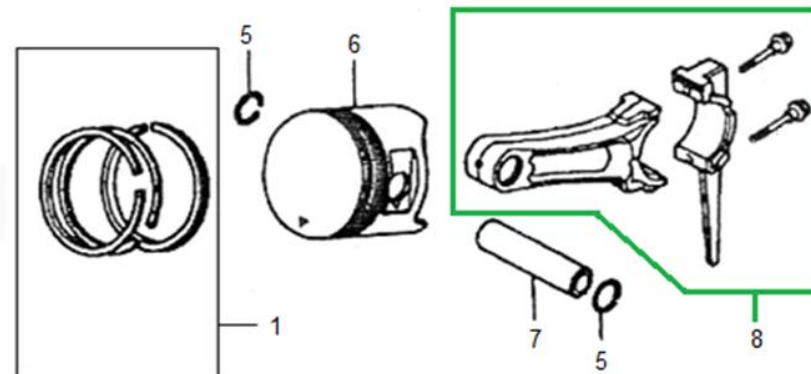

Position	Part number	Název	Name
1	JF390-E-01-04	Pístní kroužky set	Piston ring set
5	JF240-E-05	Pojistka pístního čepu	Piston pin clip
6	JF390-E-05	Píst	Piston
7	JF390-E-06	Pístní čep	Piston pin
8	JF340-E-07	Ojnice	Connecting rod