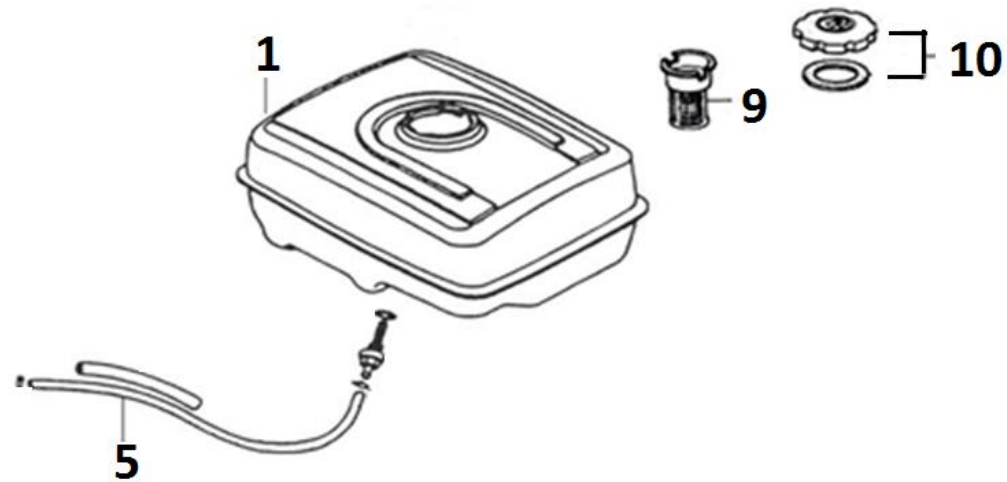

Position	Part number	Název	Name
1	Nedostupné	Palivová nádrž	Fuel tank
5	JF340-L-P-05	Palivová hadička	Fuel tube
9	JF340-L-P-09	Sítka nádrže	Fuel tank net
10	JF340-L-P-10	Zátka nádrže	Fuel tank cap