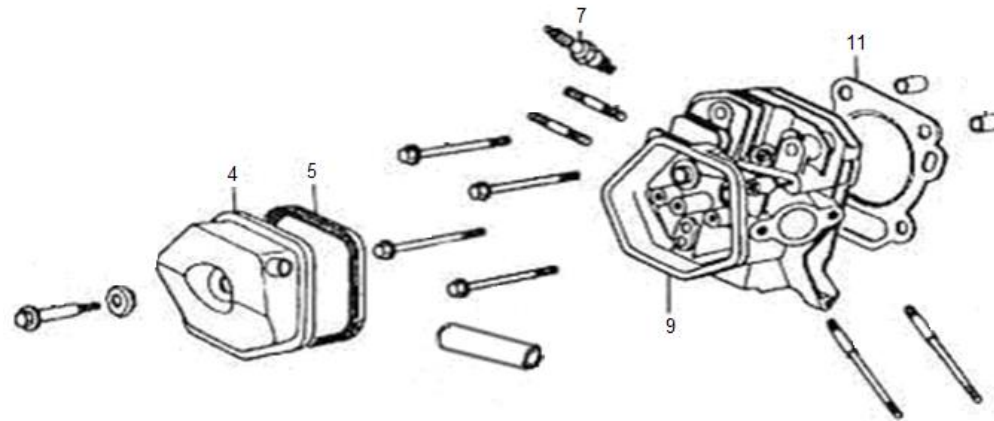

Position	Part number	Název	Name
0	890000000	Motor JF390	Engine JF390
Servisní karta, nelze objednat jako ND / Service card – not available as spare part			
1	H890-01	Šroub	Bolt
2	H890-02	Podložka	Washer
3	H890-03	Vnější podložka kotouče	Blade outer washer
4	845000003	Kotouč 700x30x4 42Z	Saw blade 700x30x4 42T
5	H890-05	Vnitřní příruba kotouče	Blade inner washer
6	H890-06	Pero	Key
7	890000007	Ochranný kryt kotouče	Blade guard cover
9	110103	Matice	Nut
10	H890-10	přídavný kryt	Removable Guard cover
11-14	H890-15	Plastový proužek (4ks)	Plastic strip plate (4 pcs)
16	120103	Podložka	Washer
18	890000018	Kolébka	Working table
19	890000019	Krycí deska	Guard plate
20	890000020	Madlo	Handle
21	890000021	Šroub s plastovou hlavou	Knob screw
22	H890-22	Výsuvná podpěra	Extension bar
23	110105	Matice	Nut
24	120105	Podložka	Washer
25	100105022	Šroub	Bolt
27	890000027	Pružina	Spring
28	890000028	Osa pružiny	Spring axle
33	110105	Matice	Nut
34	100105017	Šroub	Bolt
37	845000012	Kolo	Wheel
39	120107	Podložka	Washer
40	110107	Matice	Nut
41	H890-41	Deska motoru	Engine base board
43	H890-43	Řemenice	Sheave
45	H890-45	Řemenice motoru	Engine sheave
46	120305	Podložka	Washer
47	H890-47	Řemen	V belt
48	Nedostupné	Pero	Key
49	H890-49	Woodruffovo pero	Woodruff key
50	H890-50	Pouzdro	Bushing
52	H890-52	Rám	Frame
53	H890-53	Domeček ložiska (pár)	Bearing housing (pair)
54	120109	Podložka	Washer

Position	Part number	Název	Name
55	110109	Matice	Nut
57	H890-57	Kryt řemenu	Belt cover
59	H890-59	Hřídel	Shaft
60	890000060	Kryt hřídele	Shaft cover
61	890000061	Boční kryt	Working table
62	890000062	Spojovací deska	Connecting plate
64	890000064	Spodní kryt	Bottom cover