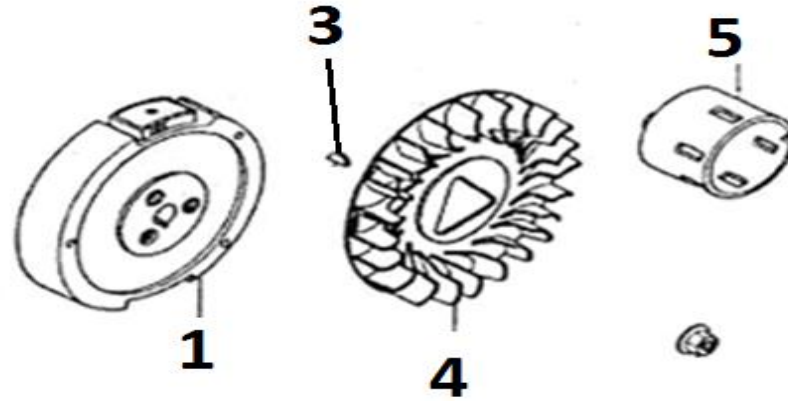

Position	Part number	Název	Name
1	JF340-J-01A	Setrvačník	Flywheel
3	JF340-J-02	Woodruffovo pero	Woodruff key
4	642101065	Ventilátor	Fan
5	JF340-J-04	Miska startéru	Starter idle pulley
6	JF340-J-05	Matice	Nut