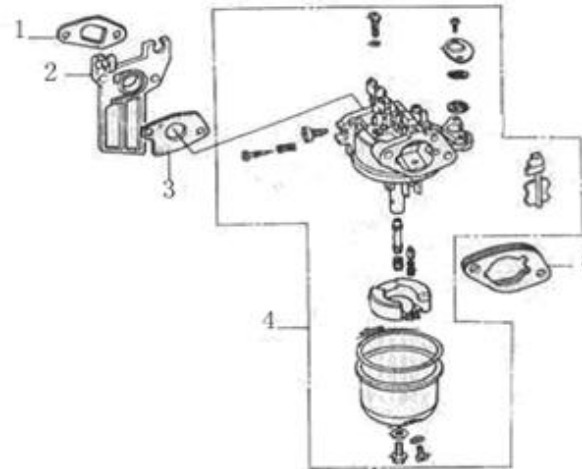

Position	Part number	Název	Name
1	JF340-I-01	Těsnění příruby karburátoru	Intake flange gasket
2	JF340-I-02	Příruba karburátoru	Carburetor intake flange
3	JF340-I-03	Těsnění karburátoru	Carburetor gasket
4	664201035	Karburátor	Carburetor
5	JF340-I-05	Těsnění vzduchového filtru	Air filter gasket