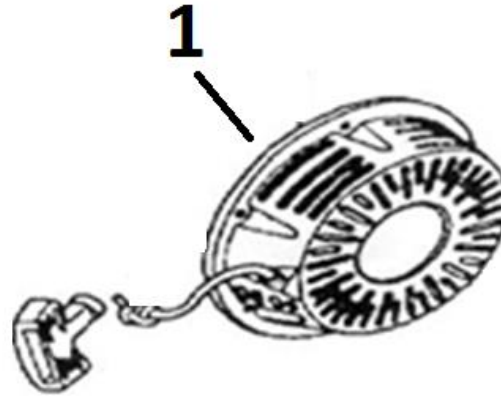

Position	Part number	Název	Name
1	642101003	Gufero	Oil seal
3	JF340-C-02A	Olejová měrka	Oil dipstick
5	Nedostupné	Víko motoru	Crankcase cover
6	142107	Ložisko	Bearing
7	142102	Ložisko	Bearing
10	JF340-C-07	Regulátor otáček	Governor gear
13	JF340-C-10	Těsnění klikové skříně	Crankcase gasket

Position	Part number	Název	Name
2	JF340-D-02	Kliková hřídel	Crankshaft
3	JF340-D-03	Vyvažovací hřídel	Balance shaft

Position	Part number	Název	Name
1	JF390-E-01-04	Pístní kroužky set	Piston ring set
5	JF240-E-05	Pojistka pístního čepu	Piston pin clip
6	JF390-E-05	Píst	Piston
7	JF390-E-06	Pístní čep	Piston pin
8	JF340-E-07	Ojnice	Connecting rod

Position	Part number	Název	Name
1	JF340-F-01	Matice	Lock nut
2	JF340-F-02	Seřizovací matice	Valve adjusting nut
3	JF340-F-03	Vahadlo	Valve rocker
4	JF340-F-04	Seřizovací šroub	Valve bolt
5	JF340-F-05	Vodící deska ventilu	Push rod guide plate
6	JF240-F-06	Tyčka zdvihu	Push rod
7	Nedostupné	Zdvihátko	Cam tappet
8	JF390-F-08	Vačkový hřídel	Camshaft
9	JF340-F-06	Koncovka ventilu	Valve rotator
10	JF340-F-07	Zajišťovací podložka	Exhaust valve sprign retainer
11	JF340-F-08	Pružina ventilu	Valve spring
12	JF340-F-09	Podložka pružiny	Valve spring seat
13	JF340-F-10	Zajišťovací podložka	Intake valve sprign retainer
14	JF340-F-11	Výfukový ventil	Exhaust valve
15	JF340-F-12	Sací ventil	Intake valve