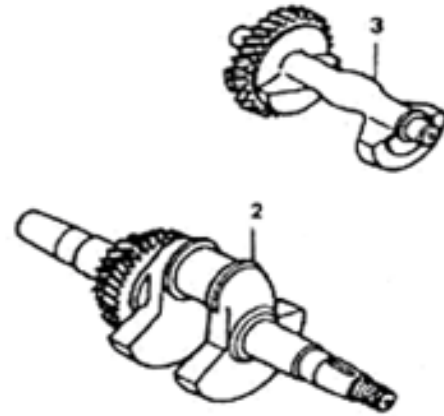

Position	Part number	Název	Name
55	110109	Matice	Nut
57	H890-57	Kryt řemenu	Belt cover
59	H890-59	Hřídel	Shaft
60	890000060	Kryt hřídele	Shaft cover
61	890000061	Boční kryt	Working table
62	890000062	Spojovací deska	Connecting plate
64	890000064	Spodní kryt	Bottom cover

Position	Part number	Název	Name
4	JF340-A-04	Ventilové víko	Cylinder head cover
5	JF340-A-05	Těsnění ventilového víka	Cylinder head cover gasket
7	A969P	Svíčka zapalování	Spark plug
9	JF340-A-09	Hlava válce	Cylinder head
11	Nedostupné	Těsnění hlavy válce	Cylinder head cover

Position	Part number	Název	Name
2	JF340-D-02	Kliková hřídel	Crankshaft
3	JF340-D-03	Vyvažovací hřídel	Balance shaft

Position	Part number	Název	Name
1	JF390-E-01-04	Pístní kroužky set	Piston ring set
5	JF240-E-05	Pojistka pístního čepu	Piston pin clip
6	JF390-E-05	Píst	Piston
7	JF390-E-06	Pístní čep	Piston pin
8	JF340-E-07	Ojnice	Connecting rod

Position	Part number	Název	Name
1	JF340-F-01	Matice	Lock nut
2	JF340-F-02	Seřizovací matice	Valve adjusting nut
3	JF340-F-03	Vahadlo	Valve rocker
4	JF340-F-04	Seřizovací šroub	Valve bolt
5	JF340-F-05	Vodící deska ventilu	Push rod guide plate
6	JF240-F-06	Tyčka zdvihu	Push rod
7	Nedostupné	Zdvihátko	Cam tappet
8	JF390-F-08	Vačkový hřídel	Camshaft
9	JF340-F-06	Koncovka ventilu	Valve rotator
10	JF340-F-07	Zajišťovací podložka	Exhaust valve sprign retainer
11	JF340-F-08	Pružina ventilu	Valve spring
12	JF340-F-09	Podložka pružiny	Valve spring seat
13	JF340-F-10	Zajišťovací podložka	Intake valve sprign retainer
14	JF340-F-11	Výfukový ventil	Exhaust valve
15	JF340-F-12	Sací ventil	Intake valve