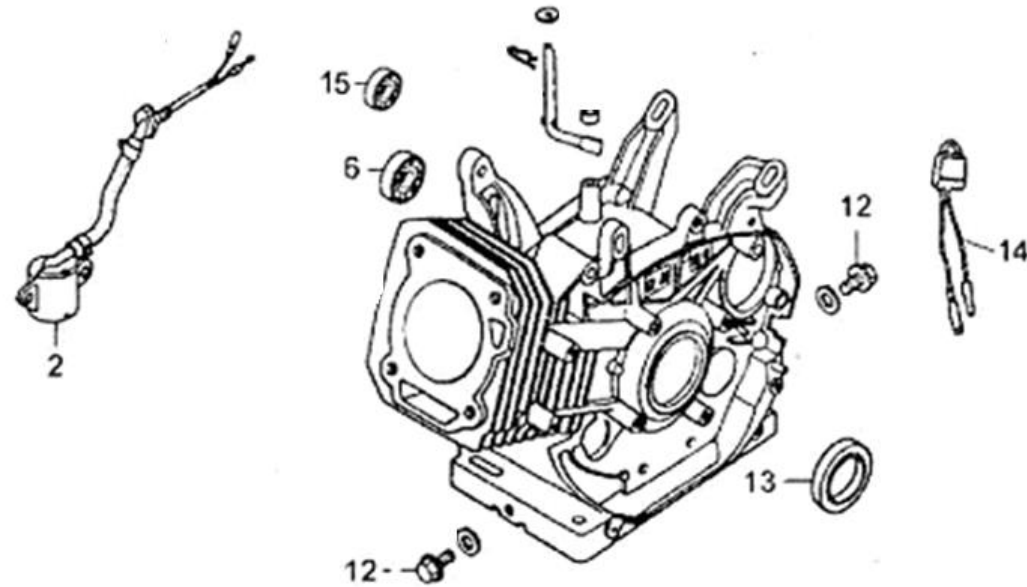

Position	Part number	Název	Name
2	JF240-B-02	Hladinový spínač kompletní	Oil level switch
5	Pouze celý motor	Kliková skříň	Crankcase
6	142207	Ložisko	Bearing
12	Nedostupné	Vypouštěcí šroub	Oil drain bolt
13	642101003	Gufero	Oil seal
14	281890001-0001	Olejové čidlo	Oil sensor
15	142102	Ložisko	Bearing