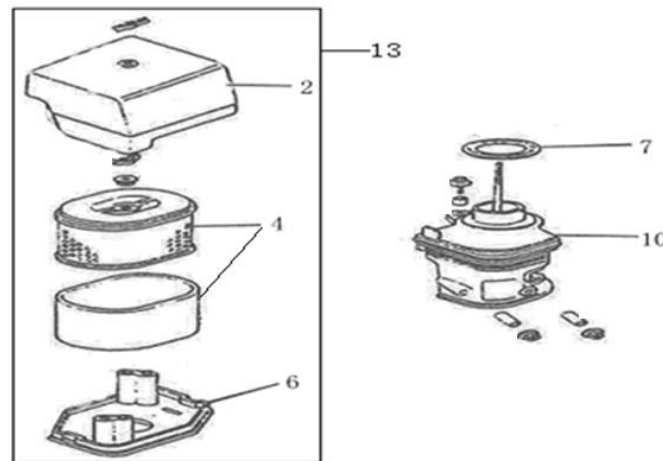

Position	Part number	Název	Name
2	JF340-O-02	Víko vzduchového filtru	Air cleaner cover
4	30-417	Vzduchový filtr	Air filter
6	JF340-O-06	Spodní víko filtru	Bottom cover
7	JF340-O-07	Těsnění příruby filtru	Elbow base gasket
10	JF340-O-10	Příruba vzduchového filtru	Air filter elbow base
13	JF340-O-13	Vzduchový filtr kompletní	Air cleaner assembly