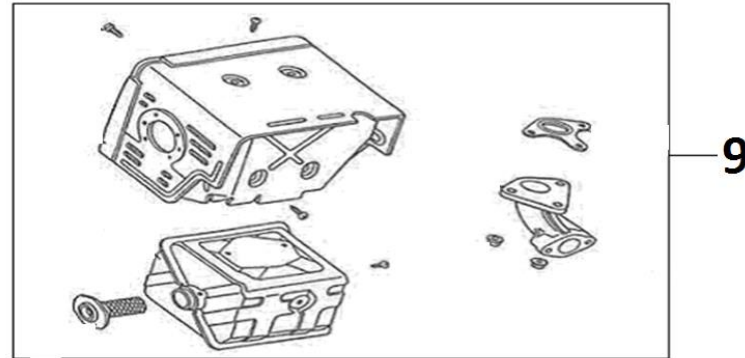

Position	Part number	Název	Name
9	642101042	Výfuk kompletní	Muffler assembly