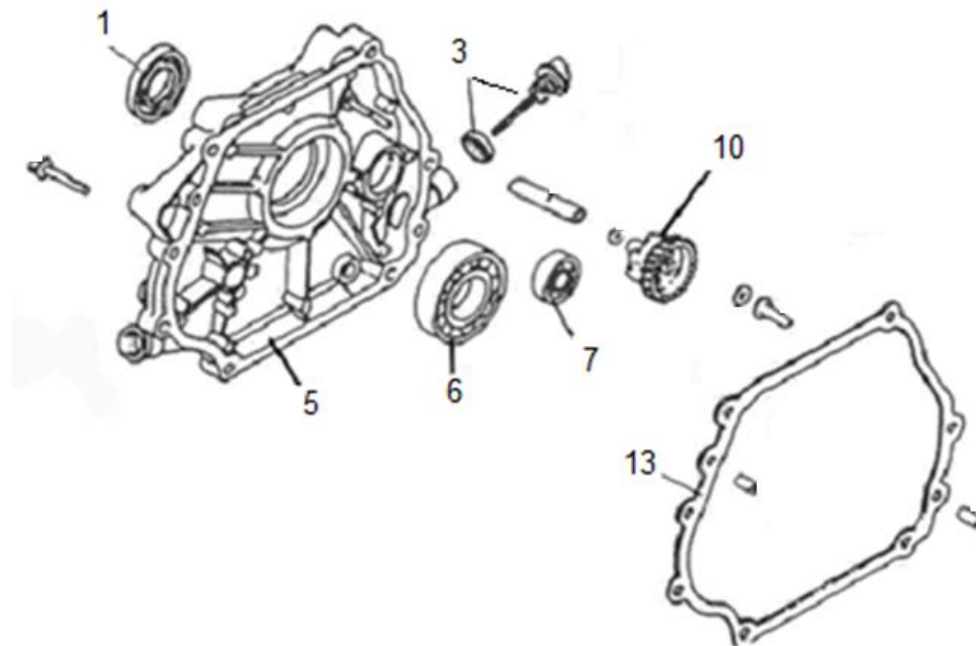

Position	Part number	Název	Name
1	642101003	Gufero	Oil seal
3	JF340-C-02A	Olejová měrka	Oil dipstick
5	Nedostupné	Víko motoru	Crankcase cover
6	142107	Ložisko	Bearing
7	142102	Ložisko	Bearing
10	JF340-C-07	Regulátor otáček	Governor gear
13	JF340-C-10	Těsnění klikové skříně	Crankcase gasket