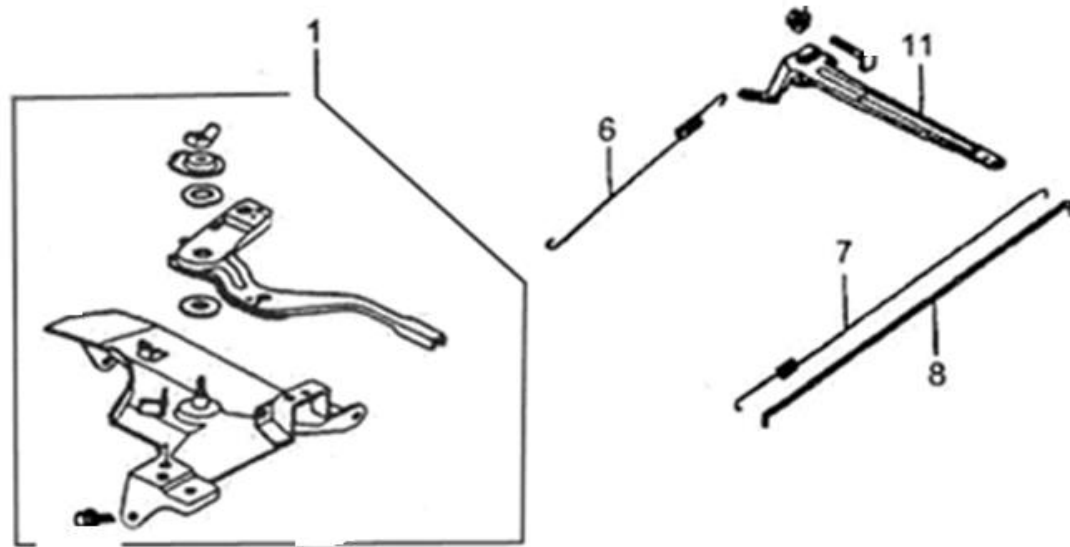

Position	Part number	Název	Name
1	JF340-M-01A	Deska regulátoru otáček	Governor board assembly
6	JF340-M-06	Vratná pružina	Governor spring
7	JF340-M-07	Pružina táhla regulace	Governor rod spring
8	JF340-M-08	Táhlo regulace otáček	Governor rod
11	JF340-M-11	Páka regulace otáček	Governor lever