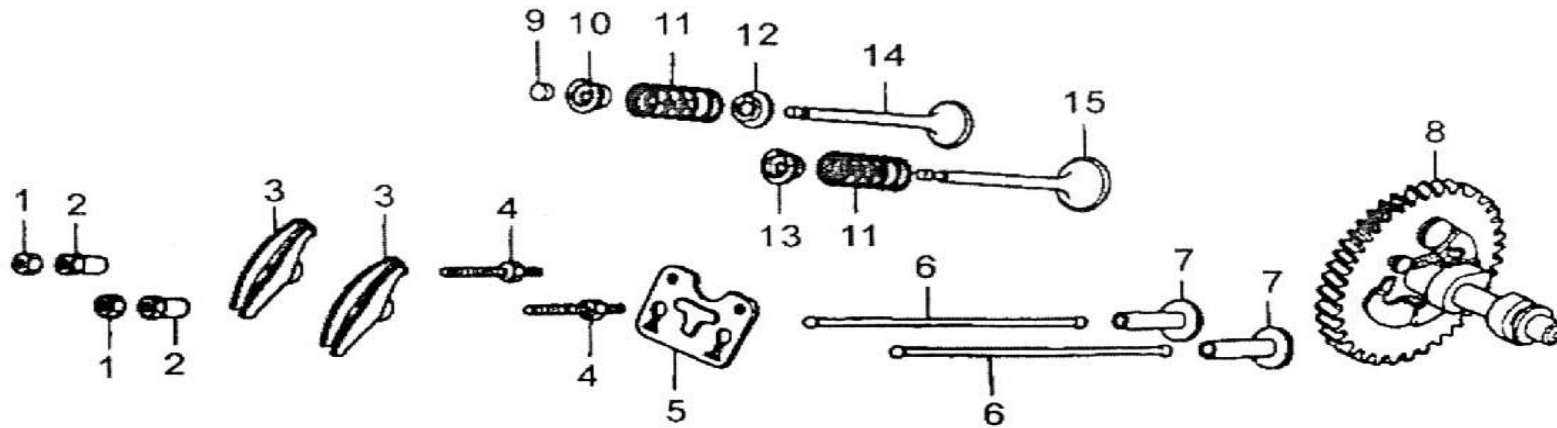

Position	Part number	Název	Name
2	JF240-B-02	Hladinový spínač kompletní	Oil level switch
5	Pouze celý motor	Kliková skříň	Crankcase
6	142207	Ložisko	Bearing
12	Nedostupné	Vypouštěcí šroub	Oil drain bolt
13	642101003	Gufero	Oil seal
14	281890001-0001	Olejové čidlo	Oil sensor
15	142102	Ložisko	Bearing

Position	Part number	Název	Name
1	642101003	Gufero	Oil seal
3	JF340-C-02A	Olejová měrka	Oil dipstick
5	Nedostupné	Víko motoru	Crankcase cover
6	142107	Ložisko	Bearing
7	142102	Ložisko	Bearing
10	JF340-C-07	Regulátor otáček	Governor gear
13	JF340-C-10	Těsnění klikové skříně	Crankcase gasket

Position	Part number	Název	Name
2	JF340-D-02	Kliková hřídel	Crankshaft
3	JF340-D-03	Vyvažovací hřídel	Balance shaft

Position	Part number	Název	Name
1	JF390-E-01-04	Pístní kroužky set	Piston ring set
5	JF240-E-05	Pojistka pístního čepu	Piston pin clip
6	JF390-E-05	Píst	Piston
7	JF390-E-06	Pístní čep	Piston pin
8	JF340-E-07	Ojnice	Connecting rod

Position	Part number	Název	Name
1	JF340-F-01	Matice	Lock nut
2	JF340-F-02	Seřizovací matice	Valve adjusting nut
3	JF340-F-03	Vahadlo	Valve rocker
4	JF340-F-04	Seřizovací šroub	Valve bolt
5	JF340-F-05	Vodící deska ventilu	Push rod guide plate
6	JF240-F-06	Tyčka zdvihu	Push rod
7	Nedostupné	Zdvihátko	Cam tappet
8	JF390-F-08	Vačkový hřídel	Camshaft
9	JF340-F-06	Koncovka ventilu	Valve rotator
10	JF340-F-07	Zajišťovací podložka	Exhaust valve sprign retainer
11	JF340-F-08	Pružina ventilu	Valve spring
12	JF340-F-09	Podložka pružiny	Valve spring seat
13	JF340-F-10	Zajišťovací podložka	Intake valve sprign retainer
14	JF340-F-11	Výfukový ventil	Exhaust valve
15	JF340-F-12	Sací ventil	Intake valve