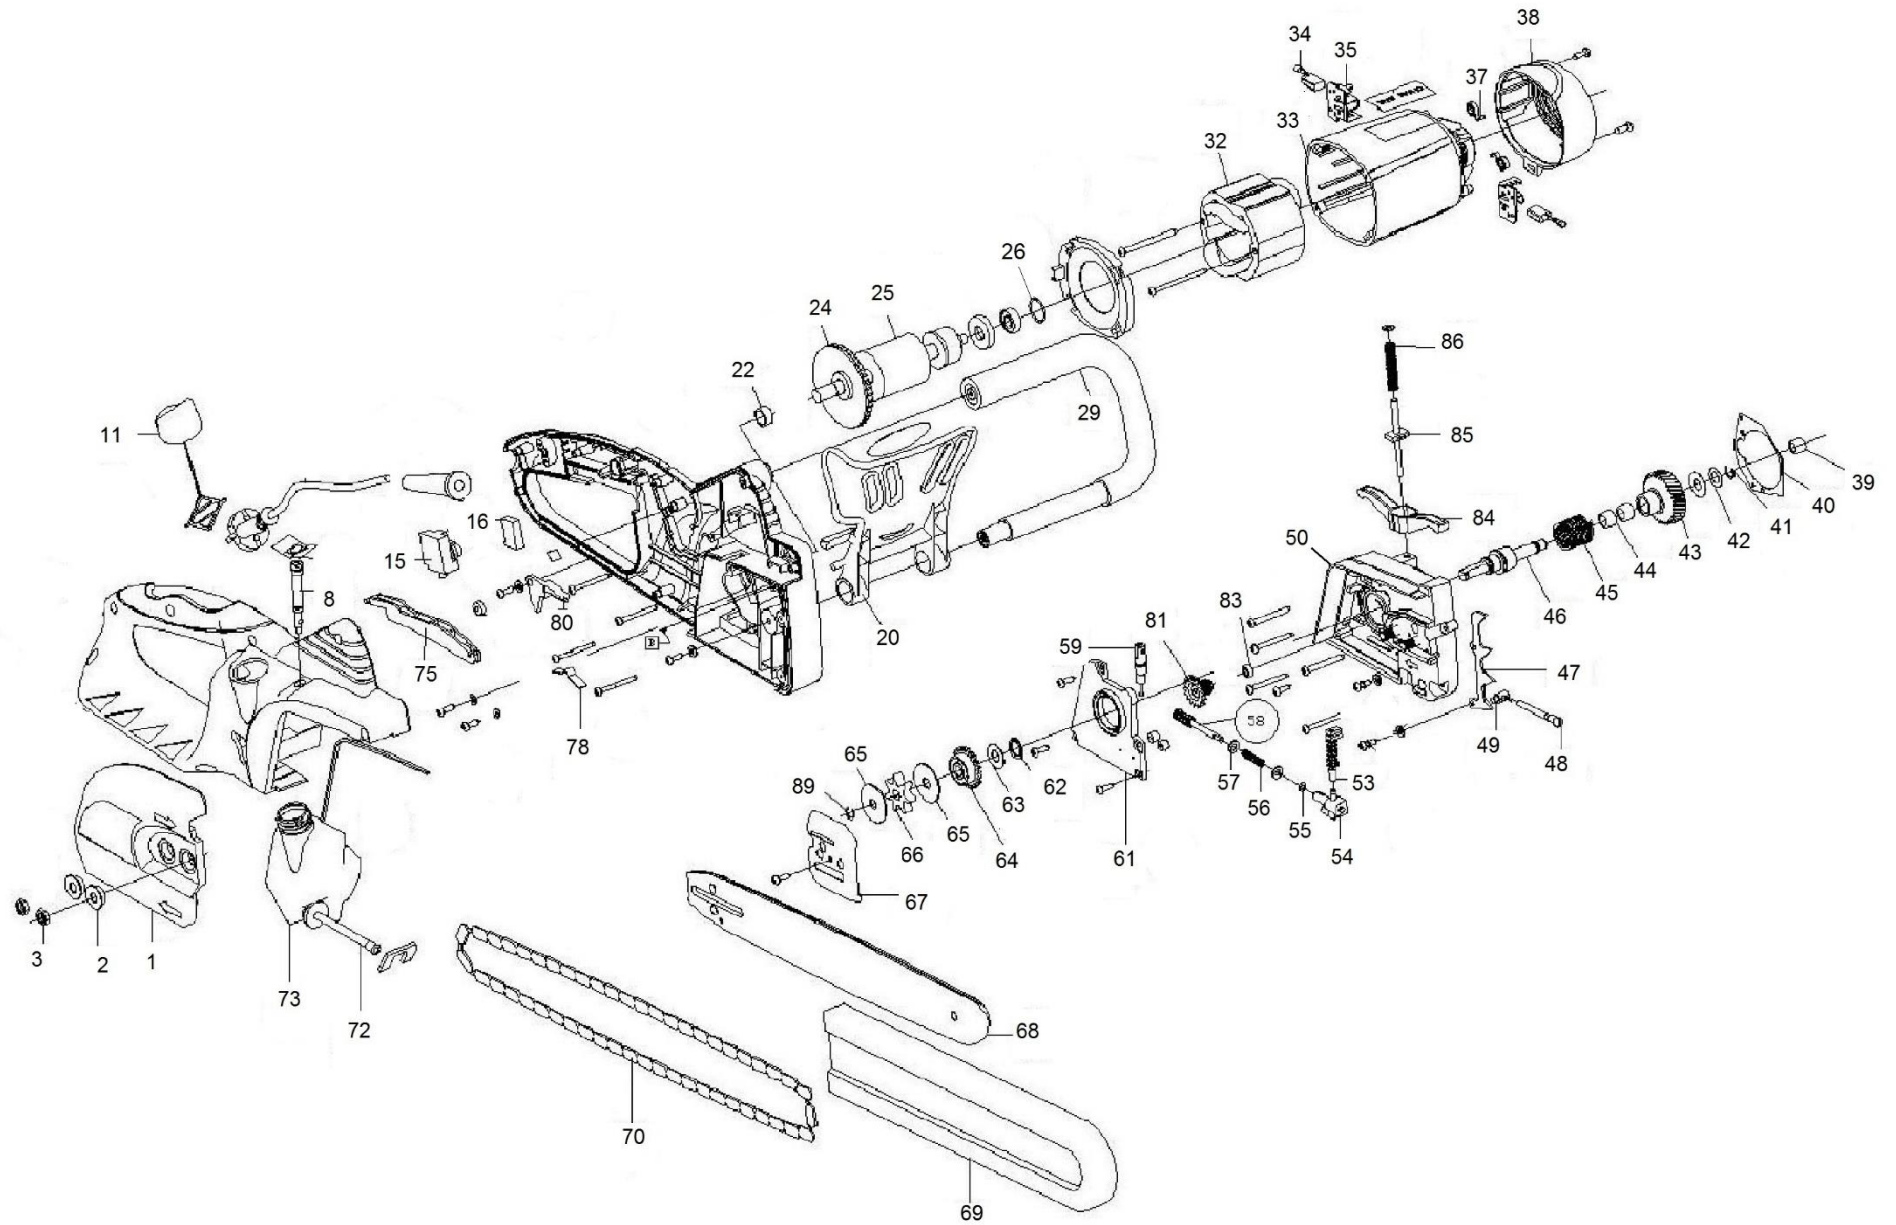

HECHT® 1800

made for garden

HECHT® 1800

made for garden

Position	Part number	Název	Name
1	Nedostupné	Pravý kryt řetězky	Right cover
2	75118002	Pouzdro	Bushing
3	75118003	Matice lišty	Nut
8	75118008	Šroub regulace oleje	Adjusting pin
11	75118011	Víčko olejové nádrže	Oil tank cap
15	75118015	Vypínač	Switch
16	818005335	Kondenzátor	Capacitor
20	Nedostupné	Štít brzdy	Brake guard
22	75118022	Vymezovací kroužek	Distance bushing
24	75118024	Ventilátor	Fan
25	75118025	Rotor	Rotor
26	Nedostupné	Vymezovací kroužek	Shield ring
29	Nedostupné	Přídavné madlo	Handle
32	75118032	Stator	Stator
33	Nedostupné	Kryt statoru	Stator cover
34	75118034	Uhlík (balení po 2)	Carbon brush (package of 2)
35	75118035	Držák uhlíku	Carbon brush holder
37	75118037	Pružina uhlíku	Carbon brush spring
38	Nedostupné	Zadní kryt uhlíku	Rear cover
39	75118039	Jehlové ložisko	Needle bearing
40	75118040	Těsnění spojky	Gasket
41	130107	Pojistný kroužek	Circlip
42	75118042	Podložka	Washer
43	75118043	Ozubené kolo	Gear
44	690003031	Jehlové ložisko	Needle bearing
45	75118045	Pružina brzdy	Torsion spring
46	75118046	Hřídel řetězky	Shaft
47	75118047	Zubová opěrka	Teeth block
48-49	75118100	Napínák řetězu kompletní	Chain tensioner
49	75118049	Kámen napínáku	Tensioner nut
50	75118050	Deska se svorníky	Block
53	75118053	Vývod čerpadla	Output tube
54	75118054	Olejové čerpadlo	Oil pump
55	75118055	O kroužek	O ring
56	75118056	Pružina	Spring
57	75118057	Podložka	Washer
58	75118058	Píst olejového čerpadla	Worm gear