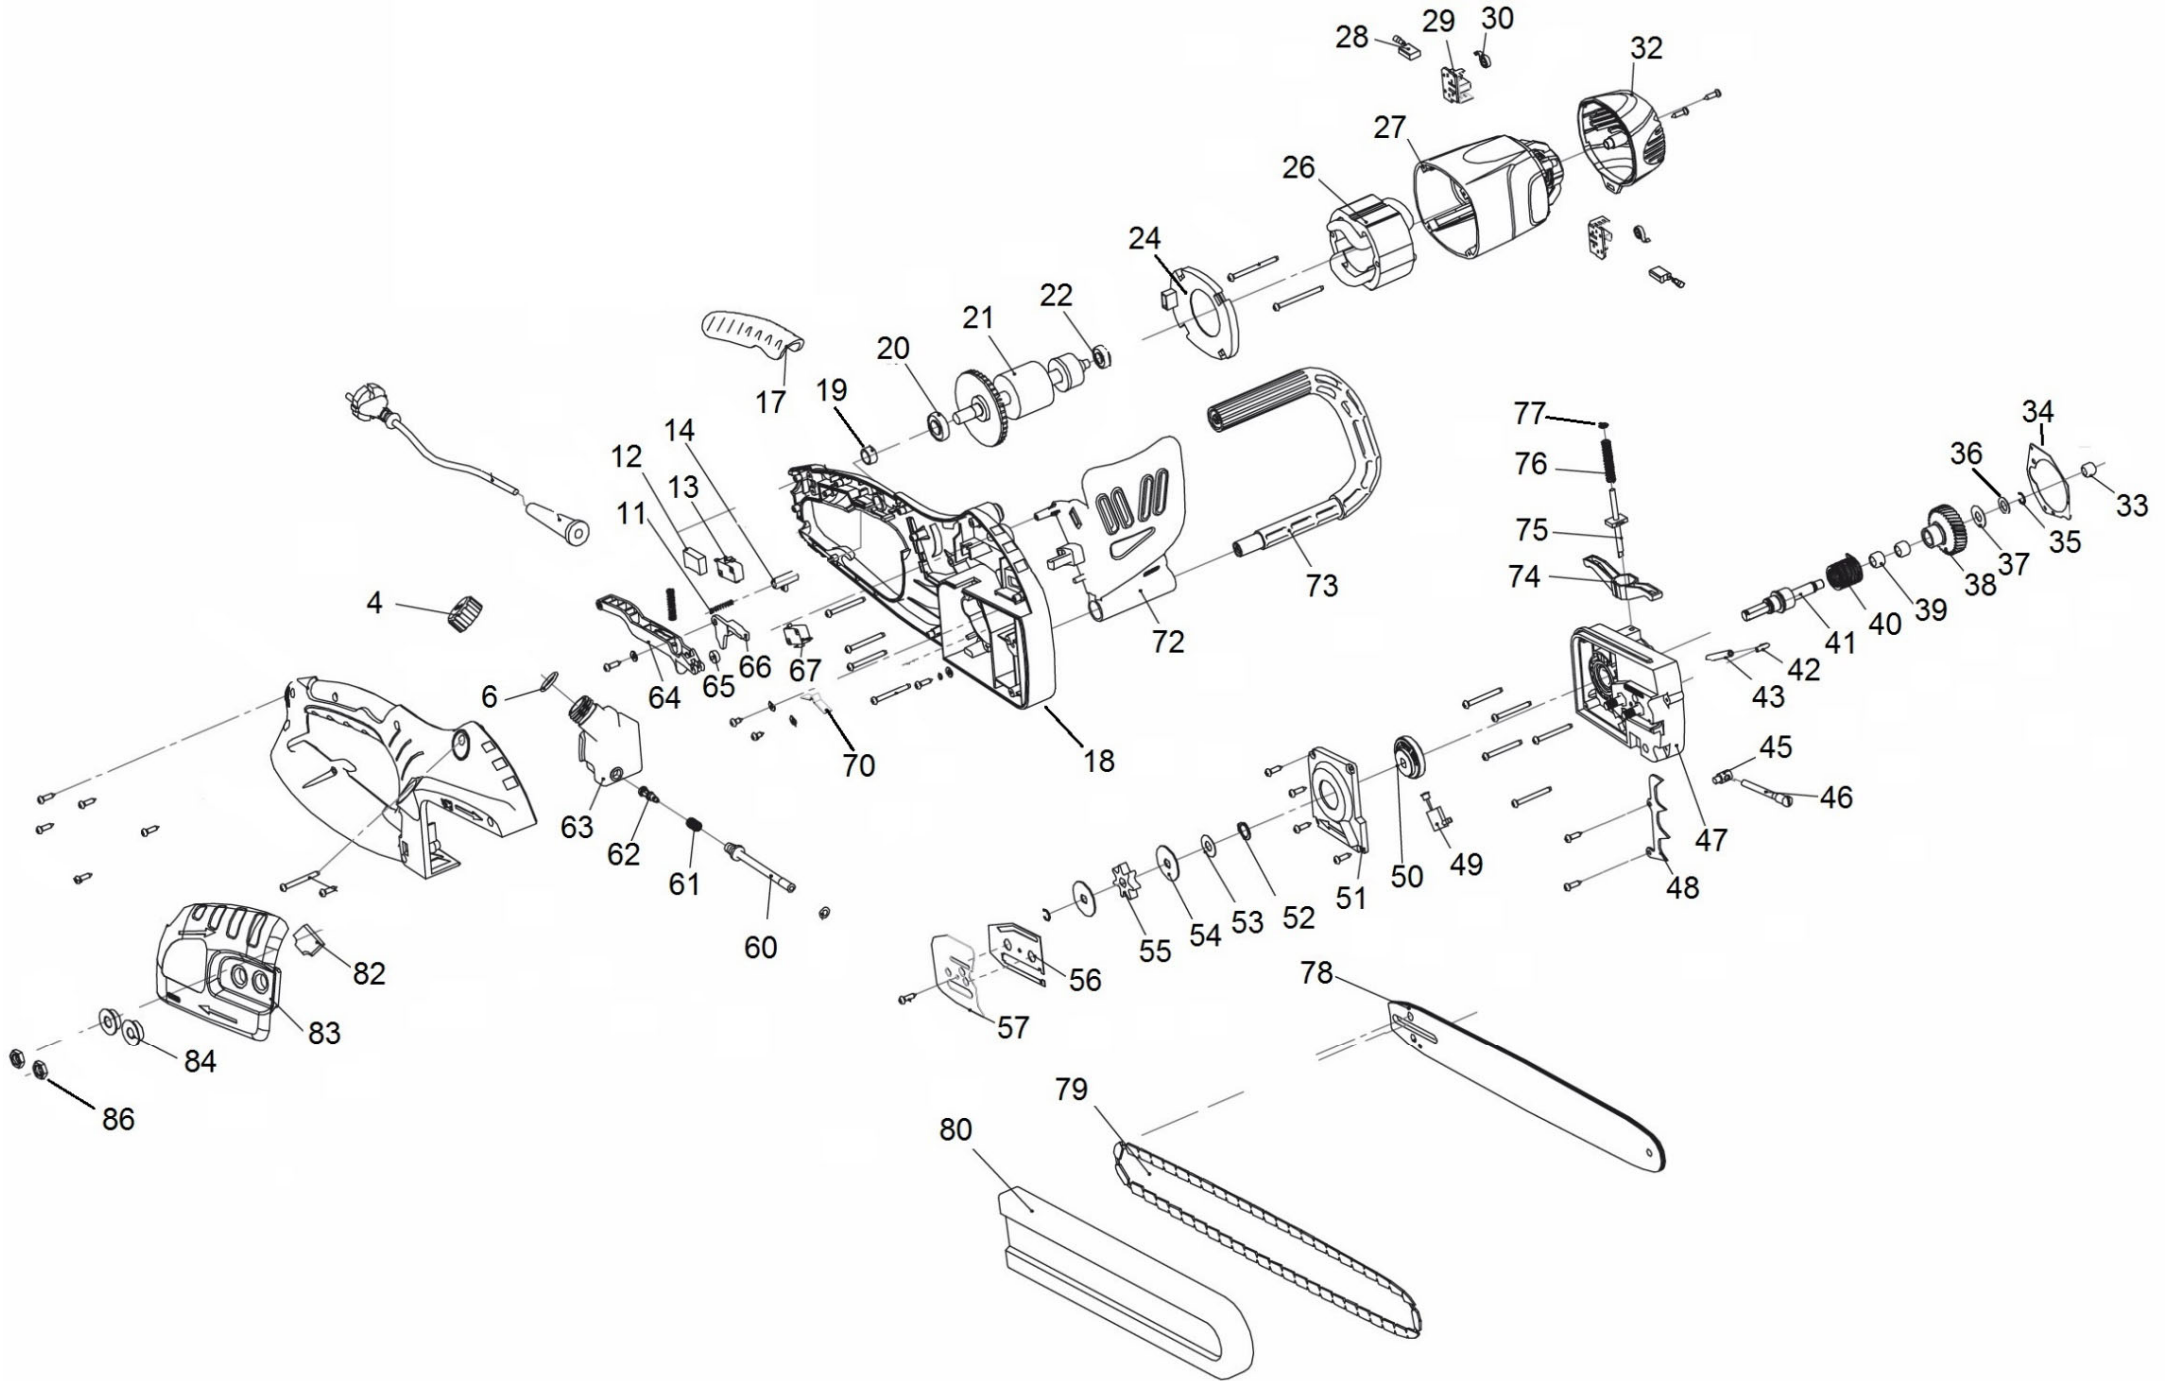

HECHT® 1836

made for garden

Position	Part number	Název	Name
Na tento stroj lze objednat pouze níže vedené díly. / Only below listed spare parts can be ordered.			
4	183500004	Zátka olejové nádrže	Oil tank cap
6	183500006	Těsnění olejové zátky	Oil cap gasket
12	818005335	Kondenzátor 0,33uF	Capacitor 0,33uF
13	183500013	Vypínač	Switch
18	183500018	Levý karter	Left housing
20	140201	Ložisko	Bearing
21	183500021	Rotor	Armature
22	150208	Ložisko	Bearing
24	183500024	Kryt ventilátoru	Fan cover
26	183500026	Stator	Stator
27	183500027	Kryt motoru	Motor cover
28	75118034	Uhlík (Pár)	Carbon brush (Pair)
30	183500030	Pružina uhlíku	Brush spring
33	75118039	Jehlové ložisko	Needle bearing
34	75118040	Těsnění spojky	Paper gasket
35	130107	Pojistný kroužek	Circlip
36	183500036	Podložka	Washer
37	183500037	Podložka	Washer
38	183500038	Ozubené kolo	Gear
39	690003031	Jehlové ložisko	Needle bearing
40	75118045	Pružina brzdy	Brake torsion spring
41	183500041	Hřídel	Shaft
42	183500042	Průchodka	Oil tube elbow
43	183500043	Olejová hadička	Oil tube
45-46	75118100	Napínák řetězu kompletní	Chain tensioner
49	183500049	Olejové čerpadlo	Oil pump
50	183500050	Excentr	Eccentr
51	183500051	Kryt čerpadla	Oil pump cover
52	130112	Pojistný kroužek	Circlip
53	183500053	Podložka	Washer
54	183500054	Podložka řetězky	Sprocket washer
55	75118066	Řetězka	Sprocket
56	183500056	Těsnění	Gasket
57	75118067	Plech pod lištu	Guide bar plate
60	183500060	Olejová hadička	Oil tube
61	183500061	Hrubý filtr - pružina	Filter spring
62	183500062	Olejový filtr	Oil filter