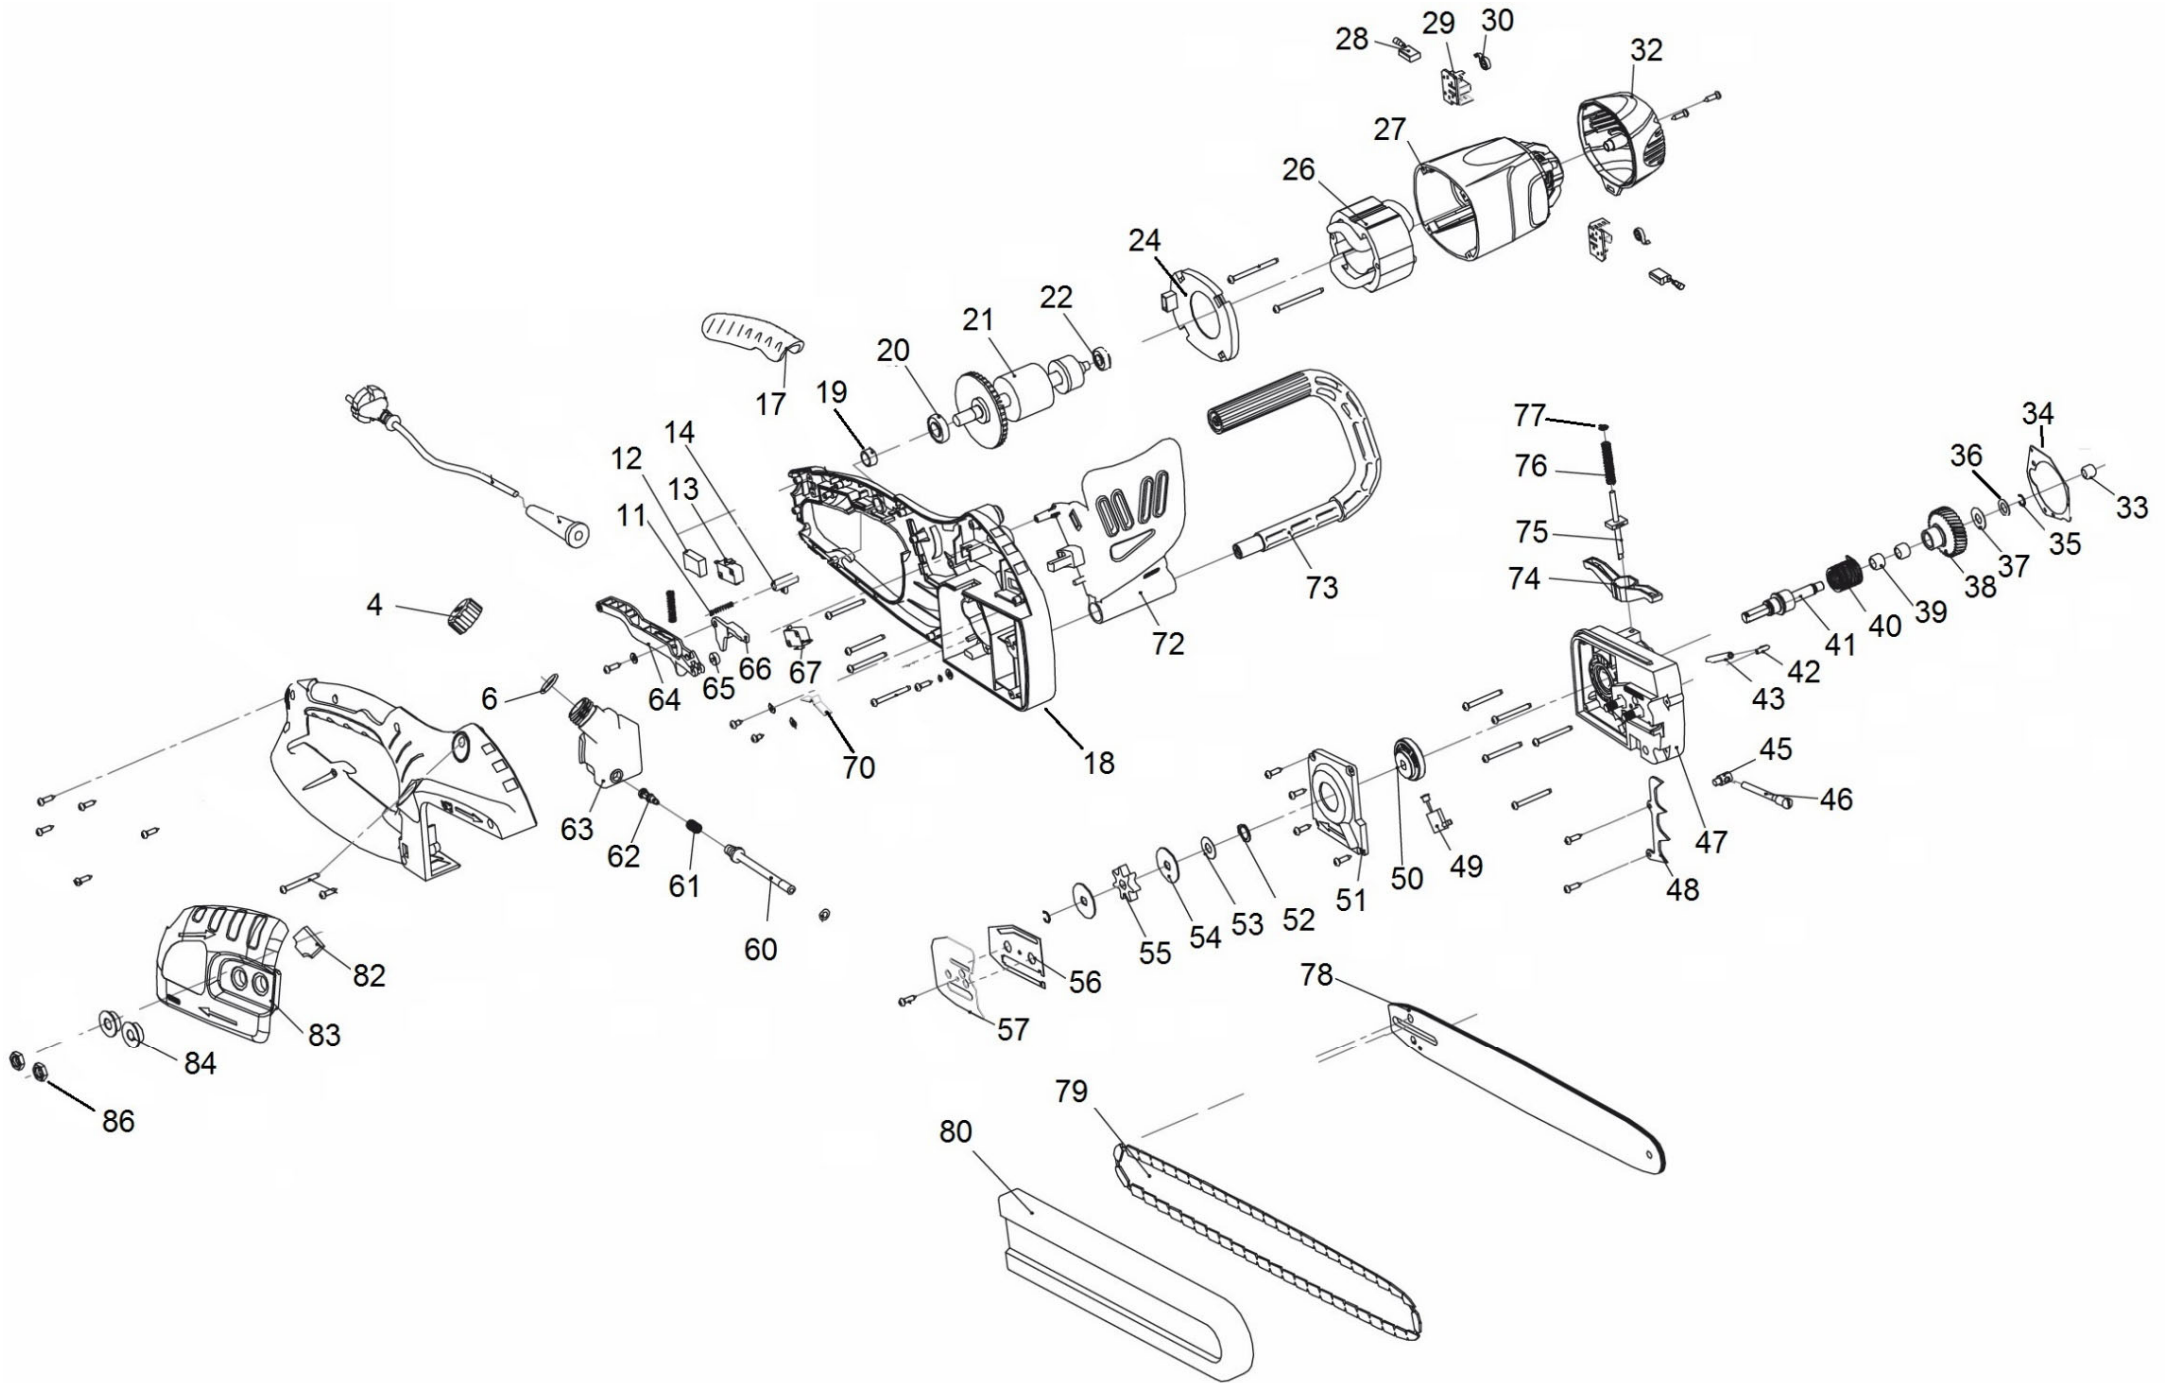

HECHT® 1836

made for garden

Position	Part number	Název	Name
Na tento stroj lze objednat pouze níže vedené díly. / Only below listed spare parts can be ordered.			
4	183500004	Zátka olejové nádrže	Oil tank cap
6	183500006	Těsnění olejové zátky	Oil cap gasket
12	818005335	Kondenzátor 0,33uF	Capacitor 0,33uF
13	183500013	Vypínač	Switch
18	183500018	Levý karter	Left housing
20	140201	Ložisko	Bearing
21	183500021	Rotor	Armature
22	150208	Ložisko	Bearing
24	183500024	Kryt ventilátoru	Fan cover
26	183500026	Stator	Stator
27	183500027	Kryt motoru	Motor cover
28	75118034	Uhlík (Pár)	Carbon brush (Pair)
30	183500030	Pružina uhlíku	Brush spring
33	75118039	Jehlové ložisko	Needle bearing
34	75118040	Těsnění spojky	Paper gasket
35	130107	Pojistný kroužek	Circlip
36	183500036	Podložka	Washer
37	183500037	Podložka	Washer
38	183500038	Ozubené kolo	Gear
39	690003031	Jehlové ložisko	Needle bearing
40	75118045	Pružina brzdy	Brake torsion spring
41	183500041	Hřídel	Shaft
42	183500042	Průchodka	Oil tube elbow
43	183500043	Olejová hadička	Oil tube
45-46	75118100	Napínák řetězu kompletní	Chain tensioner
49	183500049	Olejové čerpadlo	Oil pump
50	Nedostupné	Excentr	Eccentr
51	183500051	Kryt čerpadla	Oil pump cover
52	130112	Pojistný kroužek	Circlip
53	183500053	Podložka	Washer
54	183500054	Podložka řetězky	Sprocket washer
55	75118066	Řetězka	Sprocket
56	183500056	Těsnění	Gasket
57	75118067	Plech pod lištu	Guide bar plate
60	183500060	Olejová hadička	Oil tube
61	183500061	Hrubý filtr - pružina	Filter spring
62	183500062	Olejový filtr	Oil filter