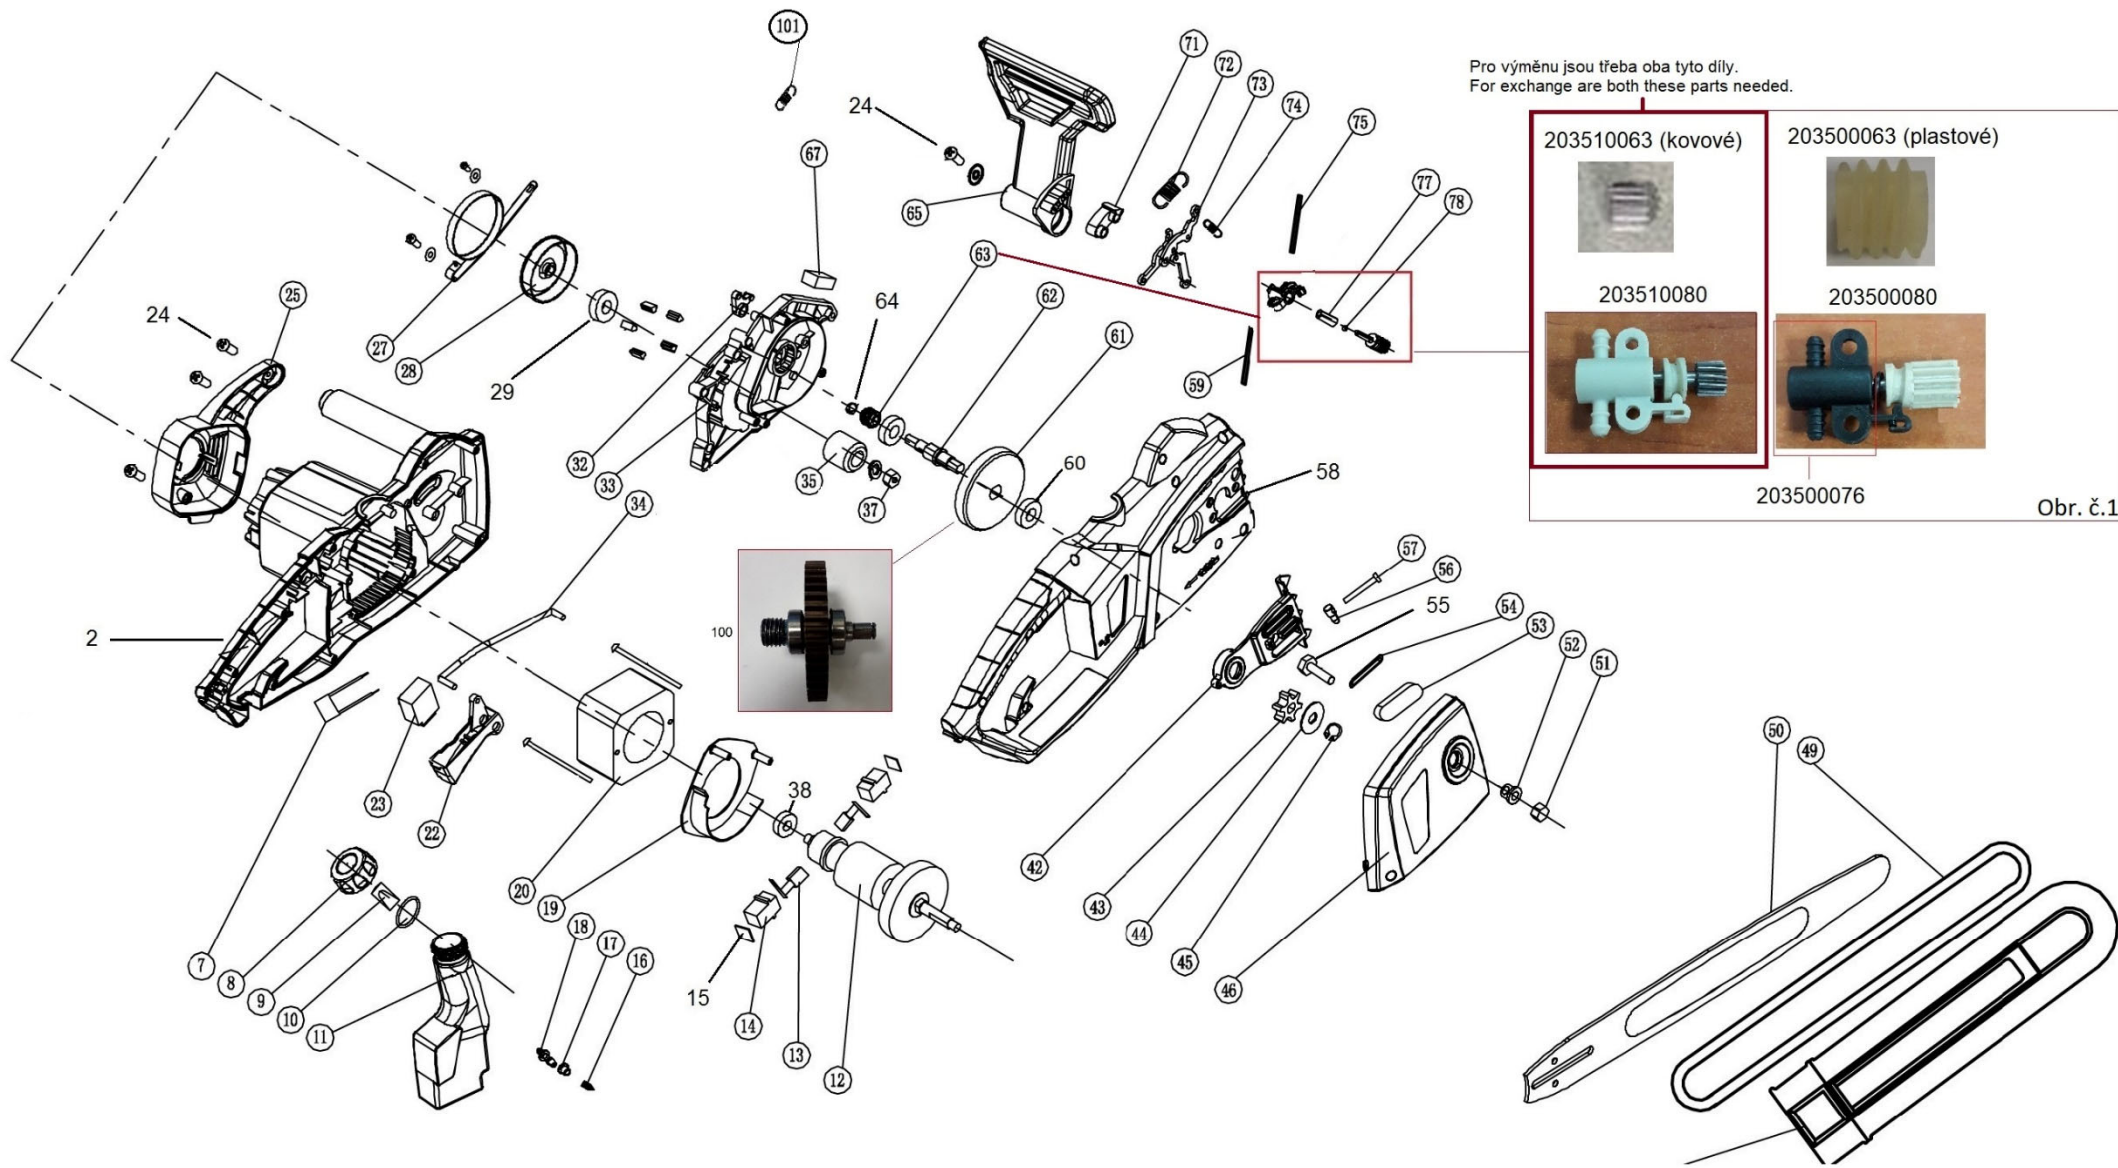

HECHT® 2035

made for garden

Pro výměnu jsou třeba oba tyto díly.
For exchange are both these parts needed.

203510063 (kovové)

203500063 (plastové)

203510080

203500080

203500076

Obr. č.1

Position	Part number	Název	Name
2	203500002	Levý karter	Left housing
7	818005335	Kondenzátor	Capacitor
8	203500008	Zátka olejové nádrže	Oil tank cap
9	203500009	Ventilek	Tank cap rubber valve
10	203500010	O kroužek	O ring
11	203500011	Olejová nádrž	Oil tank
12	203500012	Rotor	Rotor
13	203500013	Uhlíky (pár)	Carbon brushes (pair)
14	203500014	Držák uhlíku	Carbon brush seat
15	203500015	Krytka uhlíku	Carbon brush cover
16	203500016	Olejový filtr	Oil filter screen
17	203500017	Pouzdro	Bushing
18	203500018	Průchodka	Grommet
19	203500019	Kryt ventilátoru	Fan cover
20	203500020	Stator	Stator
22	203500022	Páčka spínače	Switch trigger
23	203500023	Spínač (do roku 2023)	Switch (to 2023)
	203510023	Spínač (od roku 2024)	Switch (from 2024)
25	203500025	Boční kryt	Side cover
27	203500027	Pásek brzdy	Brake strip plate
28	203500028	Disk brzdy	Brake disc
29	140200	Ložisko	Bearing
32	203500032	Vahadlo štítu brzdy	Pushing block
33	203500033	Deska	Motor base
34	203500034	Táhlo (do roku 2023)	Pushing block (to 2023)
	203510034	Táhlo (od roku 2024)	Pushing block (from 2024)
35	203500035	Ozubené kolo	Gear (small)
37	203500037	Matice	Nut
38	150208	Ložisko	Bearing
42	203500042	Kryt	Cover plate
43	203500043	Řetězka	Sprocket
44	203500044	Podložka řetězky	Sprocket washer
45	203500045	Pojistný kroužek	Circlip
46	203500046	Boční kryt lišty	Guide bar side cover
48	203500048	Kryt lišty	Guide bar cover
49	33E52E	Řetěz 3,8" 1,3mm 52 článků	Chain 3,8" 1,3mm 52 links
50	203500050	Řetězová lišta	Chain guide bar
51	203500051	Matice	Nut
52	203500052	Pouzdro	Bushing
53	203500053	Silenblok	Rubber pad