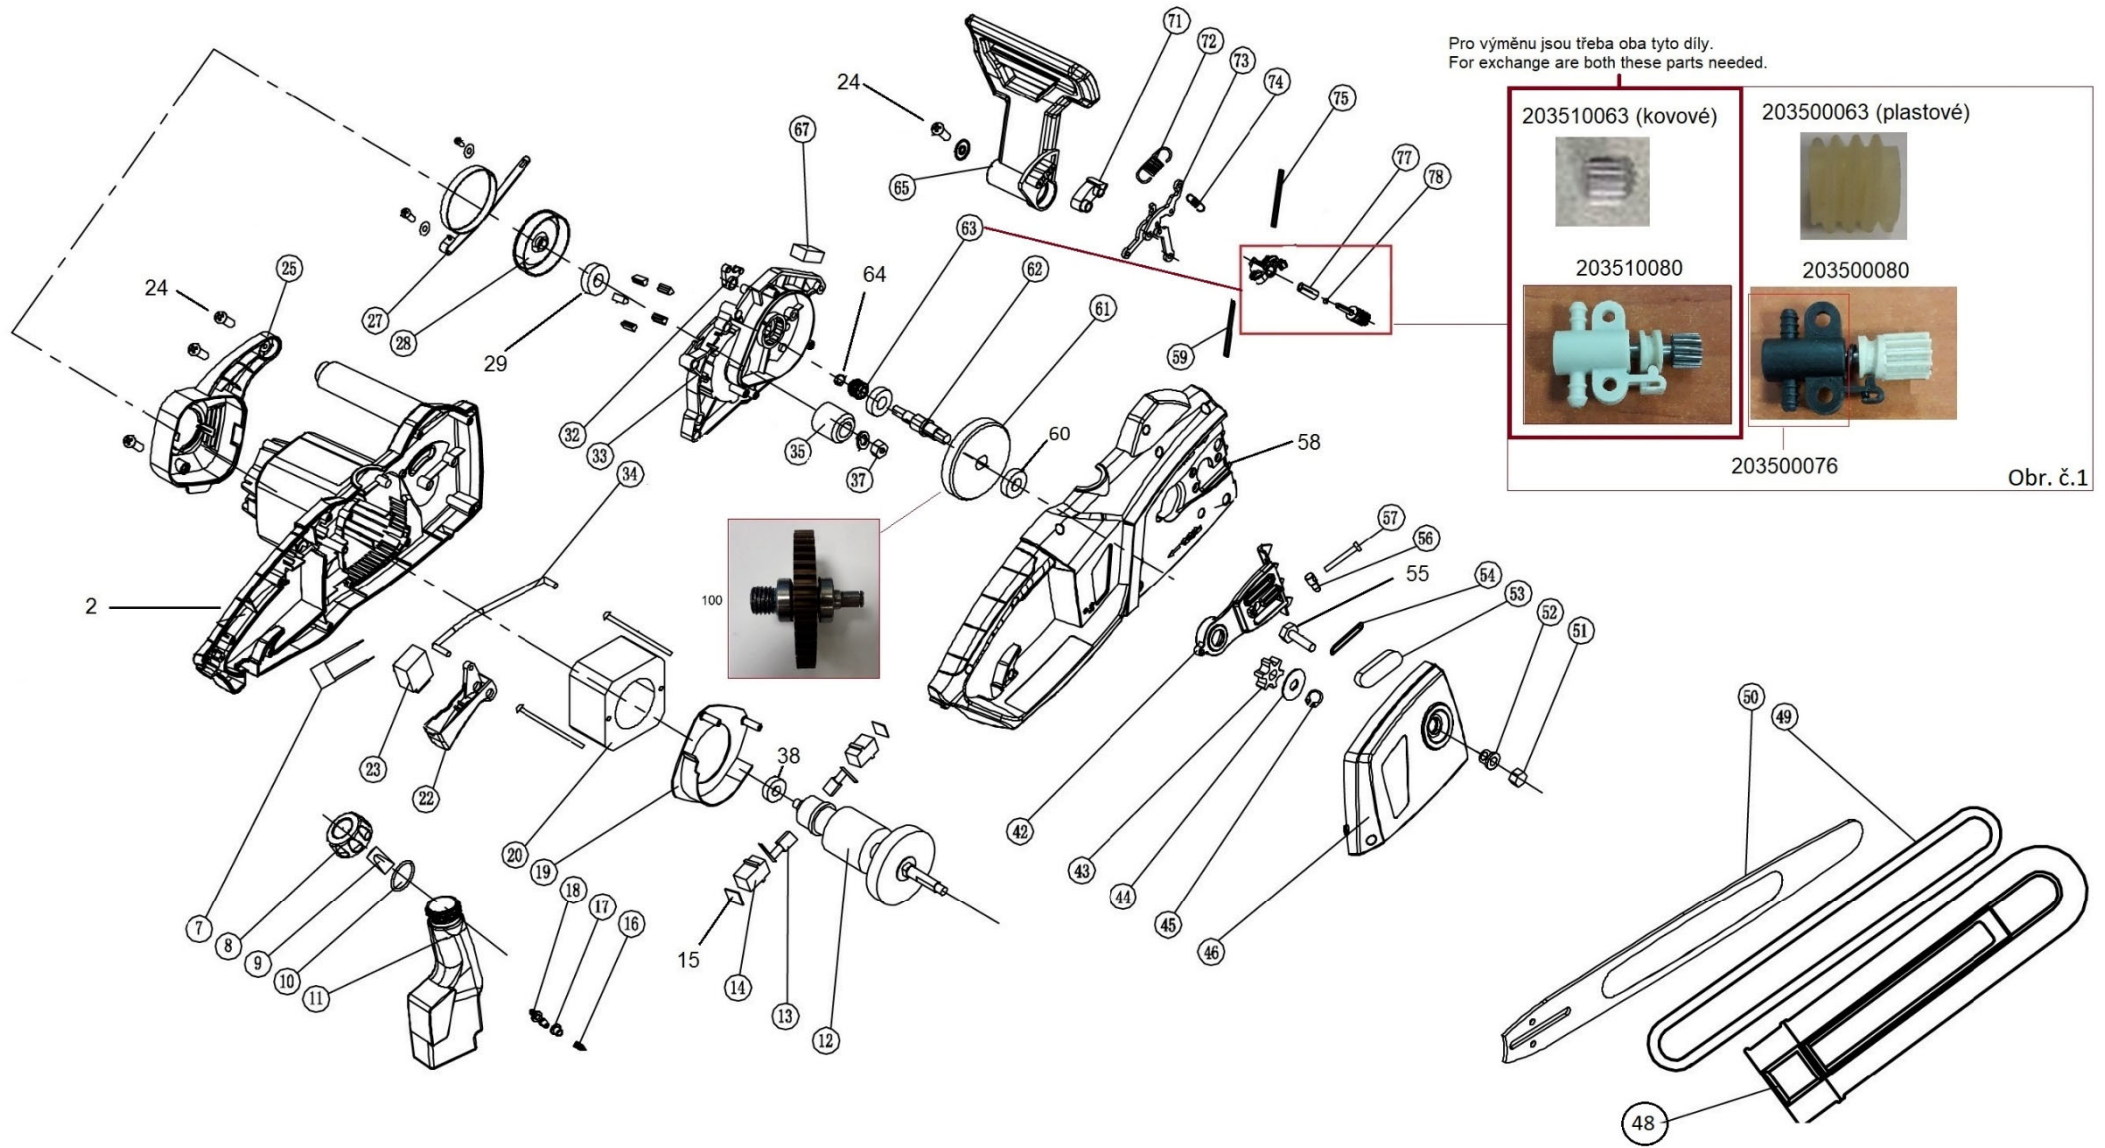

HECHT® 2037

made for garden

Position	Part number	Název	Name
2	203500002	Levý karter	Left housing
7	818005335	Kondenzátor	Capacitor
8	203500008	Zátka olejové nádrže	Oil tank cap
9	203500009	Ventilek	Tank cap rubber valve
10	203500010	O kroužek	O ring
11	203500011	Olejová nádrž	Oil tank
12	203500012	Rotor	Rotor
13	203500013	Uhlíky (pár)	Carbon brushes (pair)
14	203500014	Držák uhlíku	Carbon brush seat
15	203500015	Krytka uhlíku	Carbon brush cover
16	203500016	Olejový filtr	Oil filter screen
17	203500017	Pouzdro	Bushing
18	203500018	Průchodka	Grommet
19	203500019	Kryt ventilátoru	Fan cover
20	203500020	Stator	Stator
22	203500022	Páčka spínače	Switch trigger
23	203500023	Spínač	Switch
25	203500025	Boční kryt	Side cover
27	203500027	Pásek brzdy	Brake strip plate
28	203500028	Disk brzdy	Brake disc
29	140200	Ložisko	Bearing
32	203500032	Vahadlo štítu brzdy	Pushing block
33	203500033	Deska	Motor base
34	203500034	Táhlo	Pushing block
35	203500035	Ozubené kolo	Gear (small)
37	203500037	Matice	Nut
38	150208	Ložisko	Bearing
42	203500042	Kryt	Cover plate
43	203500043	Řetězka	Sprocket
44	203500044	Podložka řetězky	Sprocket washer
45	203500045	Pojistný kroužek	Circlip
46	203500046	Boční kryt lišty	Guide bar side cover
48	203500048	Kryt lišty	Guide bar cover
49	33E52E	Řetěz 3,8" 1,3mm 52 článků	Chain 3,8" 1,3mm 52 links
50	203500050	Řetězová lišta	Chain guide bar
51	203500051	Matice	Nut
52	203500052	Pouzdro	Bushing
53	203500053	Silenblok	Rubber pad
54	203500054	Těsnění lišty	Guide bar gasket
55	100105027	Šroub	Bolt