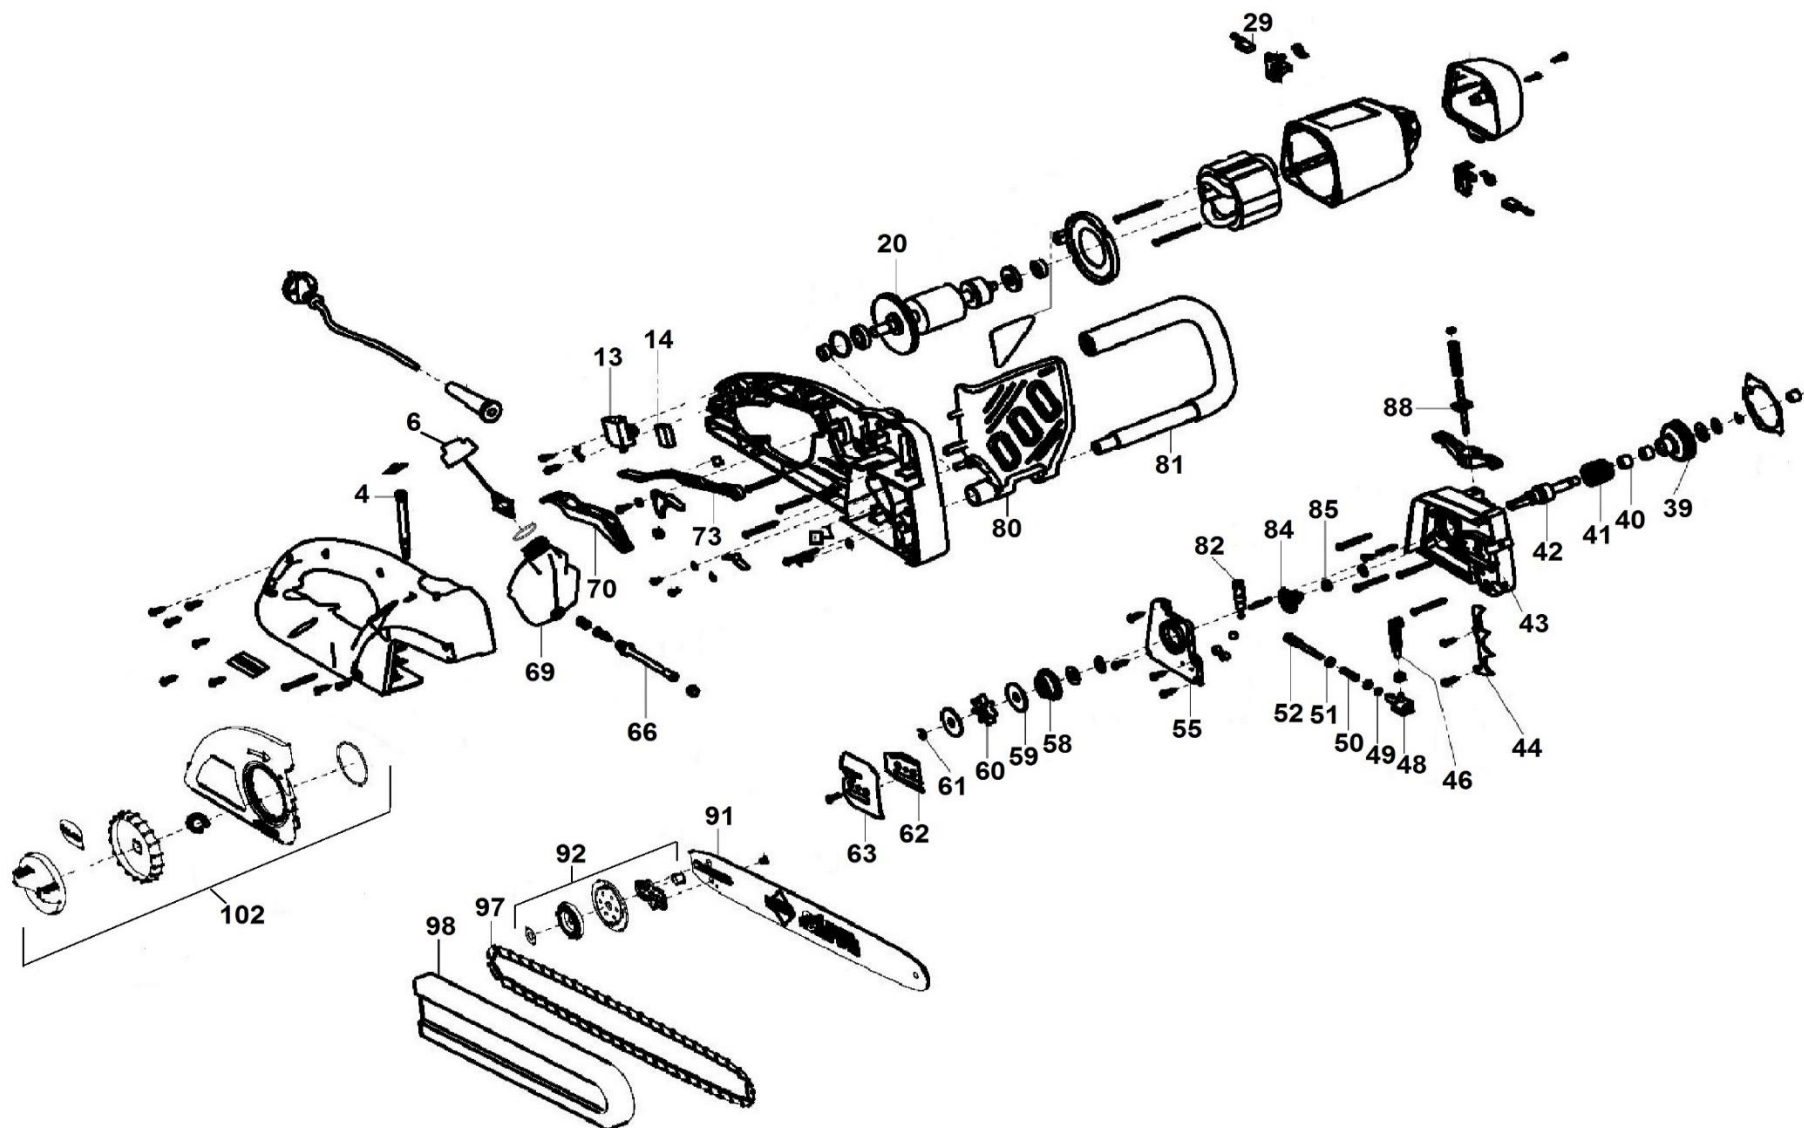

# HECHT<sup>®</sup> 2040 QT

made for garden

Position	Part number	Název	Name
4	H204004	Šroub regulace	Adjusting pin
6	75118011	Zátka olejové nádrže	Oil tank cap
13	75118015	Spínač	Switch

Position	Part number	Název	Name
14	818005335	Kondenzátor	Capacitor
20	75118024	Ventilátor	Fan
29	75118034	Uhlík	Carbon brush
39	75118043	Ozubené kolo	Gear
40	75118044	Jehlové ložisko	Needle bearing
41	75118045	Pružina brzdy	Spring
42	75118046	Hřídel	Shaft
43	75118159	Deska se svorníky	Motor base block
44	75118047	Zubová opěrka	Teeth plate
46	75118053	Vývod čerpadla	Oil tube
48	75118054	Olejové čerpadlo	Oil pump
49	75118055	O kroužek	O ring
50	75118056	Pružina	Spring
51	75118057	Podložka	Washer
52	75118058	Pístek čerpadla	Oil pump piston
55	Nedostupné	Kryt čerpadla	Oil pump cover
58	75118064	Ozubené kolo velké	Gear (big)
59	75118065	Podložka řetězky	Sprocket washer
60	75118066	Řetězka	Sprocket
61	130107	Pojistný kroužek	Circlip
62	Nedostupné	Papírové těsnění	Paper gasket
63	75118067	Plech pod lištu	Steel plate
66	H204059	Olejová hadička	Oil tube
69	H204069	Olejová nádrž	Oil tank
73	Nedostupné	Táhlo spínače	Switch link rod
80	Nedostupné	Štít brzdy	Brake guard
81	Nedostupné	Přídavné madlo	Handle
82	75118059	Šroub regulace spodní	Adjusting pin
84	75118081	Ozubené kolo malé	Gear (small)
85	159304	Ložisko	Bearing
88	75118085	Tyčka brzdy	Brake link rod
91	16D38R13S	Řetězová lišta	Chain guide bar
92	HQ204093	Napínací mechanismus	Tensioner assembly
97	33E57E	Řetěz 3,8" 1,3mm 57 článků	Chain 3,8" 1,3mm 57 links
98	75118069	Kryt lišty 16"	Guide bar cover
102	Nedostupné	Kryt řetězky kompletní	Sprocket cover assembly