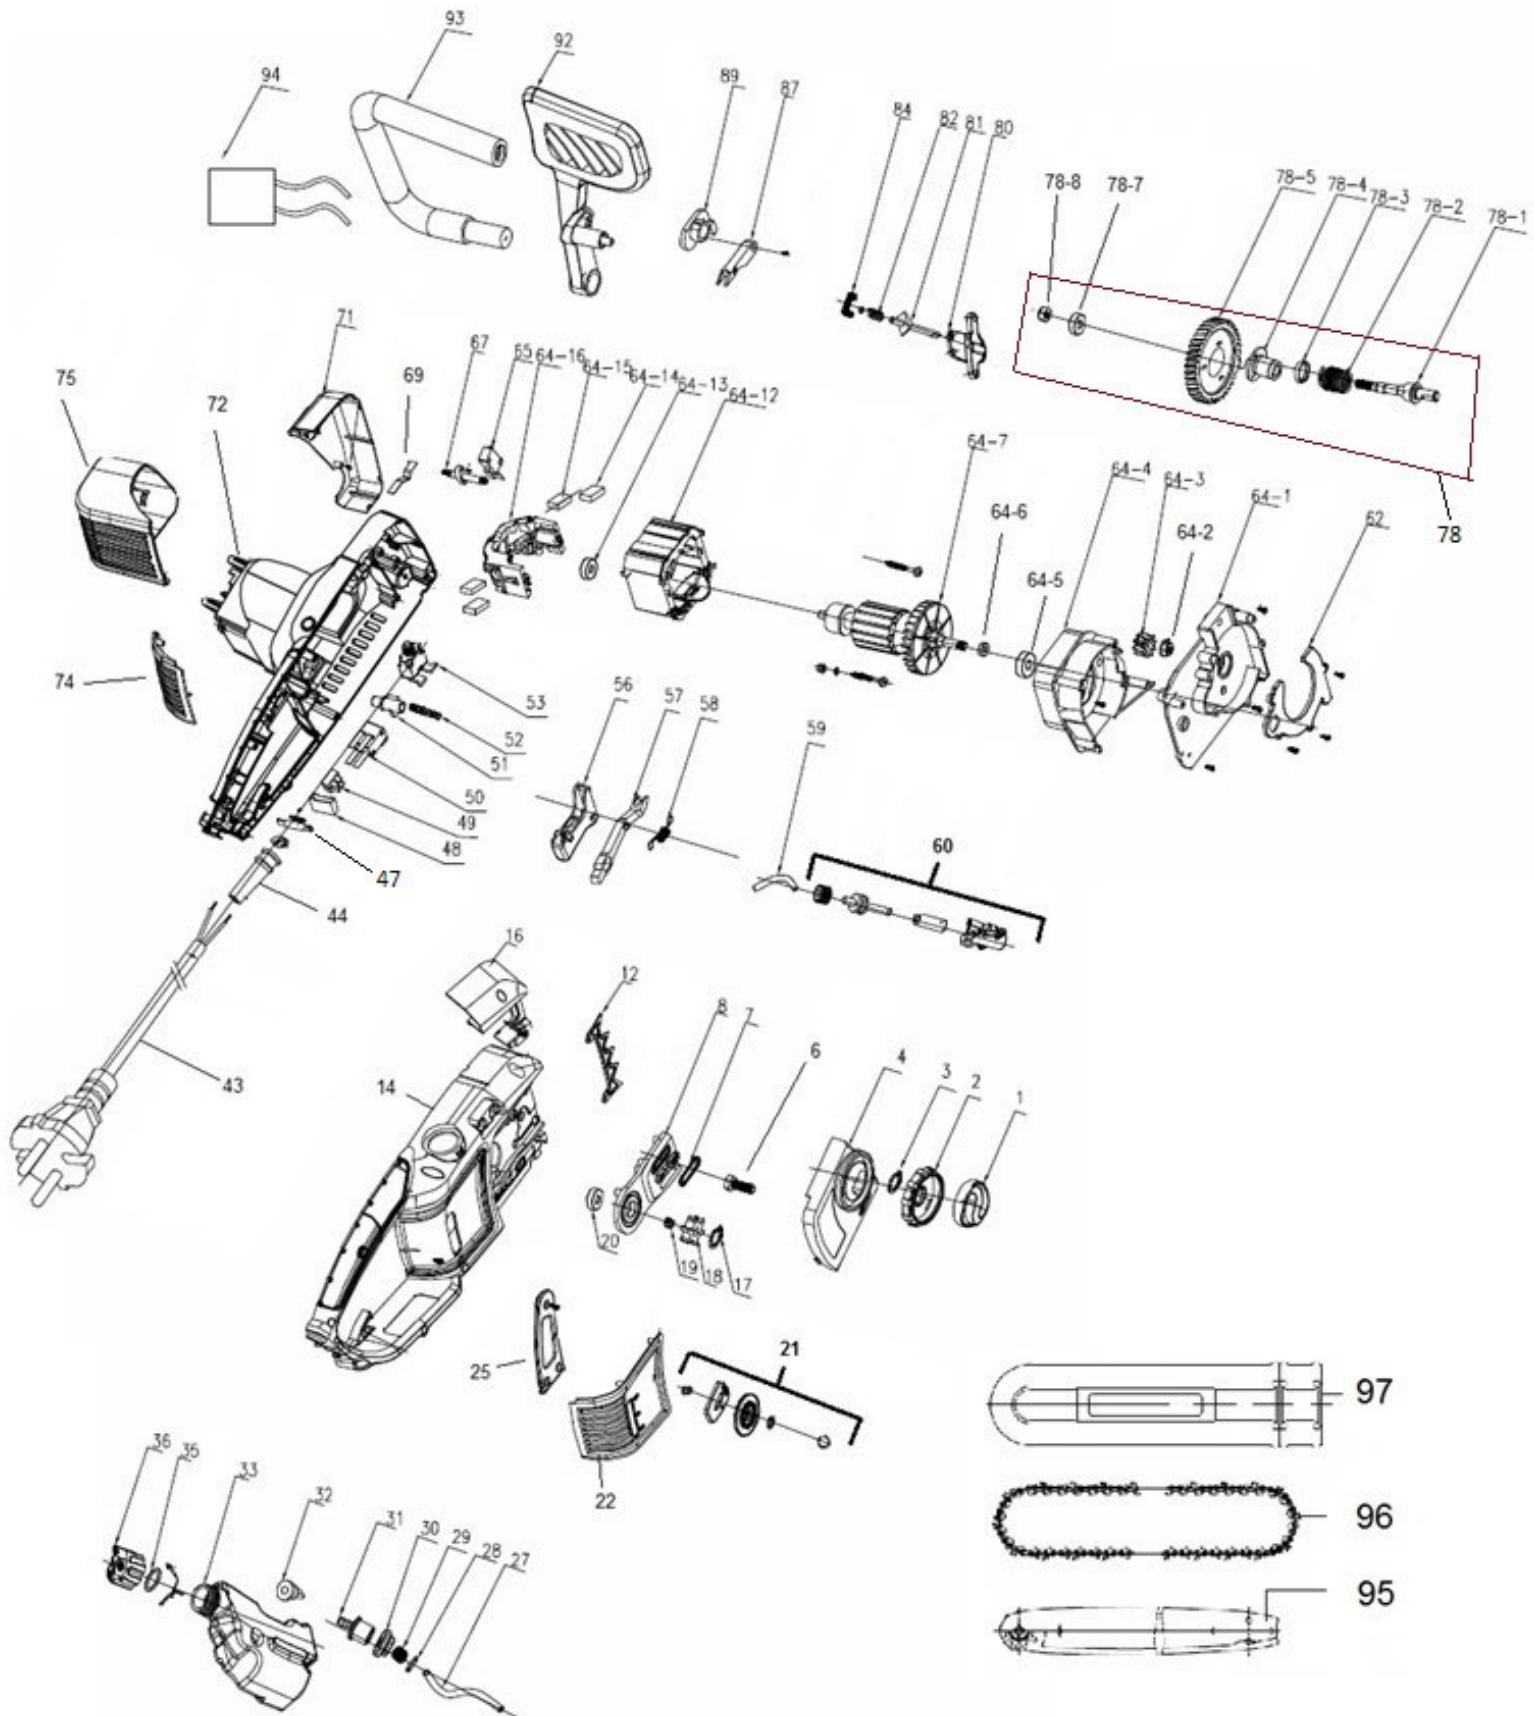

HECHT® 2416 QT

made for garden

Position	Part number	Název	Name
1	241600001	Ovládací kolo napínáku	Knob
2	241600002	Kolo napínáku vnější	Adjusting knob
3	130117	Pojistný kroužek	Circlip
4	241600004	Kryt napínáku	Tensioner cover
6	100105027	Šroub	Bolt
7	241600007	Těsnění	Gasket
8	241600008	Kryt	Inner cover
12	241600012	Zubová opěrka	Teeth rack
14	241600014	Pravý karter	Right housing
16	241600016	Přední kryt pravého karteru	Right housing front cover
17	241600017	Třmenový kroužek	E clip
18	241600018	Řetězka	Sprocket
19	241600019	Pružina	Spring
20	140200	Ložisko	Bearing
21	241600021	Napínák kompletní	Chain tensioner assembly
22	241600022	Zadní kryt pravého karteru	Right small cover
25	241600025	Držák přídatného madla	Auxiliary handle bracket
27	241600027	Hadička	Oil tube
28	241600028	Svorka	Clip
29	201600055	Pěnový filtr	Foam filter
30	241600030	Těsnění	Oil tank gasket
31	241600031	Konektor nádrže	Oil tank connector
32	241600032	Ventil	Valve
33	241600033	Olejová nádrž	Oil tank
35	241600035	Těsnění zátky	Gasket for oil tank cover
36	241600036	Olejová zátka	Oil tank cover
47	241600047	Krytka	Transparent shield
48	818005335	Kondenzátor	Capacitor
50	241600050	Spínač	Switch
51	241600051	Aretační tlačítko	Anti lock button
52	241600052	Pružina	Self locking spring
53	241600053	Přepěťová ochrana	Overload protection
56	241600056	Páčka spínače	Switch button
57	241600057	Táhlo spínače	Push rod
58	241600058	Pružina	Push rod spring
59	241600059	Hadička čerpadla	Oil output pipe
60	241600060	Olejové čerpadlo kompletní	Oil pump assembly
62	241600062	Těsnění	Dust guard
64-1	241606401	Deska	Support plate
64-2	110105	Matice	Nut
64-3	241606403	Pastorek motoru	Motor gear
64-4	241606404	Kryt ventilátoru	Fan cover
64-5	140200	Ložisko	Bearing
64-6	241606406	Pouzdro	Bushing
64-7	241606407	Rotor	Rotor
64-12	241606412	Stator	Stator
64-13	150208	Ložisko	Bearing
64-14	241606414	Pouzdro uhlíku	Carbon brush holder
64-15	241606415	Uhlík (pár)	Carbon brush (package of 2)
64-16	241606416	Horní držák uhlíku	Motor upper bracket
65	241600065	Spínač	Switch
67	241600067	Tryska	Oil nozzle
69	241600069	Pružný plátek	Spring piece
71	241600071	Přední kryt levého karteru	Left housing cover
72	241600072	Levý karter	Left housing
74	241600074	Zadní kryt levého karteru	Left small cover
75	241600075	Kryt motoru	Motor cover