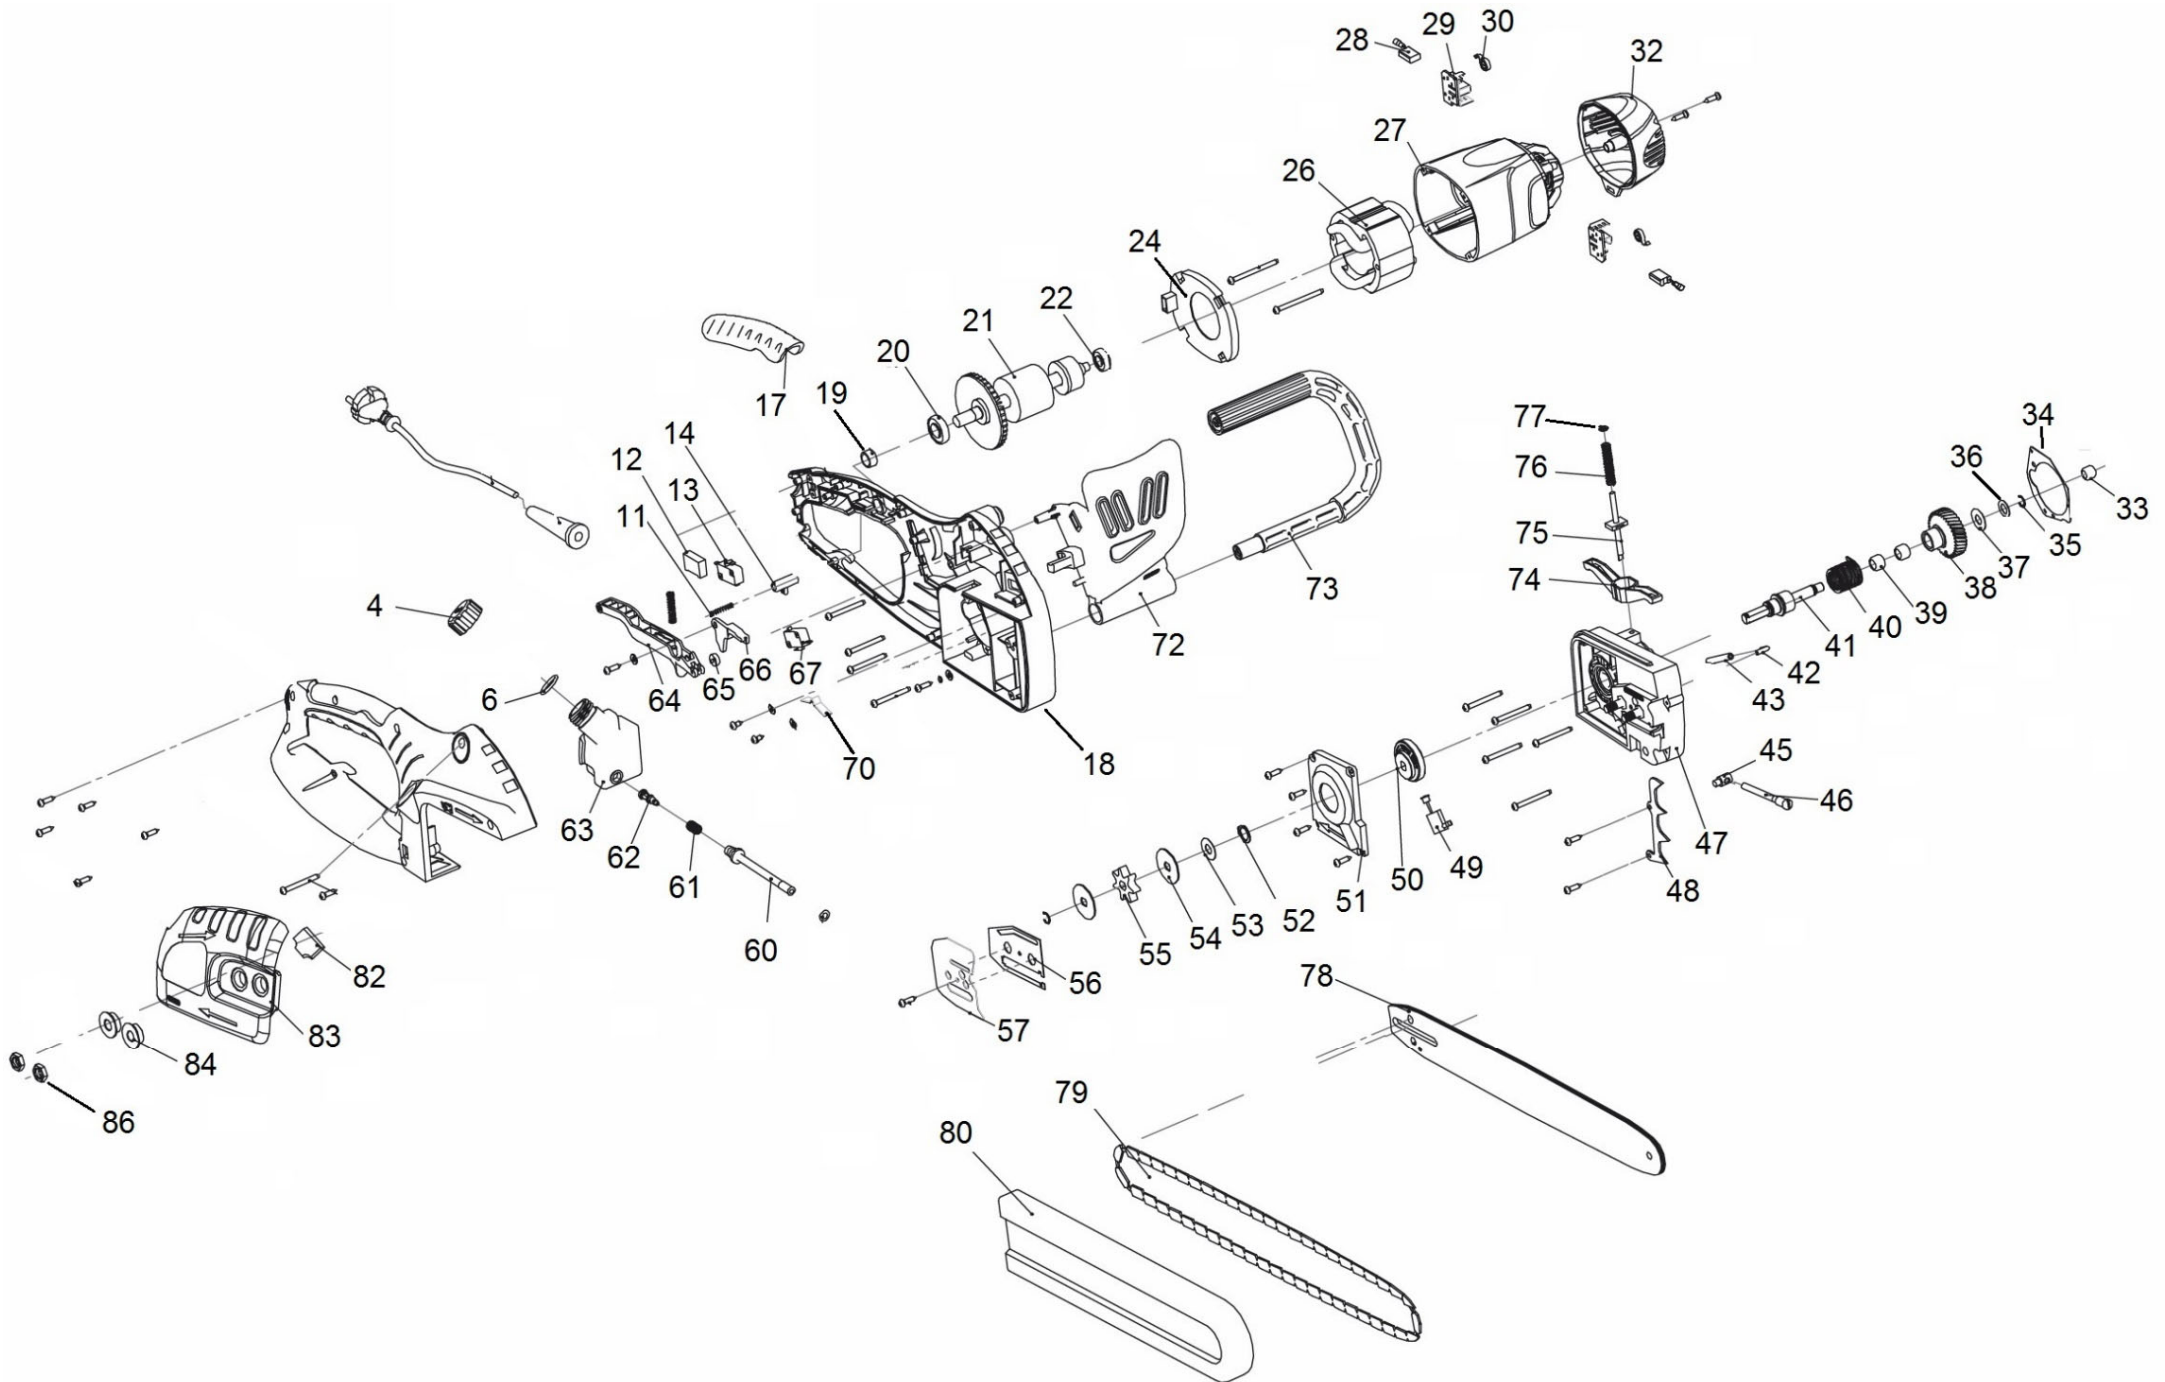

HECHT® 3518

made for garden

Position	Part number	Název	Name
Na tento stroj lze objednat pouze níže vedené díly. / Only below listed spare parts can be ordered.			
4	183500004	Zátka olejové nádrže	Oil tank cap
6	183500006	Těsnění olejové zátky	Oil cap gasket
12	818005335	Kondenzátor 0,33uF	Capacitor 0,33uF
13	183500013	Vypínač	Switch
18	183500018	Levý karter	Left housing
20	140201	Ložisko	Bearing
21	183500021	Rotor	Armature
22	150208	Ložisko	Bearing
24	183500024	Kryt ventilátoru	Fan cover
26	183500026	Stator	Stator
27	183500027	Kryt motoru	Motor cover
28	75118034	Uhlík (Pár)	Carbon brush (Pair)
30	183500030	Pružina uhlíku	Brush spring
33	75118039	Jehlové ložisko	Needle bearing
34	75118040	Těsnění spojky	Paper gasket
35	130107	Pojistný kroužek	Circlip
36	183500036	Podložka	Washer
37	183500037	Podložka	Washer
38	183500038	Ozubené kolo	Gear
39	690003031	Jehlové ložisko	Needle bearing
40	75118045	Pružina brzdy	Brake torsion spring
41	183500041	Hřídel	Shaft
42	183500042	Průchodka	Oil tube elbow
43	183500043	Olejevá hadička	Oil tube
45-46	75118100	Napínák řetězu kompletní	Chain tensioner
49	183500049	Olejové čerpadlo	Oil pump
50	183500050	Excentr	Eccenter
51	183500051	Kryt čerpadla	Oil pump cover
52	130112	Pojistný kroužek	Circlip
53	183500053	Podložka	Washer
54	183500054	Podložka řetězky	Sprocket washer
55	75118066	Řetězka	Sprocket
56	183500056	Těsnění	Gasket
57	75118067	Plech pod lištu	Guide bar plate
60	183500060	Olejevá hadička	Oil tube
61	183500061	Hrubý filtr - pružina	Filter spring
62	183500062	Olejevý filtr	Oil filter