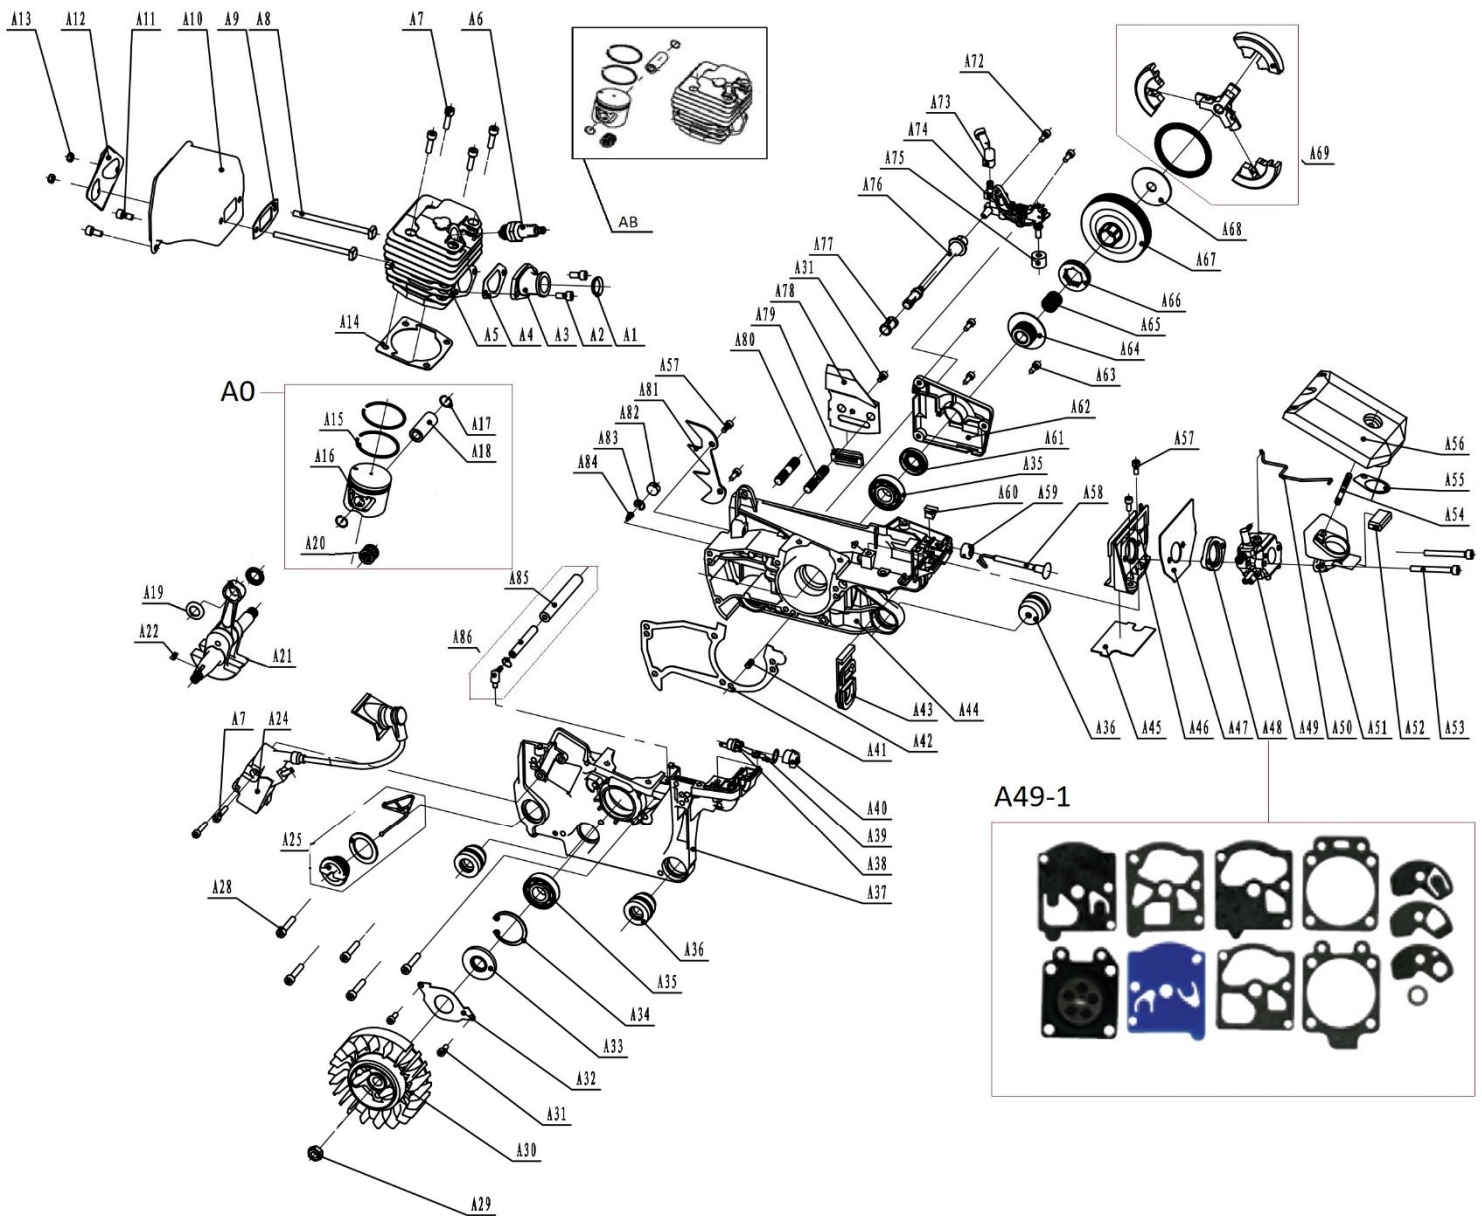

Position	Part number	Název	Name
B0	945143	Startér mechanický	Starter assembly
B1	945004572	Štít brzdy kompletní	Right cover assembly
B2	945000003	Svorka krytu filtru	Filter cover clamp
B3	945000004	Kryt vzduchového filtru	Air filter cover
B4	945000005	Skříň vzduchového filtru	Engine cover
B7	945000007	Záchytka řetězu	Chain catcher
B8	100545013	Šroub	Screw
B9	945000009	Pouzdro	Spacer
B10	945010125	Pružina	Conical spring
B11	945000011	Přední madlo	Front handle
B12	945000012	Záslepka	Plug
B13	945000013	Kryt setrvačnicku	Flywheel cover
B17	945150	Pružina startéru	Spring
B18	945000019	Kladka startéru	Starter pulley

Position	Part number	Název	Name
AB	945001005	Válec a píst kompletní	Cylinder and piston assembly
A0	945001016	Píst kompletní	Piston assembly
A1	945047	Kroužek	Ring
A2	100602007	Šroub	Screw
A3	560002272	Příruba sání válce	Cylinder intake flange
A4	560002271	Těsnění příruby sání	Intake flange gasket
A5	945101	Válec	Cylinder
A6	A958P	Svíčka zapalování	Spark plug
A7	100302017	Šroub	Bolt
A8	560002265	Šroub výfuku	Bolt
A9	945032	Těsnění výfuku	Muffler gasket
A10	945122	Výfuk	Muffler
A11	100602007	Šroub	Screw
A12	945001012	Podložka výfuku	Muffler washer
A14	560002229	Těsnění válce	Cylinder gasket
A15	945109	Pístní kroužek	Piston ring
A16	945108	Píst	Piston
A17	945111	Pojistka pístního čepu	Piston pin clip
A18	945110	Pístní čep	Piston pin
A19	945112	Krytka ložiska	Needle bearing shield ring
A20	945106	Jehlové ložisko	Needle bearing
A21	945105	Kliková hřídel	Crankshaft
A22	945078	Woodruffovo pero	Woodruff key