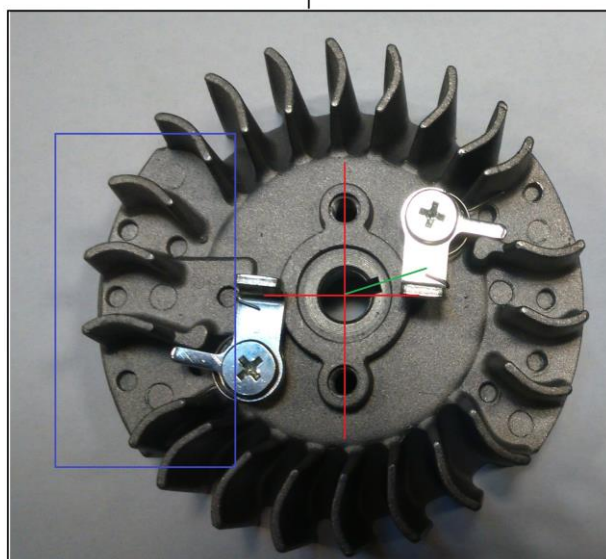

Position	Part number	Název	Name
A21	945105	Klíková hřídel	Crankshaft
A22	945078	Woodruffovo pero	Woodruff key
A25	560002216	Olejevá zátka	Oil cap assembly
Správnou cívku zapalování vyberte podle setrvačnicku – Choose the right ignition coil according to flywheel			
A24	945001024	Cívka zapalování (pro 945001030)	Ignition coil (for 945001030)
	945130	Cívka zapalování (pro 945124)	Ignition coil (for 945124)
A30	Foto níže / see photo below	Setrvačnick	Flywheel
	9450010241	Sada cívky zapalování a setrvačnicku	Ignition coil + flywheel set

945124

945001030

Position	Part number	Název	Name
A31	100502022	Šroub	Bolt
A33	560002207	Gufero	Oil seal
A35	142102	Ložisko	Bearing
A36	945001036	Sílenblok	Rubber shock absorber
A37	945001037	Levý karter	Left housing
A38	945000028	Spínač	Switch
A41	945010190	Těsnění klikové skříně	Paper gasket
A44	945001044	Pravý karter	Right housing
A45	945001045	Těsnění	Paper gasket
A46	945001046	Příruba karburátoru	Carburetor insulator
A47	945033	Těsnění příruba karburátoru	Paper gasket
A48	945001048	Příruba sání karburátoru	Carburetor intake flange
A49	945001049	Karburátor	Carburetor
A49-1	A431001	Membránová sada karburátoru	Diaphragm set
A50	945001050	Táhlo plynu	Choke rod
A51	945001051	Příruba vzduchového filtru	Air filter base
A52	945001052	Gumová podložka	Rubber pad
A53	100302047	Šroub	Bolt
A54	945079	Svorník	Stud bolt
A56	945001056	Vzduchový filtr	Air filter
A58	945023	Táhlo sytiče	Choke control rod
A59	945037	Průchodka táhla	Grommet
A61	945029	Gufero	Oil seal
A62	560002252	Kryt olejového čerpadla	Oil pump cover