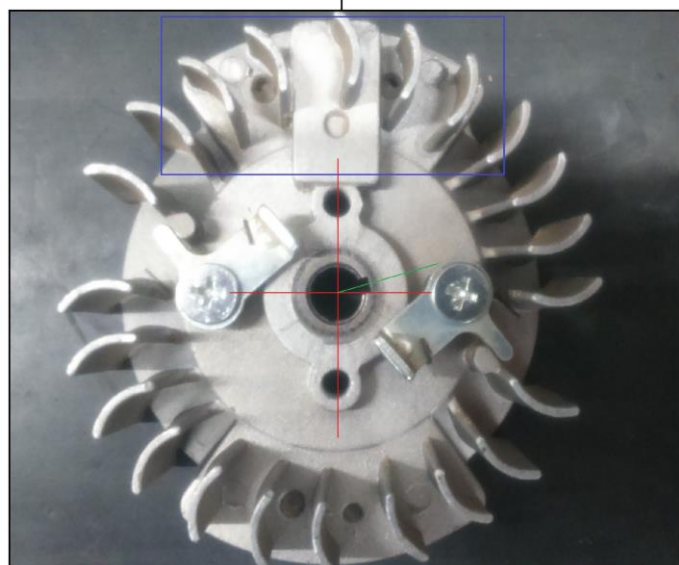

Position	Part number	Název	Name
A21	945105	Klíková hřídel	Crankshaft
A22	945078	Woodruffovo pero	Woodruff key
A25	560002216	Olejevá zátka	Oil cap assembly
Správnou cívku zapalování vyberte podle setrvačnicku – Choose the right ignition coil according to flywheel			
A24	945001024	Cívka zapalování (pro 945001030)	Ignition coil (for 945001030)
	945130	Cívka zapalování (pro 945124)	Ignition coil (for 945124)
A30	Foto níže / see photo below	Setrvačnick	Flywheel
	9450010241	Sada cívky zapalování a setrvačnicku	Ignition coil + flywheel set

945124