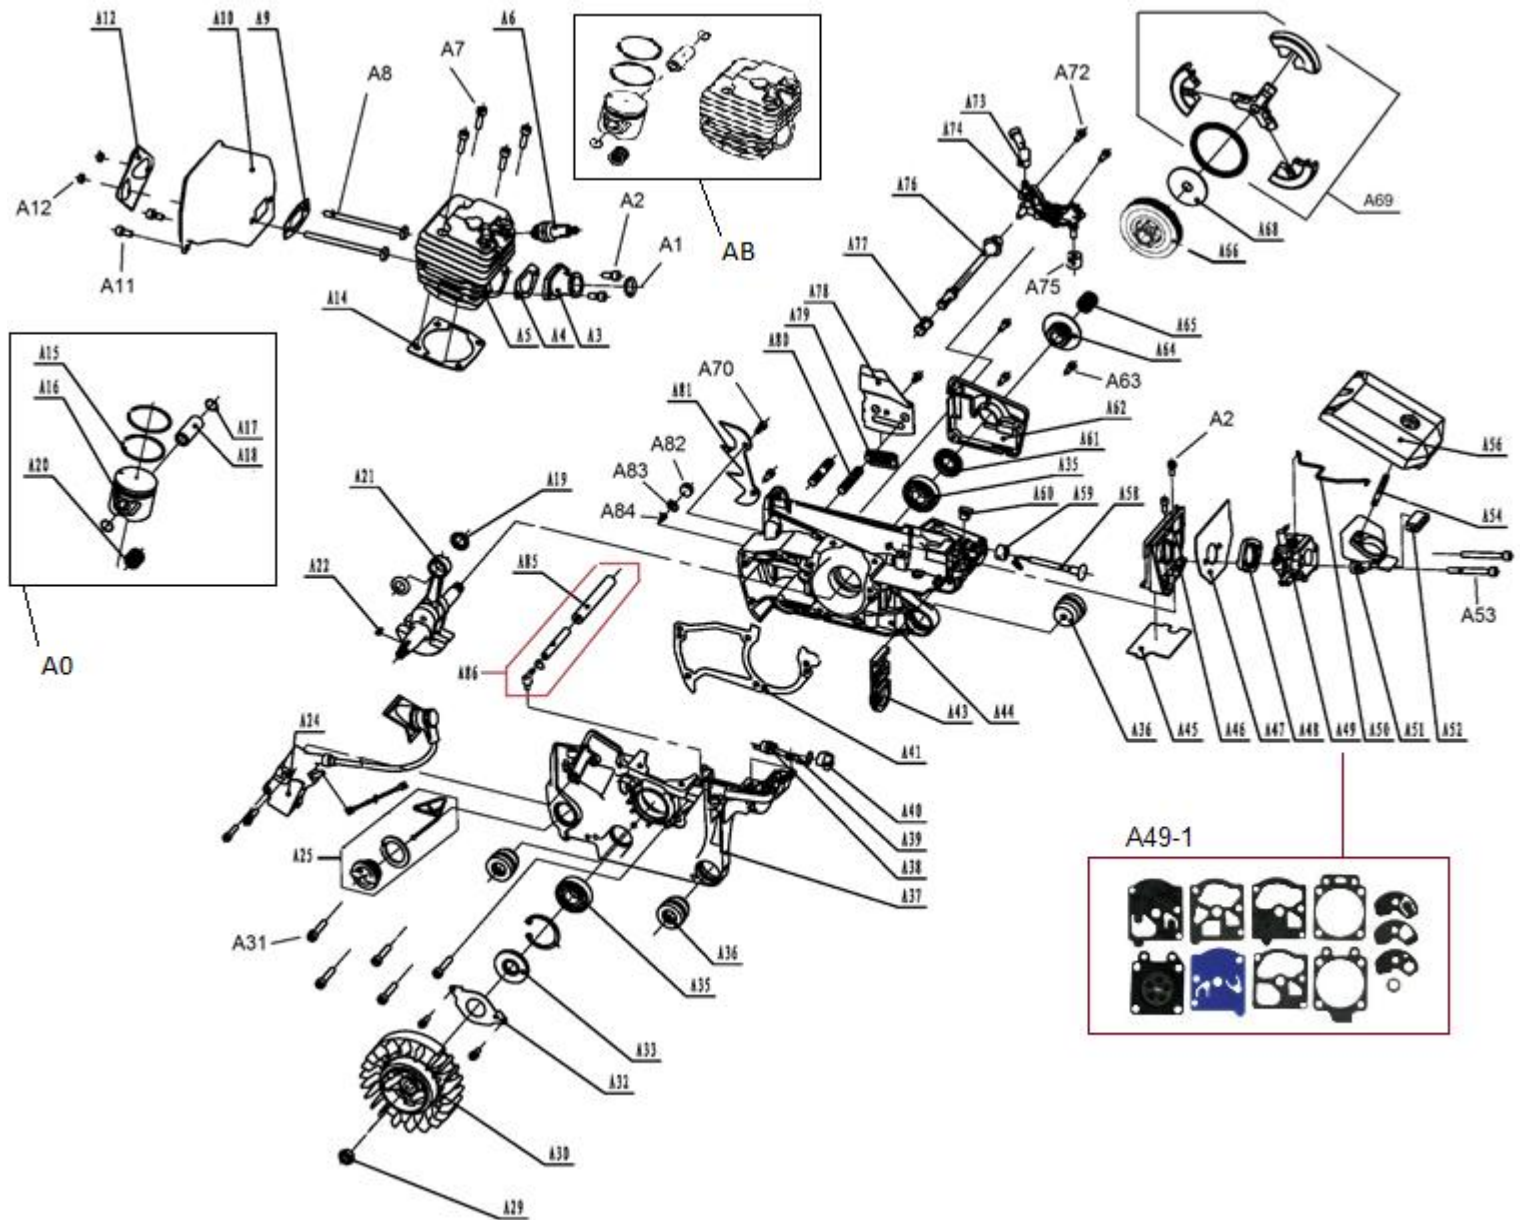

Position	Part number	Název	Name
AB	945001005	Válec a píst kompletní	Cylinder and piston assembly
A0	945001016	Píst kompletní	Piston assembly
A1	945047	Kroužek	Ring
A2	100602009	Šroub	Bolt
A3	560002272	Příruba sání válce	Cylinder intake flange
A4	560002271	Těsnění příruby sání	Intake flange gasket
A5	945101	Válec	Cylinder
A6	A958P	Svíčka zapalování	Spark plug
A7	100302017	Šroub	Bolt
A8	560002265	Šroub výfuku	Screw
A9	945032	Těsnění výfuku	Muffler gasket
A10	945122	Výfuk	Muffler
A11	100602007	Šroub	Bolt
A12	945001012	Podložka výfuku	Muffler washer
A14	560002229	Těsnění válce	Cylinder gasket
A15	945109	Pístní kroužek	Piston ring
A16	945108	Píst	Piston
A17	945111	Pojistka pístního čepu	Piston pin clip
A18	945110	Pístní čep	Piston pin
A19	945112	Kroužek jehlového ložiska	Needle bearing shield ring
A20	945106	Jehlové ložisko	Needle bearing