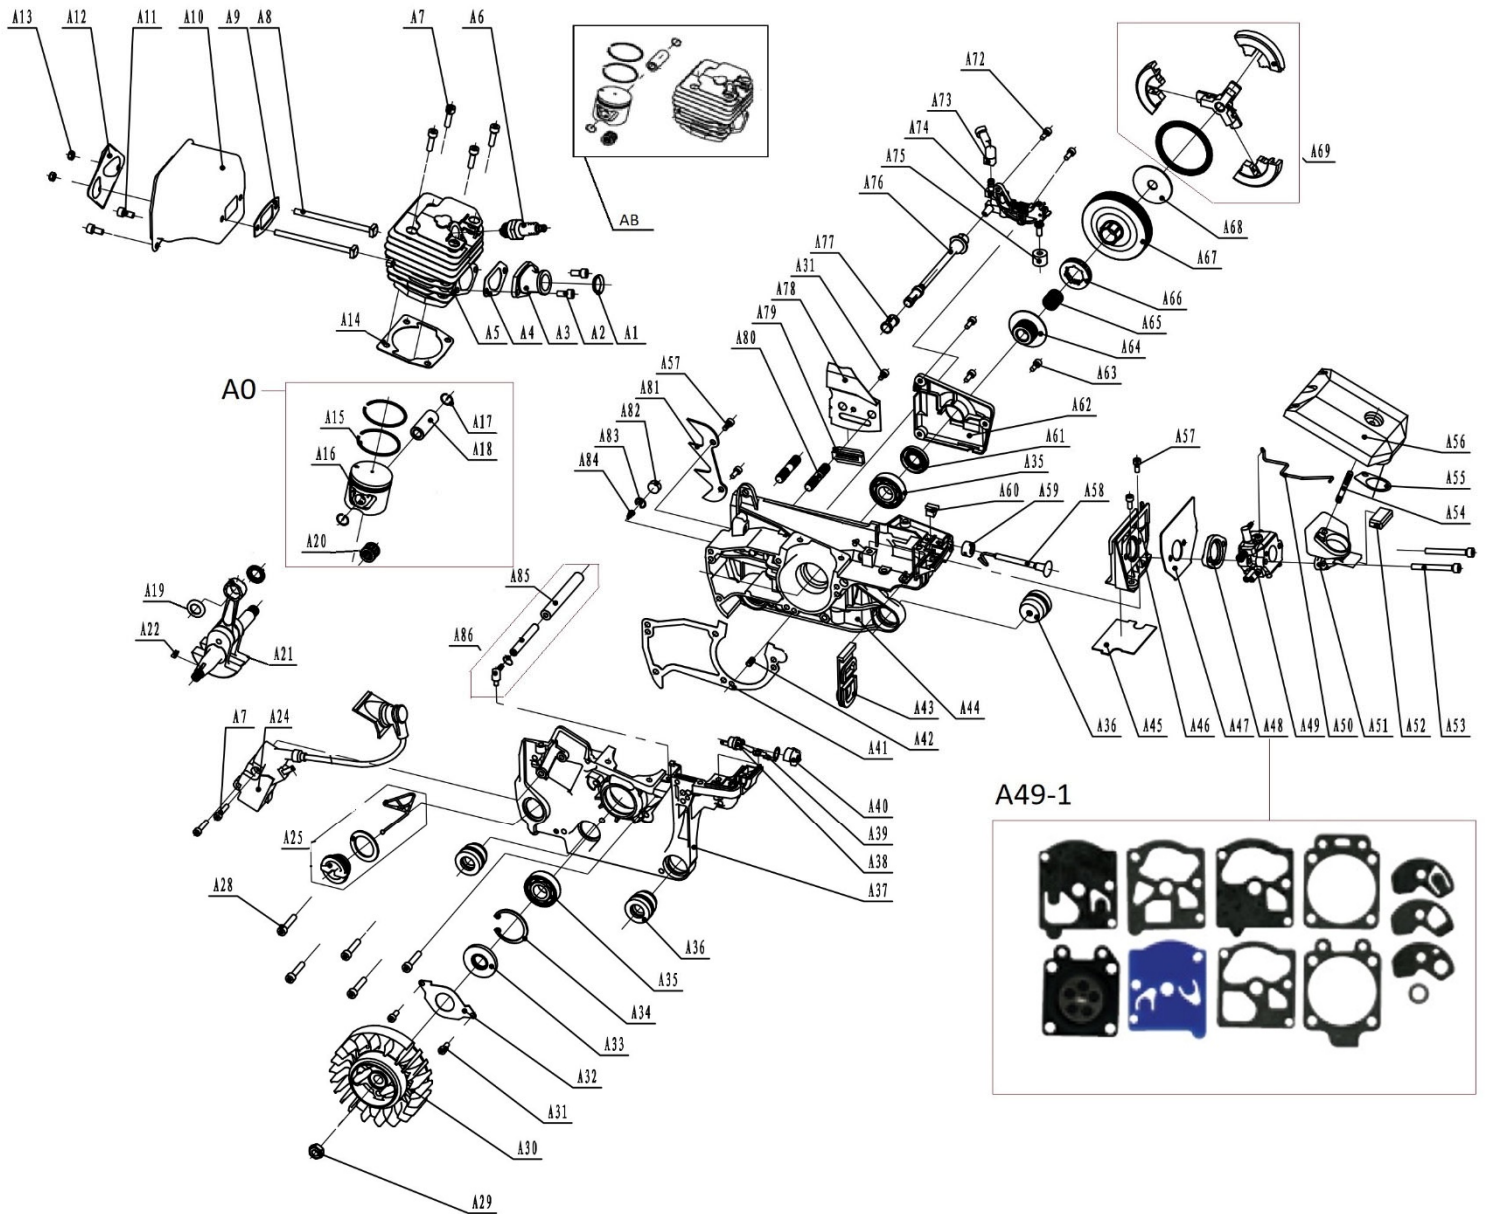

Position	Part number	Název	Name
B0	945143	Startér mechanický	Starter assembly
B1	945004572	Štít brzdy kompletní	Right cover assembly
B2	945000003	Svorka krytu filtru	Filter cover clamp
B3	945000004	Kryt vzduchového filtru	Air filter cover
B4	945000005	Skříň vzduchového filtru	Engine cover
B7	945000007	Záchytka řetězu	Chain catcher
B8	100545013	Šroub	Screw
B9	945000009	Pouzdro	Spacer
B10	945010125	Pružina	Conical spring
B11	945000011	Přední madlo	Front handle
B12	945000012	Záslepka	Plug
B13	945000013	Kryt setrvačnicku	Flywheel cover
B17	945150	Pružina startéru	Spring
B18	945000019	Kladka startéru	Starter pulley

Position	Part number	Název	Name
AB	945001005	Válec a píst kompletní	Cylinder and piston assembly
A0	945001016	Píst kompletní	Piston assembly
A1	945047	Kroužek	Ring
A2	100602007	Šroub	Screw
A3	560002272	Příruba sání válce	Cylinder intake flange
A4	560002271	Těsnění příruby sání	Intake flange gasket
A5	945101	Válec	Cylinder
A6	A958P	Svíčka zapalování	Spark plug
A7	100302017	Šroub	Bolt
A8	560002265	Šroub výfuku	Bolt
A9	945032	Těsnění výfuku	Muffler gasket
A10	945122	Výfuk	Muffler
A11	100602007	Šroub	Screw
A12	945001012	Podložka výfuku	Muffler washer
A14	560002229	Těsnění válce	Cylinder gasket
A15	945109	Pístní kroužek	Piston ring
A16	945108	Píst	Piston
A17	945111	Pojistka pístního čepu	Piston pin clip
A18	945110	Pístní čep	Piston pin
A19	945112	Krytka ložiska	Needle bearing shield ring
A20	945106	Jehlové ložisko	Needle bearing
A21	945105	Kliková hřídel	Crankshaft
A22	945078	Woodruffovo pero	Woodruff key