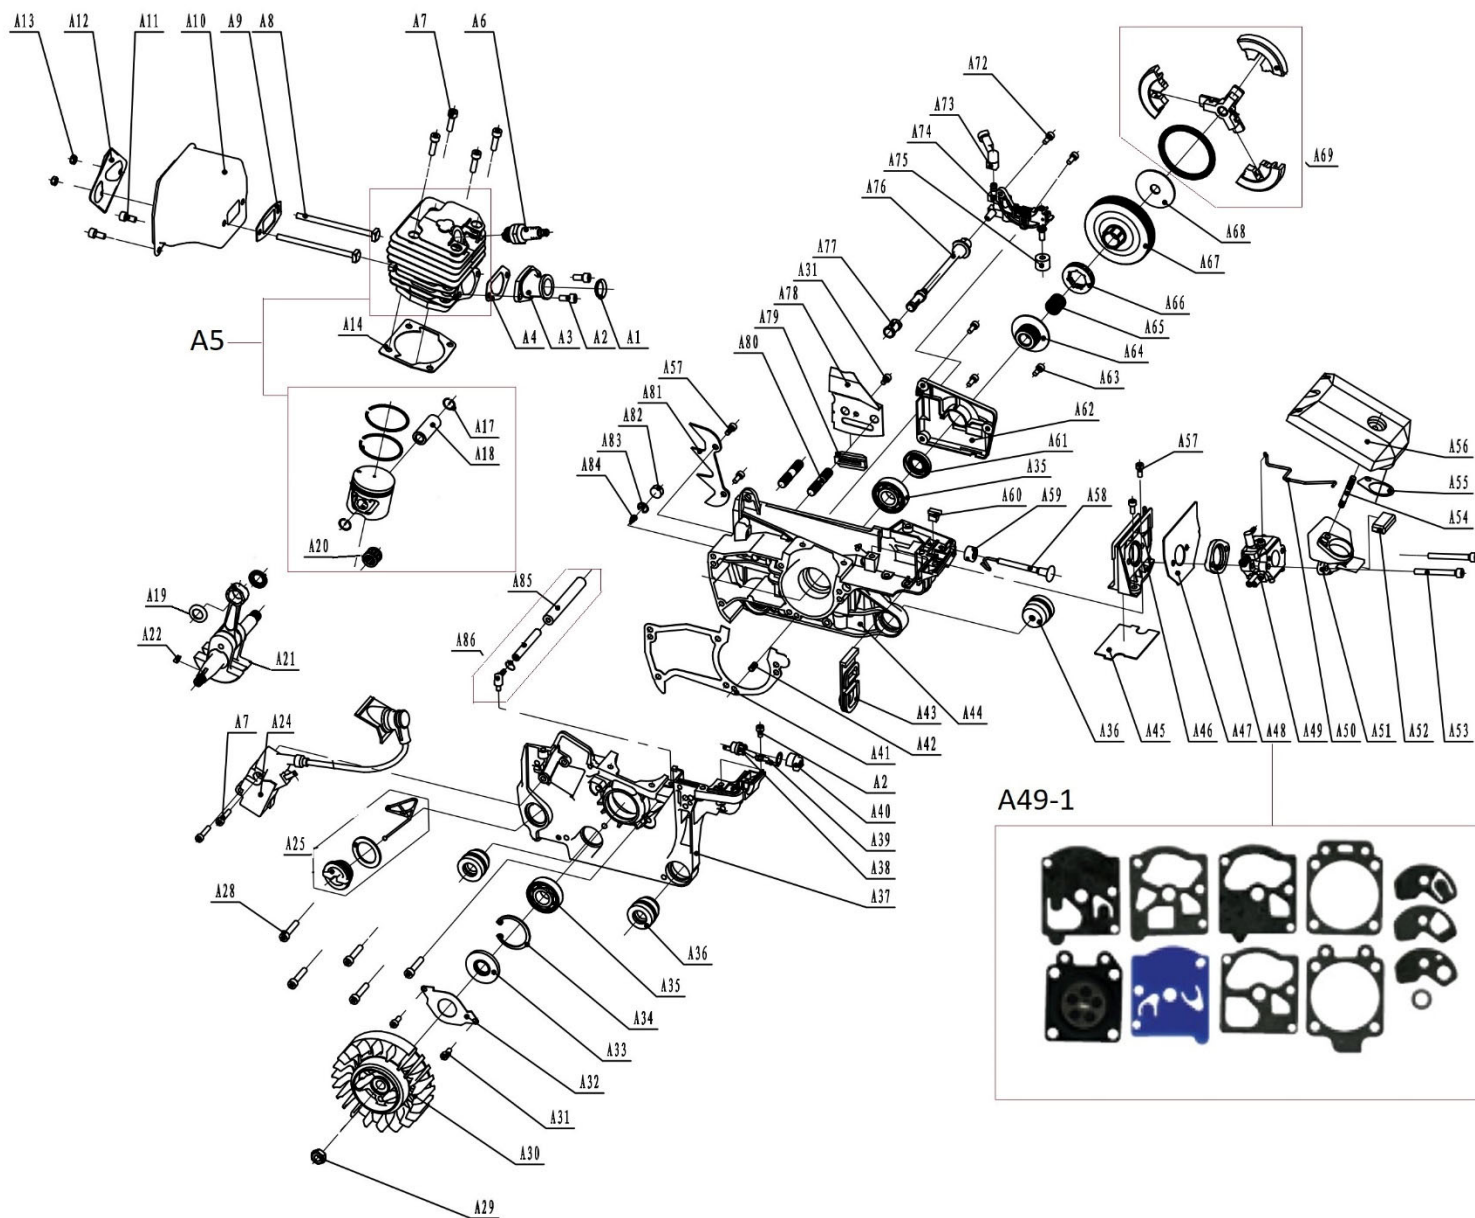

Position	Part number	Název	Name
A1	945047	Kroužek	Ring
A2	100602009	Šroub	Bolt
A3	560002272	Příruba sání válce	Cylinder intake flange
A4	945102	Těsnění příruby sání	Intake flange gasket
A5	510001005	Válec a píst kompletní	Cylinder and piston assembly
A6	A958P	Svíčka zapalování	Spark plug
A7	100302017	Šroub	Bolt
A8	560002265	Šroub výfuku	Bolt
A9	945032	Těsnění výfuku	Muffler gasket
A10	945122	Výfuk	Muffler
A11	100602007	Šroub	Bolt
A12	945001012	Podložka výfuku	Muffler washer
A14	560002229	Těsnění válce	Cylinder gasket
A17	945111	Pojistka pístního čepu	Piston pin clip
A18	950B20	Pístní čep	Piston pin
A19	945112	Krytka ložiska	Needle bearing shield ring
A20	945106	Jehlové ložisko	Needle bearing
A21	945105	Klíková hřídel	Crankshaft
A22	945078	Woodruffovo pero	Woodruff key
A24	945001024	Cívka zapalování	Ignition coil
A25	560002216	Olejová zátka	Oil cap assembly
A30	945001030	Setrvačnick	Flywheel