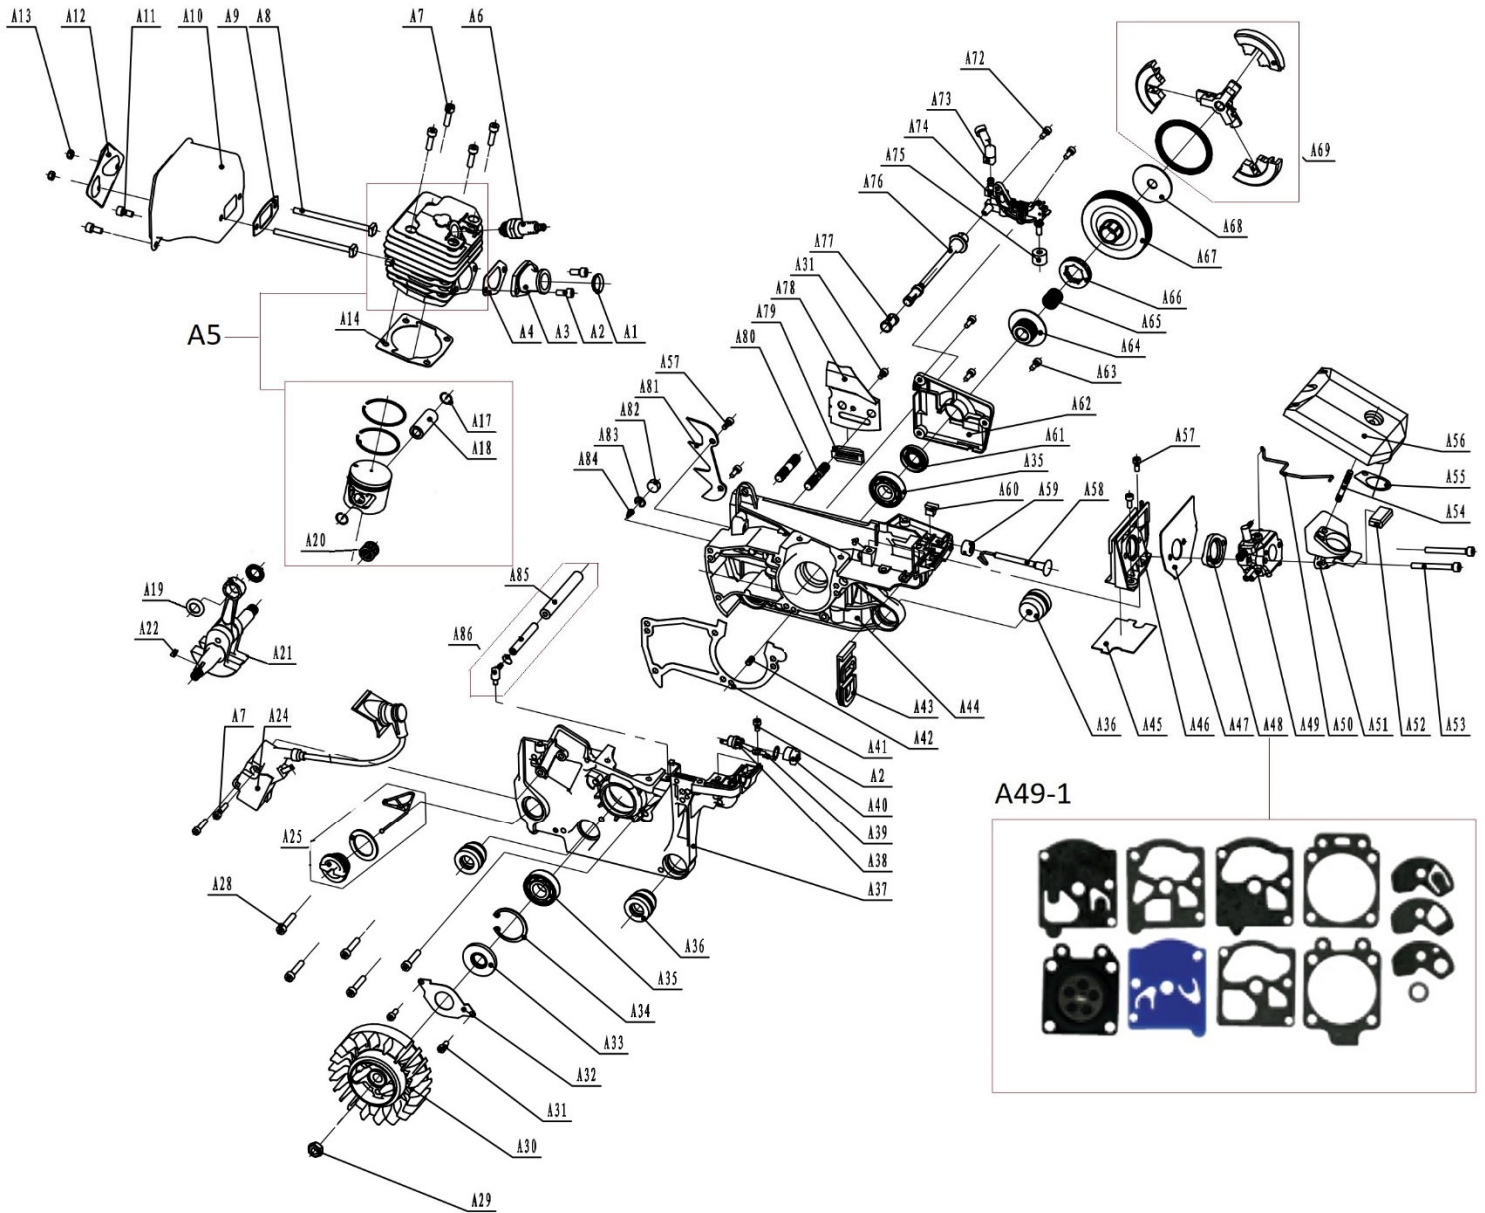

Position	Part number	Název	Name
B0	945143	Startér kompletní	Starter assembly
B1	945004572	Štít brzdy kompletní	Right cover assembly
B2	945000003	Svorka krytu filtru	Filter cover clamp
B3	945000004	Kryt vzduchového filtru	Air filter cover
B4	945000005	Skříň vzduchového filtru	Engine cover
B7	945000007	Záchytka řetězu	Chain catcher
B8	100545013	Šroub	Bolt
B9	945000009	Pouzdro	Spacer
B10	945010125	Pružina	Conical spring
B11	945000011	Přední madlo	Front handle
B12	945000012	Záslepka	Plug
B13	945000013	Kryt setrvačnicku	Flywheel cover
B17	945150	Pružina startéru	Spring
B18	945000019	Kladka startéru	Starter pulley
B24	945000024	Silenblok	Shock absorber

Position	Part number	Název	Name
A1	945047	Kroužek	Ring
A2	10060209	Šroub	Bolt
A3	945100	Příruba sání válce	Cylinder intake flange
A4	945102	Těsnění přírubby sání	Intake flange gasket
A5	510001005	Válec a píst kompletní	Cylinder and piston assembly
A6	A958P	Svíčka zapalování	Spark plug
A7	100302017	Šroub	Bolt
A8	560002265	Šroub výfuku	Bolt
A9	945032	Těsnění výfuku	Muffler gasket
A10	945122	Výfuk	Muffler
A11	100602007	Šroub	Bolt
A12	945001012	Podložka výfuku	Muffler washer
A14	560002229	Těsnění válce	Cylinder gasket
A17	945111	Pojistka pístního čepu	Piston pin clip
A18	950B20	Pístní čep	Piston pin
A19	945112	Krytka ložiska	Needle bearing shield ring
A20	945106	Jehlové ložisko	Needle bearing
A21	945105	Kliková hřídel	Crankshaft
A22	945078	Woodruffovo pero	Woodruff key
A25	560002216	Olejová zátka	Oil cap assembly
A24	945001024	Cívka zapalování	Ignition coil
A30	945001030	Setrvačnick	Flywheel