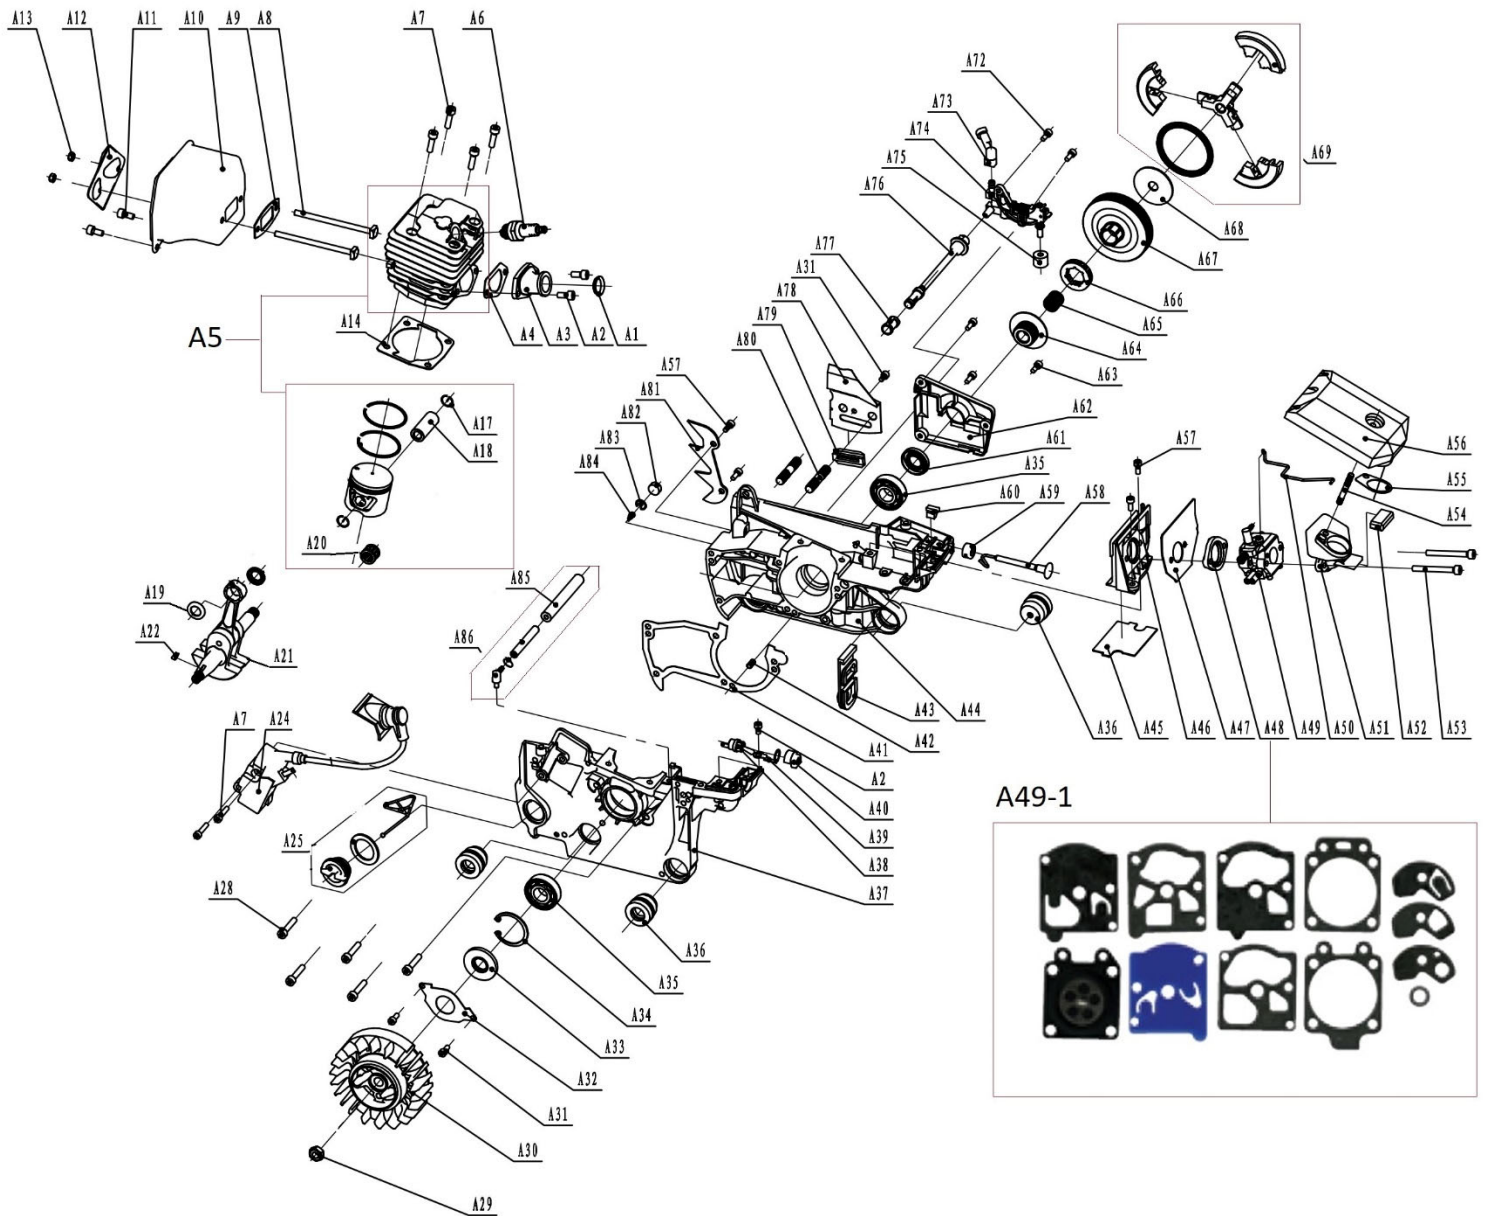

Position	Part number	Název	Name
A1	945047	Kroužek	Ring
A2	100602009	Šroub	Bolt
A3	560002272	Příruba sání válce	Cylinder intake flange
A4	945102	Těsnění příruby sání	Intake flange gasket
A5	510001005	Válec a píst kompletní	Cylinder and piston assembly
A6	A958P	Svíčka zapalování	Spark plug
A7	100302017	Šroub	Bolt
A8	560002265	Šroub výfuku	Bolt
A9	945032	Těsnění výfuku	Muffler gasket
A10	945122	Výfuk	Muffler
A11	100602007	Šroub	Bolt
A12	945001012	Podložka výfuku	Muffler washer
A14	560002229	Těsnění válce	Cylinder gasket
A17	945111	Pojistka pístního čepu	Piston pin clip
A18	950B20	Pístní čep	Piston pin
A19	945112	Krytka ložiska	Needle bearing shield ring
A20	945106	Jehlové ložisko	Needle bearing
A21	945105	Kliková hřídel	Crankshaft
A22	945078	Woodruffovo pero	Woodruff key
A24	945001024	Cívka zapalování	Ignition coil
A25	560002216	Olejevá zátka	Oil cap assembly
A30	945001030	Setrvačnick	Flywheel