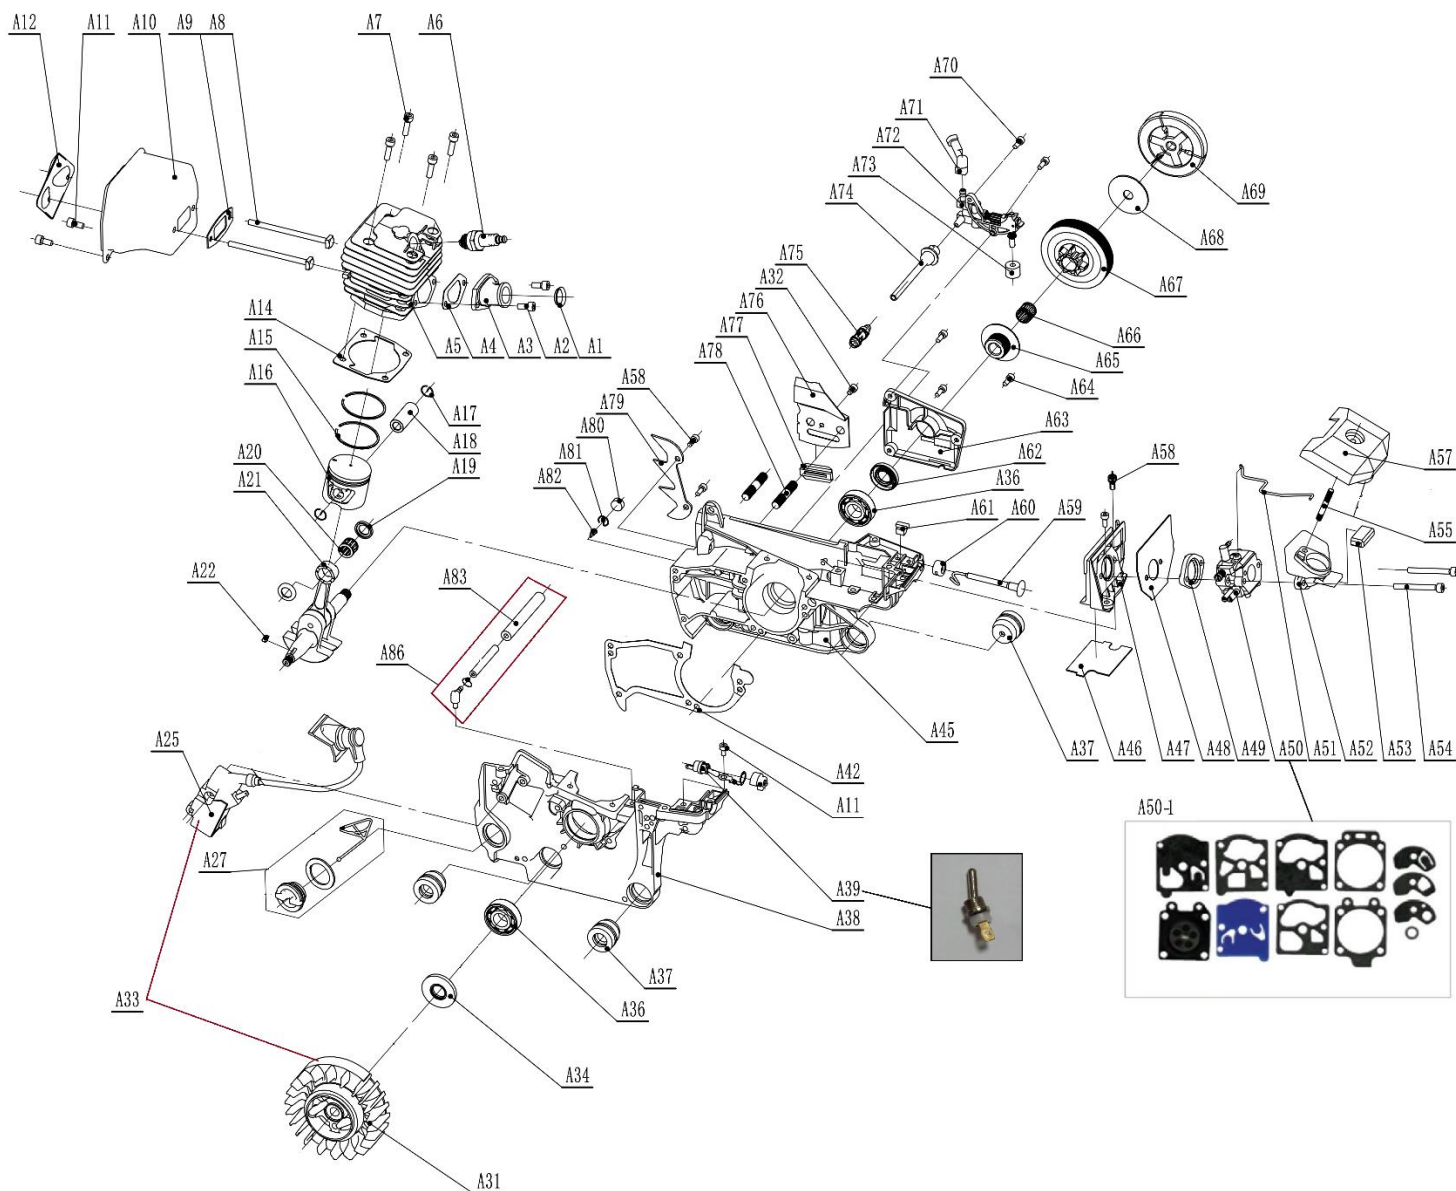

Position	Part number	Název	Name
A1	945047	Kroužek	Ring
A2	100602009	Šroub	Bolt
A3	560002272	Příruba sání válce	Cylinder intake flange
A4	945102	Těsnění příruby sání	Intake flange gasket
A5	950001005	Válec	Cylinder
A6	A958P	Svíčka zapalování	Spark plug
A7	100302017	Šroub	Bolt
A8	560002265	Šroub výfuku	Bolt
A9	945032	Těsnění výfuku	Muffler gasket
A10	945122	Výfuk	Muffler
A11	100602007	Šroub	Bolt
A12	945001012	Podložka výfuku	Muffler washer
A14	560002229	Těsnění válce	Cylinder gasket
A15	950B17	Pístní kroužek	Piston ring
A16	Nedostupné	Píst	Piston
A17	945111	Pojistka pístního čepu	Piston pin clip
A18	950B20	Pístní čep	Piston pin
A19	945112	Krytka ložiska	Needle bearing shield ring
A20	945106	Jehlové ložisko	Needle bearing
A21	954000014	Kliková hřídel	Crankshaft
A22	945078	Woodruffovo pero	Woodruff key
A25	945001024	Cívka zapalování	Ignition coil