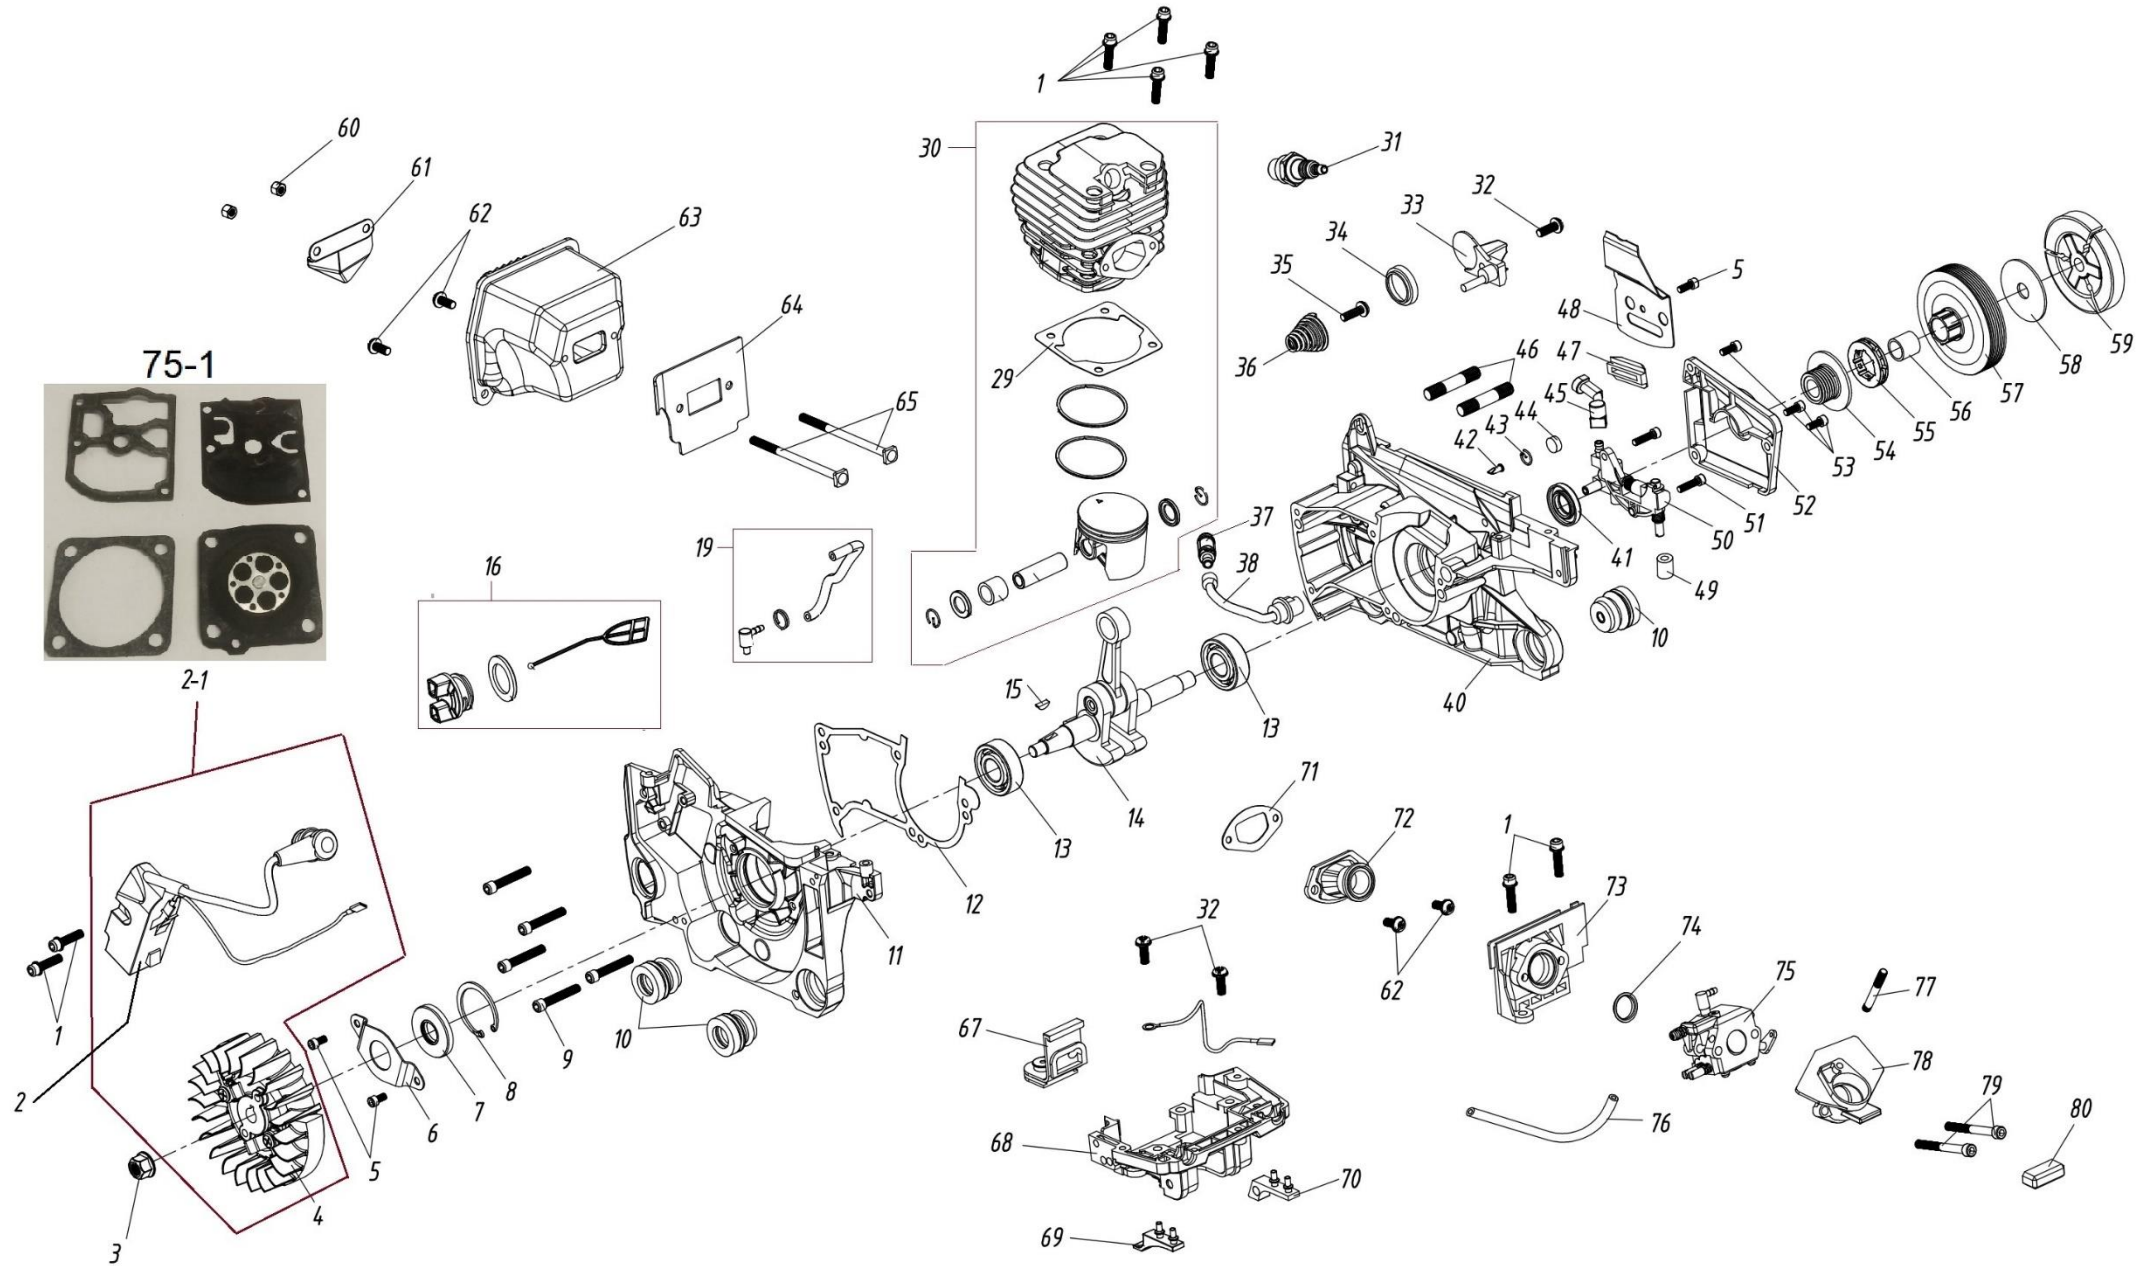

Position	Part number	Název	Name
2	560002002	Startér mechanický	Starter assembly
3	560002003	Štít brzdy kompletní	Brake assembly
3-20	56000200320	Pásek brzdy	Brake strap
3-23	56000200323	Kryt napínáku	Tensioner cover
3-24	56000200324	Vodítko řetězu	Chain guide
3-25	56000200325	Napínák řetězu	Chain tensioner
4	560002004	Kryt setrvačnicku	Flywheel cover
6	560002006	Krytka svíčky	Cap
7	560002007	Zubová opěrka	Teeth plate
8	100602009	Šroub	Bolt
10	560002010	Horní kryt	Upper cover
11	100602011	Šroub	Bolt
12	560002012	Šroub krytu filtru	Knob screw
13	560002013	Kryt vzduchového filtru	Air filter cover
14	560002014	Křídlová matice	Wing nut
15	120312	Podložka	Washer
16	560002016	Vzduchový filtr	Air filter
17	560002017	Těsnění vzduchového filtru	Air filter gasket
18	560002018	Šroub	Bolt
19	560002019	Záslepka	Plug
20	100547013	Šroub	Bolt
21	560002021	Průchodka táhla sytiče	Choke rod grommet
22	560002022	Táhlo sytiče	Choke rod
23	560002023	Táhlo páčky plynu	Throttle rod
24	100537009	Šroub	Bolt
25	560002025	Kryt madla	Handle cover
26	560002026	Dlaňová pojistka	Safety lever
27	560002027	Páčka plynu	Throttle tigger
28	560002028	Pružina	Spring
29	560002029	Pravá krytka madla	Right small cover of handle
30	560002030	Palivová nádrž kompletní	Fuel tank assembly
30-1	71-P-01	Primer	Primer
30-2	5600020302	Silenblok	Rubber shock absorber
30-3	146BTS155	Odvzdušňovací ventil	Air valve
30-4	5600020304	Průchodka odvzdušnění	Air valve grommet
30-5	5600020305	Palivový filtr	Fuel filter
30-6	5600020306	Průchodka hadiček	Fuel grommet
30-7	5600020307	Silenblok	Shock absorber

Position	Part number	Název	Name
30-9	5600020309	Levá krytka madla	Left small cover of handle
31	560002031	Spínač	Switch
34	560002034	Palivová zátka	Fuel tank cap
35	560002035	Přední madlo	Front handle
36	110205	Matice	Nut
37	16D325R15S	Řetězová lišta 16" 325" 1,5mm	Chain guide bar 16" 325" 1,5mm
38	25Q66E	Řetěz 325" 1,5mm 66 článků	Chain 325" 1,5mm 66 links
39	958000150	Kryt lišty	Guide bar cover