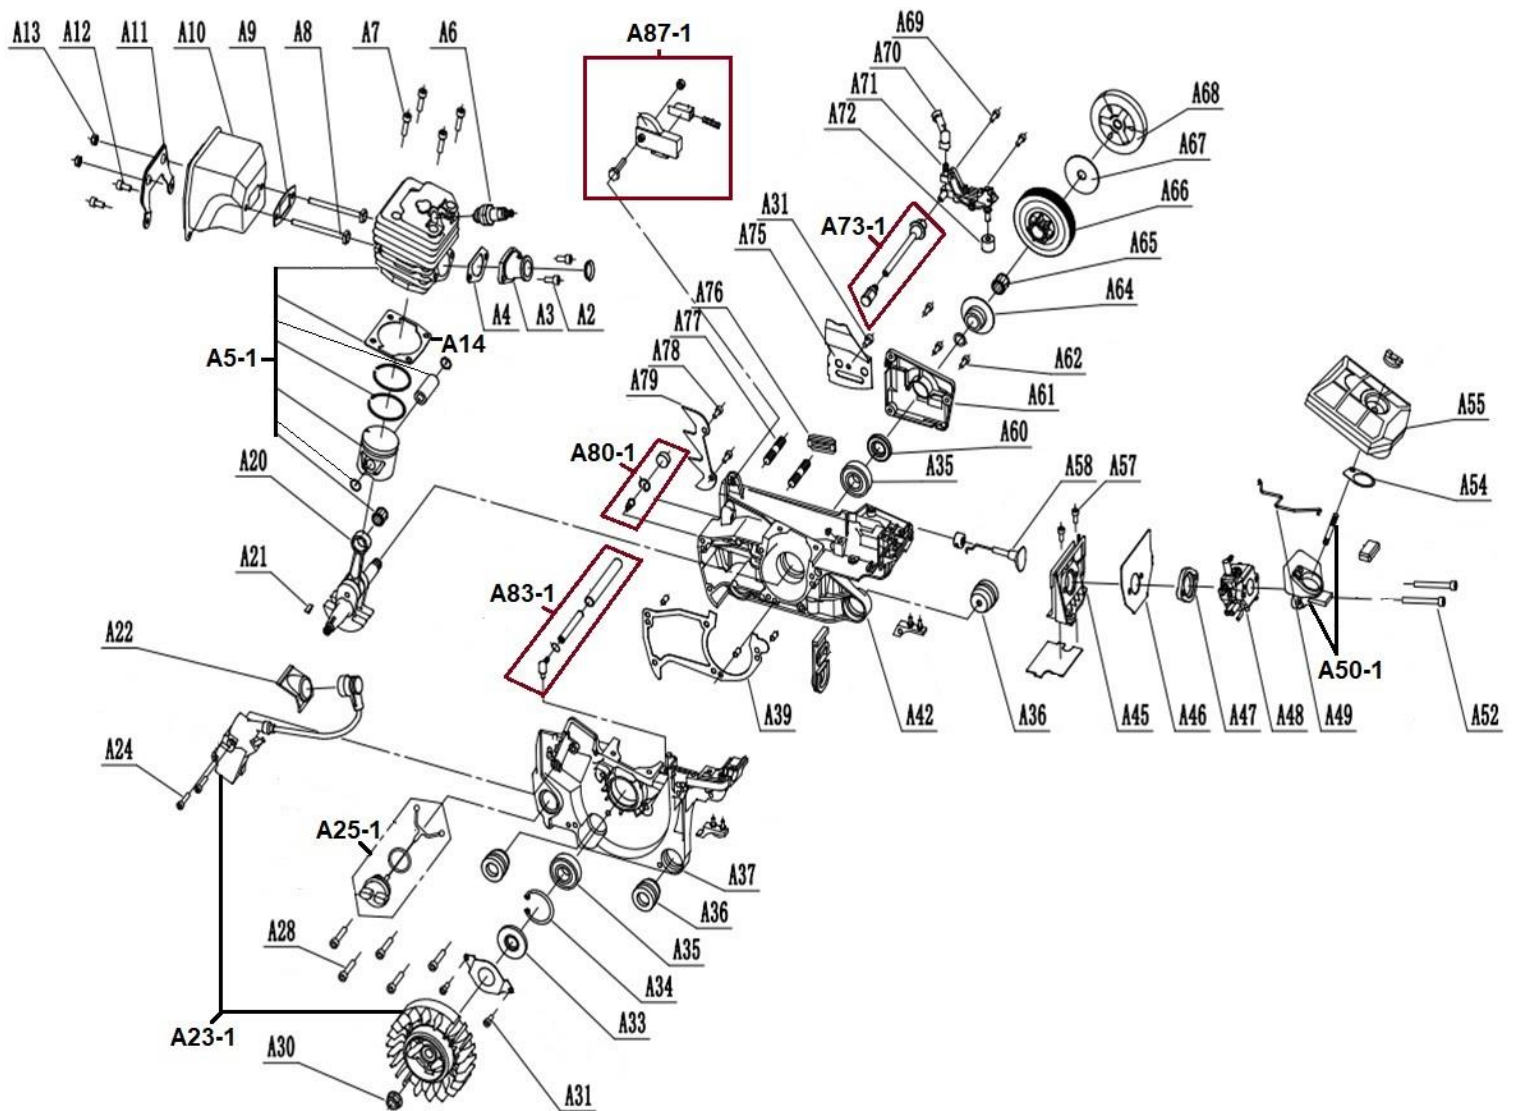

Position	Part number	Název	Name
A2	100302009	Šroub	Bolt
A3	620001003	Příruba vzduchového filtru	Intake flange
A4	620001004	Těsnění příruby vzduch. filtru	Intake flange gasket
A5-1	6200010051	Válec kompletní	Cylinder assembly
A6	A958P	Svíčka zapalování	Spark plug
A7	100302017	Šroub	Bolt
A8	560002265	Šroub výfuku	Muffler bolt
A9	620001009	Těsnění výfuku	Muffler gasket
A10	620001010	Výfuk	Muffler
A11	620001011	Kryt výfuku	Muffler cover
A12	100602009	Šroub	Bolt
A13	110202	Matice	Nut
A14	620001014	Těsnění hlavy válce	Cylinder head gasket
A20	620001020	Kliková hřídel	Crankshaft
A21	958000046	Woodruffovo pero	Woodruff key
A22	620001022	Krytka svíčky	Spark plug cap
A23-1	6200010231	Setrvačnick a cívka zapalování (set)	Flywheel and ignition coil (set)