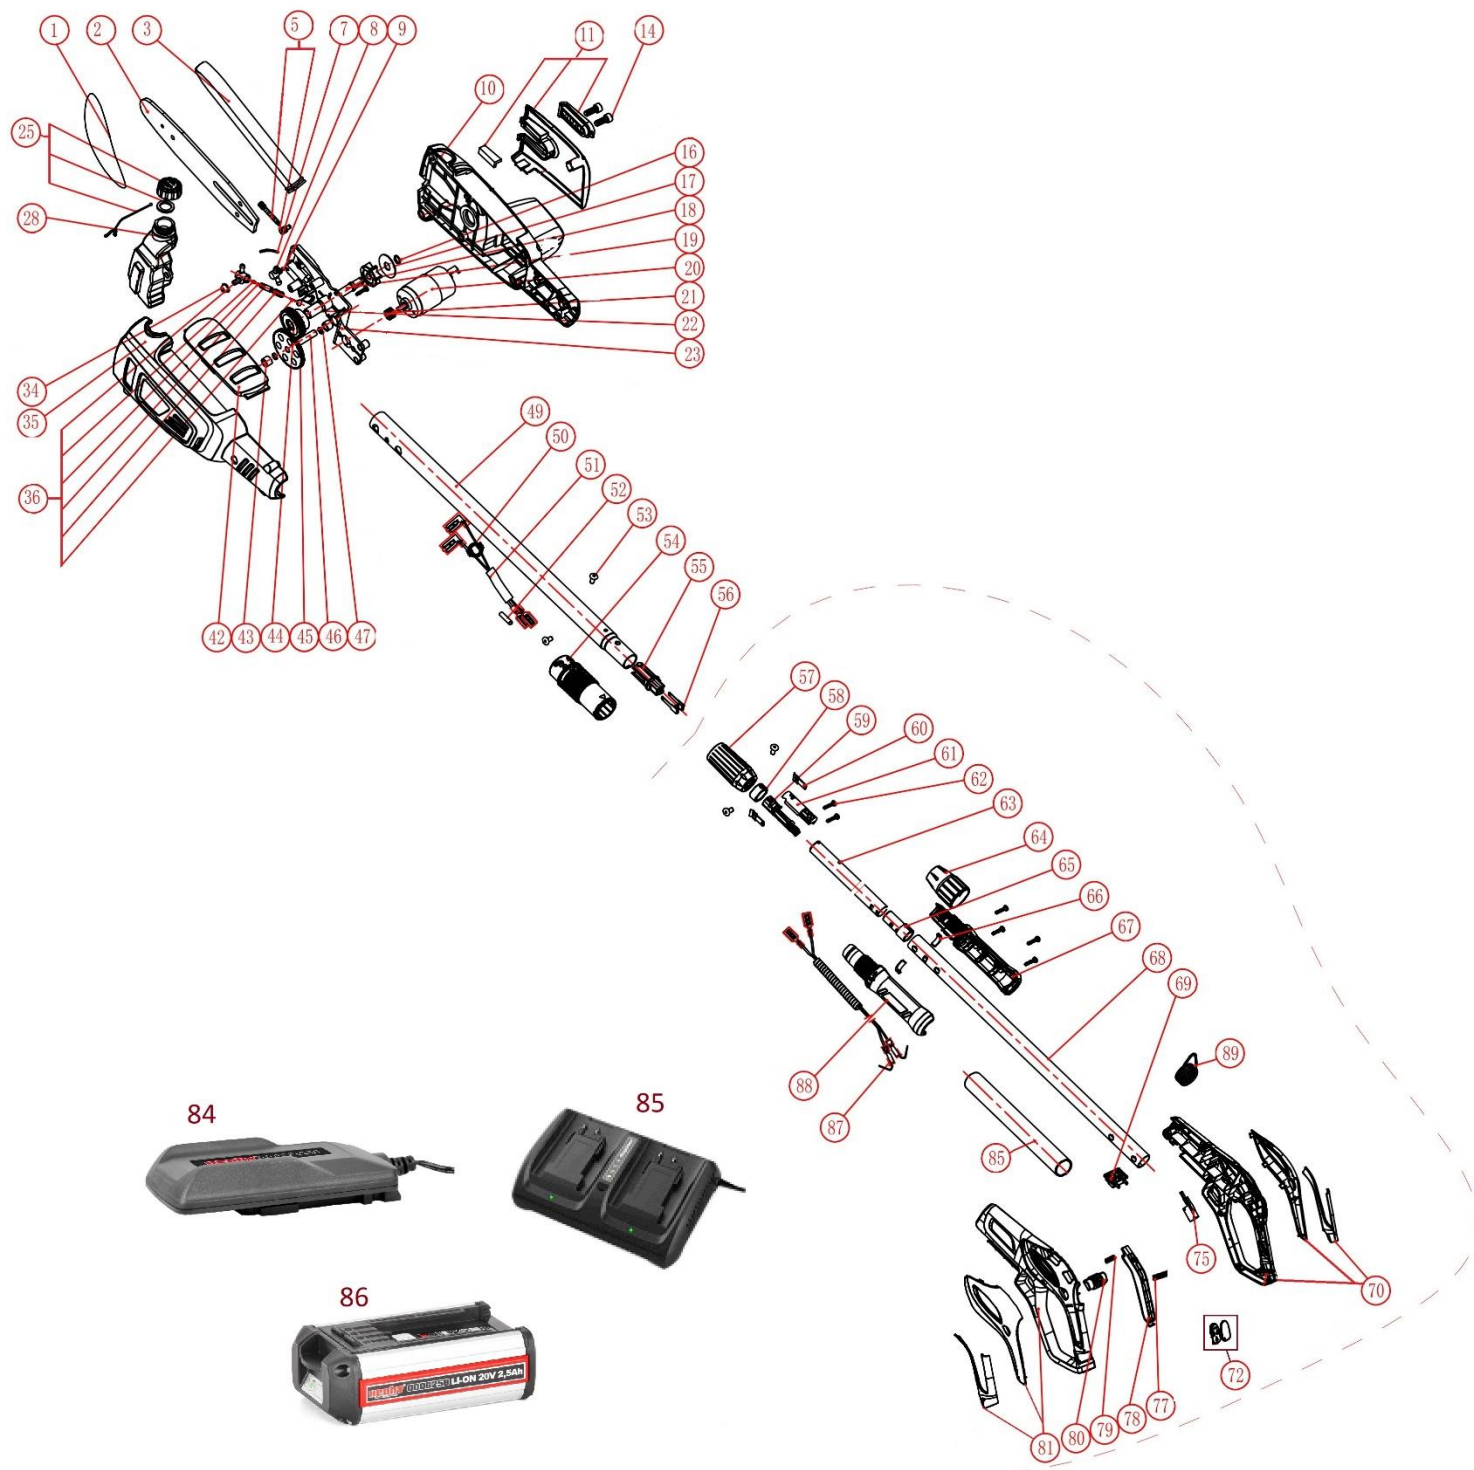

# HECHT® 9025

made for garden

Position	Part number	Název	Name
1	33E33E	Řetěz 3,8" 1,3mm 33 článků	Chain 3,8" 1,3mm 33 links
2	902500002	Řetězová lišta 8"	Chain guide bar 8"
3	902500003	Kryt lišty	Guude bar cover
5	902500005	Napínák řetězu	Chain tensioner
7	902500007	Olejevá hadička	Oil tube
8	902500008	Konektor čerpadla	Oil pump connector
9	902500009	O kroužek	O ring
10	902500010	Pravý karter	Right housing
11	902500011	Pravý kryt	Right plastic cover
14	100303013	Šroub	Bolt
16	130107	Pojistný kroužek	Circlip
17	902500017	Podložka řetězky	Sprocket washer
18	902500018	Řetězka	Sprocket
19	902500019	Hřídel řetězky	Sprocket shaft

Position	Part number	Název	Name
20	902500020	Motor	Motor
21	902500021	Pastorek motoru	Motor gear
22	902500022	Kluzné pouzdro	Oil bearing
23	902500023	Deska převodu	Transmission board
25	902500025	Olejová zátka	Oil tank cap
28	902500028	Olejová nádrž	Oil tank
34	902500034	Pouzdro	Bushing
35	902500035	Levý karter	Left housing
36	902500036	Olejové čerpadlo	Oil pump
42	902500042	Horní kryt	Upper cover
43	75118039	Jehlové ložisko	Needle bearing
44	902500044	Ozubené kolo/vačka	Gear/cam
45	902500045	Ozubené kolo	Gear
46	902500046	Hřídelka ozubeného kola	Gear shaft
47	902500047	Podložka	Washer
49-68	902500049	Tubus kompletní	Tube assembly
69	902500069	Konektor akumulátoru	Battery connector
70	902500070	Pravé madlo	Right handle
72	902500072	Ukazatel nabití baterie	Battery indicator
75	902500075	Spínač	Switch
77	902500077	Pružina páčky spínače	Trigger spring
78	902500078	Páčka spínače	Switch trigger
79	902500079	Pružina tlačítka	Button spring
80	902500080	Tlačítko	Button
81	902500081	Levé madlo	Left handle
84	000620CH	Nabíječka	Charger
85	HECHT000625CH	Nabíječka (2 akumulátory současně)	Charger (2 batteries simultaneously)
86	000625B	Akumulátor	Battery