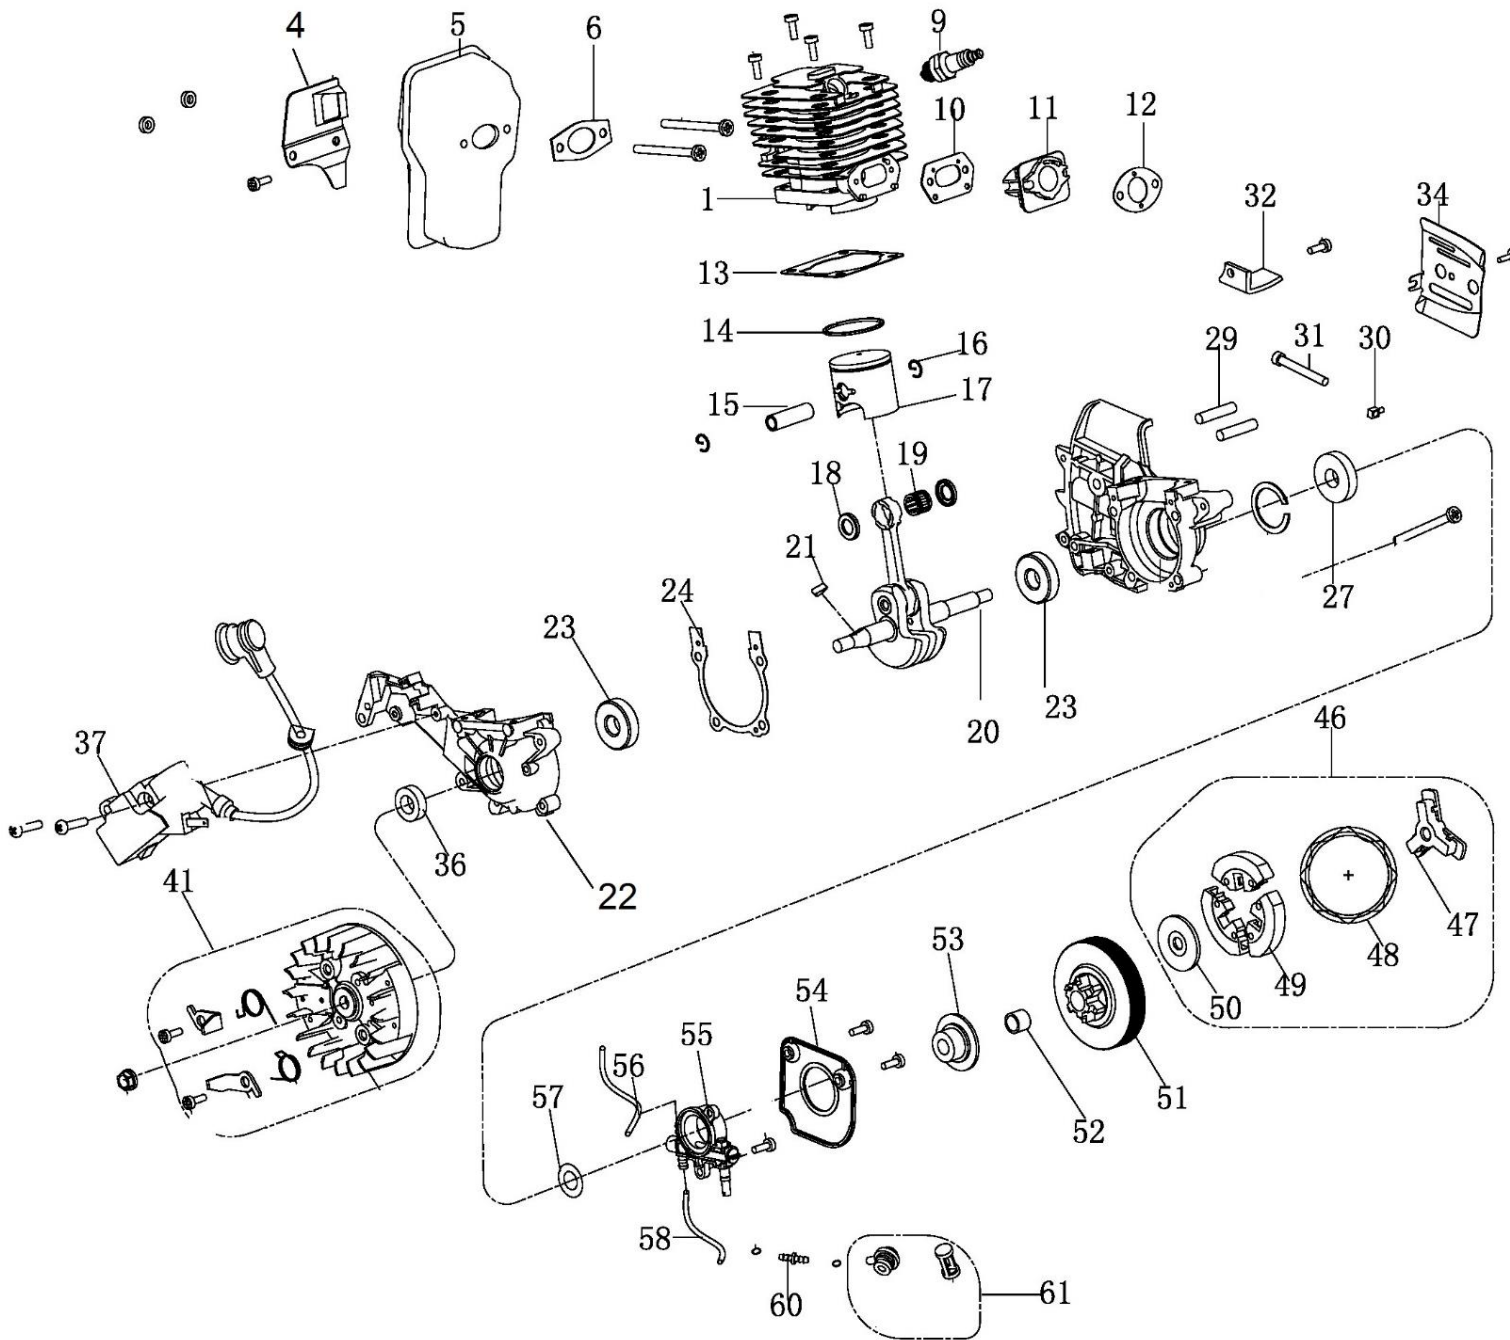

Position	Part number	Název	Name
1	941B01	Válec	Cylinder
5	939M007	Výfuk	Muffler
6	939M009	Těsnění výfuku	Muffler gasket
9	A958P	Svíčka zapalování	Spark plug
10	939M003	Těsnění přírby karburátoru	Carburetor insulator gasket
11	939M002	Příruba karburátoru	Carburetor insulator
12	142011036	Těsnění karburátoru	Carburetor gasket
13	939M005	Těsnění válce	Cylinder gasket
14	941B14	Pístní kroužek	Piston ring
15	941B15	Pístní čep	Piston pin
17	941B17	Píst	Piston
23	142101	Ložisko	Bearing
22	941B22	Kliková skříň levá	Left crankcase
24	939M019	Těsnění klikové skříně	Crankcase gasket
27	939M016	Gufero	Oil seal
30	939M024	Kámen napínáku	Tensioner nut
31	939M025	Šroub napínáku	Tensioner screw
32	939M022	Zachycovač řetězu	Chain catcher

Position	Part number	Název	Name
36	939M017	Gufero	Oil seal
37	939M065	Cívka zapalování	Ignition coil
41	939M063	Setrvačnick	Flywheel
46	939M051	Spojka kompletní	Clutch assembly
50	939M052	Podložka spojky	Clutch washer
51	939M049	Řetězka – Spojkový zvon	Sprocket – Clutch drum
52	939M050	Jehlové ložisko	Needle bearing
53	939M058	Kolo pohonu čerpadla	Oil pump plastic gear
54	Nedostupné	Kryt čerpadla	Oil pump cover
55	939M057	Olejoyé čerpadlo	Oil pump
56	939M021	Hadička	Tube
58	939M021	Hadička	Tube
60	260000005	Spojka hadiček	Tube connector
61	939M048	Olejoyý filtr	Oil filter