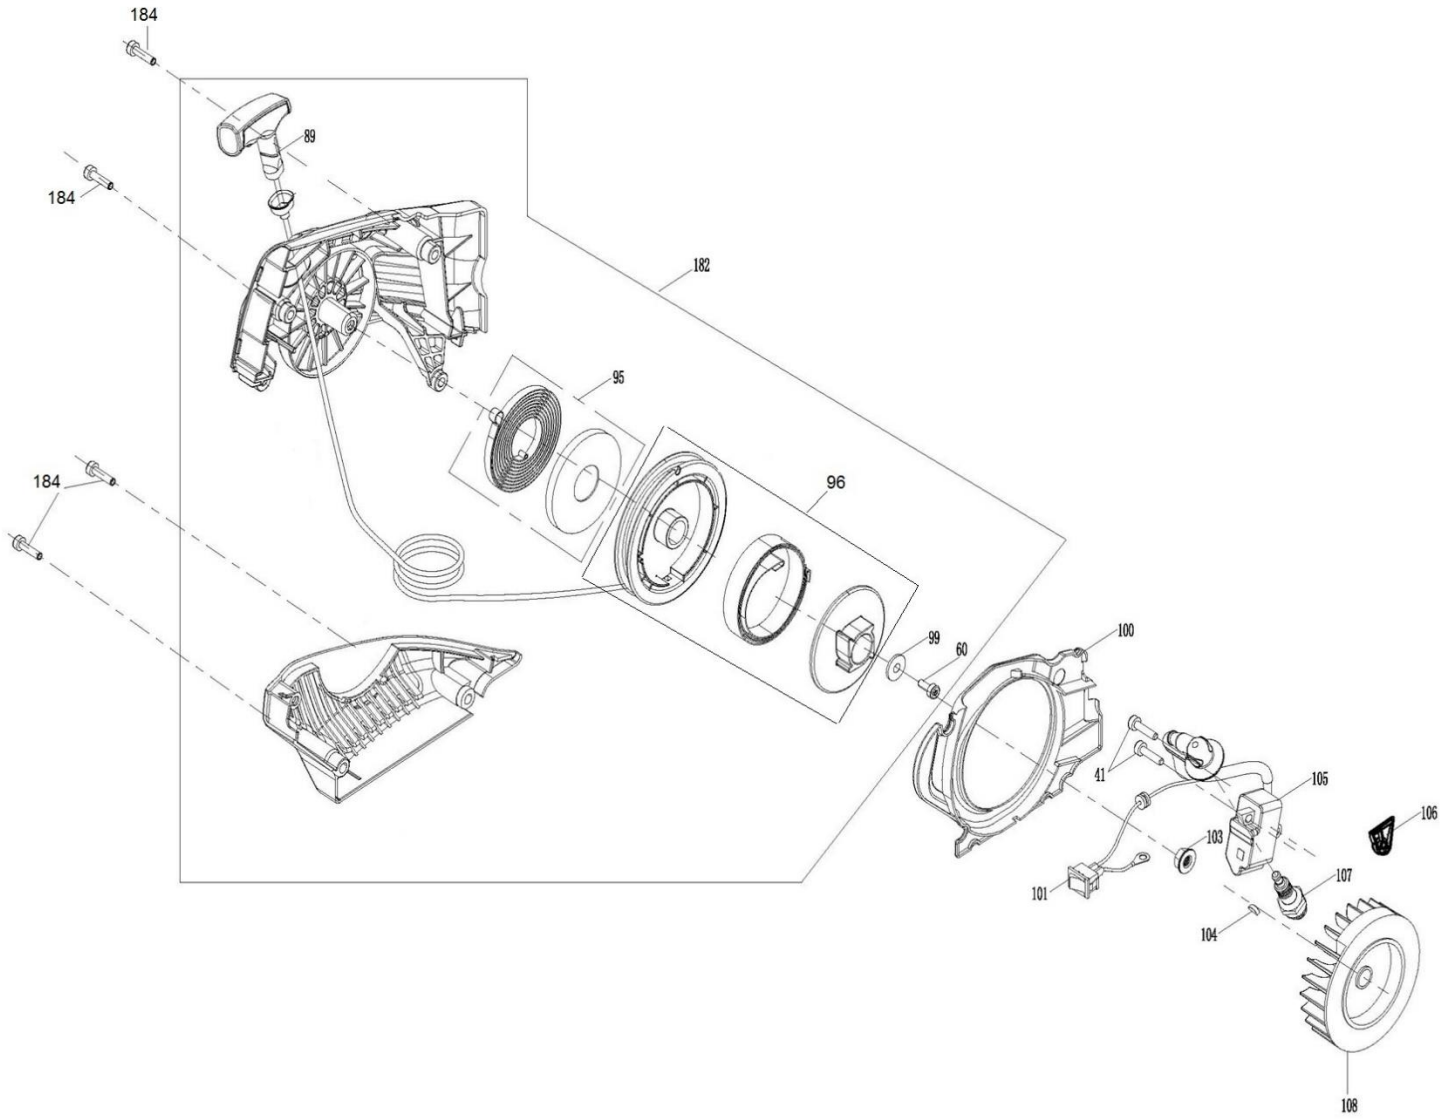

HECHT® 947

made for garden