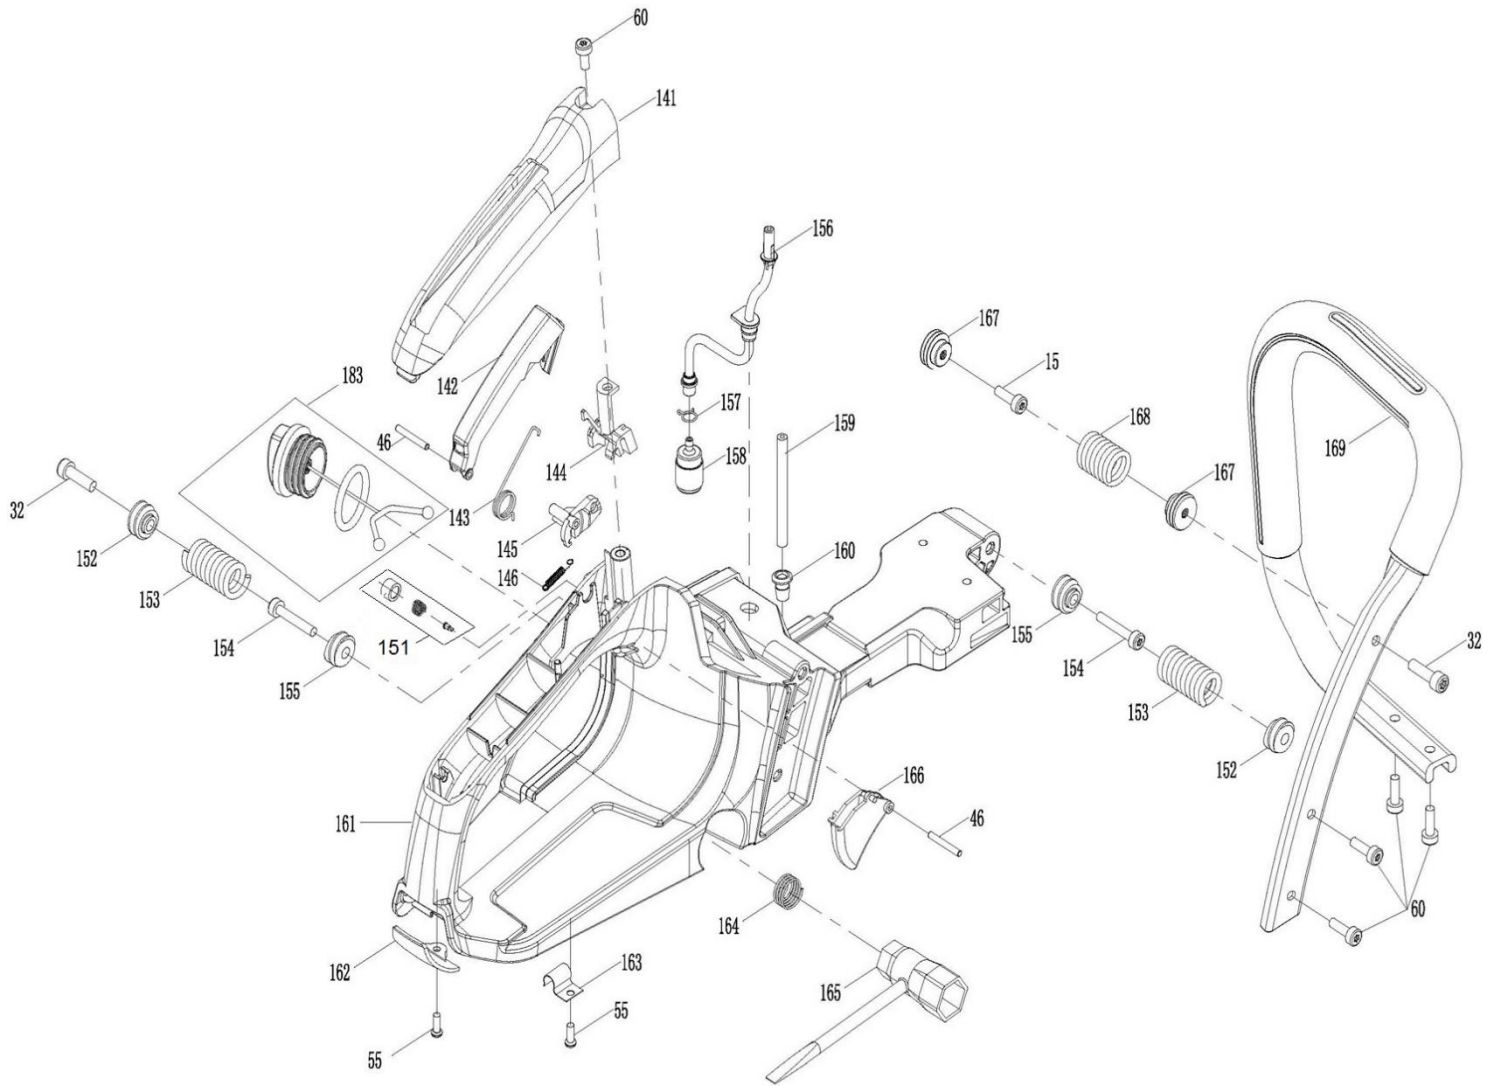

HECHT® 947

made for garden

Position	Part number	Název	Name
1	100302017	Šroub	Bolt
2	947000002	Válec	Cylinder
3	947000003	Konektor hadičky	Pressure tube nozzle
4	947000004	Píst kompletní	Piston assembly
10	947000010	Těsnění válce	Cylinder gasket
14	Nedostupné	Gufero	Oil seal
15	100302017	Šroub	Bolt
16	947000016	Silenblok	Shock absorber
18	947000018	Levý karter	Left housing
20	947000020	Těsnění klikové skříně	Crankcase gasket
21	142102	Ložisko	Bearing
22	947000022	Kliková hřídel	Crankshaft
23	947000023	Ložisko	Bearing
24	111500128	Gufero	Oil seal
25	947000025	Pravý karter	Right housing
26	947000026	Odvzdušnění	Breathing
27	947000027	Čep	Pin
28	947000028	Svorník	Stud bolt
29	947000029	Čep	Pin
31	947000031	Záchyt řetězu	Chain catcer
32	100303017	Šroub	Bolt
33	947000033	O kroužek	O ring
34	947000034	Napínák řetězu kompletní	Tensioner assembly
40	947000040	Zubová opěrka	Teeth plate
41	947000041	Šroub	Bolt
42	947000042	Svorník lišty	Stud bolt
44	947000044	Klip krytu filtru	Air filter cover lock
48	947000048	Pojistka vzduchového filtru	Air filter locking wire
50	947000050	Vzduchový filtr	Air filter
51	947000051	Silenblok	Shock absorber
52	947000052	Kryt vzduchového filtru	Air filter cover
54	947000054	Horní kryt	Upper cover
57	947000057	Kryt válce	Cylinder cover
58	947000058	Silenblok	Shock absorber
59	947000059	Šroub	Bolt
60	100545013	Šroub	Bolt
61	947000061	Příruba vzduchového filtru	Air filter base
62	947000062	Bowden plynu	Throttle cable
63	947000063	Táhlo sytiče	Choke lever
64	947000064	Průchodka táhla sytiče	Choke lever grommet
65	947000065	Karburátor	Carburetor
65-1	A431001	Membránová sada karburátoru	Diaphragm set
66	947000066	Záchyt bowdenu na karburátoru	Throttle cable holder
67	947000067	Průchodka nastavení karburátoru	Carburetor adjusting grommet
68	947000068	Hadička	Tube
69	947000069	Koleno	Elbow
70	947000070	Příruba karburátoru	Carburetor insulator
71	947000071	Hadička přetlaku	Pressure tube
72	947000072	Kroužek	Ring
73	947000073	Příruba sání karburátoru	Carburetor intake flange
74	947000074	Pružina	Spring
75	947000075	Hadička	Fuel tube
76	71-P-01	Primer	Primer
77	947000077	Zadní kryt	Rear cover
78	947000078	Skříň karburátoru	Carburetor case
79	947000079	Průchodka	Grommet
80	947000080	Pouzdro	Sleeve