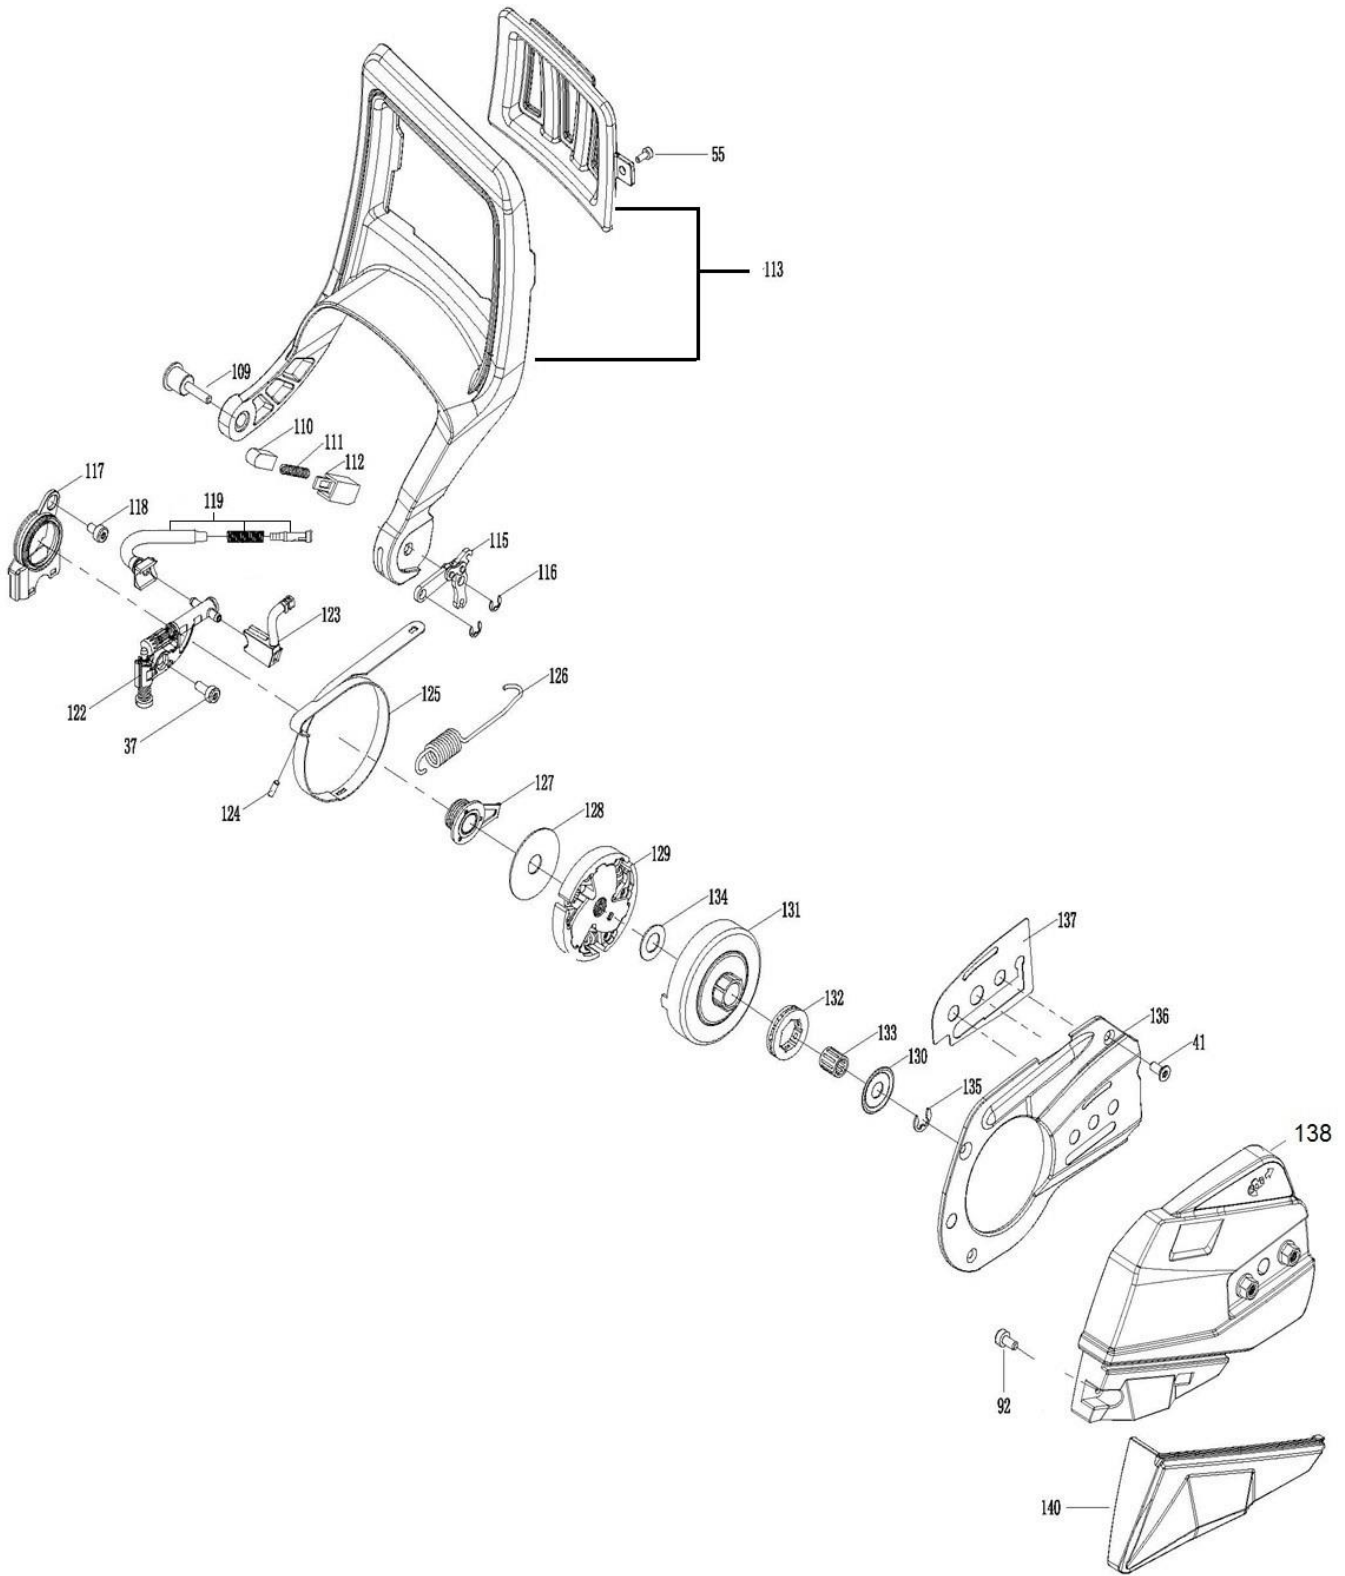

HECHT® 947

made for garden