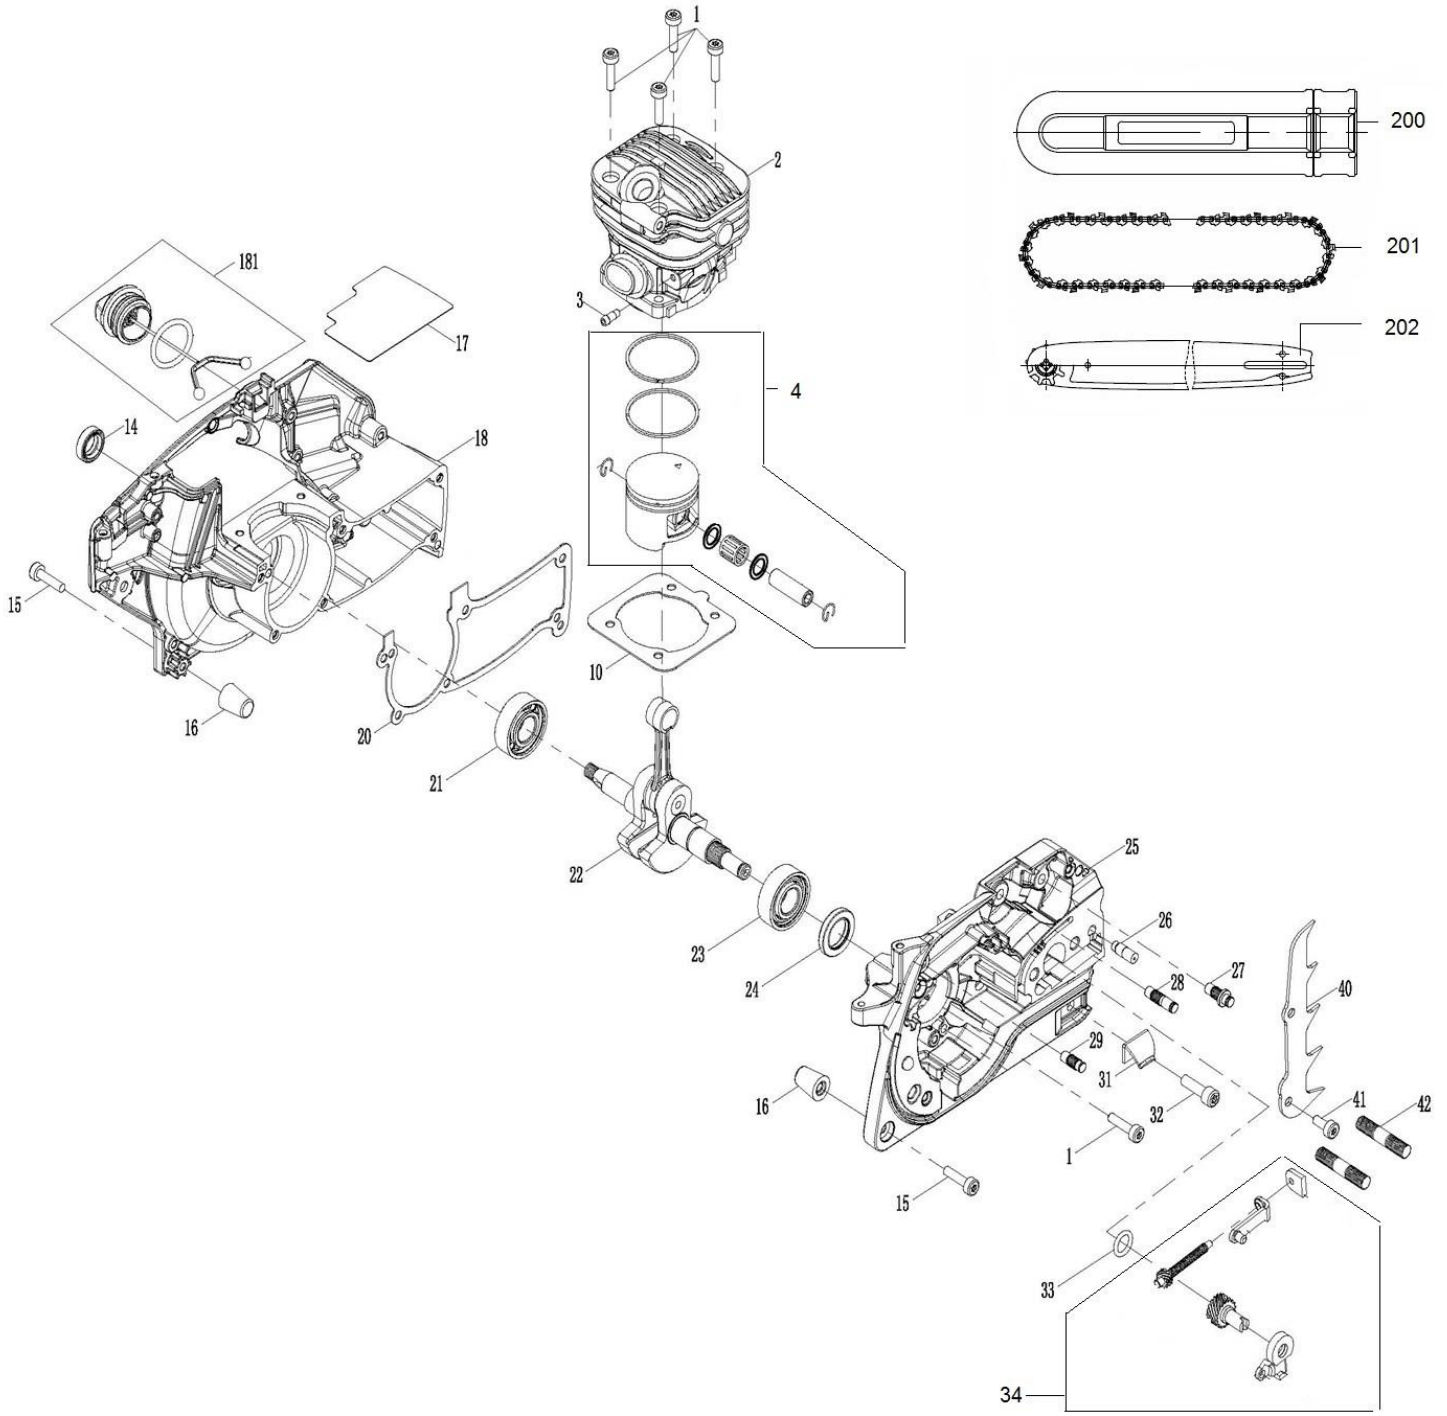

HECHT® 947

made for garden