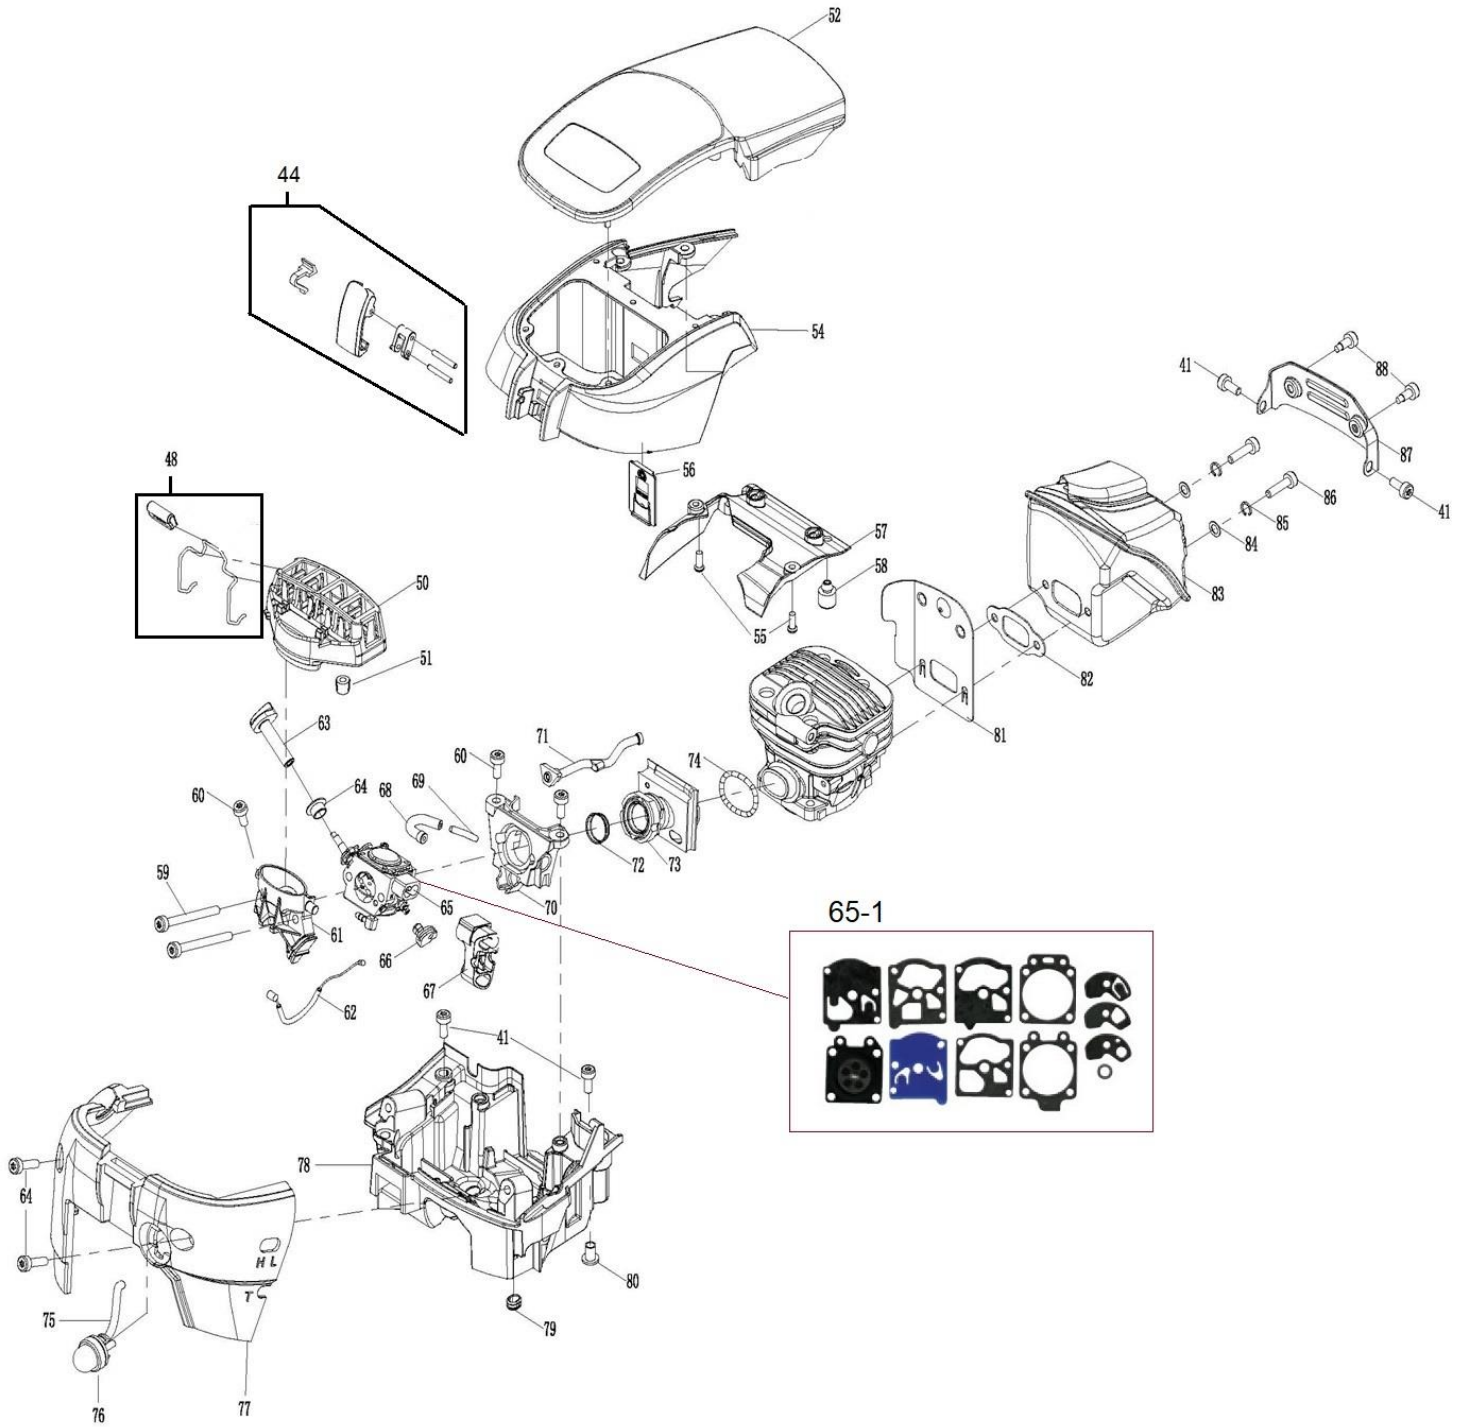

HECHT® 947

made for garden