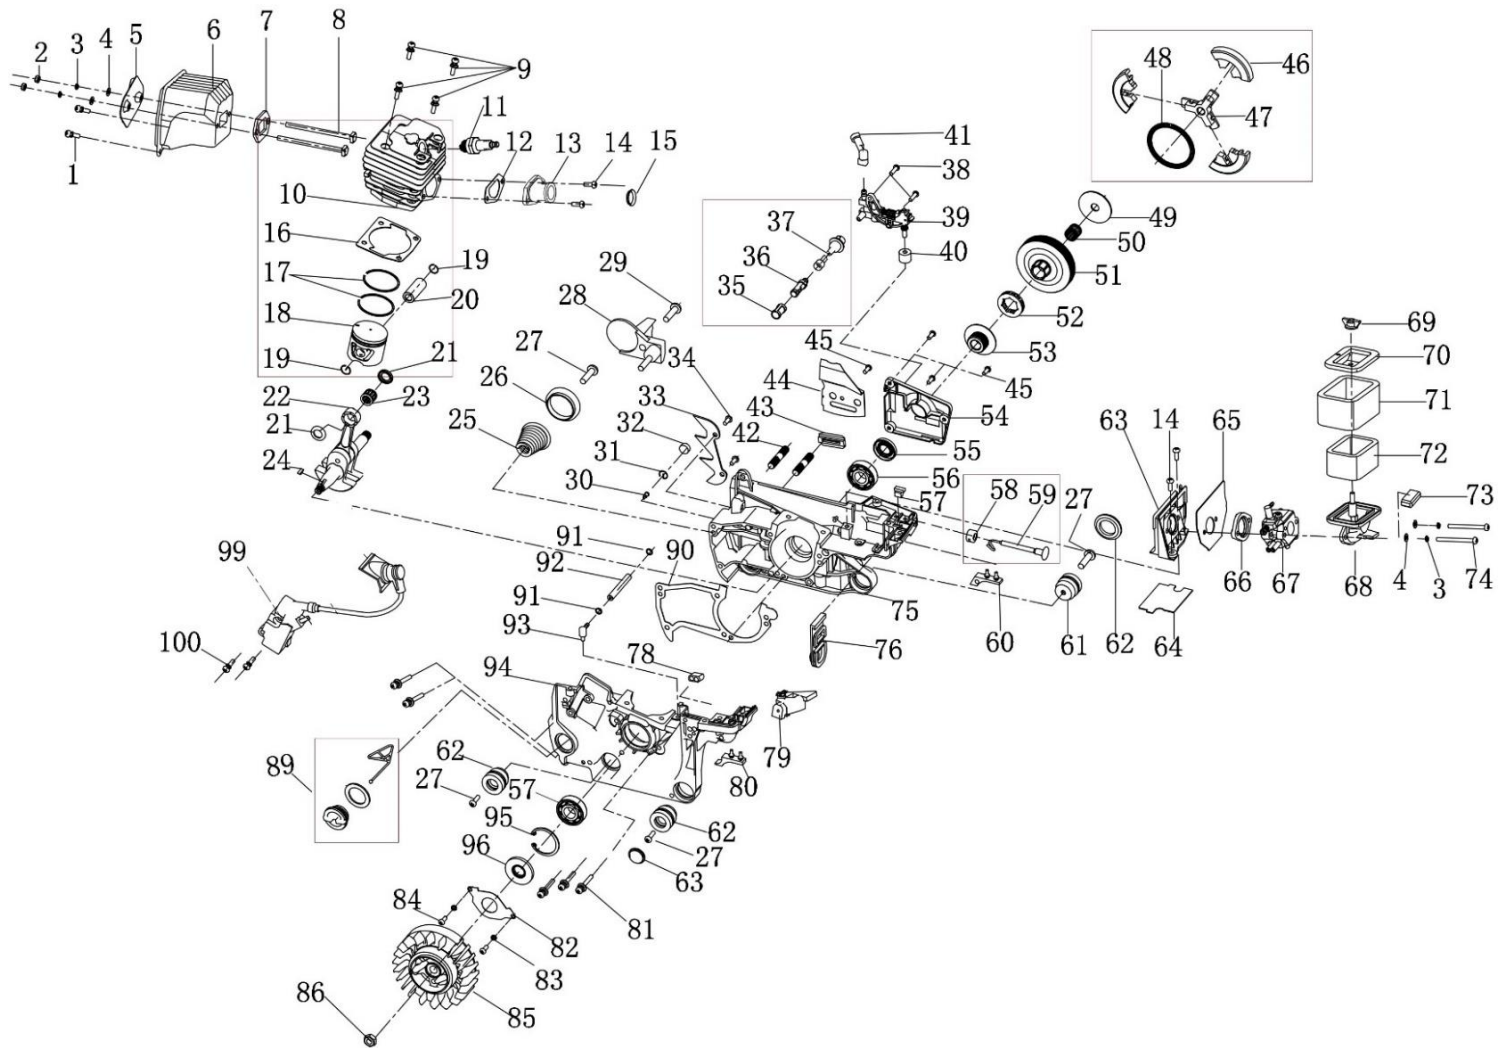

Position	Part number	Název	Name
1	945010001	Štít brzdy kompletní	Brake assembly
20	945010020	Pásek brzdy	Brake strap
23-25	945010023	Napínák řetězu	Chain tensioner
29	962066	Matice	Nut
31	945010031	Kryt filtru	Air filter cover
33	945010033	Horní kryt	Upper cover
34	945010034	Klip	Clip
41	945010041	Kryt ventilátoru	Fan cover
42	945010042	Startér mechanický	Starter assembly
56	100302015	Šroub	Bolt
57	945010057	Palivová hadička	Fuel tube
58	945010058	Svorka hadičky	Fuel tube clip
59	945010059	Palivový filtr	Fuel filter
60	945010060	Silenblok	Shock absorber
61	945010061	Palivová nádrž	Fuel tank
62	945010062	Krytka silenbloku	Plug
63	945010063	Šroub silenbloku	Fixing screw
64	945010064	Silenblok	Shock absorber
65-67	560002034	Palivová zátka	Fuel tank cap
70	945010070	Pružina	Spring
71	945010071	Dlaňová pojistka	Safety lever
72	945010072	Kryt madla	Handle cover
73	100545011	Šroub	Screw
74	71-P-01	Primer	Primer
75	945010075	Palivová hadička	Fuel tube
77	945010076	Vypínač motoru	Engine stop switch
80	100547013	Šroub	Screw
81	945010081	Přední madlo	Front handle
82	945010082	Táhlo plynu	Throttle rod
83	945010083	Páčka plynu	Throttle trigger
84	945010084	Pružina	Spring
85	945010085	Čep	Pin
86	945010086	Průchodka	Grommet
87	979000032	Ventilek odvodušnění	Air valve
88	945165	Průchodka odvodušnění nádrže	Air valve grommet
89	75118069	Kryt lišty	Guide bar cover
90	25Q66E	Řetěz	Chain
91	16D325R15S	Řetězová lišta	Guide bar