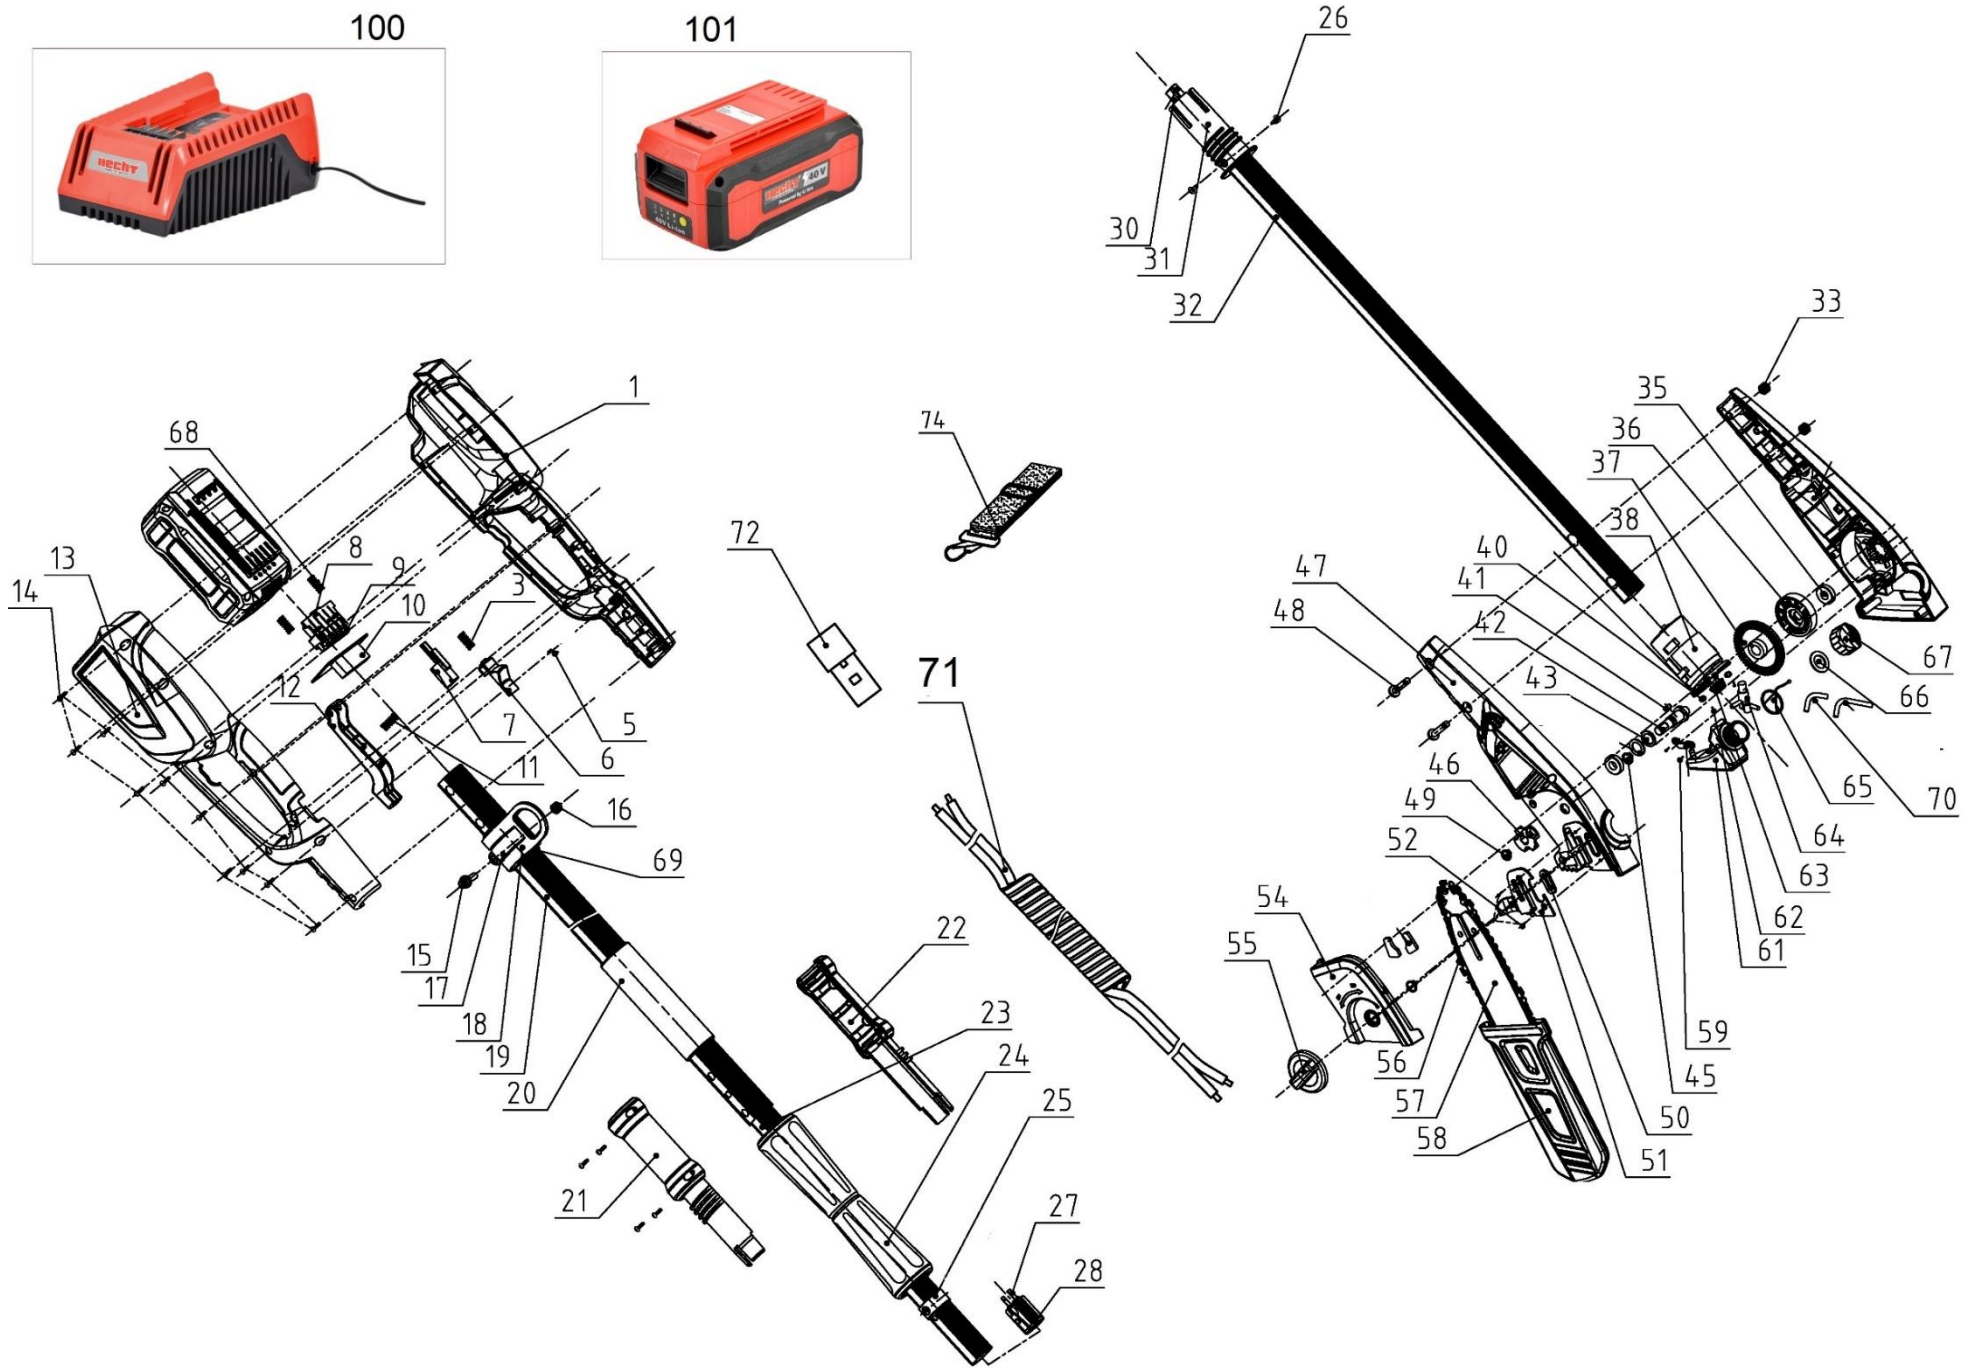

HECHT[®] 9504

made for garden

100

101

Position	Part number	Název	Name
1	950400001	Levé madlo	Left handle
3	950400003	Pružina	Spring
5	100537009	Šroub	Bolt
6	950400006	Pojistné tlačítko	Safety button
7	950400007	Spínač	Switch
8	950400008	Konektor	Terminal socket
9	950400009	Svorkovnice	Terminal
10	950400010	Elektronika	Controller
11	950400011	Pružina	Spring
12	950400012	Páčka spínače	Switch trigger
13	950400013	Pravé madlo	Right handle
14	100537013	Šroub	Bolt
15	100602013	Šroub	Bolt
16	110102	Matice	Nut
17-18	976W0025	Popruh s držákem	Strap with holder
19	950400019	Vnější trubka	Outer tube
20	950400020	Návlak	Sheath
21	950400021	Pravý kryt tubusu	Tube right cover
22	950400022	Levý kryt tubusu	Tube left cover
23	950400023	Vnitřní výsuvná trubka	Inner telescopic tube
24	950400024	Aretační objímka	Locking sleeve
25	950400025	Kroužek	Fixing ring
27	950400027	Konektor	Terminal socket
28	950400028	Svorkovnice	Terminal
30	950400030	Svorkovnice	Terminal
31	950400031	Pouzdro	Inner sleeve
32	950400032	Trubka	Tube
33	110105	Matice	Nut
35	149300	Ložisko	Bearing
36	950400036	Excentr	Eccentric gear
37	950400037	Ozubené kolo	Gear
38	950400038	Motor	Motor
40	950400040	Držák motoru	Motor bracket
41	950400041	Pero	Flat key
42	950400042	Hřídelka	Shaft
43	26800706202	Vymezovací podložka	Washer
45	130109	Pojistný koružek	Circlip
46	950400046	Řetězka	Sprocket