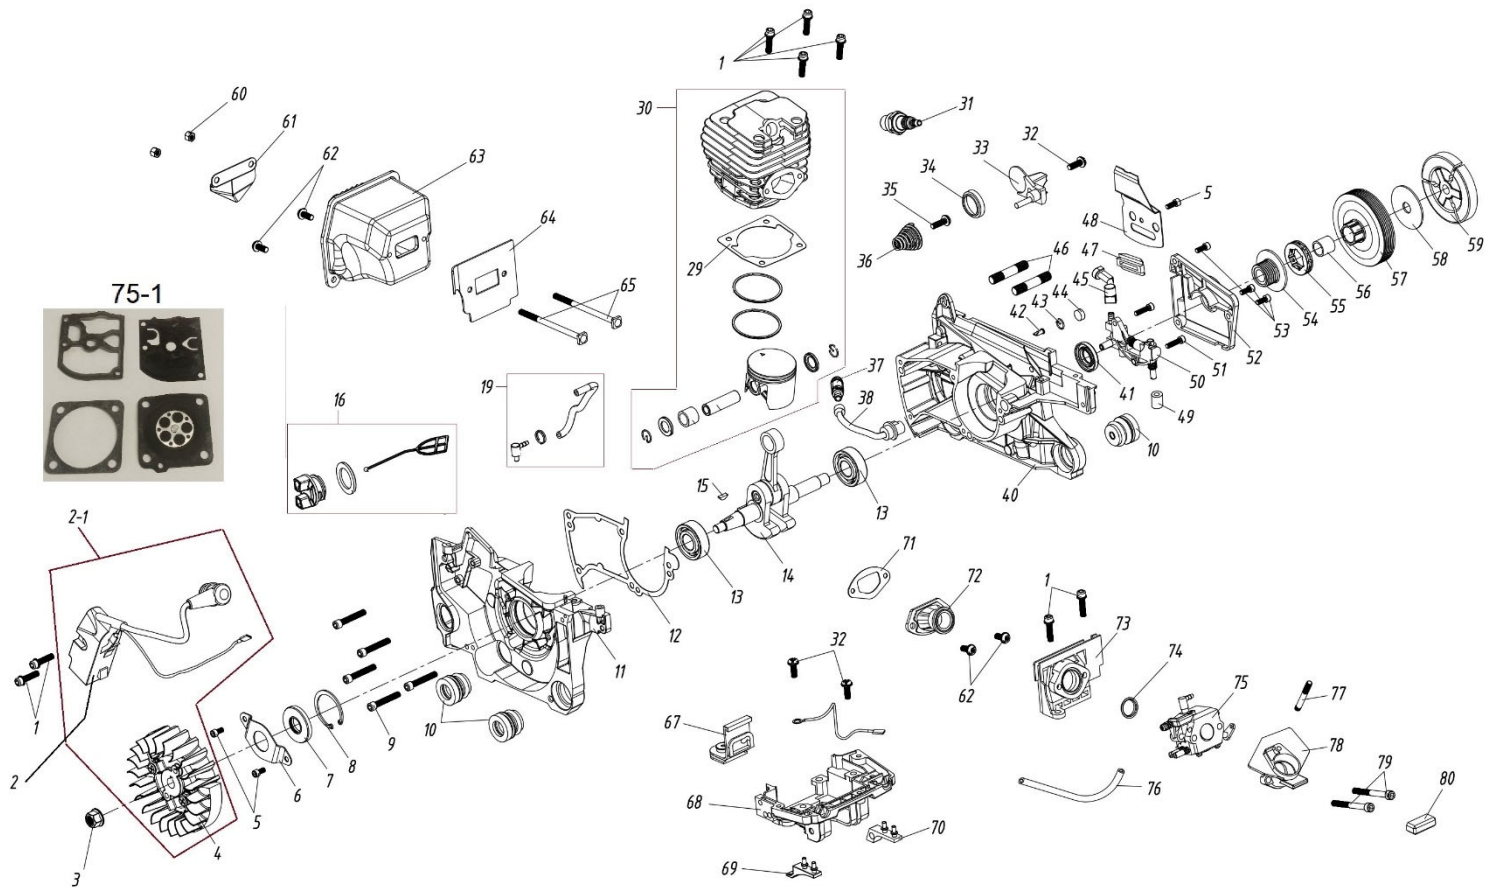

Position	Part number	Název	Name
2	560002002	Startér mechanický	Starter assembly
3	560002003	Štít brzdy kompletní	Brake assembly
3-20	56000200320	Pásek brzdy	Brake strap
3-23	56000200323	Kryt napínáku	Tensioner cover
3-24	56000200324	Vodítko řetězu	Chain guide
3-25	56000200325	Napínák řetězu	Chain tensioner
4	560002004	Kryt setrvačníku	Flywheel cover
6	560002006	Krytka svíčky	Cap
7	560002007	Zubová opěrka	Teeth plate
8	100602009	Šroub	Bolt
10	560002010	Horní kryt	Upper cover
11	100602011	Šroub	Bolt
12	560002012	Šroub krytu filtru	Knob screw
13	560002013	Kryt vzduchového filtru	Air filter cover
14	560002014	Křídlová matice	Wing nut
15	120312	Podložka	Washer
16	560002016	Vzduchový filtr	Air filter
17	560002017	Těsnění vzduchového filtru	Air filter gasket
18	560002018	Šroub	Bolt
19	560002019	Záslepka	Plug
20	100547013	Šroub	Bolt
21	560002021	Průchodka táhla sytiče	Choke rod grommet
22	560002022	Táhlo sytiče	Choke rod
23	560002023	Táhlo páčky plynu	Throttle rod
24	100537009	Šroub	Bolt

Position	Part number	Název	Name
25	560002025	Kryt madla	Handle cover
26	560002026	Dlaňová pojistka	Safety lever
27	560002027	Páčka plynu	Throttle tigger
28	560002028	Pružina	Spring
29	560002029	Pravá krytka madla	Right small handle cover
30	560002030	Palivová nádrž kompletní	Fuel tank assembly
30-1	71-P-01	Primer	Primer
30-2	5600020302	Silenblok	Shock absorber
30-3	146BTS155	Odvzdušňovací ventil	Air valve
30-4	5600020304	Průchodka odvodušnění	Air valve grommet
30-5	5600020305	Palivový filtr	Fuel filter
30-6	5600020306	Průchodka hadiček	Fuel grommet
30-7	5600020307	Silenblok	Shock absorber
30-9	5600020309	Levá krytka madla	Left small handle cover
31	560002031	Spínač	Switch
34	560002034	Palivová zátka	Fuel tank cap
35	560002035	Přední madlo	Front handle
36	110205	Matice	Nut
37	16D325R15S	Řetězová lišta	Chain guide bar
38	25Q66E	Řetěz 325" 1,5mm 66 článků	Chain 325" 1,5mm 66 links
39	958000150	Kryt lišty	Guide bar cover