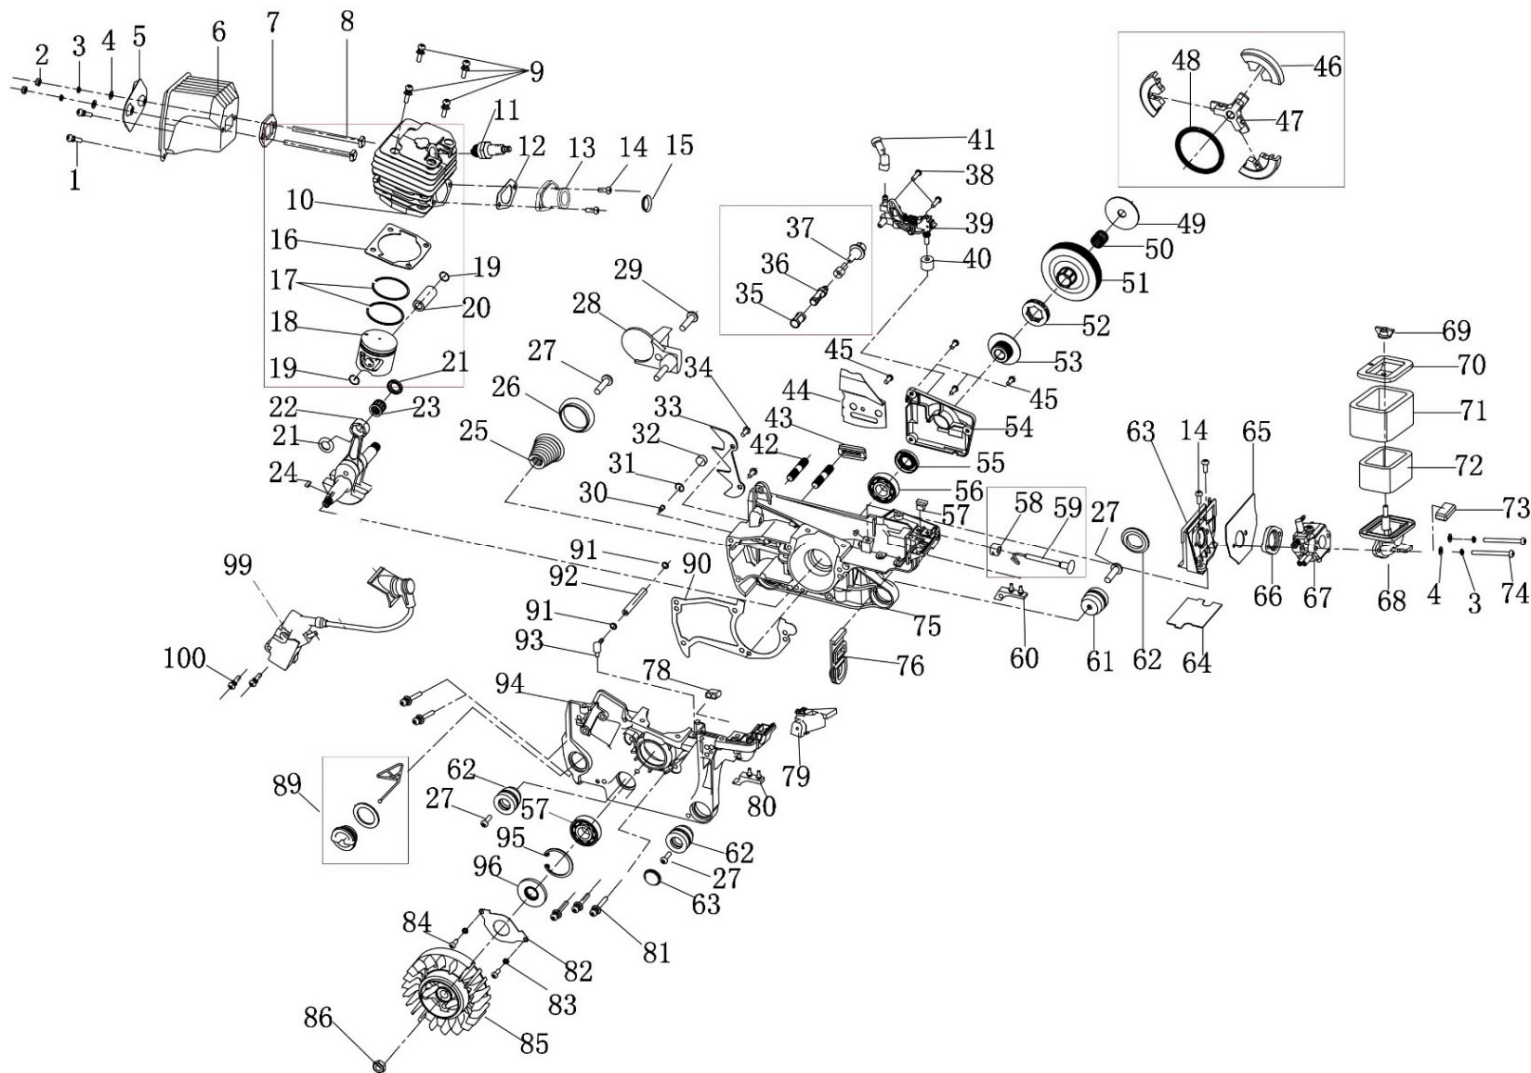

Position	Part number	Název	Name
1	945010001	Štít brzdy kompletní	Brake assembly
20	945010020	Pásek brzdy	Brake strap
23-25	945010023	Napínák řetězu	Chain tensioner
29	962066	Matice	Nut
31	945010031	Kryt filtru	Air filter cover
33	945010033	Horní kryt	Upper cover
34	945010034	Klip	Clip
41	945010041	Kryt ventilátoru	Fan cover
42	945010042	Startér mechanický	Starter assembly
56	100302015	Šroub	Bolt
57	945010057	Palivová hadička	Fuel tube
58	945010058	Svorka hadičky	Fuel tube clip
59	945010059	Palivový filtr	Fuel filter
60	945010060	Silenblok	Shock absorber
61	945010061	Palivová nádrž	Fuel tank
62	945010062	Krytka silenbloku	Plug
63	945010063	Šroub silenbloku	Fixing screw
64	945010064	Silenblok	Shock absorber
65-67	560002034	Palivová zátka	Fuel tank cap
70	945010070	Pružina	Spring
71	945010071	Dlaňová pojistka	Safety lever
72	945010072	Kryt madla	Handle cover
73	100545011	Šroub	Screw
74	71-P-01	Primer	Primer
75	945010075	Palivová hadička	Fuel tube
77	945010076	Vypínač motoru	Engine stop switch
80	100547013	Šroub	Screw
81	945010081	Přední madlo	Front handle
82	945010082	Táhlo plynu	Throttle rod
83	945010083	Páčka plynu	Throttle trigger
84	945010084	Pružina	Spring
85	945010085	Čep	Pin
86	945010086	Průchodka	Grommet
87	146BTS155	Odvzdušňovací ventil	Air valve
88	945165	Průchodka odvědušnění nádrže	Air valve grommet
89	75118069	Kryt lišty	Guide bar cover
90	25Q66E	Řetěz	Chain
91	16D325R15S	Řetězová lišta	Guide bar