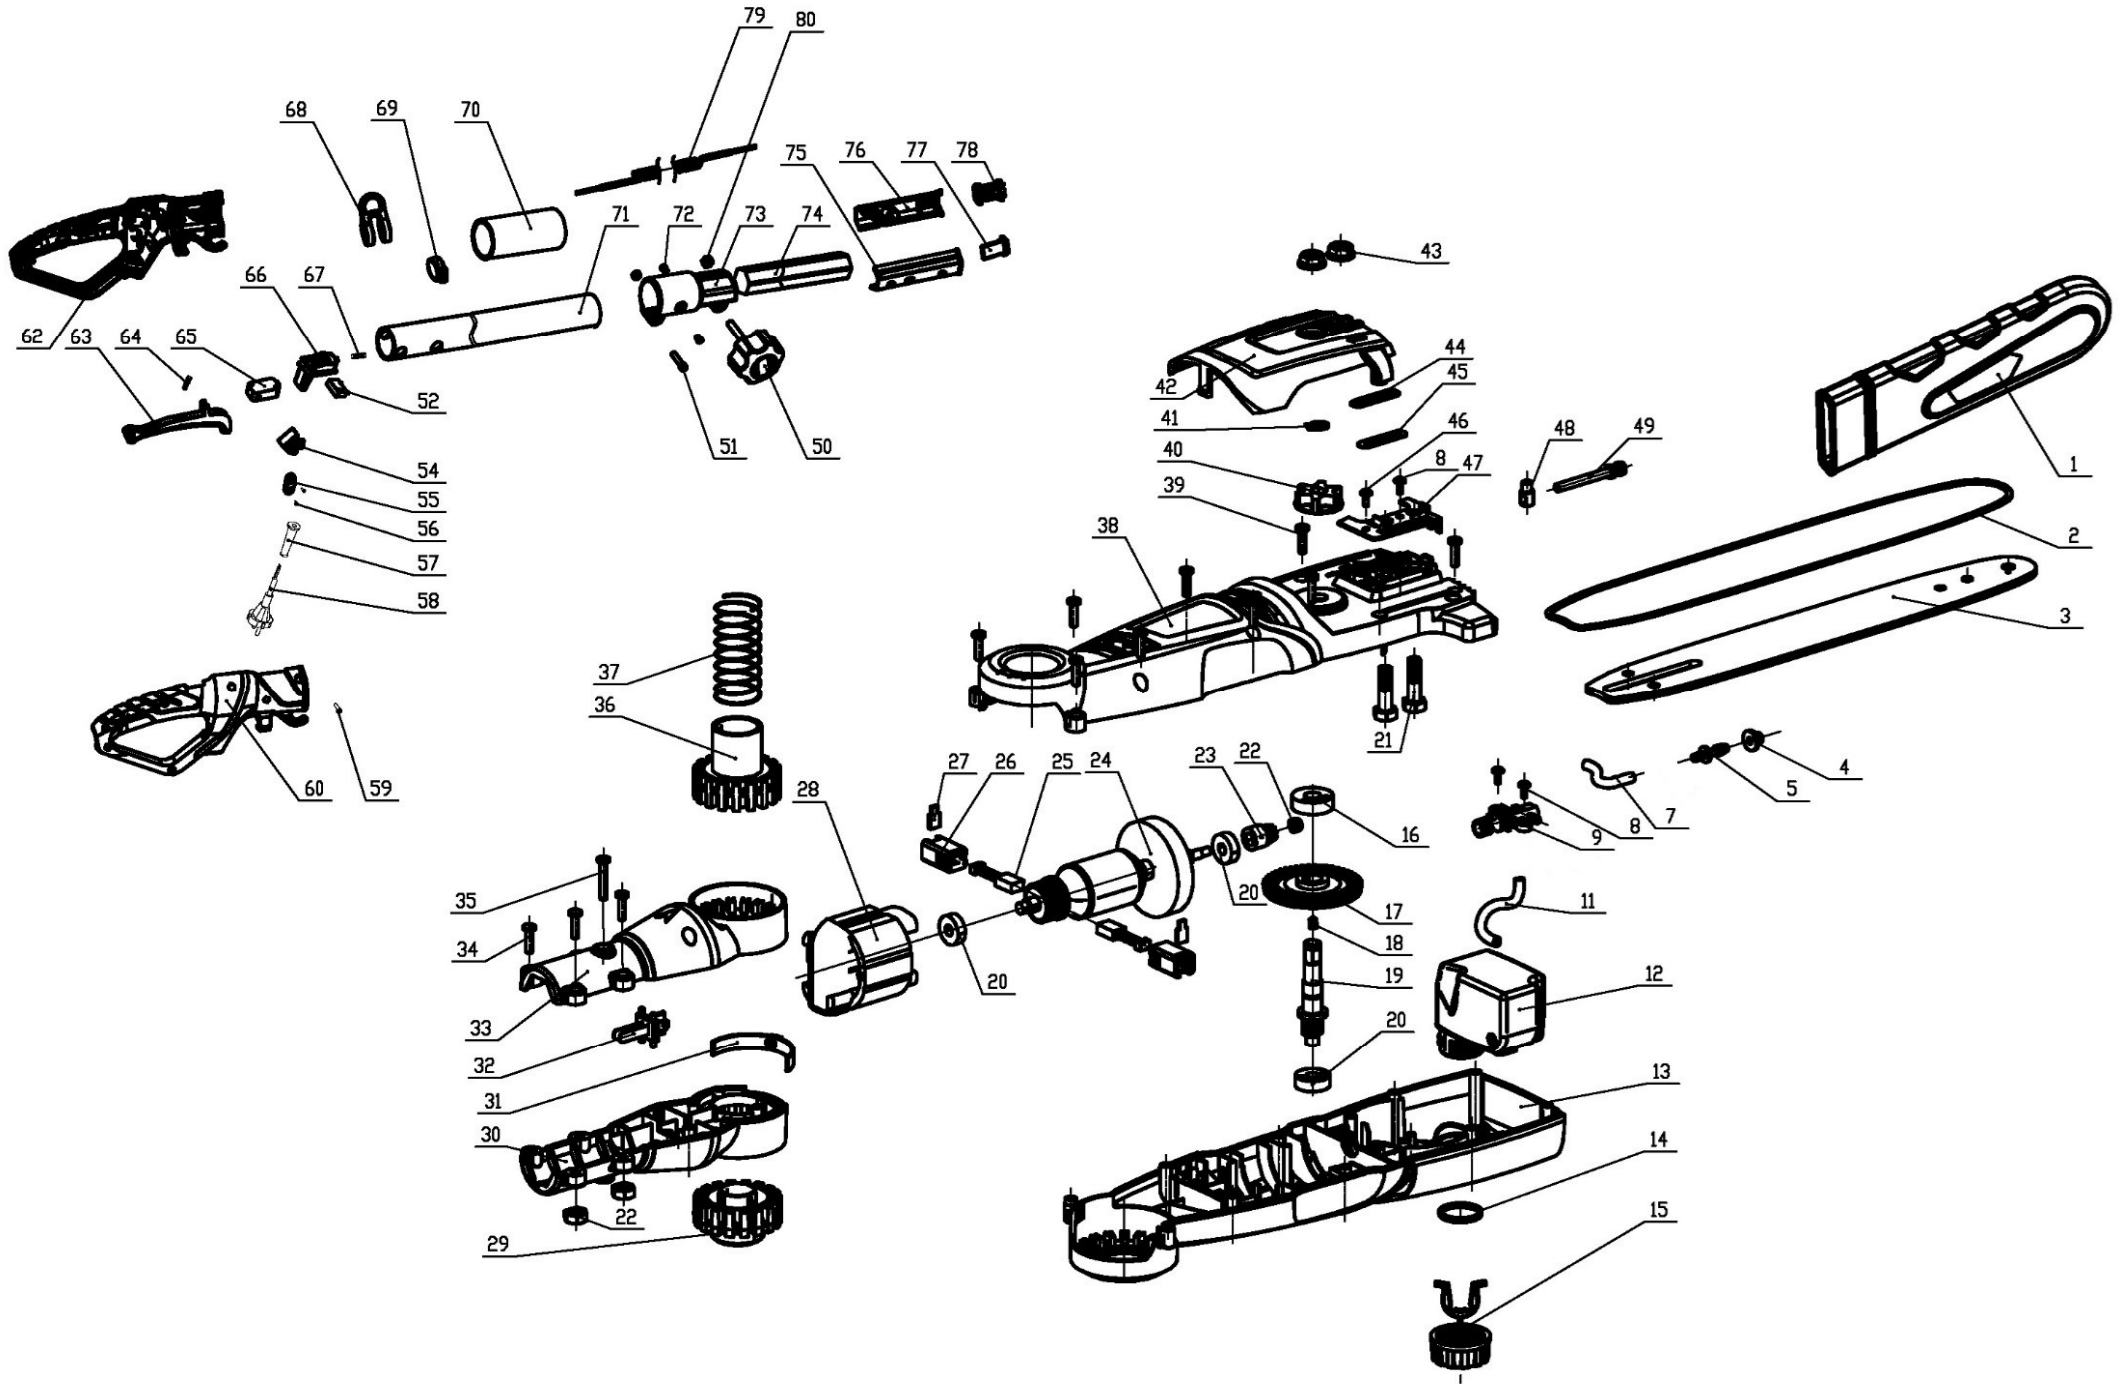

HECHT® 971 W

made for garden

Position	Part number	Název	Name
Na tento stroj lze objednat pouze níže vedené díly. / Only below listed spare parts can be ordered.			
1	971000001	Kryt lišty	Guide bar cover
2	33E40E	Řetěz	Chain
3	971000003	Řetězová lišta	Guide bar
4	971000004	Průchodka	Rubber grommet
5	971000005	Spojka hadičky	Oil tube connector
7	971000007	Olejová hadička	Oil tube
8	100527007	Šroub	Bolt
9	971000009	Olejové čerpadlo	Oil pump
11	971000011	Olejová hadička	Oil tube
12	971000012	Olejová nádrž	Oil tank
13	971000013	Levý karter	Left housing
14	971000014	O-kroužek	O-ring
15	971000015	Zátka olejové nádrže	Oil tank cover
16	140300	Ložisko	Bearing
17	971000017	Ozubené kolo	Gear
18	971000018	Pero těsné	Flat key
19	971000019	Hřídel	Output shaft
20	150308	Ložisko	Bearing
22	110102	Matice	Lock nut
23	971000023	Pastorek motoru	Pinion gear
24	971000024	Rotor	Rotor
25	971000025	Uhlík	Carbon brush
26	971000026	Držák uhlíku	Brush holder
27	971000027	Krytka uhlíku	Carbon brush contact
28	971000028	Stator	Stator
29	971000029	Tlačítko aretace	Rotary button
30	971000030	Otočný nástavec levý	Rotary extension left
33	971000033	Otočný nástavec pravý	Rotary extension right
34	100302013	Šroub	Bolt
35	100302037	Šroub	Bolt
36	971000036	Kolo aretace	Rotary locking wheel
37	971000037	Pružina	Spring
38	971000038	Pravý karter	Right housing
39	100537013	Šroub	Bolt
40	971000040	Řetězka	Sprocket
42	971000042	Kryt řetězky	Sprocket cover
43	962066	Matice	Nut