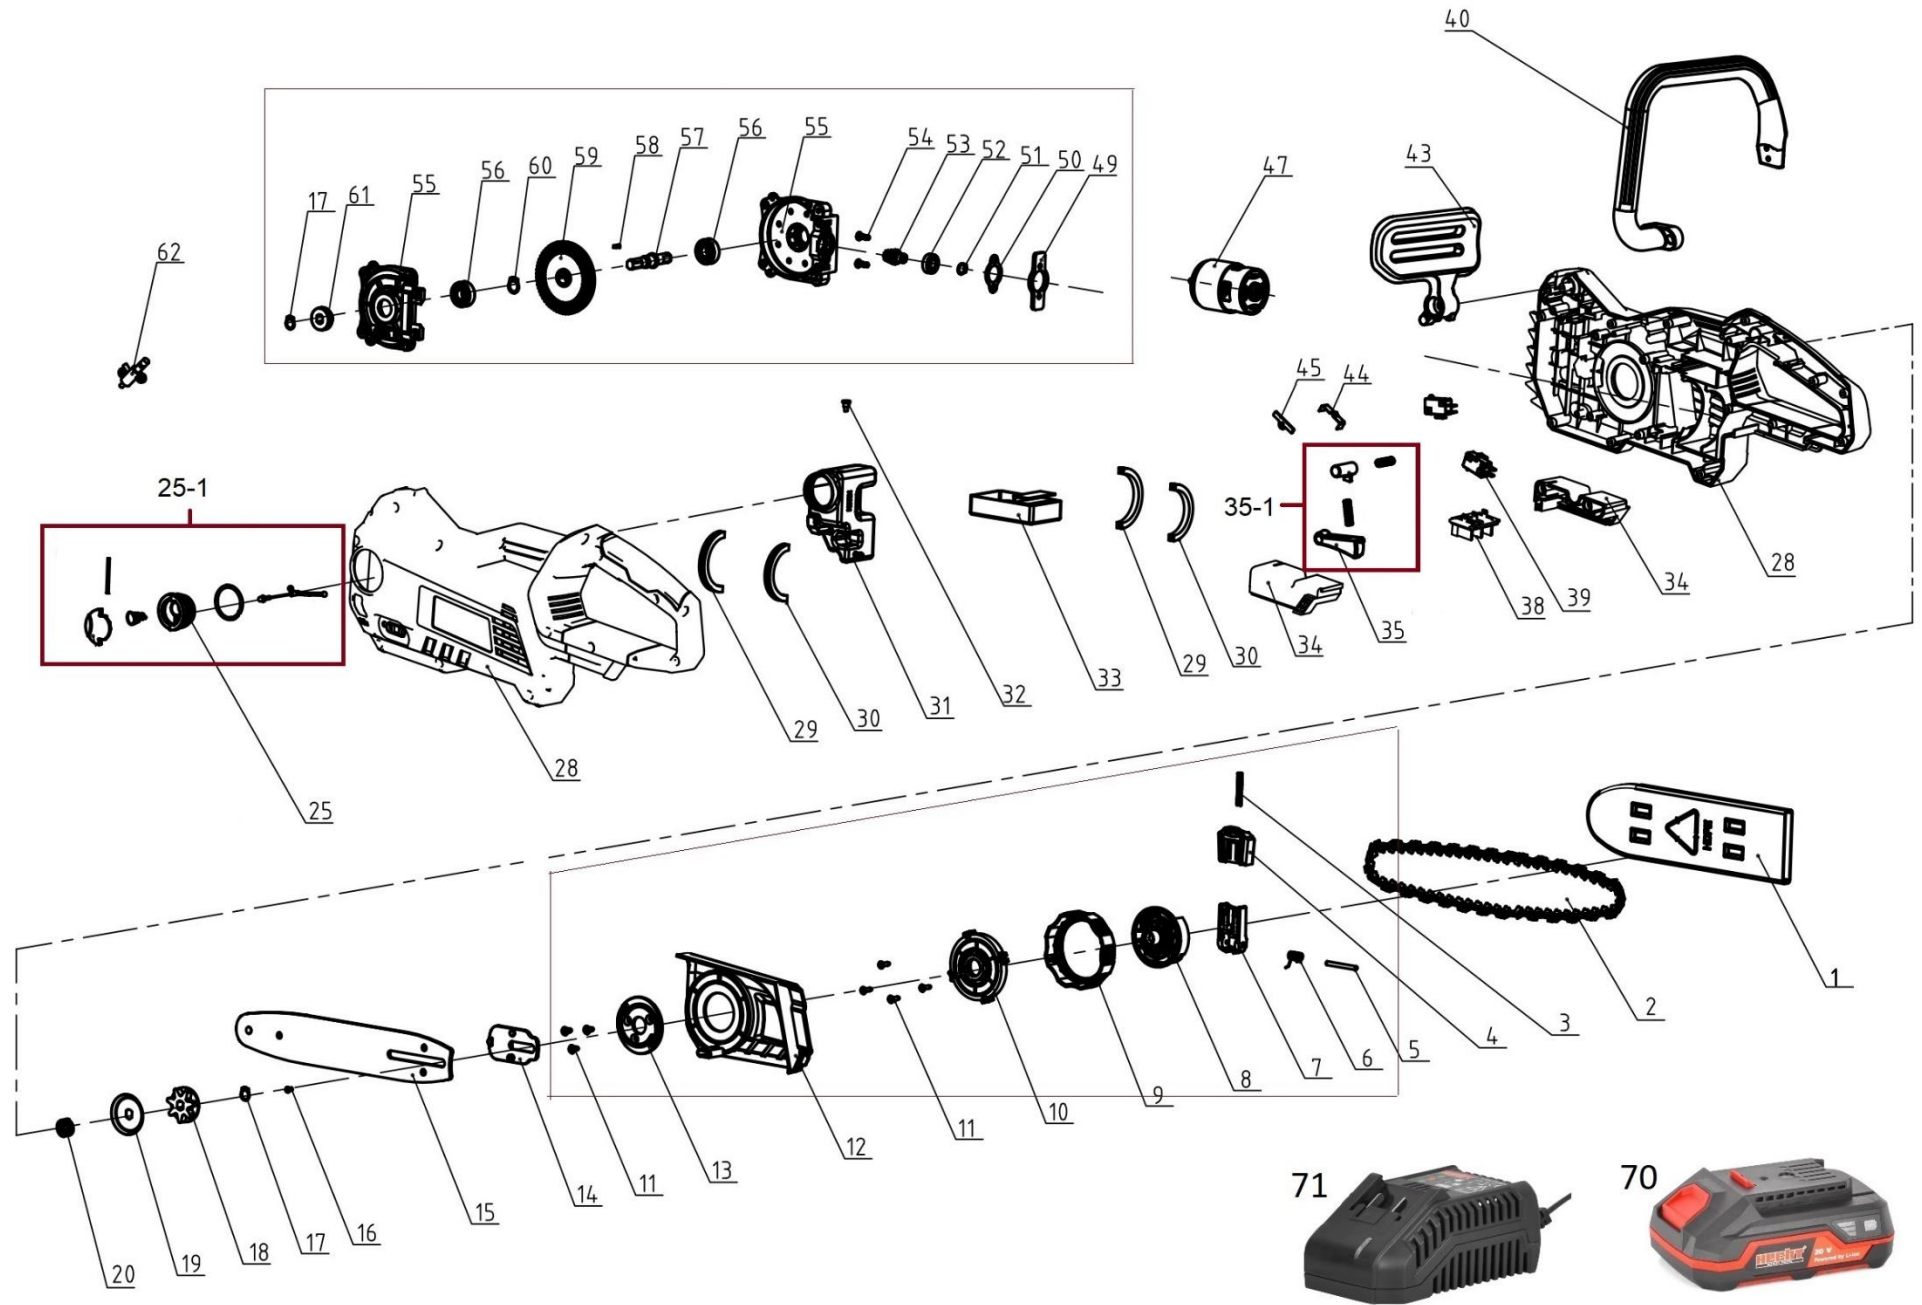

HECHT[®] 9920

made for garden

Position	Part number	Název	Name
1	971000001	Kryt lišty	Guide bar cover
2	33E40E	Řetěz 3,8" 1,3mm 40 článků	Chain 3,8" 1,3mm 40 links
3-13	992000010	Napínák kompletní	Tensioner assembly
14	992000014	Deska lišty	Tensioner plate
15	971000003	Řetězová lišta 10"	Guide bar 10"
16	992000016	Šroub	Bolt
17	130107	Pojistný kroužek	Circlip
18	992000018	Řetězka	Sprocket
19	992000019	Podložka řetězky	Sprocket washer
20	992000020	Pružina	Spring
25	992000025	Olejevá zátka	Oil tank cap
25-1	9920000251	Olejevá zátka kompletní	Oil tank cap assembly
28	992000028	Karter (L+P)	Housing (L+R)
29-30	992000030	Sílenblok motoru (4ks)	Motor cushion (4pcs)
31	992000031	Olejevá nádrž	Oil tank
32	992000032	Odvzdušnění nádrže	Breathing valve
33	992000033	Elektronika	Controller
35	992000035	Páčka spínače	Trigger
35-1	9920000351	Páčka spínače kompletní	Trigger assembly
38	992000038	Konektor akumulátoru	Battery socket
39	992000039	Spínač	Switch
40	992000040	Přední madlo	Front handle
43	992000043	Štít brzdy	Brake shield
44-45	992000045	Pružný plátek (2ks)	Spring plate (2pcs)
52	150309	Ložisko	Bearing
47	992000047	Motor	Motor
48-61	992000059	Převodovka	Gearbox
61	992000061	Kolo pohonu čerpadla	Oil pump gear
62	992000062	Olejové čerpadlo	Oil pump
70	HECHT001277BX	Akumulátor 20V2Ah	Battery 20V2Ah
	HECHT001278BX	Akumulátor 20V4Ah	Battery 20V4Ah
71	HECHT001277CH	Nabíječka	Charger