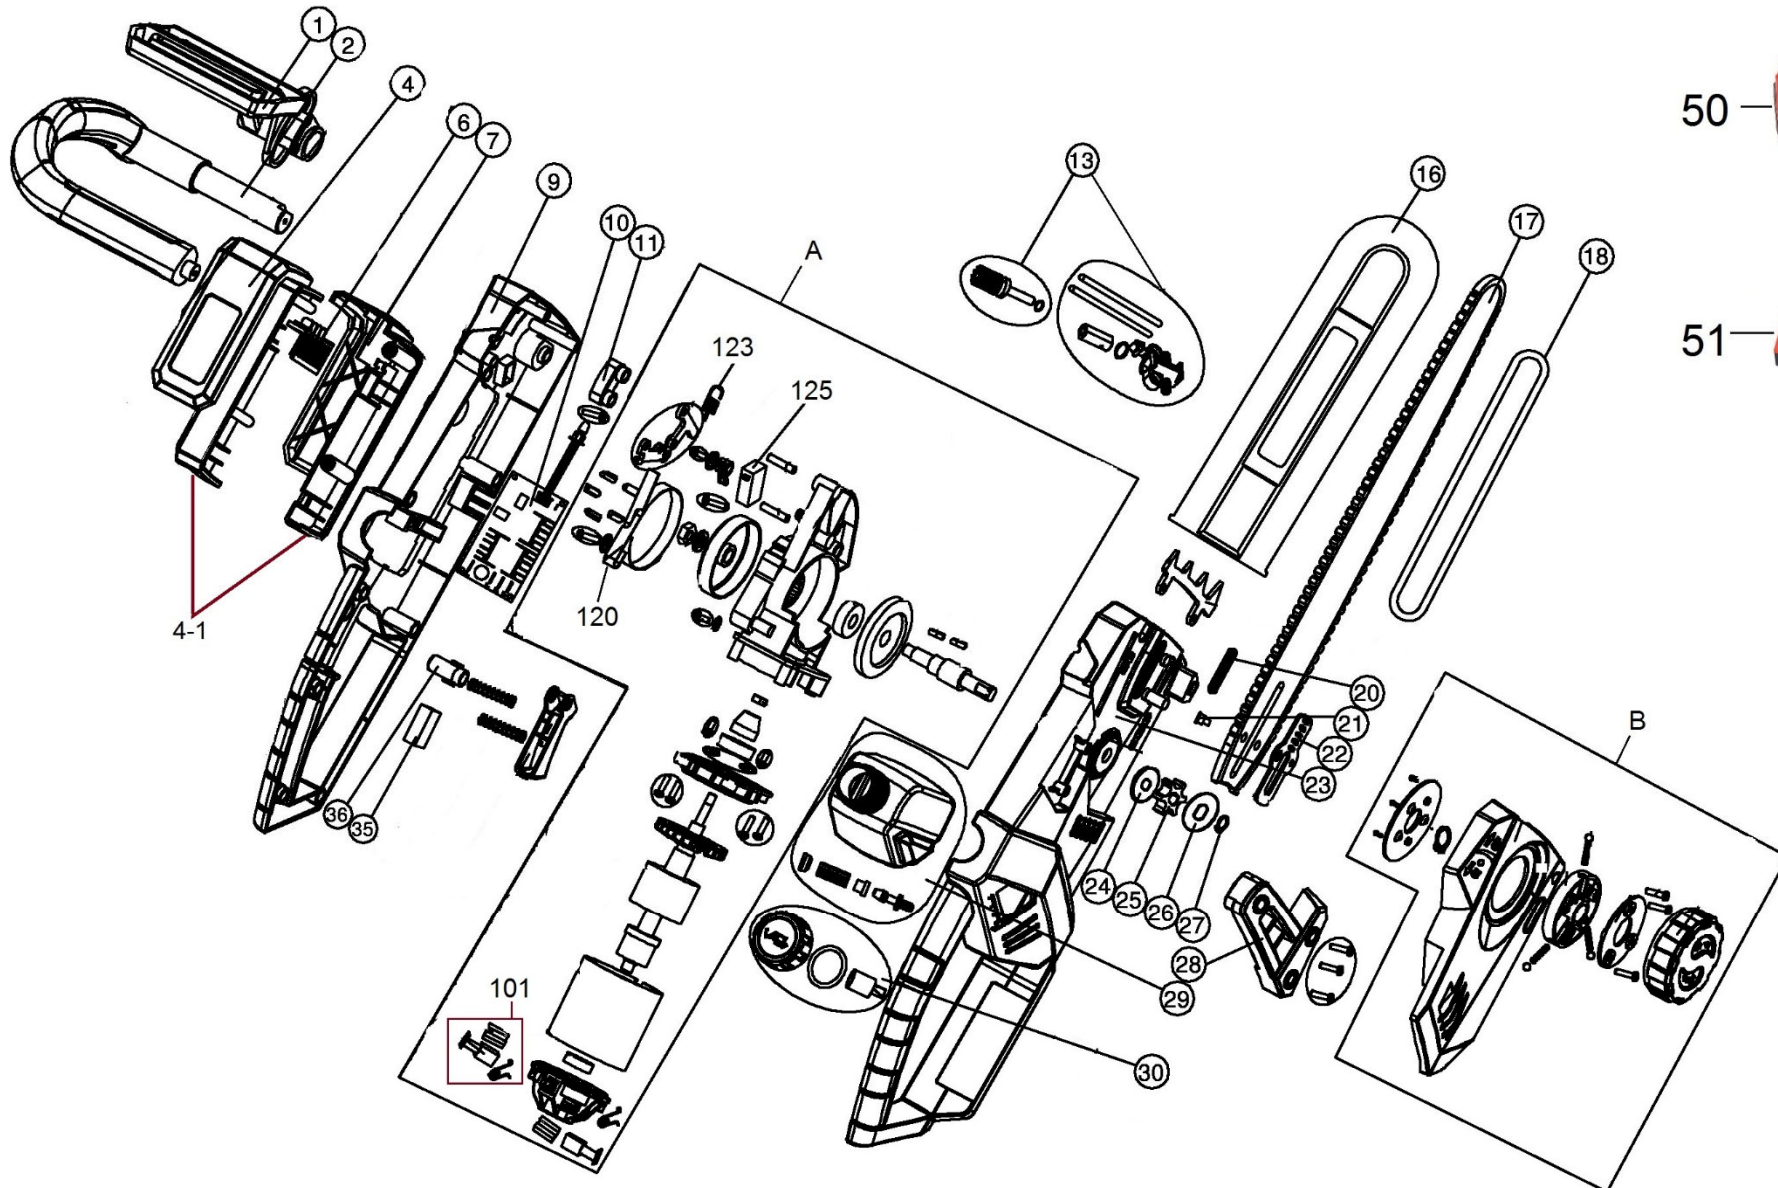

# HECHT® 9936

made for garden

Position	Part number	Název	Name
1	993600001	Štít brzdy	Brake guard
2	993600002	Přední madlo	Front handle
4-1	9936000041	Horní a spodní držák baterie (set 2 ks)	Upper and lower battery bracket (set 2 pcs)
4	993600004	Horní držák baterie	Battery upper bracket
6	993600006	Konektor baterie	Battery connector
7	993600007	Spodní držák baterie	Battery lower bracket
9	993600009	Levý karter	Left housing
10	993600010	Elektronika	Controller
11	993600011	Vahadlo štítu	Brake guard block
13	993600013	Olejové čerpadlo kompletní	Oil pump assembly
16	75118069	Kryt lišty	Guide bar cover
17, 21, 22	993600017	Řetězová lišta 14" (s deskou rychloupínání)	Guide bar 14" (with tensioner plate)
18	31E52E	Řetěz 3,8" 1,1mm 52 článků	Chain 3,8" 1,1mm 52 links
20	993600020	Těsnění lišty	Guide bar gasket
23	993600021	Pravý karter	Right housing
24	993600024	Podložka řetězky	Sprocket washer
25	993600025	Řetězka	Sprocket
26	993600026	Podložka řetězky	Sprocket washer
27	130107	Pojistný kroužek	Circlip
28	993600028	Držák předního madla	Front handle bracket
29	993600029	Olejová nádrž kompletní	Oil tank assembly
30	993600030	Olejová zátka kompletní	Oil tank cap
35	993600035	Spínač	Switch
36	993600036	Tlačítko	Button
B	993600041	Kryt řetězky kompletní	Right cover assembly
A	993600100	Motor kompletní	Motor assembly
101	993600101	Uhlík (pár)	Carbon brush (pair)
120	993600120	Pásek brzdy	Brake strap
123	993600123	Pružina	Spring
125	993600125	Spínač	Switch
50	HECHT005040B	Akumulátor 40V 4Ah	Battery 40V4Ah
	HECHT005025B	Akumulátor 40V 2,5Ah	Battery 40V2,5Ah
51	HECHT005046	Nabíječka	Charger