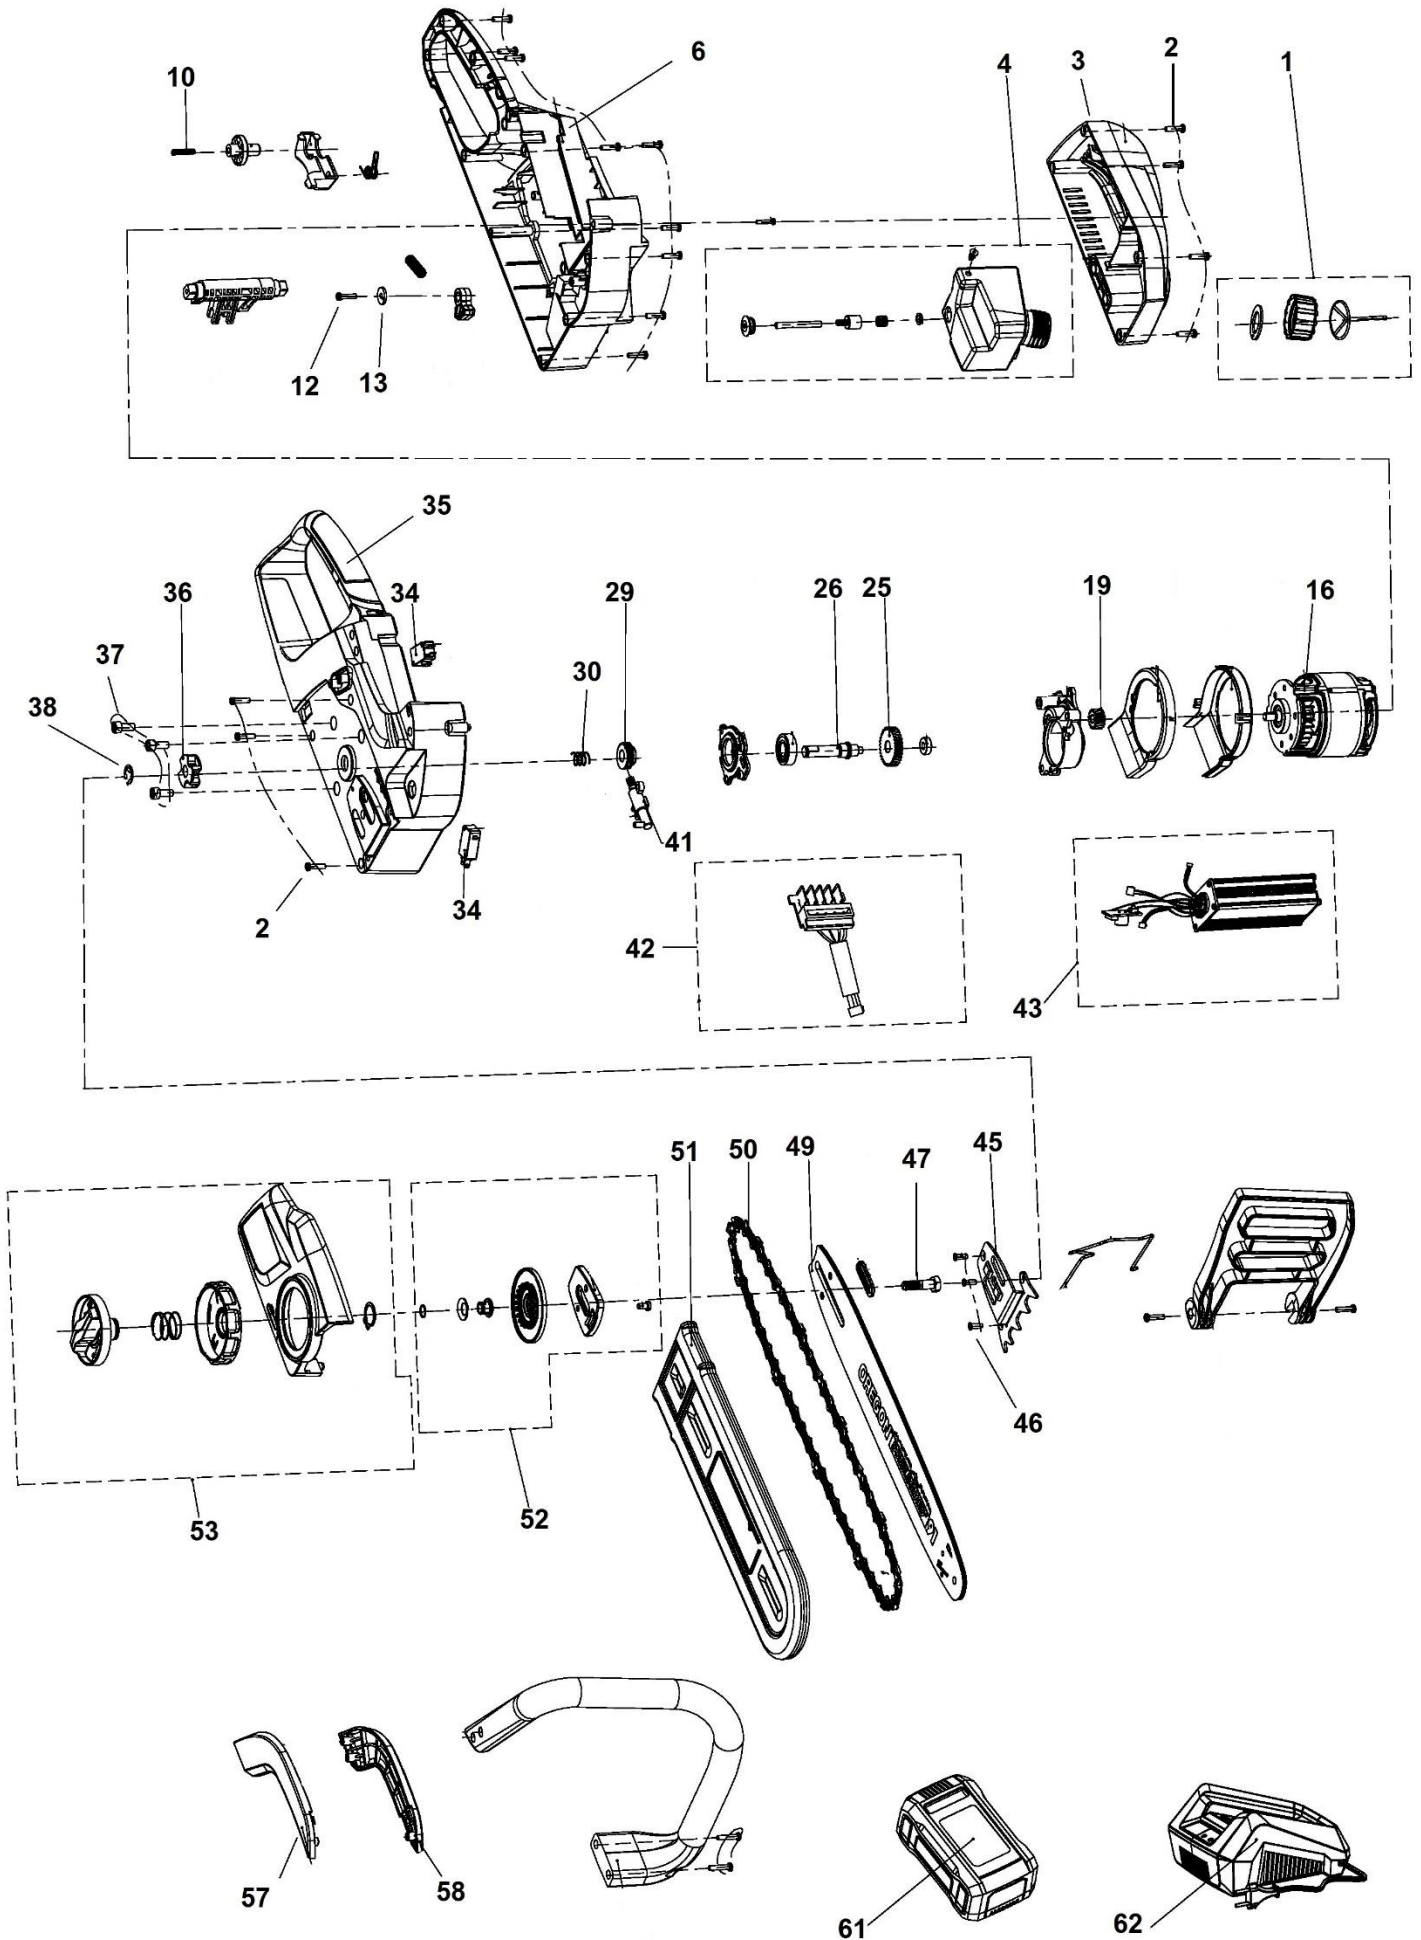

# HECHT® 9940

made for garden

Position	Part number	Název	Name
1	994000001	Zátka olejové nádrže	Oil tank cap
2	100537013	Šroub	Bolt
3	994000003	Hlavní kryt motoru	Motor cover
4	994000004	Olejová nádrž kompletní	Oil tank assembly
6	994000006	Levý karter	Left housing
10	994000010	Pružina tlačítka	Safety button spring
12	100501009	Šroub	Bolt
13	120301	Podložka	Washer
16	994000016	Motor	Motor
19	994000019	Pastorek motoru	Small gear
25	994000025	Ozubené kolo	Gear
26	994000026	Hřídel	Shaft
29	994000029	Kolo pohonu čerpadla	Oil pump gear
30	994000030	Pružina	Spring
34	994000034	Spínač	Switch
35	994000035	Pravý karter	Right housing
36	994000036	Řetězka	Sprocket
37	100303011	Šroub	Bolt
38	130304	Třímenový kroužek	E clip
41	994000041	Olejové čerpadlo	Oil pump
42	994000042	Konektor baterie	Battery connector
43	994000043	Elektronika	Controller
45	994000045	Zubová opěrka	Teeth plate
46	100501009	Šroub	Bolt
47	100105027	Šroub	Bolt
49	P014-500R	Řetězová lišta	Chain guide bar
50	33E52E	Řetěz 3,8" 1,3mm 52 článků	Chain 3,8" 1,3mm 52 links
51	75118069	Kryt lišty	Guide bar cover
Náhrada	958000150	Kryt lišty	Guide bar cover
52	994000052	Napínák řetězu	Tensioner assembly
53	994000053	Kryt napínáku kompletní	Tensioner cover assembly
57	994000057	Levý díl madla	Handle left part
58	994000058	Pravý díl madla	Handle right part
61	HECHT005040B	Baterie 40V4Ah	Battery 40V4Ah
62	HECHT005046	Nabíječka	Charger