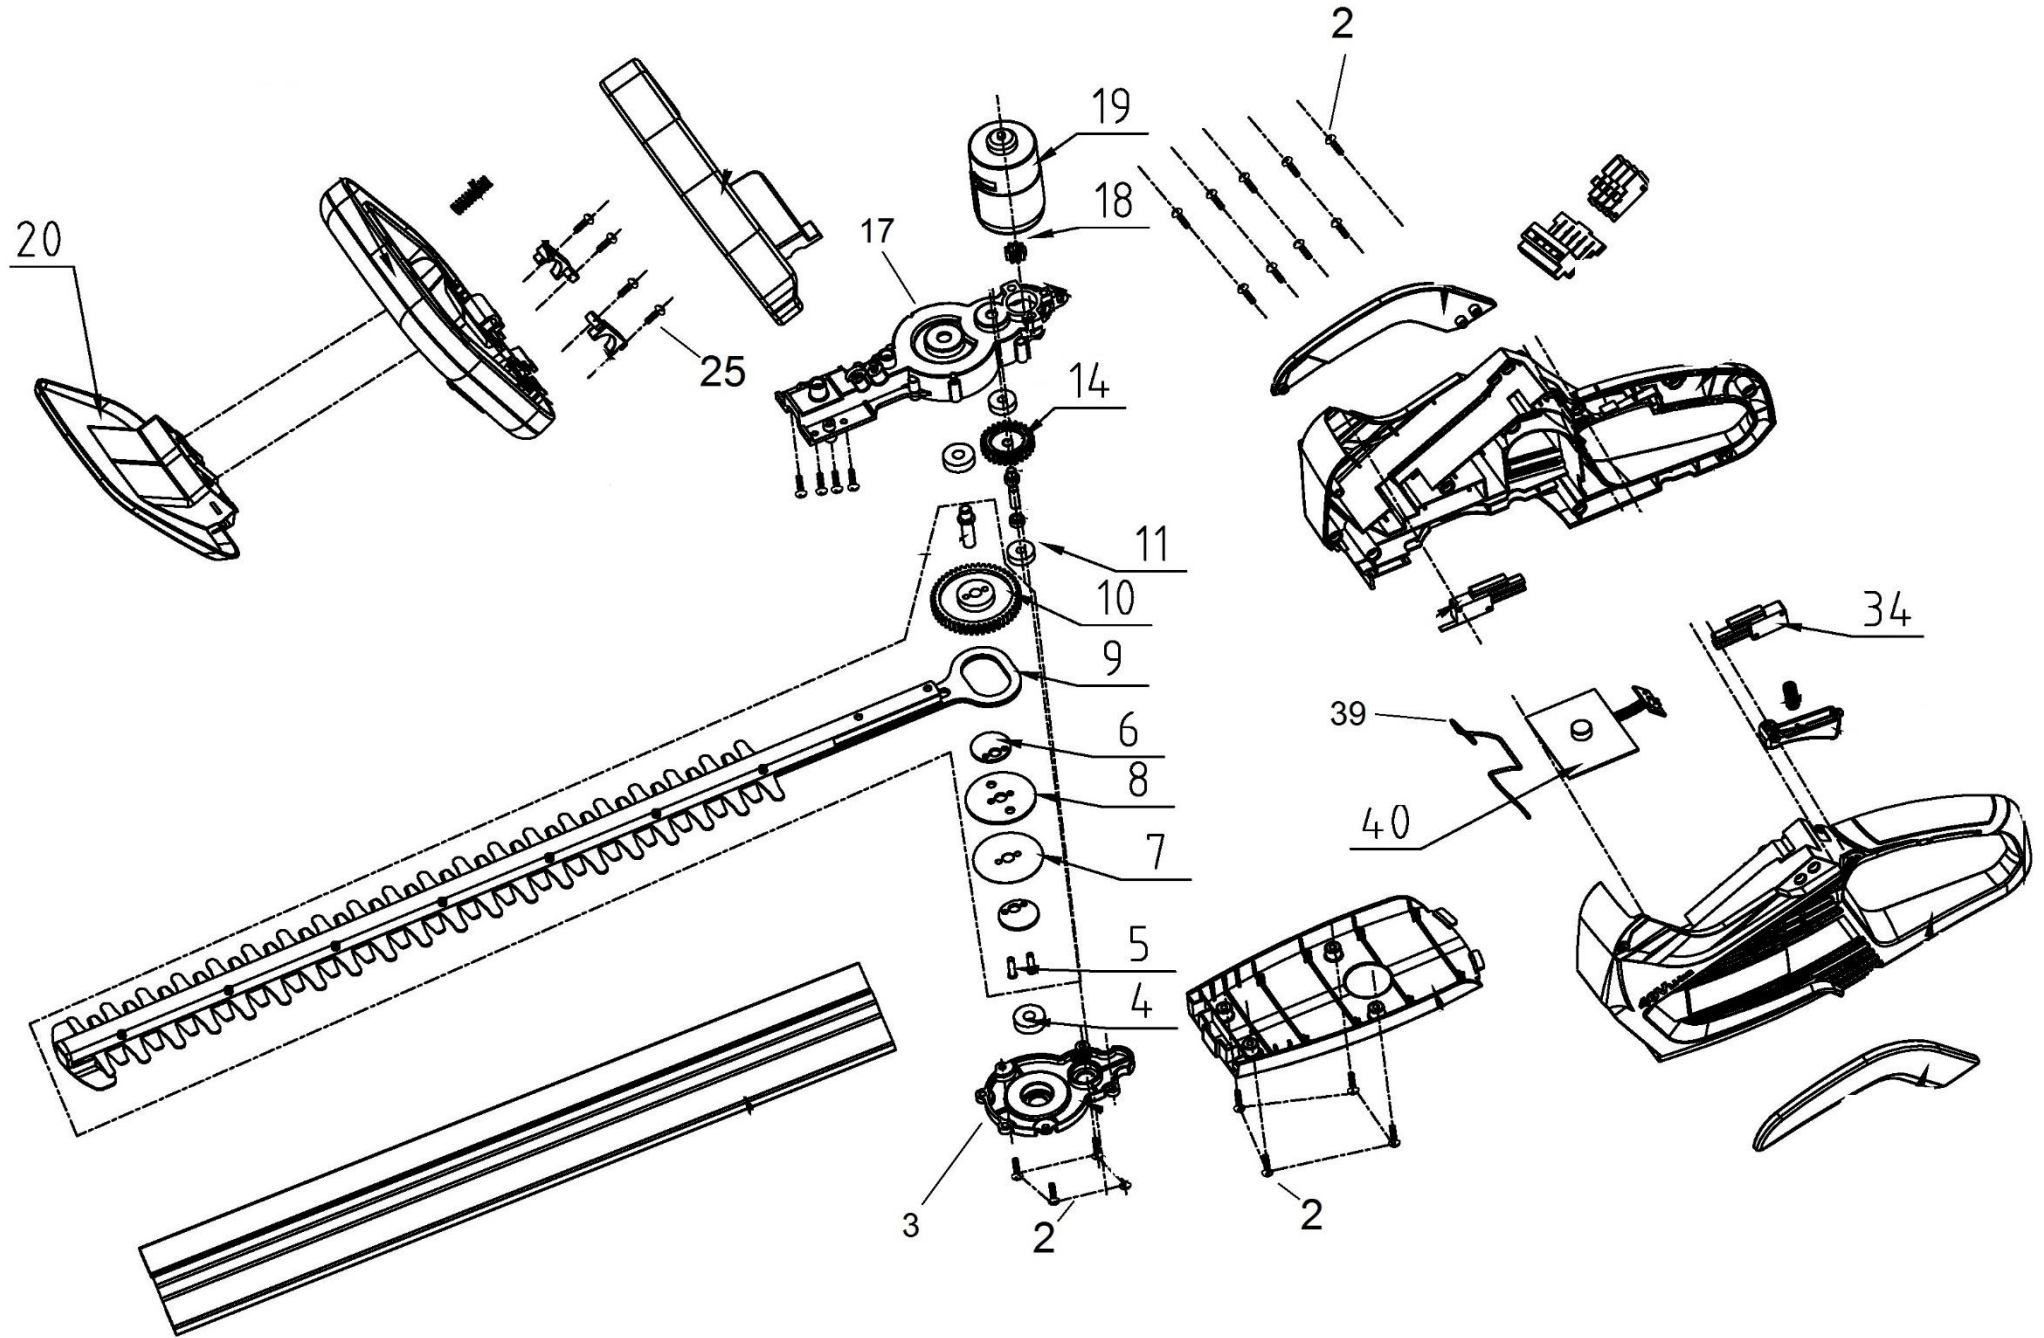

# HECHT® 6040

made for garden

Position	Part number	Název	Name
Na tento produkt lze objednat již pouze níže uvedené díly / Only below listed spare parts can be ordered			
2	100537007	Šroub	Bolt
3	604002003	Spodní kryt převodovky	Gearbox lower cover
4	150308	Ložisko	Bearing
5	604002005	Čep	Pin
6	604002006	Excentrická podložka	Eccentric plate
7	604002007	Podložka 1	Washer plate
8	604002008	Podložka 2	Washer plate
9	604002045	Stříhací lišta kompletní	Blade
10	604002010	Ozubené kolo	Gear
11	152306	Ložisko	Bearing
14	604002014	Ozubené kolo	Gear
17	604002017	Horní kryt převodovky	Gearbox upper cover
18	604002018	Pastorek motoru	Motor gear
19	604002019	Motor	Motor
20	604002020	Ochranný štít	Protecting cover
25	100537009	Šroub	Bolt
34	655000024	Spínač	Switch
39	604002039	Pojistka baterie	Battery spring
40	604002040	Elektronika	PCB panel