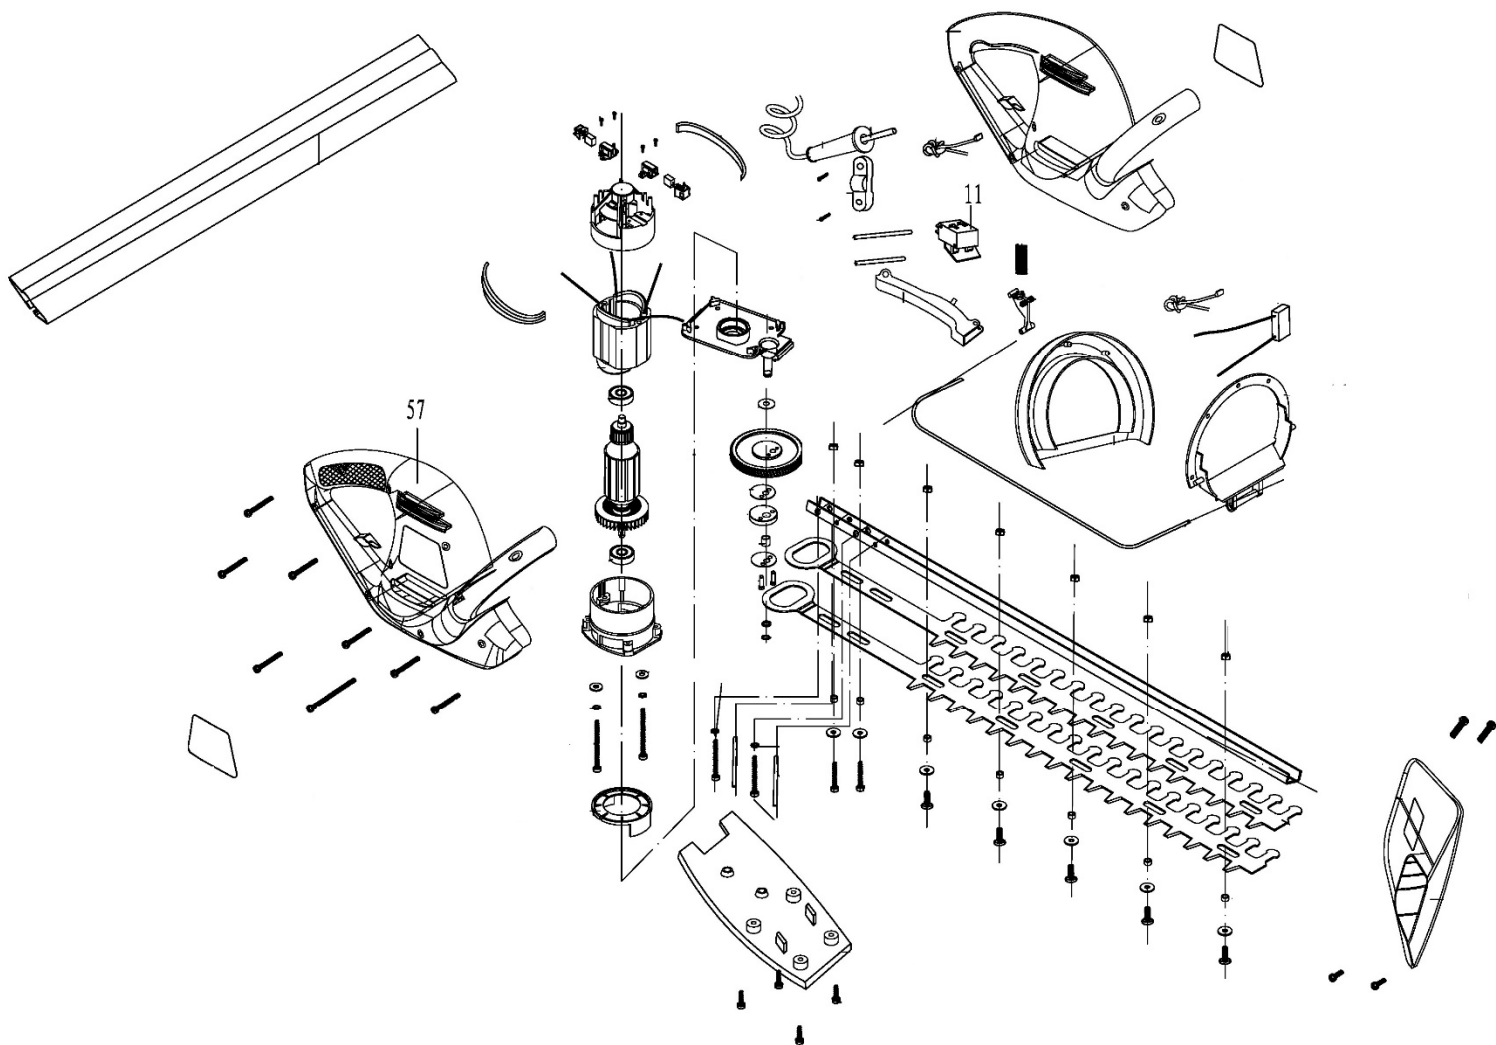

# HECHT® 610

made for garden

Position	Part number	Název	Name
Na tento produkt lze objednat již pouze níže uvedené díly / Only below listed spare parts can be ordered			
11	H64045	Spínač	Switch
57	H61015	Pravý karter	Right housing