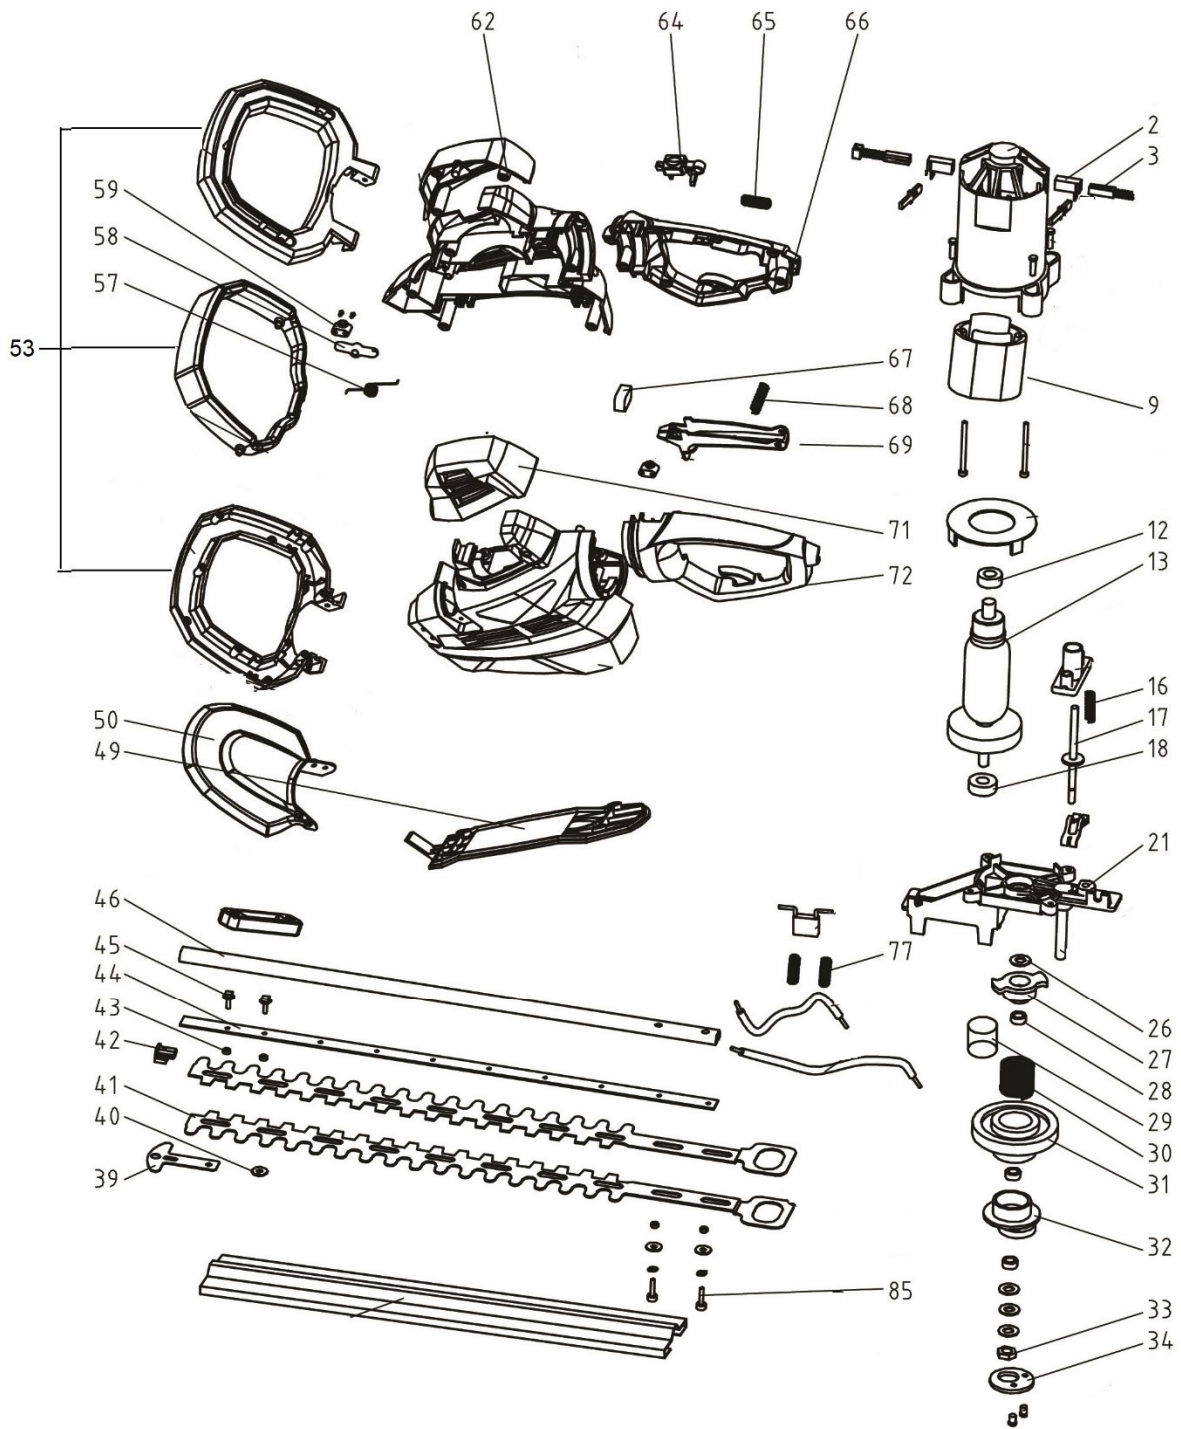

# HECHT® 611

made for garden

Position	Part number	Název	Name
Na tento produkt lze objednat již pouze níže uvedené díly / Only below listed spare parts can be ordered			
2	H611002	Držák uhlíku	Brush holder
3	H611003	Uhlík	Carbon brush
9	H611009	Stator	Stator
12	150307	Ložisko	Bearing
13	H611013	Rotor	Rotor
16	H611016	Pružina	Brake lever spring
17	H611017	Táhlo brzdy	Brake lever
18	150308	Ložisko	Bearing
21	H611021	Skříň převodu	Center support
26	H611026	Podložka	Washer
27	H611027	Unašeč	Brake block
28	H611028	Jehlové ložisko	needle bearing
29	H611029	O kroužek	O-ring
30	H611030	Pružina	Torsional spring
31	H611031	Ozubené kolo	Gear
32	H611032	Excentr	Eccentric block
33	H611033	Matic	Nut
34	H611034	Kryt excentru	Eccentric block cover
40	H611040	Podložka	Blade washers
42	H611042	Záslepka	Plug
43	H611043	Pouzdro	Bushing
44	H611044	Výztuha lišty	Rail bar
45	H611045	Šroub M5	Bolt
50	H611050	Ochranný kryt	Protection cover
53	H611535660	Přední madlo kompletní	Front handle assembly
57	H611057	Pružina	Spring
58	H611058	Táhlo	Rod
59	H611059	Držák	Shaft holder
62	H611062	Pravý horní kryt	Top right cover
64	H611064	Tlačítko	Button
65	H611065	Pružina	Spring
67	H611067	Spínač	Switch
68	H611068	Pružina tlačítka	Button spring
69	H611069	Páčka spínače	Switch trigger
71	H611071	Levý horní kryt	Top left cover
77	H611077	Pružina	Spring
87	H611087	Shrnovací lišta	Collecting bar
88	H611088	Šroub lišty	Bolt