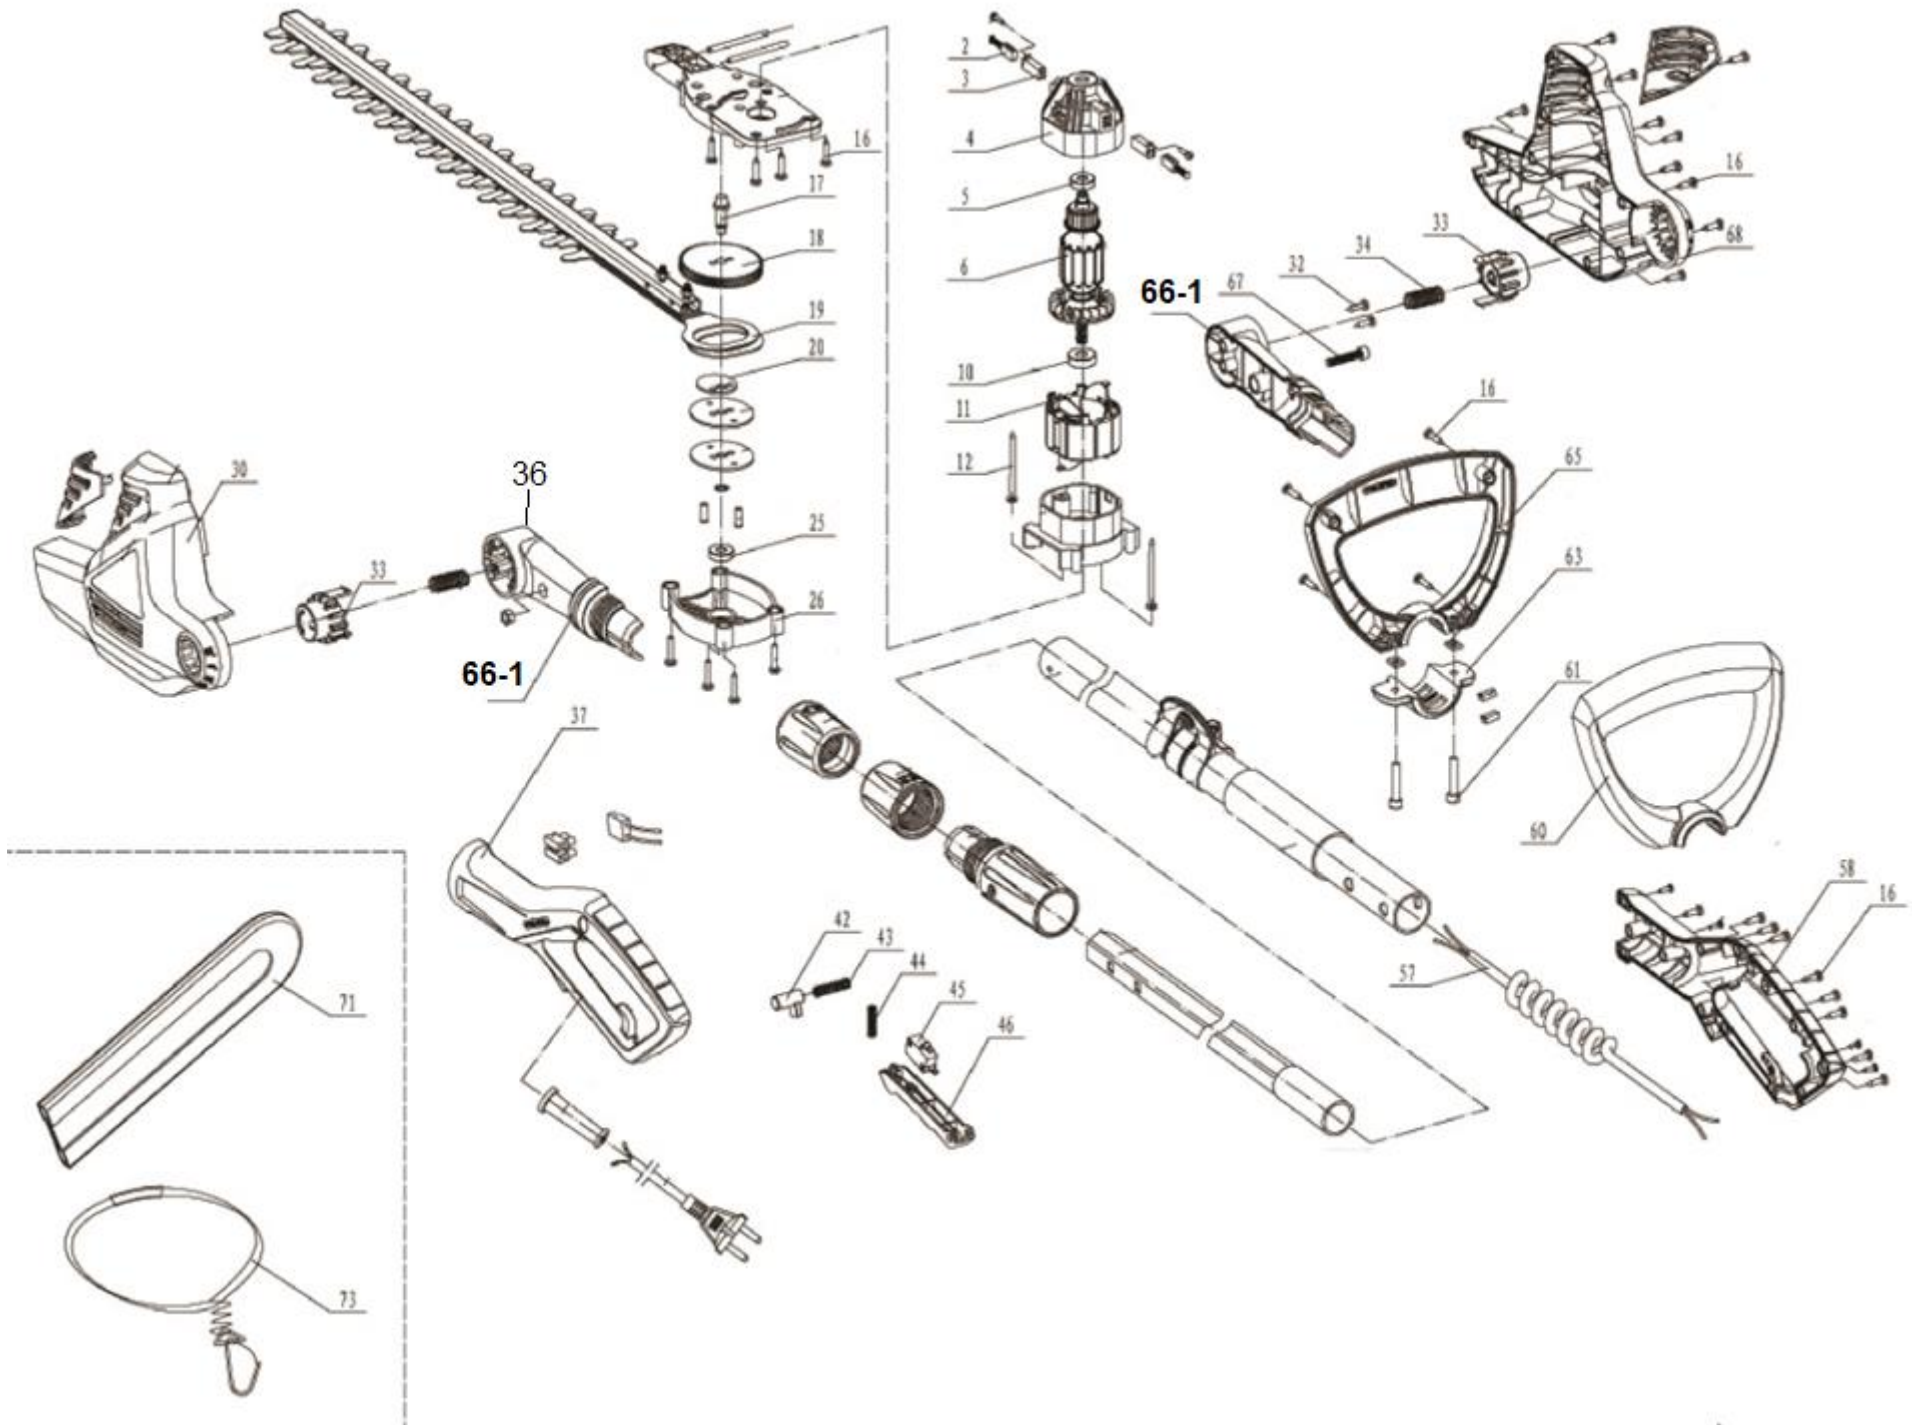

HECHT® 640

made for garden

Position	Part number	Název	Name
Na tento produkt lze objednat již pouze níže uvedené díly. / Only below listed spare parts can be ordered.			
2	H64002	Uhlík	Carbon brush
3	H64003	Držák uhlíku	Carbon brush holder
5	150307	Ložisko	Bearing
6	H64006	Rotor	Rotor
10	150308	Ložisko	Bearing
12	100539042	Šroub	Bolt
16	100539013	Šroub	Bolt
19	H64019	Lišta kompletní	Blade
25	150306	Ložisko	Bearing
36	H64036	Držák levý	Left holder
45	H64045	Spínač	Switch
61	100302017	Šroub	Bolt
63	H64063	Držák předního madla	Front handle bracket
66-1	H640661	Pravý a levý otočný držák (pár)	Right and left turning part (pair)
67	100302027	Šroub	Bolt