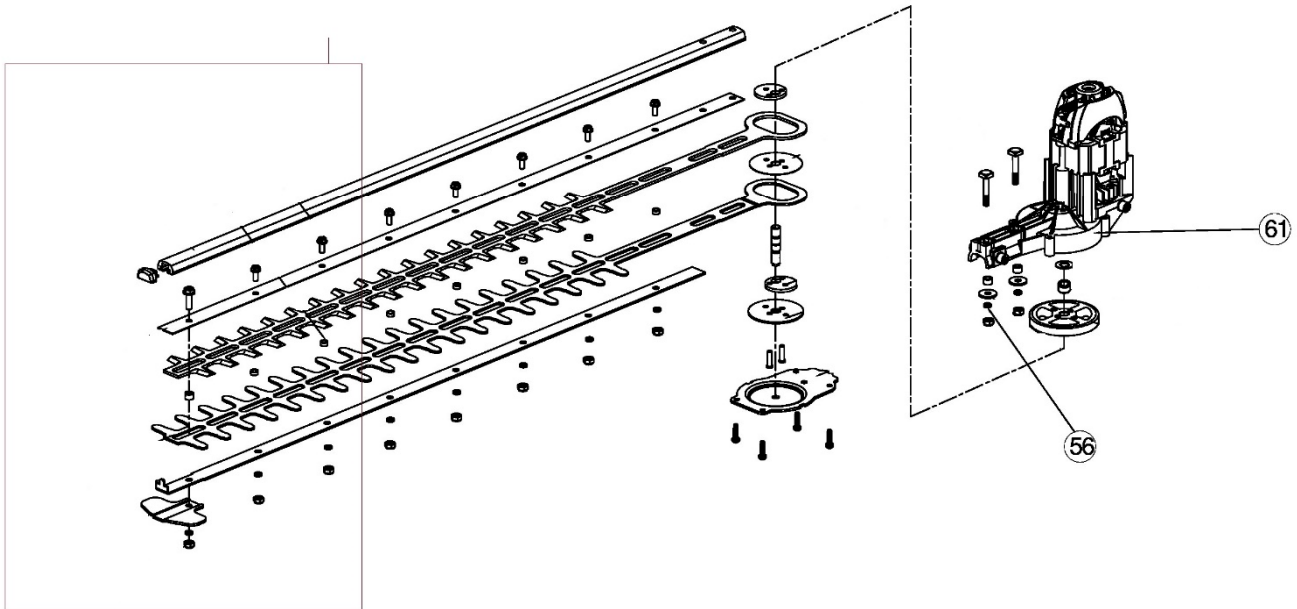

HECHT® 662

made for garden

Position	Part number	Název	Name
Na tento produkt lze objednat již pouze níže uvedené díly / Only below listed spare parts can be ordered			
3	100527005	Šroub	Bolt
5	100537013	Šroub	Bolt
32	662000032	Spojovací kabel	Inner connecting cable
56	120102	Podložka	Washer
61	662000061	Motor	Motor
Servisní karta – nelze objednat jako ND / Service card – not available as spare part			