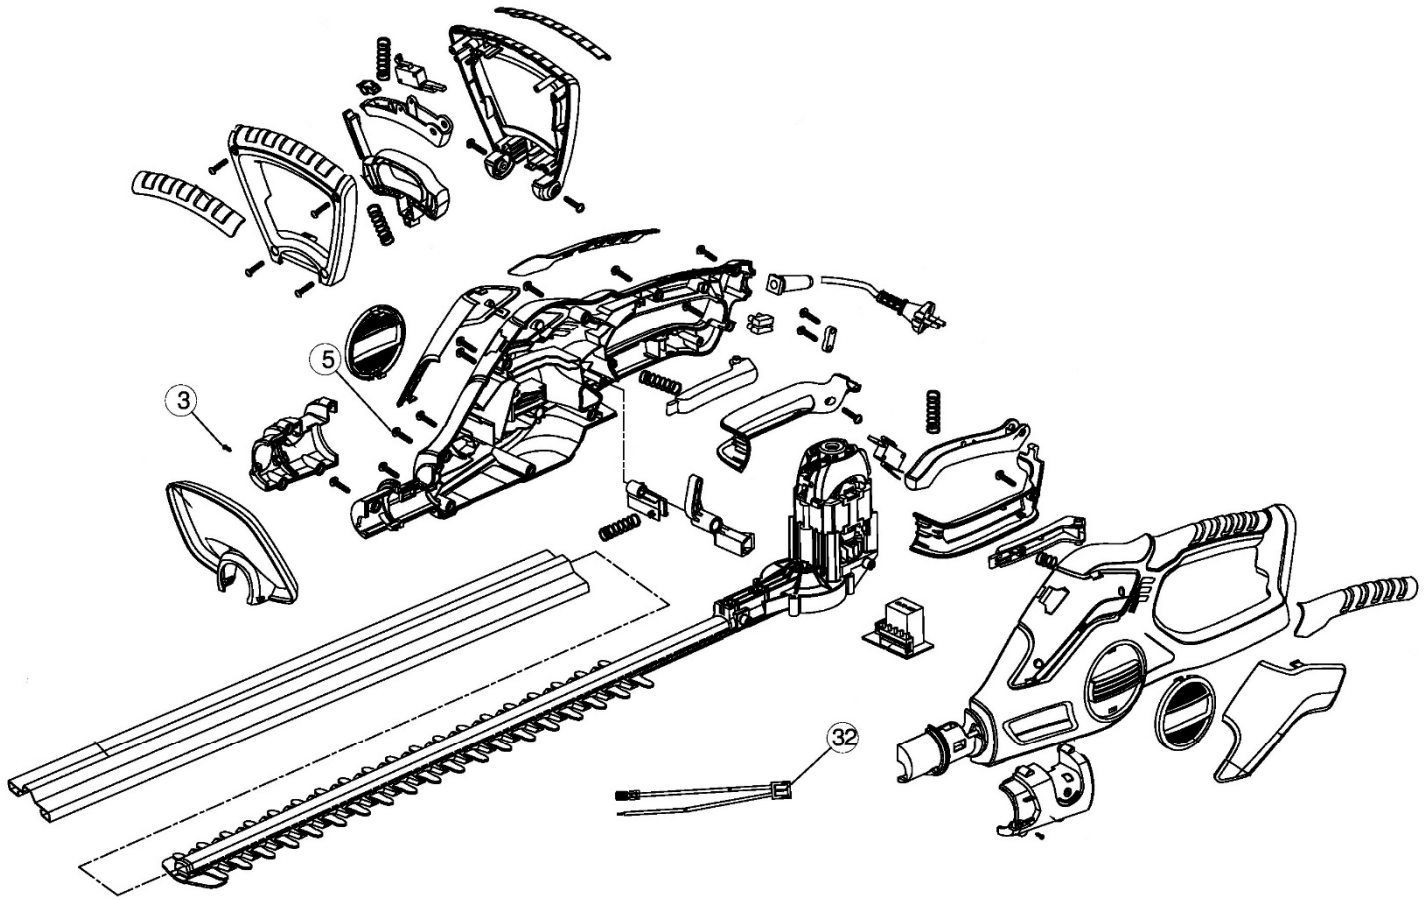

HECHT® 662

made for garden

Position	Part number	Název	Name
Na tento produkt lze objednat již pouze níže uvedené díly / Only below listed spare parts can be ordered			
3	100527005	Šroub	Bolt
5	100537013	Šroub	Bolt
32	662000032	Spojovací kabel	Inner connecting cable
56	120102	Podložka	Washer
61	662000061	Motor	Motor
Servisní karta – nelze objednat jako ND / Service card – not available as spare part			