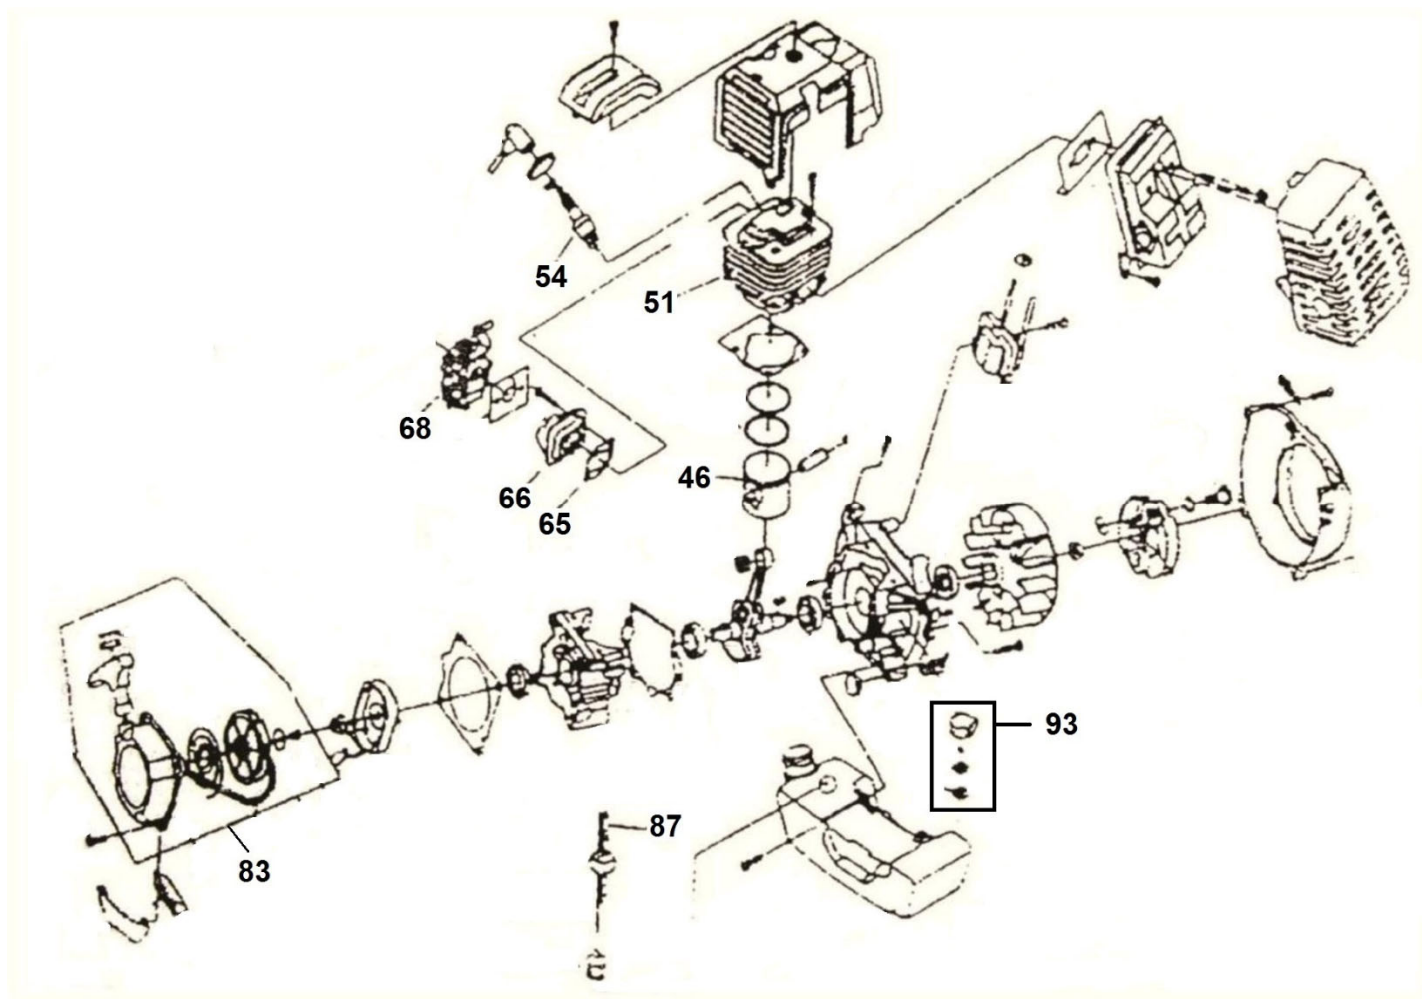

Position	Part number	Název	Name
Na tento produkt lze objednat již pouze níže uvedené díly / Only below listed spare parts can be ordered			
3	H922LP03	Horní lišta	Upper blade

Position	Part number	Název	Name
46	H922046	Píst	Piston
51	H922051	Válec	Cylinder
54	A958P	Svíčka zapalování	Spark plug
65	H922065	Těsnění příruby karburátoru	Insulator gasket
66	H922066	Příruba karburátoru	Carburetor insulator
68	127011034	Karburátor	Carburetor
Celý filtr nahradit těmito díly – 127001001, 127001002, 127001003, 133001050			
83	127011003	Startér kompletní	Starter assembly
84	127001046	Palivový filtr	Fuel filter
87	H922087	Odvzdušnění	Balancer
93	146001095	Palivová zátka	Fuel tank cap