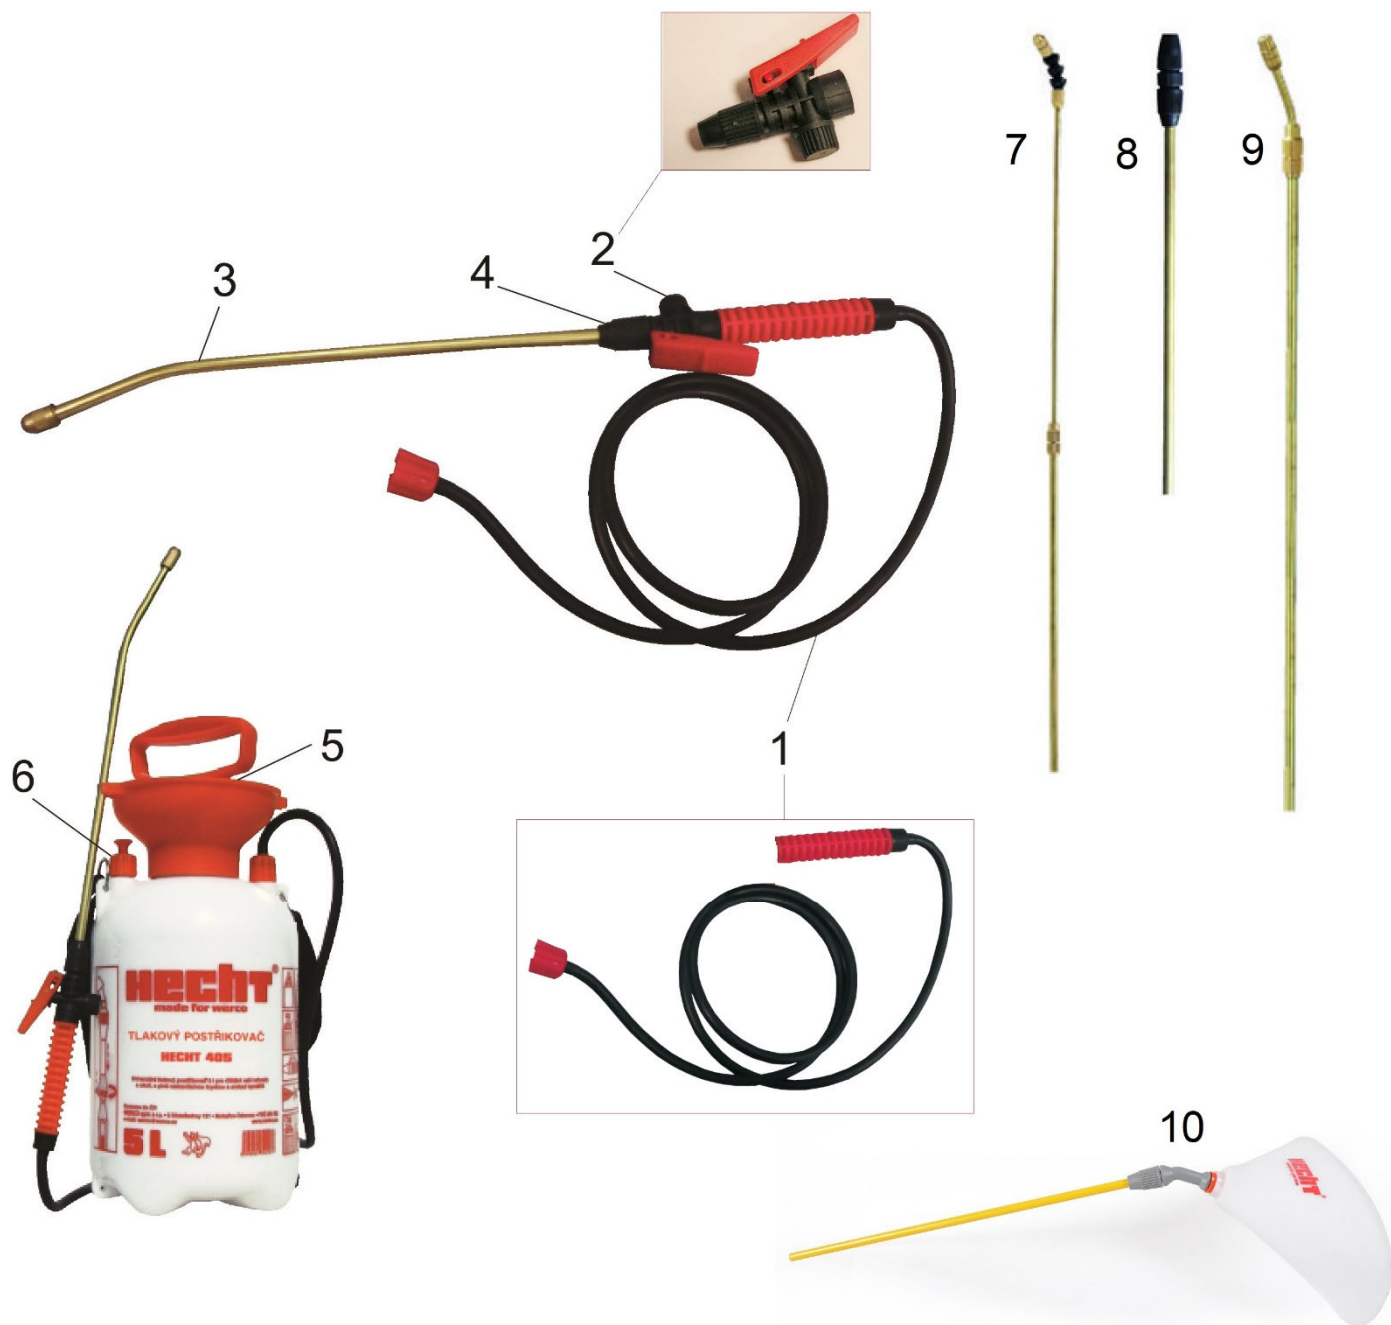

HECHT[®] 408

made for garden

Position	Part number	Název	Name
1	H4400220	Hadice	Hose
2	H4800440	Ruční ventil	Valve handle
3	H4900230	Nástavec s tryskou	Extension lance with nozzle
4	H4900231	Převlečná matice	Plastic nut
5	H4900444	Těsnění	Gasket
6	H4200261	Pojistný ventil	Safety valve
7	003016	Teleskopická trubka s koncovkou (30-75cm)	Extension pipe with nozzle (30-75cm)
8	000408	Prodlužovací trubka (38cm)	Extension pipe (38cm)
9	004500	Teleskopická trubka (max 150cm)	Extension pipe (max 150cm)
10	000400	Meziřádkový aplikátor	Applicator