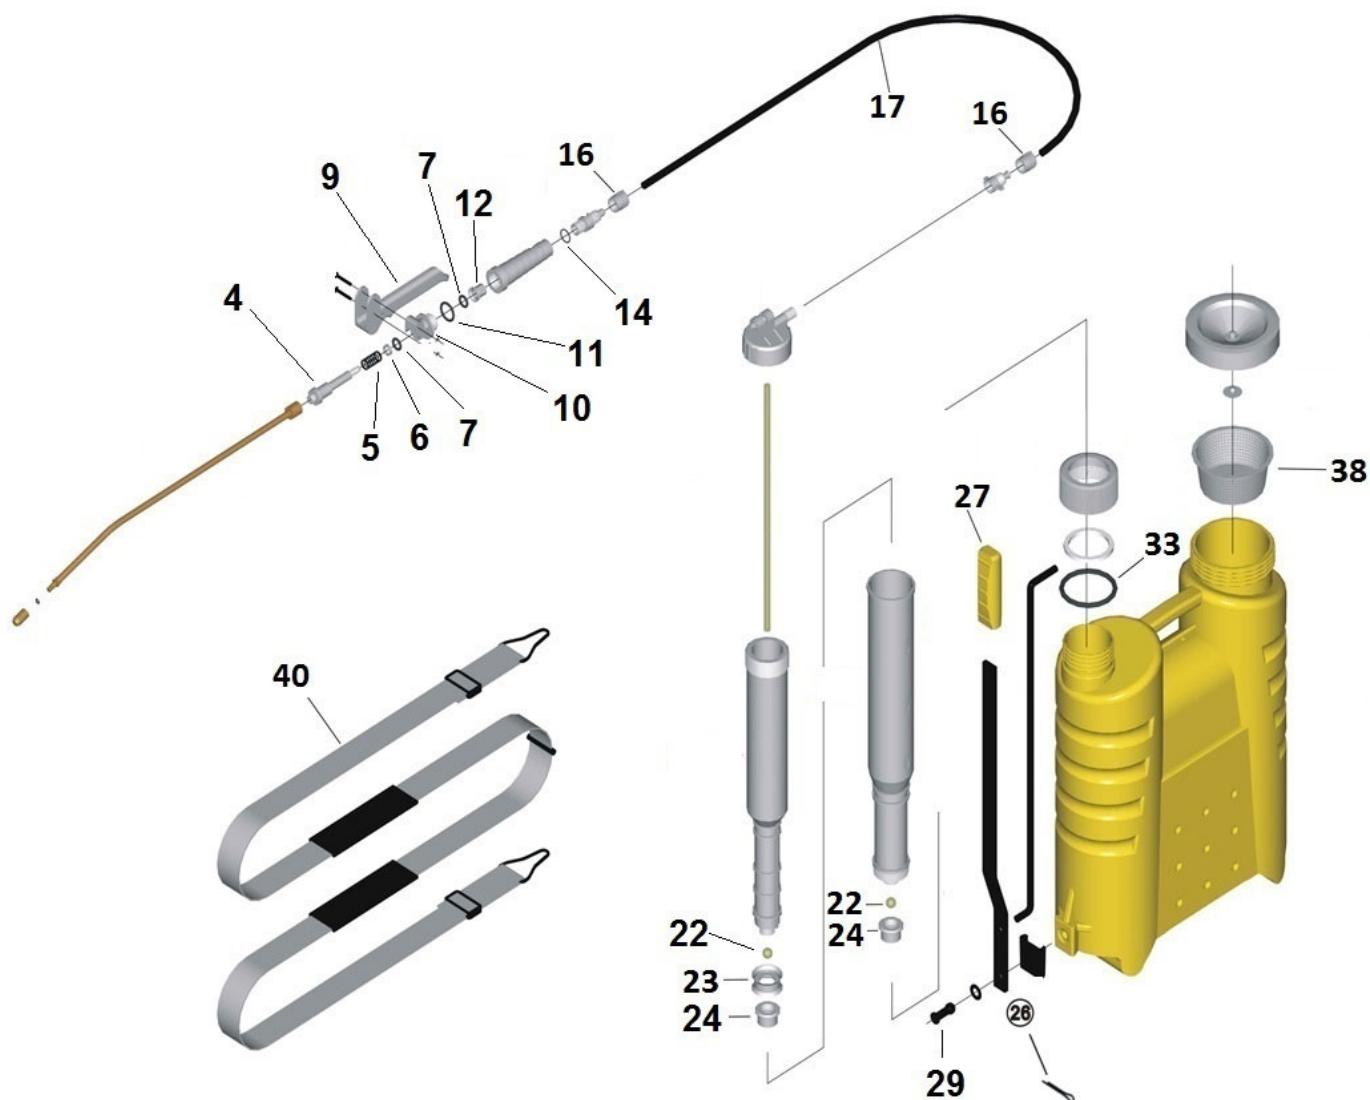

# HECHT® 416

made for garden

Position	Part number	Název	Name
Na tento produkt lze objednat již pouze níže uvedené díly / Only below listed spare parts can be ordered			
4	H41204	Píst	Piston
5	H41205	Pružina	Spring
7	H41207	O kroužek	O ring
9	H41209	Páčka	Lever
10	H41210	Těleso ventilu	Handle body
11	H41211	O kroužek	O ring
12	H41212	Matice	Nut
14	H41214	Těsnění	Gasket
16	H41216	Převlečná matice	Plastic nut
17	H41217	Hadice	Hose
22	H41222	Kulička	Ball
23	H41223	Manžeta	Plastic ring
24	H41224	Kroužek	Ring
26	H41226	Pojistka	Clip
27	H41227	Madlo	Handle
29	H41229	Čep	Pin
33	H41233	O kroužek	O ring
38	H41238	Sítko	Sieve
40	H41240	Popruh	Harness