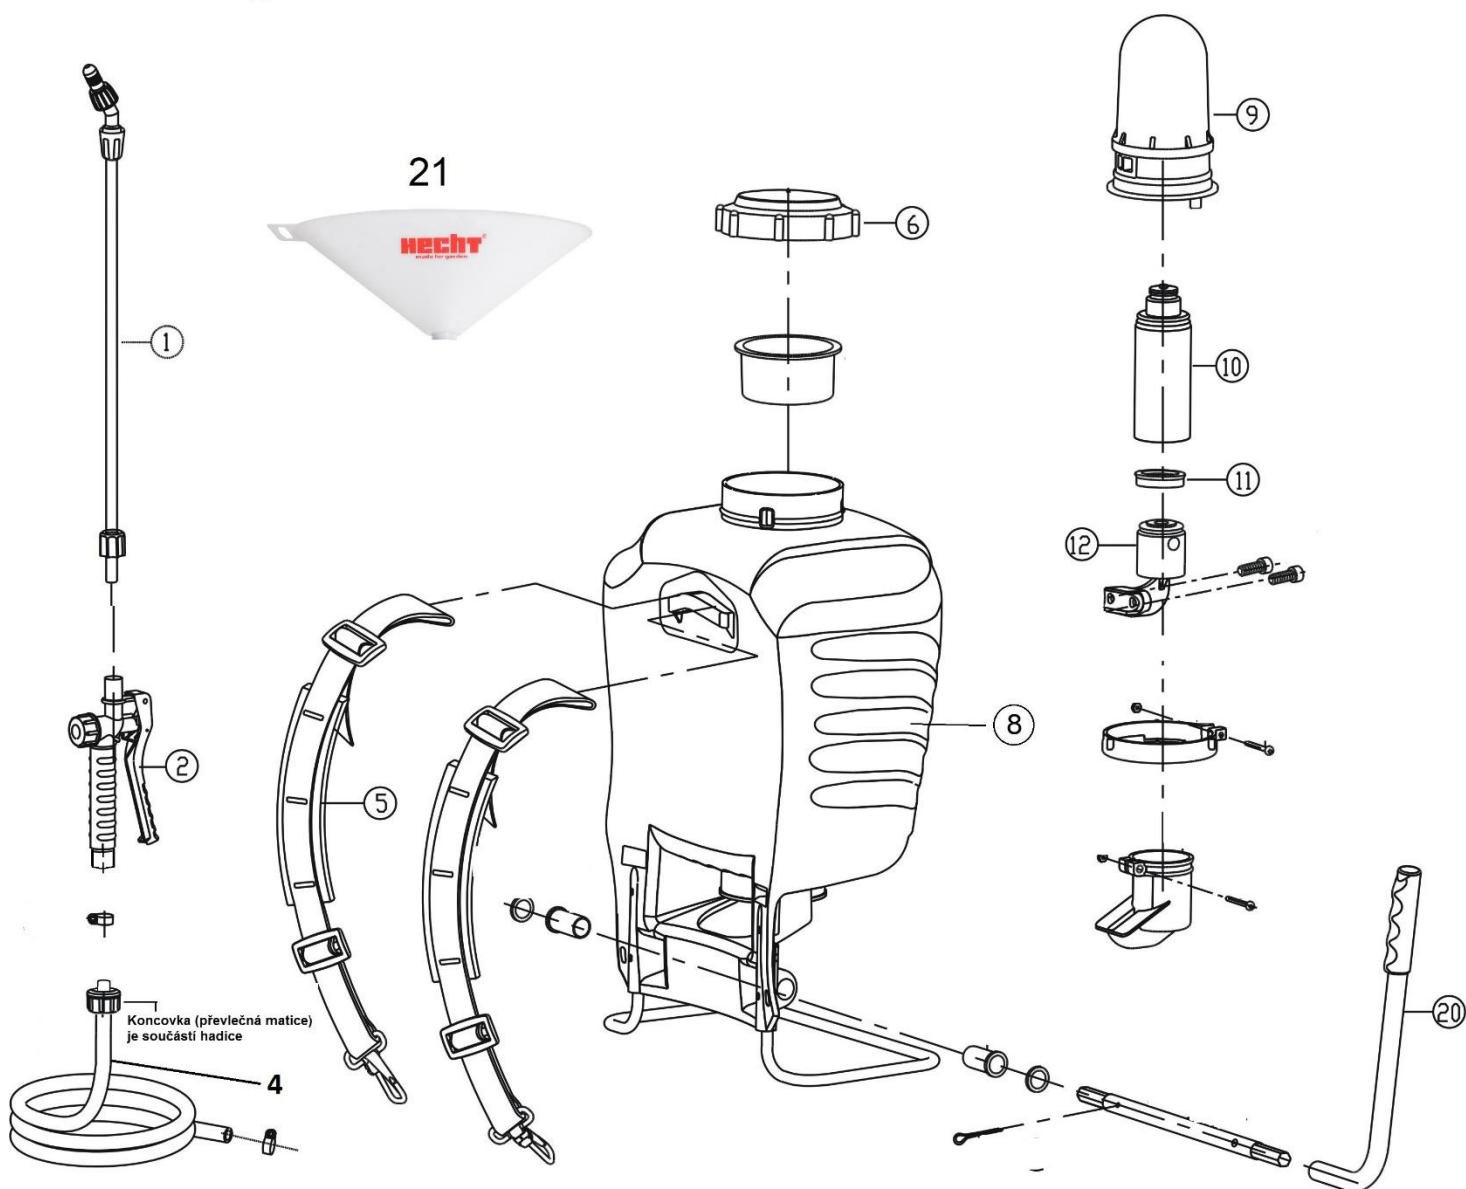

HECHT[®] 425

made for garden

Position	Part number	Název	Name
Na tento produkt lze objednat již pouze níže uvedené díly / Only below listed parts can be ordered			
1	425000001	Nástavec s tryskou	Spray Lance
2	425000002	Pistole	Switch
4	425000004	Hadice	Hose
5	425000005	Popruh (pár)	Strap (pair)
6	425000006	Zátka	Tank Lid
8	425000008	Nádoba	Tank
9	425000009	Válec	Cylinder
10	425000010	Pístnice	Piston cylinder
11	425000011	Těsnění	Sealing
12	425000012	Píst	Piston
15	425000015	Objímka	Sleeve clamp
20	425000020	Páka	Lever
21	000401	Meziřádkový aplikátor	Applicator