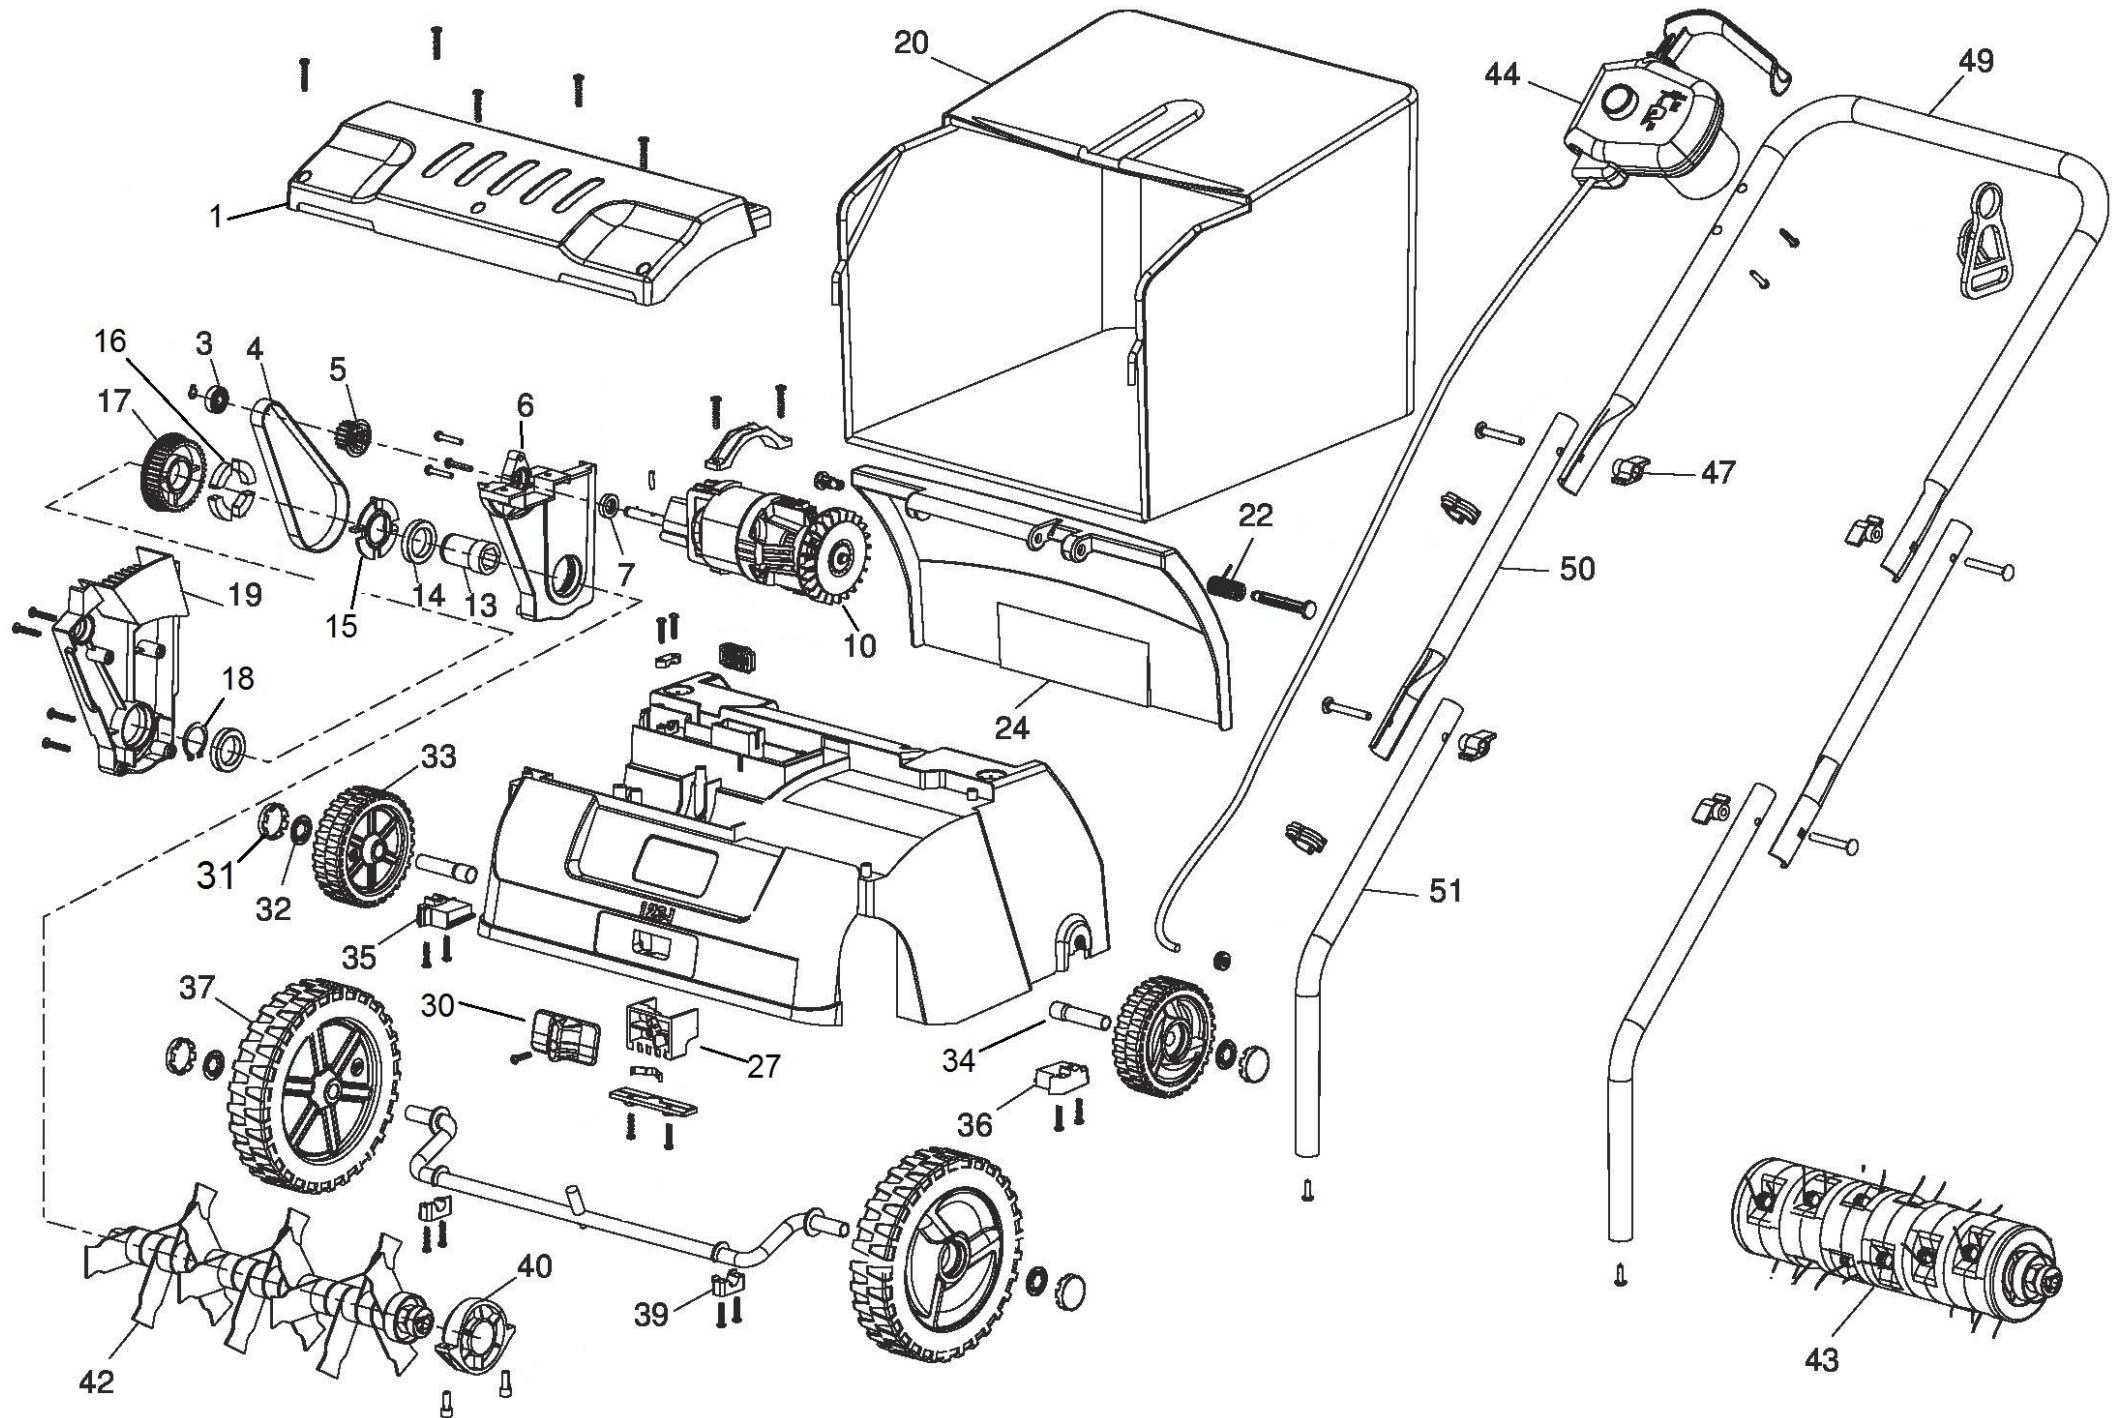

HECHT® 1421

made for garden

Position	Part number	Name	Název
Na tento stroj lze objednat již pouze níže vedené díly. / Only below listed spare parts can be ordered.			
3	150308	Ložisko	Bearing
4	143200005	Ozubený řemen	Synchronous belt
5	142100005	Hnací řemenice	Belt wheel 1
6	142100006	Převodová skříň	Transmission housing
7	142100007	Gufero	Rubber seal
10	142100010	Motor	Motor
13	142100013	Unašeč válce	Driving shaft
14	148205	Ložisko	Bearing
17	142100017	Hnaná řemenice	Pulley
18	130122	Pojistný kroužek	Circlip
31	142100031	Krytka kola	Wheel hub cap
32	120409	Podložka	Washer
40	142100040	Domeček ložiska	Bearing seat
42	142100042	Nožový válec	Scarifier cylinder complete
43	142100043	Drátkový válec	Rake cylinder complete