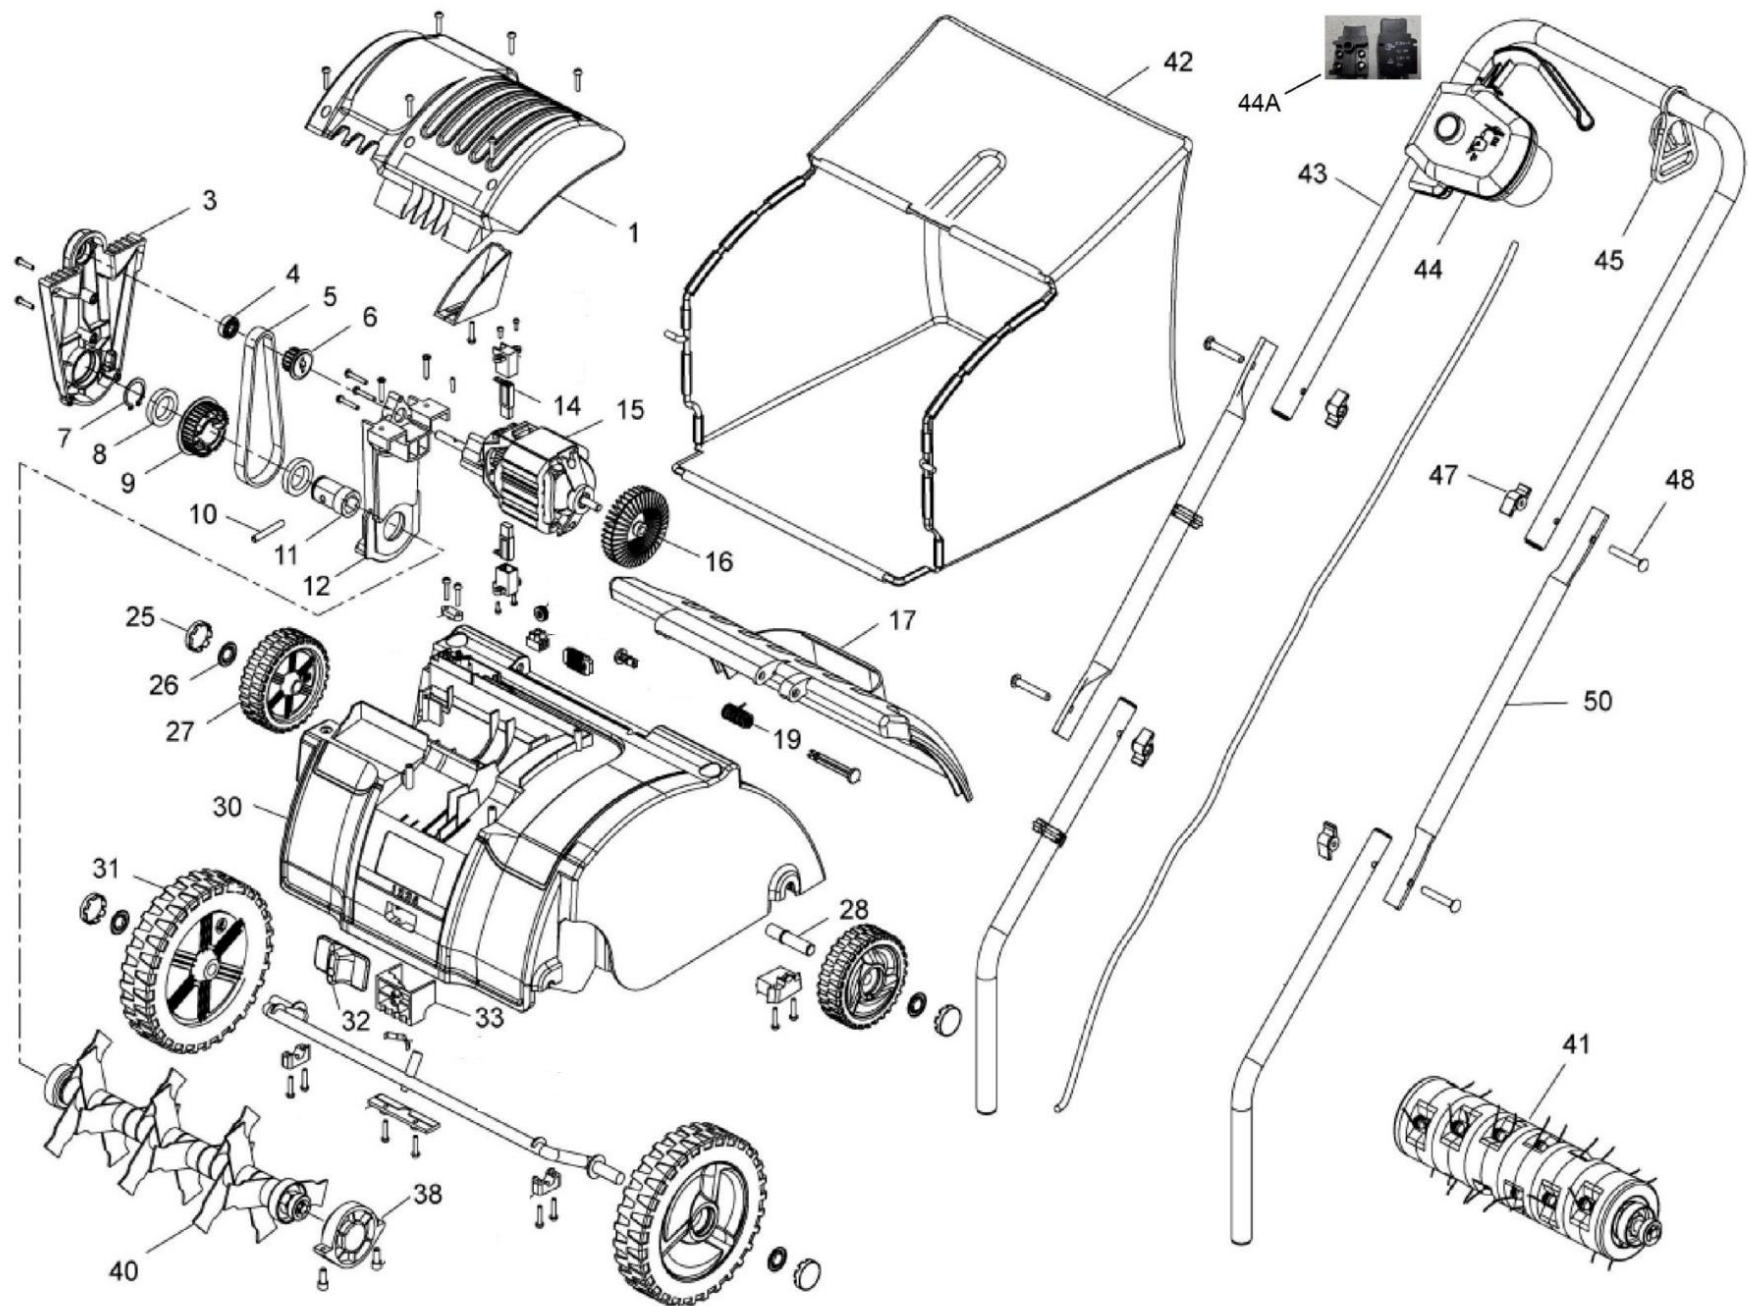

HECHT[®] 1432

made for garden

Position	Part number	Název	Name
Na tento stroj lze objednat pouze níže vedené díly. / Only below listed spare parts can be ordered.			
4	150308	Ložisko	Bearing
5	143200005	Ozubený řemen	Synchronous belt
6	143200006	Řemenice motoru	Engine sheave
8	148205	Ložisko	Bearing
14	143200014	Uhlík	Carbon brush
19	143200019	Pružina víka koše	Rear board spring
25	143200025	Krytka kola	Wheel cap
26	143200026	Pojistka kola	Star lock washer
38	143200038	Domeček ložiska válce	Bearing housing
47	143200047	Křídlová matice	Knob nut
48	143200048	Šroub madla	Bolt