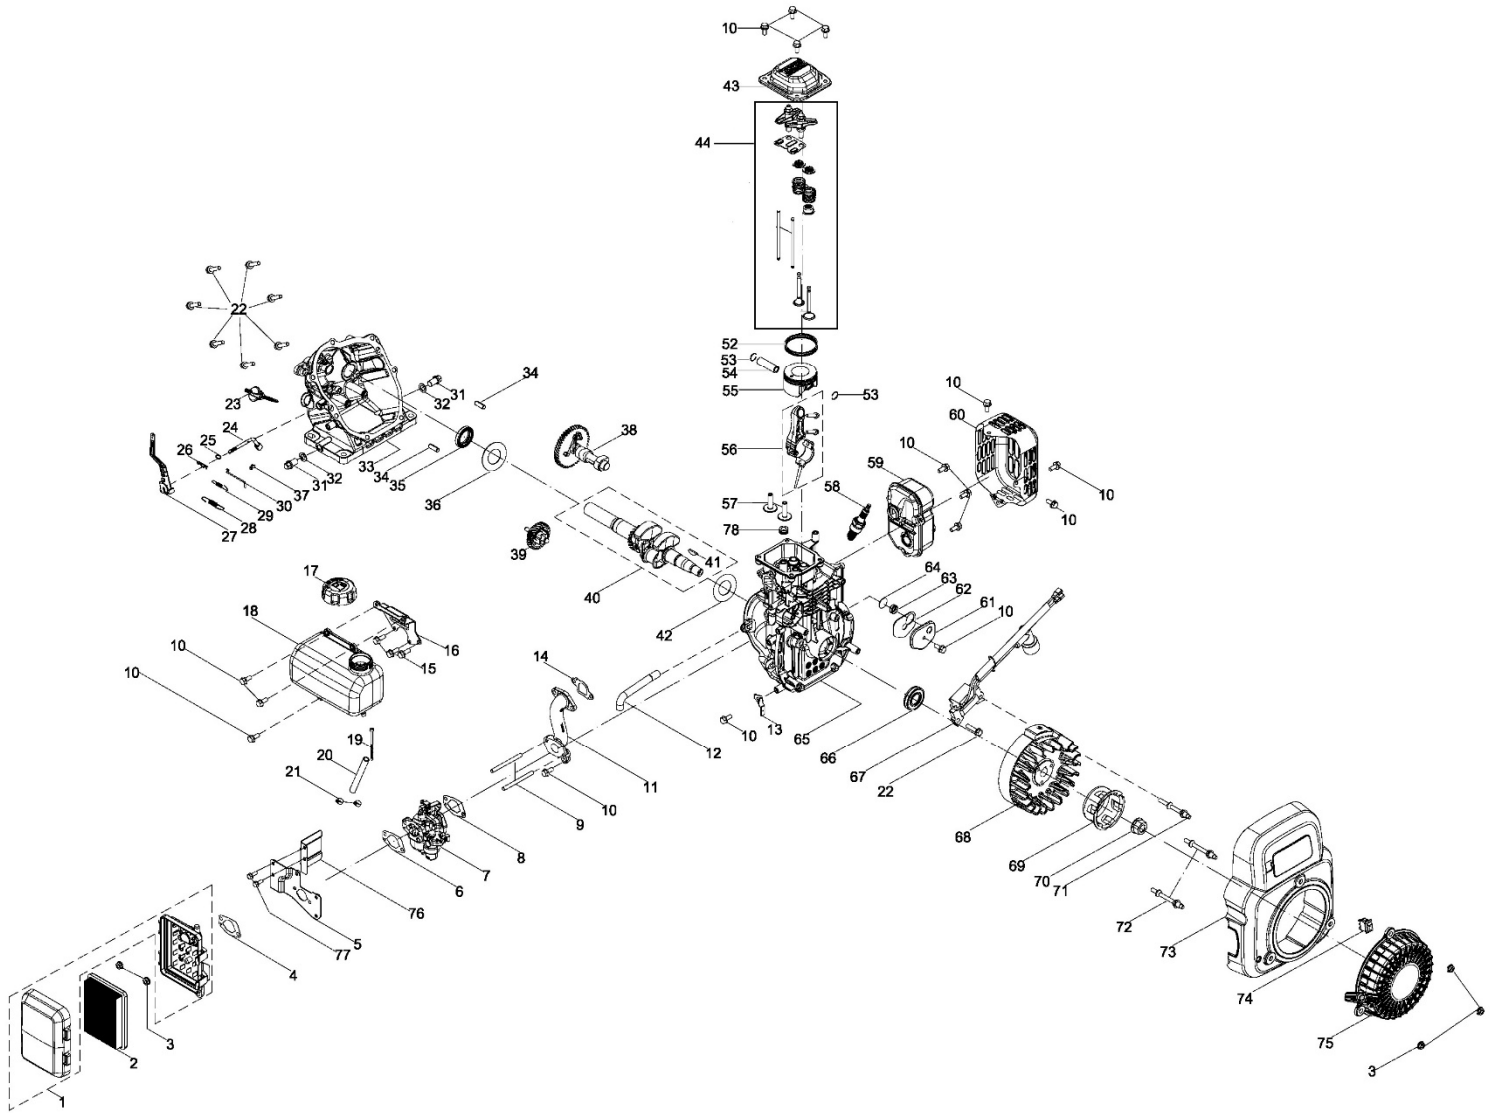

Position	Part number	Název	Name
1	564101001	Skříň vzduchového filtru	Air filter case
2	564101002	Vzduchový filtr	Air filter element
3	110103	Matice	Nut
4	564101004	Těsnění vzduchového filtru	Air filter gasket
5	564101005	Držák nádrže	Fuel tank bracket
6	564101006	Těsnění vzduchového filtru	Air filter gasket
7	564101007	Karburátor	Carburetor
8	564101008	Těsnění karburátoru	Carburetor gasket
9	564101009	Svorník	Stud bolt
10	100103011	Šroub	Bolt
11	564101011	Příruba karburátoru	Carburetor insulator
12	564101012	Hadička odvodu	Breathing tube
13	564101013	Držák pružiny	Spring bracket
14	564101014	Těsnění příruby karburátoru	Insulator gasket
15	100103013	Šroub	Bolt
16	564101016	Držák nádrže	Fuel tank bracket
17	564101017	Palivová zátka	Fuel tank cap
18	564101018	Palivová nádrž	Fuel tank
19	564101019	Palivový filtr	Fuel filter
20	564101020	Palivová hadička	Fuel tube
21	564101021	Svorka hadičky	Fuel tube clip
22	100103022	Šroub	Bolt
23	564101023	Olejevá měrka	Oil dipstick
24	564101024	Ovládací táhlo regulátoru	Governor control rod
25	564101025	Gufero	Oil seal