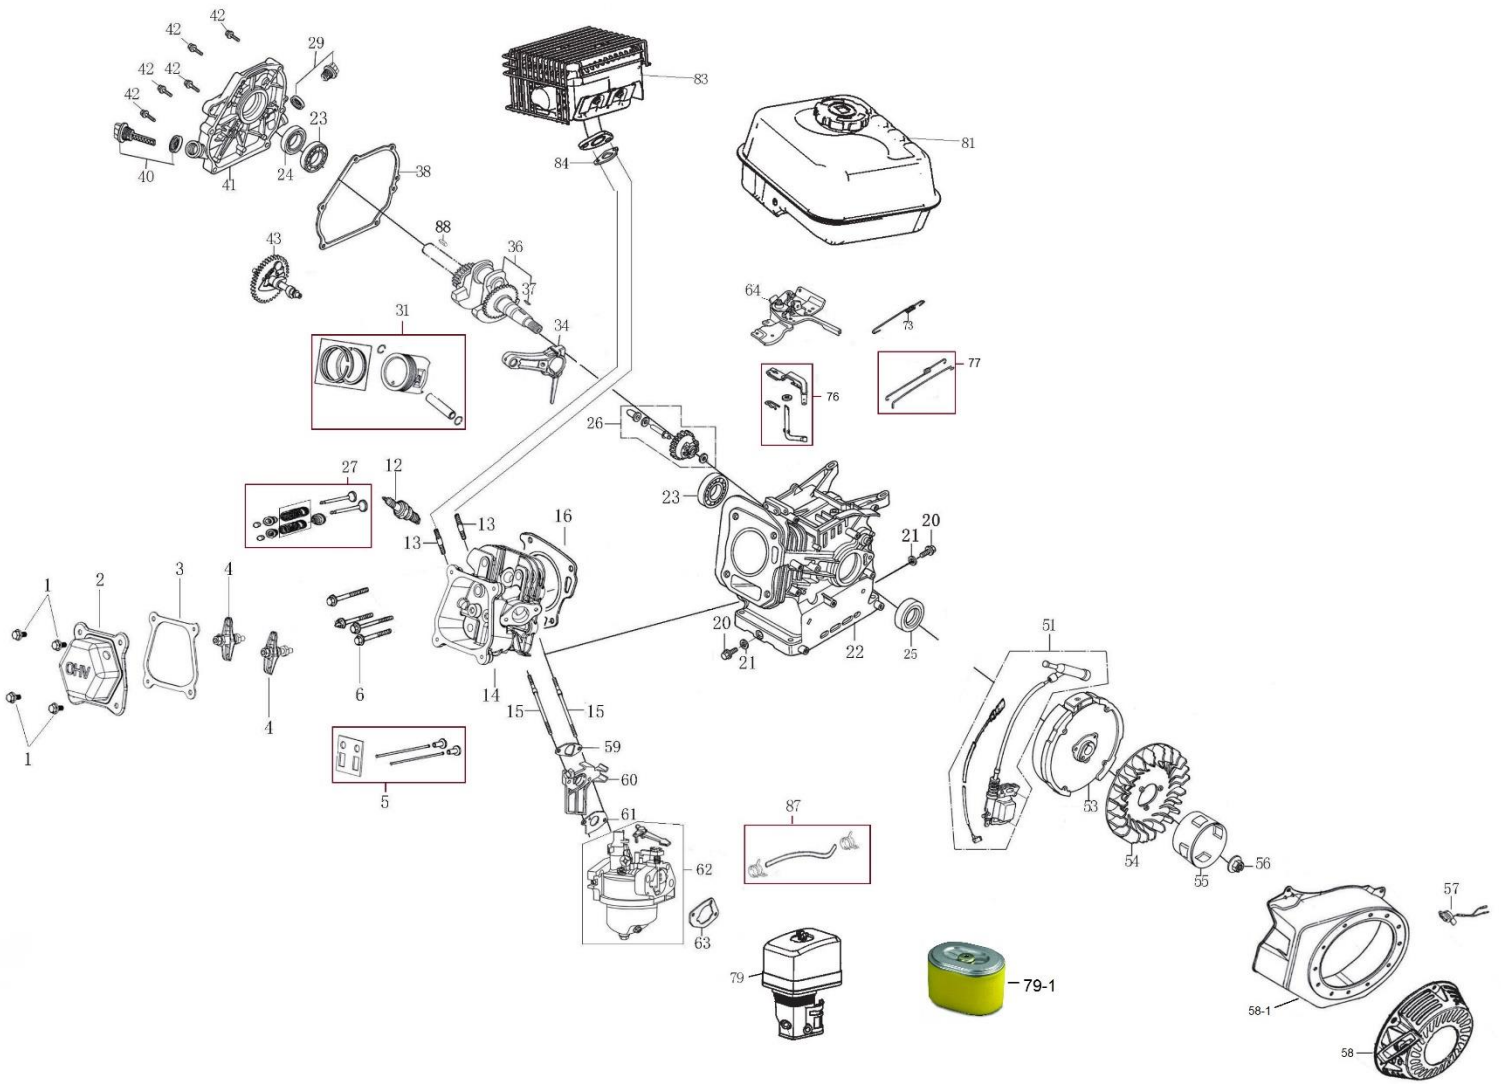

Position	Part number	Název	Name
17	564200017	Bowden spojky	Clutch cable
21	120103	Podložka	Washer
22	120203	Pružná podložka	Spring washer
27,28	564200093	Kolo kompletní	Wheel assy
29	110105	Matice	Nut
30	120105	Podložka	Washer
31	DY0218-15A	Ložisko kola	Wheel bearing
33	120209	Pružná podložka	Spring washer
34	564200034	Zadní osa kol	Rear wheel shaft
37	130303	Třmenový kroužek	E ring
39	564200039	Pravá pružina	Right spring
42	100105013	Šroub	Flange bolt
45	564200045	Páka zdvihu	Height adjusting lever
47	100103013	Šroub	Flange bolt
49	110103	Matice	Lock nut
51	564200051	Táhlo zdvihu	Height adjusting rod
52	564200052	Držák páky zdvihu	Lever bracket
55	564200055	Pojistka	spring hook
57	564200057	Domeček ložiska	Bearing housing
58	140302	Ložisko	Ball bearing
59	564200059	Matice	Lock nut
61	130111	Pojistný kroužek	Circlip
63	564200063	Hřídel nožů	Blade shaft
64	564200064	Vymezovací pouzdro mezi noži	Blade spacer
65	564200065	Nůž	Blade
66	564200066	Nožový válec	Blade shaft assembly
67	564200067	Řemenice hnaná	Driven sheave
63	564200063	Hřídel nožů	Blade shaft
64	564200064	Vymezovací pouzdro mezi noži	Blade spacer
65	564200065	Nůž	Blade
66	564200066	Nožový válec	Blade shaft assembly
67	564200067	Řemenice hnaná	Driven sheave
69	564200069	Přední osa kol	Front wheel shaft
73	564200073	Pružina	Spring
74	564200074	Vodítko řemenu	Belt pin
75	120205	Pružná podložka	Spring washer
78	564200078	Klínek řemenice	Flat key
82	564400050	Klínový řemen	Belt
84	100105037	Šroub	Bolt
85	564200085	Napínací řemenice	Tension pulley
86	564200086	Pouzdro	Tension pulley spacer
87	564200087	Páka napínáku	Tension lever
88	110105	Matice	Nut