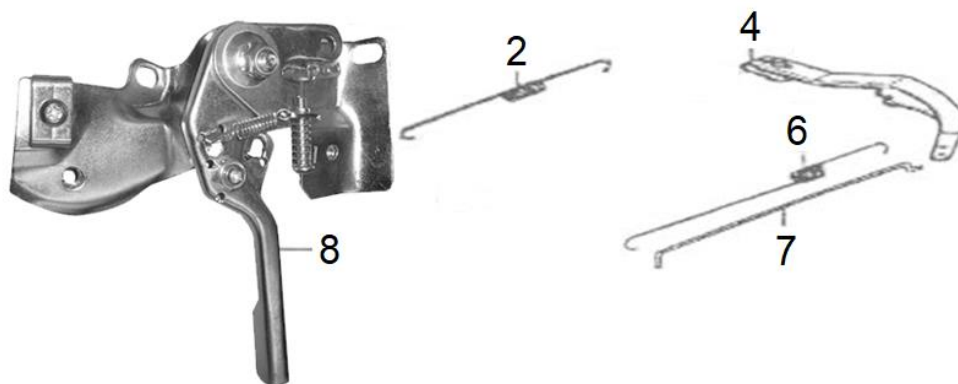

Position	Part number	Název	Name
2	564401085	Vratná pružina	Return spring
4	564401087	Páka regulátoru	Governor lever
6	564401089	Pružina táhla regulace	Governor rod spring
7	564401090	Táhlo regulace otáček	Governor rod
8	564401091	Deska regulace otáček	Governor board