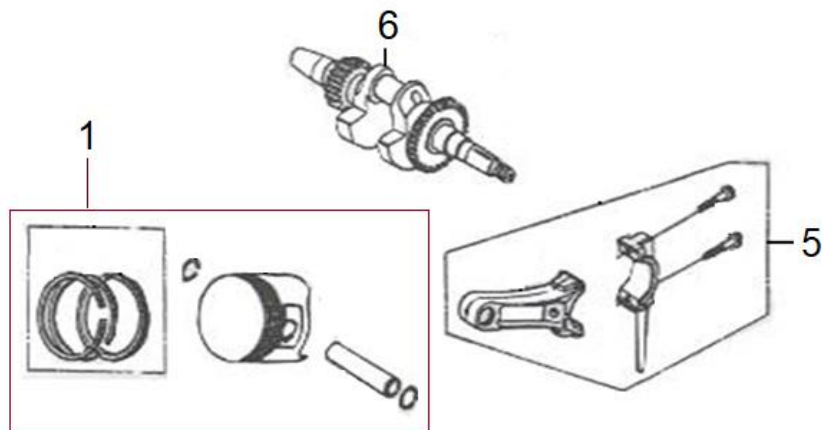

Position	Part number	Název	Name
1	564401039	Píst kompletní	Piston assembly
5	564401043	Ojnice	Connecting rod
6	564401042	Klíková hřídel	Crankshaft