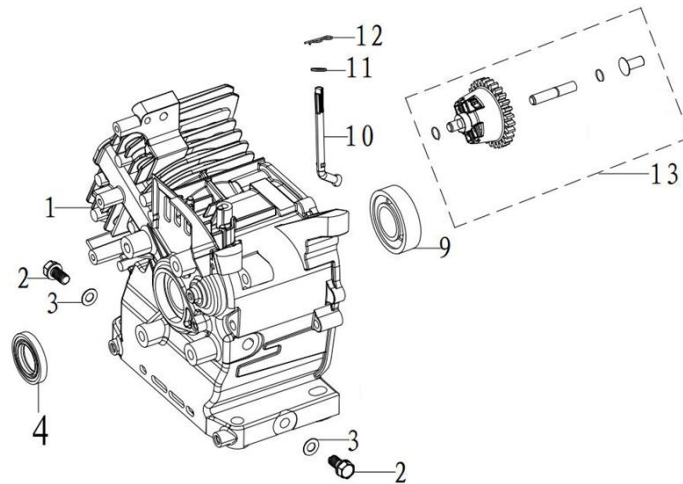

Position	Part number	Název	Name
1	Pouze celý motor	Klíková skříň	Crankcase
4	620801003	Gufero	Oil seal
9	142105	Ložisko	Bearing
10	564401019	Ovládací táhlo regulátoru	Governor control rod
13	564401022	Regulátor otáček	Governor gear assembly