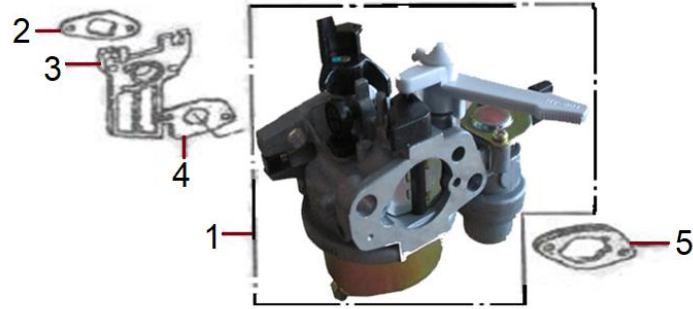

Position	Part number	Název	Name
1	564401070	Karburátor	Carburetor
2	564401071	Těsnění příruby karburátoru	Insulator gasket
3	564401072	Příruba karburátoru	Carburetor insulator
4	564401073	Těsnění karburátoru	Carburetor gasket
5	564401074	Těsnění vzduchového filtru	Air filter gasket