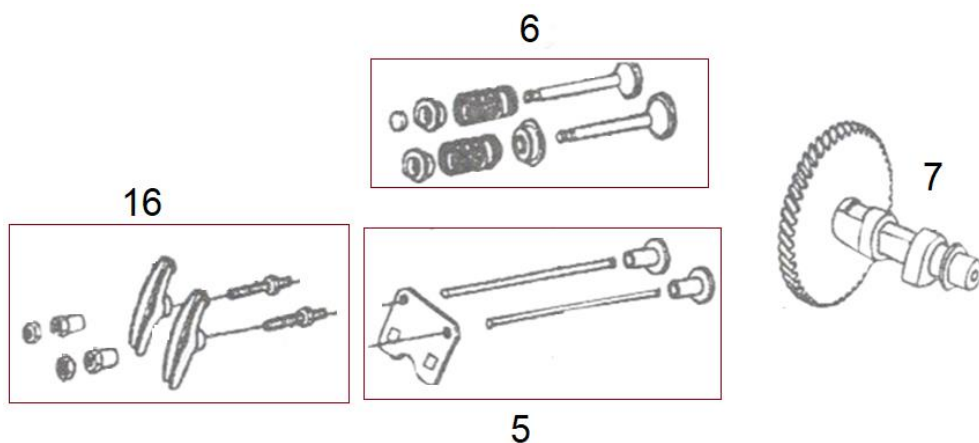

Position	Part number	Název	Name
16	564401059	Vahadlo ventilu set	Valve rocker set
5	564401052	Vodící deska ventilu	Valve tappet set
7	564401050	Vačková hřídel	Camshaft
6	564401058	Ventily set	Valve set