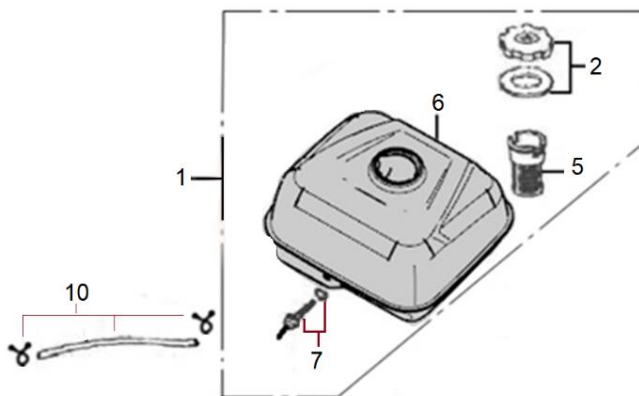

Position	Part number	Název	Name
1	564401104	Palivová nádrž	Fuel tank
2	564401105	Palivová zátka	Fuel tank cap
5	564401108	Sítko nádrže	Fuel tank sieve
7	170660077-0001	Palivový filtr	Fuel tank filter
10	564401113	Palivová hadička	Fuel tube