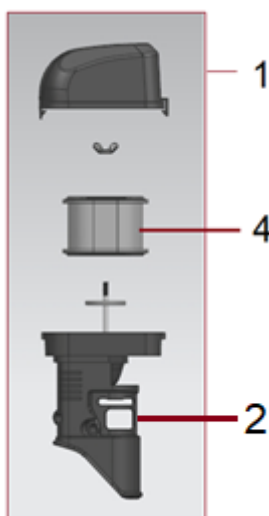

Position	Part number	Název	Name
1	564401092	Vzduchový filtr kompletní	Air filter assembly
2	5644010921	Příruba vzduchového filtru	Air filter seat
4	564401095	Vzduchový filtr	Air filter element