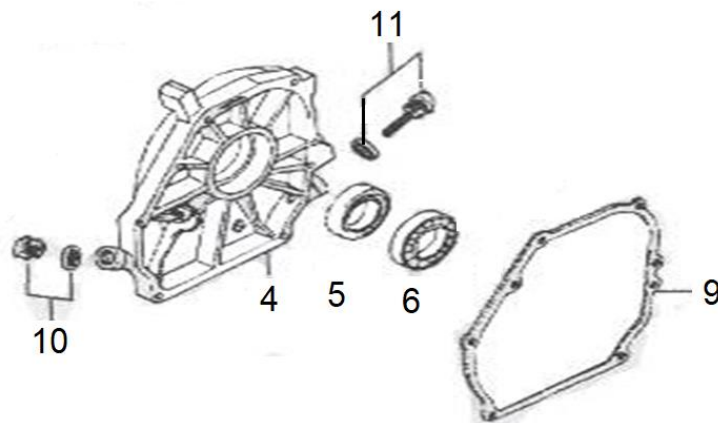

Position	Part number	Název	Name
4	564401030	Víko motoru	Crankcase cover
5	620801003	Gufero	Oil seal
6	142105	Ložisko	Bearing
9	564401035	Těsnění klikové skříně	Crankcase cover
10	564401036	Olejová zátka	Oil plug
11	564401037	Olejová měrka	Oil dipstick