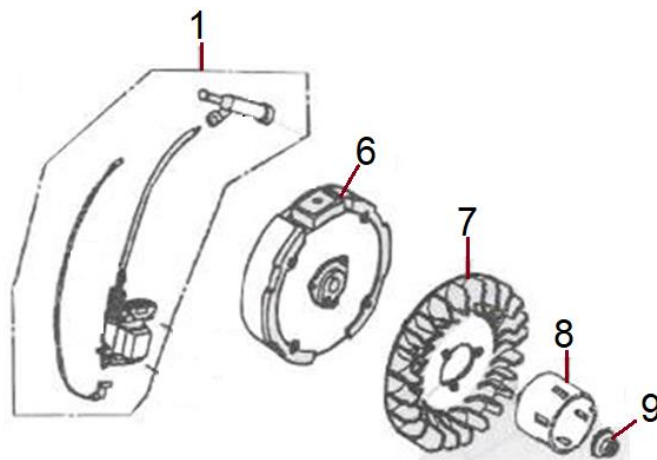

Position	Part number	Název	Name
1	564401039	Píst kompletní	Piston assembly
5	564401043	Ojnice	Connecting rod
6	564401042	Klíková hřídel	Crankshaft

Position	Part number	Název	Name
1	564401060	Startér mechanický	Starter assembly
3	564401062	Kryt ventilátoru	Fan cover
5	564401064	Vypínač motoru	Engine stop switch

Position	Part number	Název	Name
16	564401059	Vahadlo ventilu set	Valve rocker set
5	564401052	Vodící deska ventilu	Valve tappet set
7	564401050	Vačková hřídel	Camshaft
6	564401058	Ventily set	Valve set

Position	Part number	Název	Name
1	564401075	Cívka zapalování	Ignition coil
6	564401080	Setrvačnick	Flywheel
7	564401081	Ventilátor	Fan
8	564401082	Miska startéru	Starter idle pulley

Position	Part number	Název	Name
2	564401085	Vratná pružina	Return spring
4	564401087	Páka regulátoru	Governor lever
6	564401089	Pružina táhla regulace	Governor rod spring
7	564401090	Táhlo regulace otáček	Governor rod
8	564401091	Deska regulace otáček	Governor board