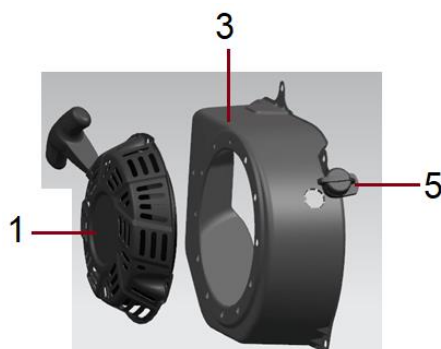

Position	Part number	Název	Name
1	564401060	Startér mechanický	Starter assembly
3	564401062	Kryt ventilátoru	Fan cover
5	564401064	Vypínač motoru	Engine stop switch