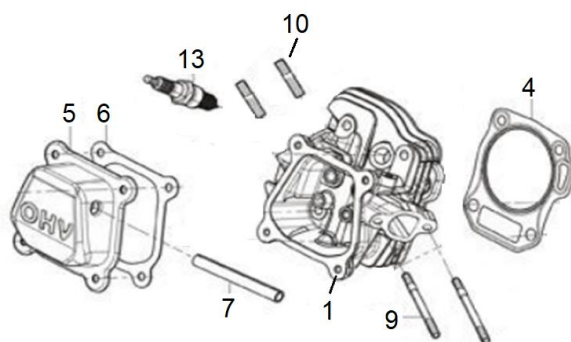

Position	Part number	Název	Name
25	564400025	Pravý držák spodního madla	Right bracket of lower handle
27	564400027	Hřeben zdvihu	Height adjustment board
31	564400031	Páka zdvihu	Height adjustment lever
33	564400033	Táhlo zdvihu k páce	Height adjustment rod
36	564400036	Táhlo zdvihu ke kolu	Height adjustment rod
39	564400039	Domeček ložiska pravý	Right bearing housing
40	142202	Ložisko	Bearing
41	120109	Podložka	Washer
42	564400042	Pojistka přední osy	Front axle clip
43	564400043	Přední osa kol	Front wheel axle
44	564400044	Pouzdro přední osy	Front axle support
45	564400045	Přední kolo	Front wheel
46	564400046	Poklice předního kola	Front wheel axle
47	564400047	Pouzdro	Bushing
48	564400048	Řemenice	Sheave
50	564400050	Klínový řemen	V belt
51	564400051	Domeček ložiska levý	Left bearing housing
53	564400053	Unašeč válce	Cylinder retainer shaft
57	564400057	Páka napínáku	Tensioner lever
58	564400058	Pružina napínáku	Tensioner spring
59	564400059	Kladka napínáku	Tensioner pulley
61	564400061	Kryt řemenu	Belt cover
62	564400062	Levý držák spodního madla	Left bracket of lower handle
63	564400063	Levá pružina víka koše	Flap board left spring
64	564400064	Motor H210	Engine H210
65	564400065	Deska řemenového převodu	Belt transmission board
68	564400068	Vodítko řemenu	Belt guide
69	564400069	Pouzdro	Bushing
72	564400072	Řemenice motoru	Engine sheave
73	564400073	Potah koše	Grasscatcher bag
74	564400074	Rám koše	Grasscatcher frame
78	564400078	Nožový válec	Blade cylinder
84	564400084	Drátkový válec	Wire cylinder
85	DY0218-15A	Ložisko kola	Wheel bearing

Position	Part number	Název	Name
1	564401001	Hlava válce	Cylinder head
4	564401004	Těsnění válce	Cylinder gasket
5	564401005	Ventilové víko	Cylinder head cover
6	564401006	Těsnění hlavy válce	Cylinder head cover gasket
7	564401007	Hadička odvodu vzduchu	Breathing tube
9	91127-KB01-0000	Svorník	Stud bolt
10	91138-KB03-0000	Svorník	Stud bolt
13	A969P	Svíčka	Spark plug