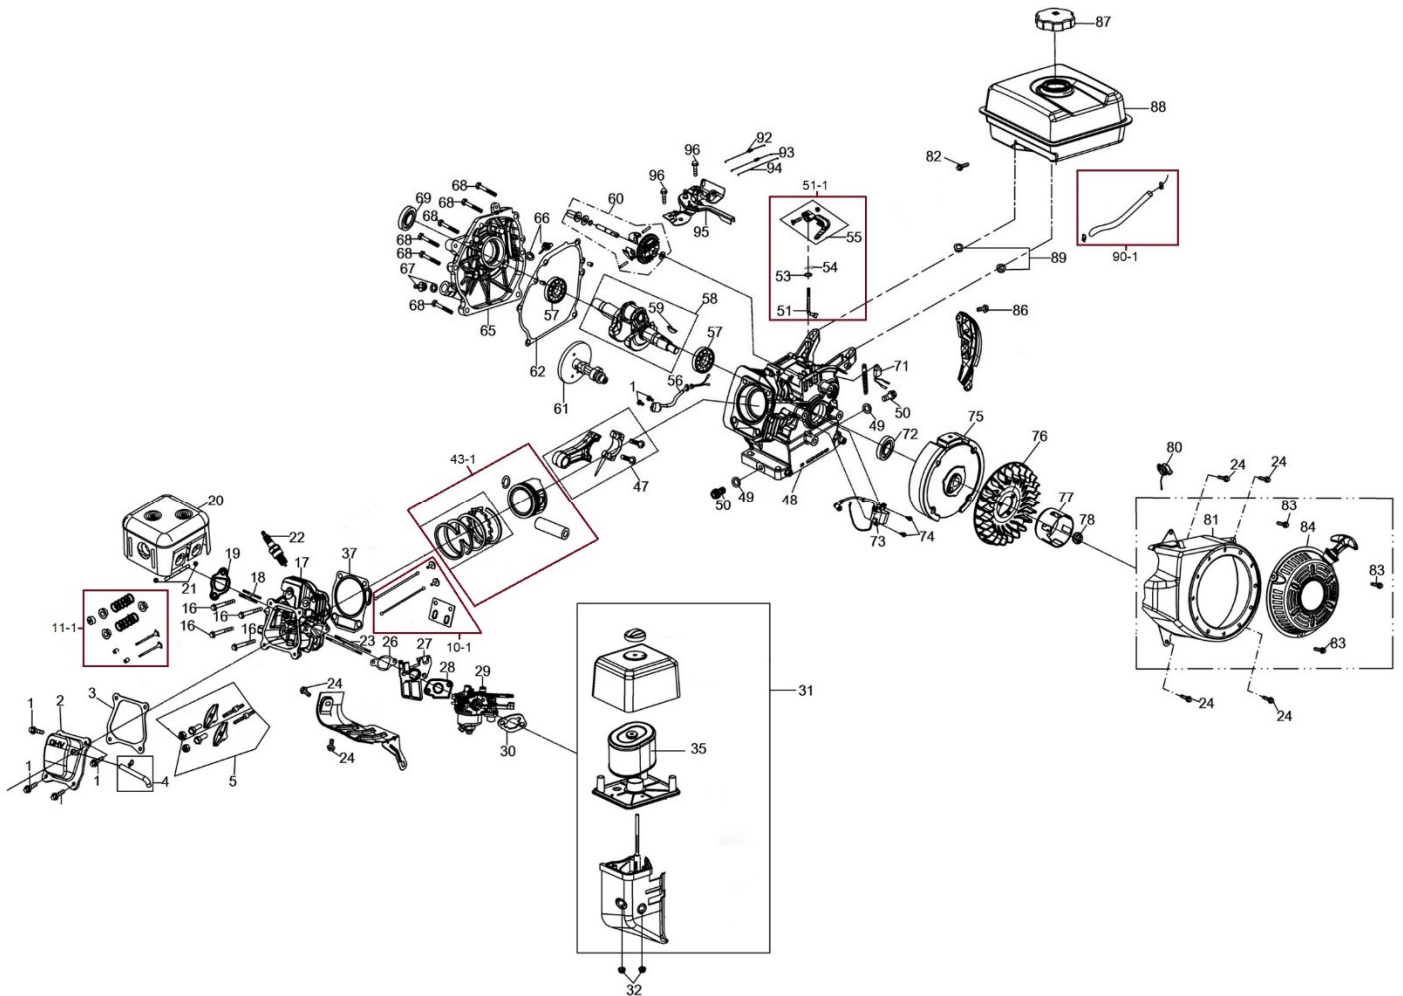

HECHT® 5645

made for garden

Position	Part number	Název	Name
1	100103009	Šroub	Bolt
2	564501002	Ventilové víko	Cylinder head cover
3	564501003	Těsnění ventilového víka	Cylinder head cover gasket
4	564501004	Hadička odvodušnění	Breathing tube
5	564501005	Vahadlo ventilu (set)	Valve rocker (set)
10-1	5645010101	Vodící deska ventilů (set)	Valve tappet (set)
11-1	5645010111	Ventily (set)	Valves (set)
16	100205057	Šroub	Bolt
17	564501017	Hlava válce	Cylinder head
18	91138-KB03-0000	Svorník	Stud bolt
19	564501019	Těsnění výfuku	Muffler gasket
20	564501020	Výfuk	Muffler
21	110305	Matice	Nut
22	A969P	Svíčka zapalování	Spark plug
23	785011027	Svorník	Stud bolt
24	100203009	Šroub	Bolt
26	564501026	Těsnění příruby karburátoru	Carburetor insulator gasket
27	564501027	Příruba karburátoru	Carburetor insulator