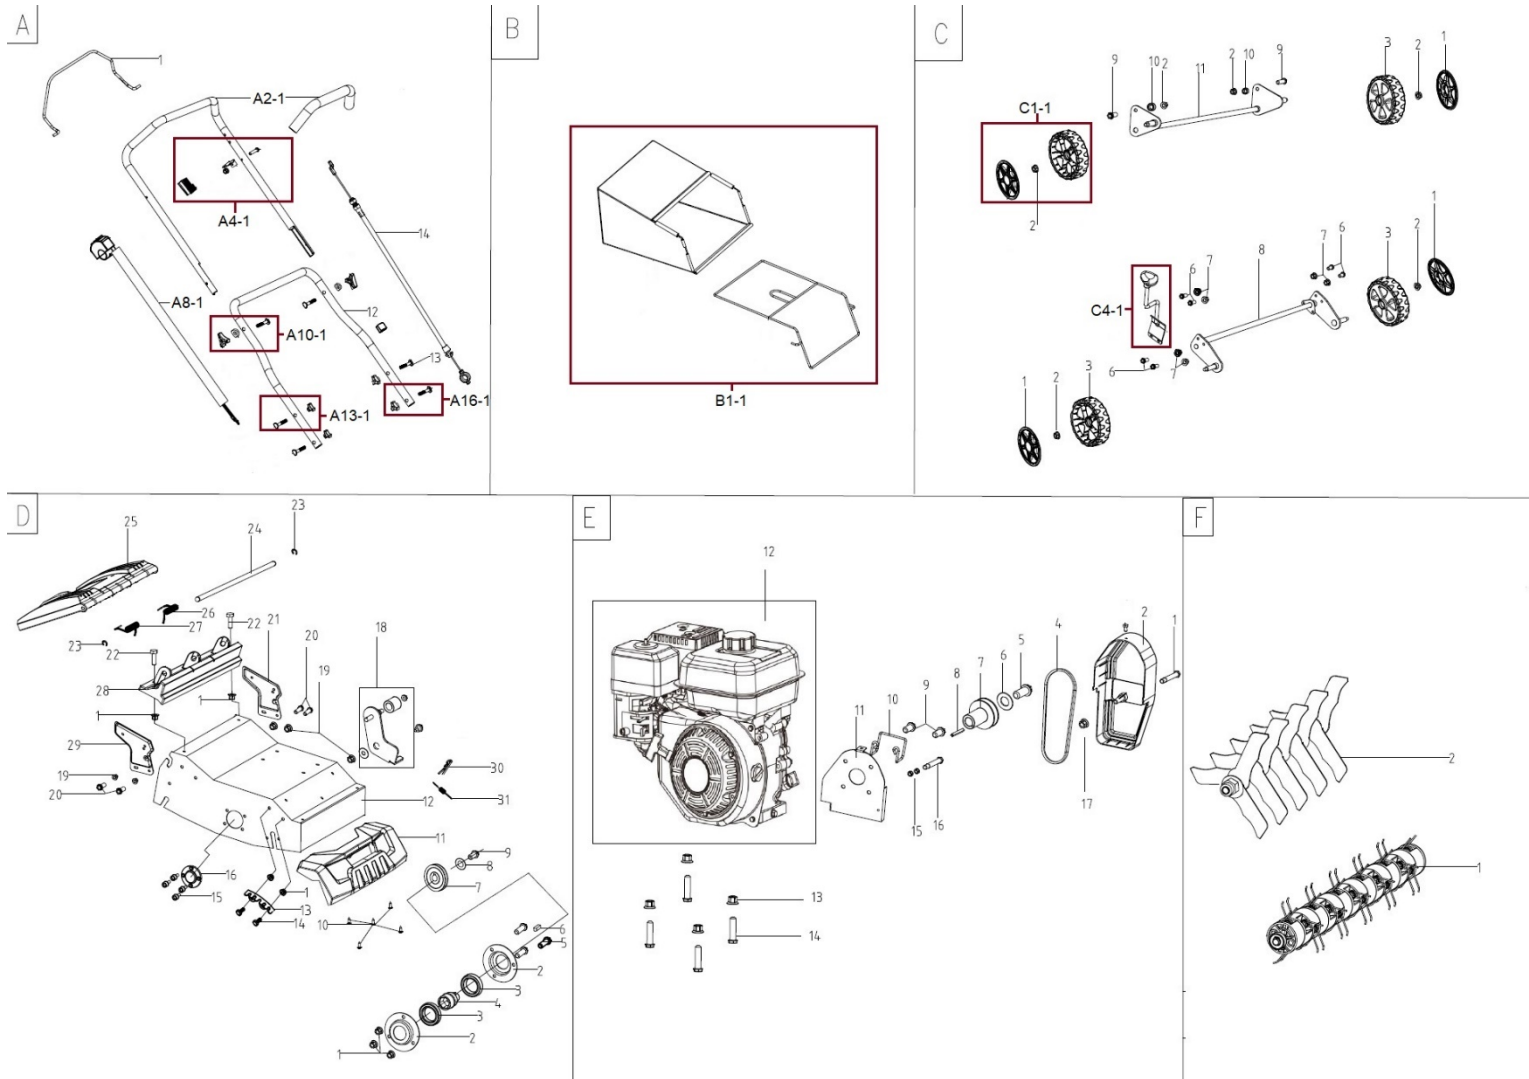

HECHT® 5645

made for garden

Position	Part number	Název	Name
A1	564500001	Páka spojky	Clutch lever
A2-1	564500021	Madlo horní kompletní	Upper handle assembly
A4-1	564500041	Uchycení bowdenů spojky kompletní	Clutch cable bracket assembly
A8-1	564500081	Ovládání plynu s bowdenem	Throttle control with cable
A10-1	5645000101	Matice křídlová se šroubem (horní madlo)	Knob assembly (upper handle)
A12	564500012	Madlo spodní	Lower handle
A13-1	5645000131	Matice křídlová se šroubem I (spodní madlo)	Knob assembly I (lower handle)
A14	564500014	Bowden spojky	Clutch cable
A16-1	5645000161	Matice křídlová se šroubem II (spodní madlo)	Knob assembly II (lower handle)
B1-1	5645000211	Koš kompletní	Grasscatcher assembly
C1-1	5645000311	Kolo kompletní	Wheel assembly
C2	110205	Matice	Nut
C4-1	5645000341	Páka zdvihu kompletní	Height adjusting lever assembly
C6	100203013	Šroub	Bolt
C7	110203	Matice	Nut
C8	564500038	Osa předních kol	Front wheel axle
C9	100205027	Šroub	Bolt
C10	120105	Podložka	Washer