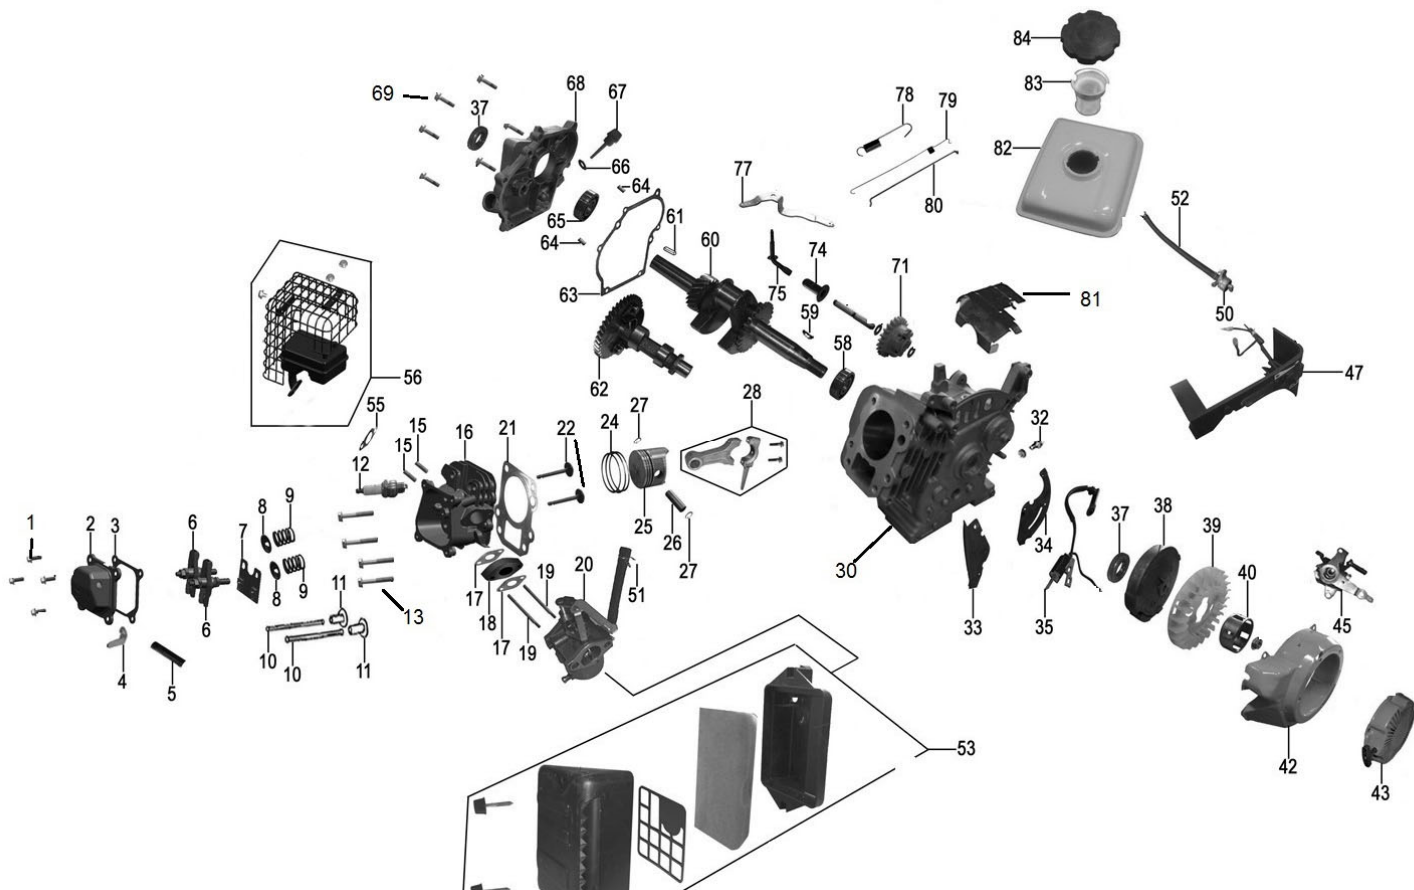

HECHT® 5654

made for garden

Position	Part number	Název	Name
Na tento stroj lze objednat pouze níže vedené díly. / Only below listed spare parts can be ordered.			
1	565400001	Páka spojky	Clutch lever
2	565400002	Horní madlo	Upper handle
3	565400003	Bowden spojky	Clutch cable
4	565400004	Doraz	Stopper
5	100103027	Šroub	Bolt
7	110103	Matice	Nut
8	565400008	Křídlová matice madla	Knob nut
9	100403032	Šroub madla	Handle
10	565400010	Spodní madlo	Lower handle
11	26300168401	Držák madla startování	Starter rope guide hook
13	565400013	Boční kryt motoru	lining panel

HECHT[®] 5654

made for garden

Position	Part number	Název	Name
81	565400081	Páčka	Lever
82	565400082	Čep	Pin
83	565400083	Uložení přední osy	Front shaft lock plate
85	100403042	Šroub madla	Bolt
89	565400089	Rám koše	Grasscatcher frame
100	565400100	Nožový válec	Blade cylinder

Position	Part number	Název	Name
3	785001031	Těsnění ventilového víka	Cylinder head cover gasket
12	565401080	Svíčka zapalování	Spark plug
17	565401083	Těsnění příruby karburátoru	Insulator gasket
18	565401084	Příruba karburátoru	Carburetor intake flange
20	565402020	Karburátor	Carburetor
35	565402035	Cívka zapalování	Ignition coil
38	565401020	Setrvačnick	Flywheel
39	565401019	Ventilátor	Fan
40	565401018	Miska startéru	Starter idle pulley
58	142103	Ložisko	Ball bearing
60	565402060	Kliková hřídel	Crankshaft
65	143103	Ložisko	Ball bearing
78	565402078	Pružina	Governor spring
79	565402079	Pružina táhla regulátoru	Throttle return spring
82	565403084	Palivová nádrž	Fuel tank
84	565401099	Palivová zátka	Fuel tank cap