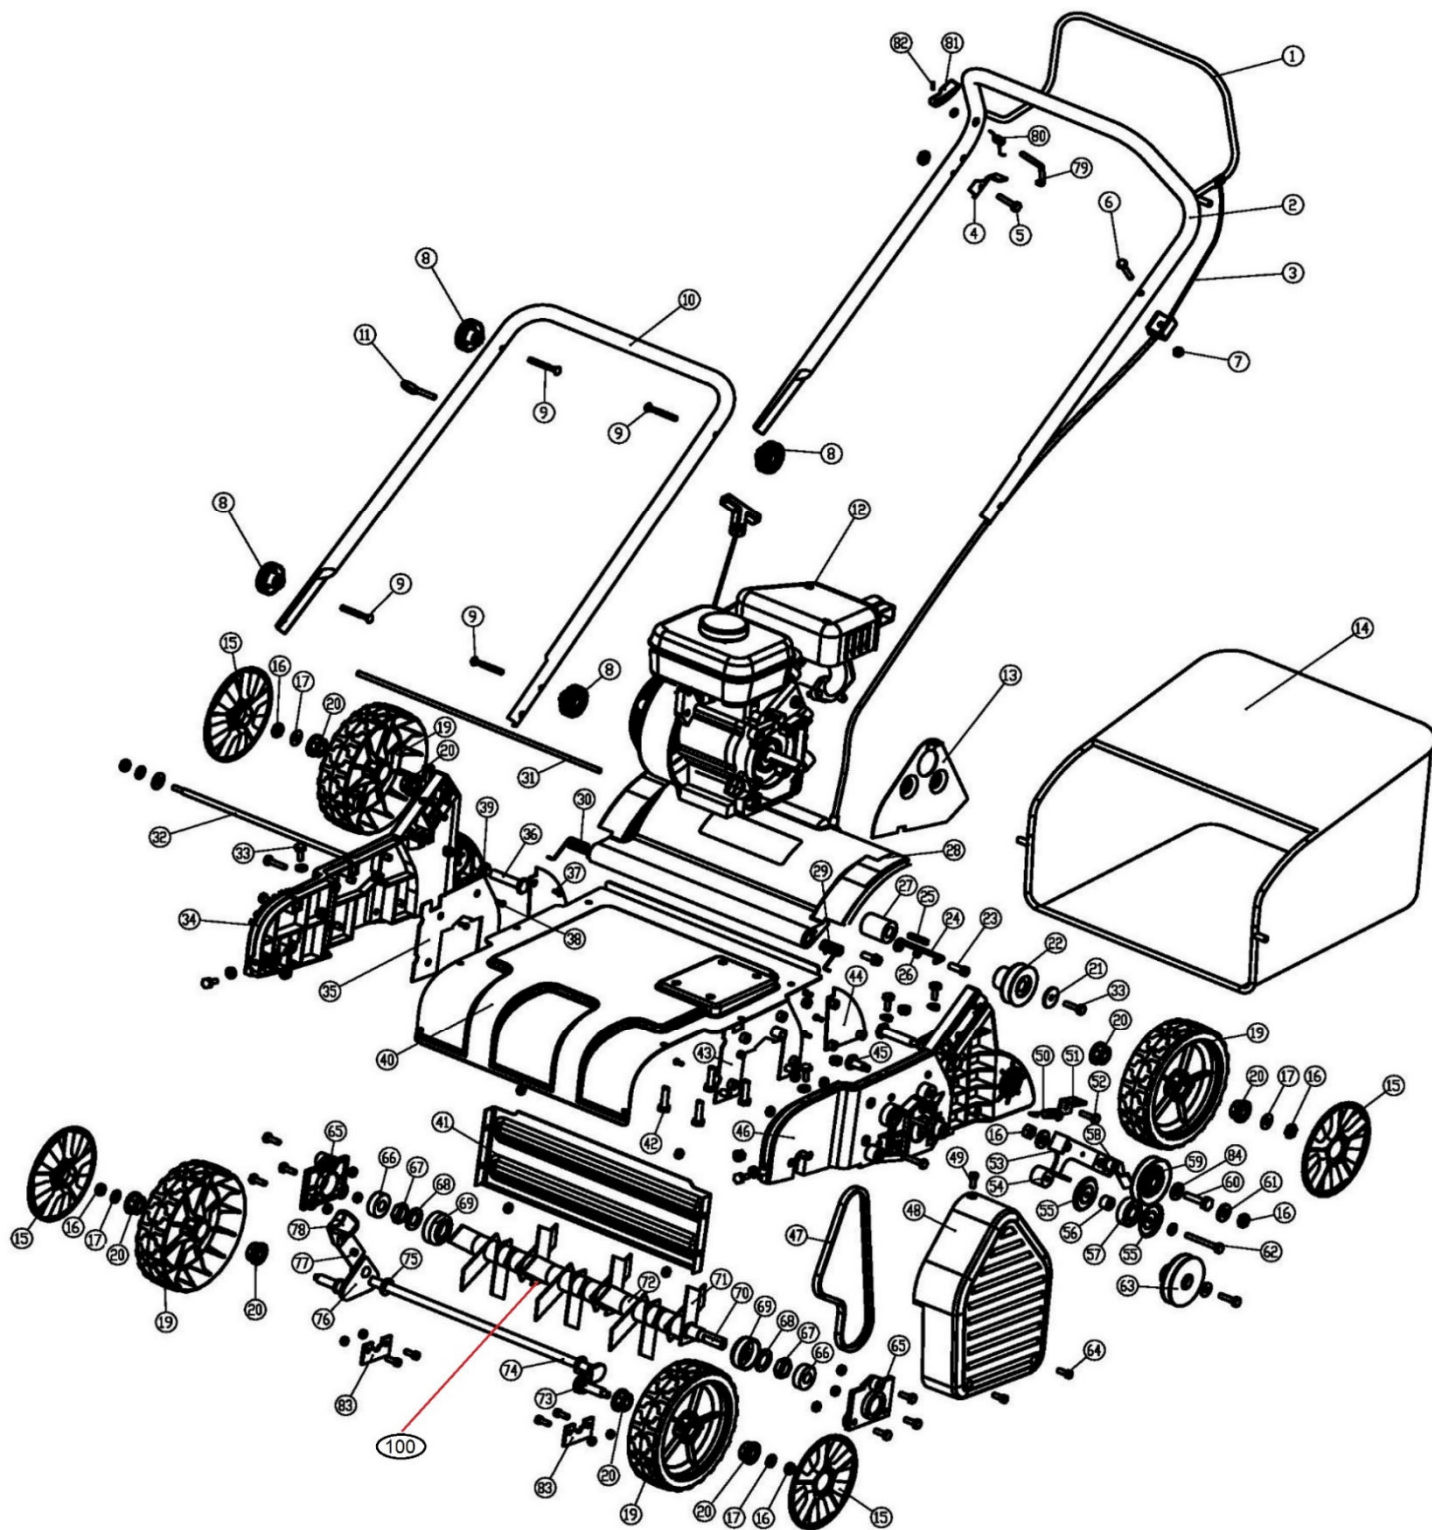

HECHT® 5654

made for garden

Position	Part number	Název	Name
Na tento stroj lze objednat pouze níže vedené díly. / Only below listed spare parts can be ordered.			
1	565400001	Páka spojky	Clutch lever
2	565400002	Horní madlo	Upper handle
3	565400003	Bowden spojky	Clutch cable
4	565400004	Doraz	Stopper
5	100103027	Šroub	Bolt
7	110103	Matice	Nut
8	565400008	Křídlová matice madla	Knob nut
9	100403032	Šroub madla	Handle
10	565400010	Spodní madlo	Lower handle
11	26300168401	Držák madla startování	Starter rope guide hook
13	565400013	Boční kryt motoru	lining panel

HECHT[®] 5654

made for garden

Position	Part number	Název	Name
81	565400081	Páčka	Lever
82	565400082	Čep	Pin
83	565400083	Uložení přední osy	Front shaft lock plate
85	100403042	Šroub madla	Bolt
89	565400089	Rám koše	Grasscatcher frame
100	565400100	Nožový válec	Blade cylinder

Position	Part number	Název	Name
3	785001031	Těsnění ventilového víka	Cylinder head cover gasket
12	565401080	Svíčka zapalování	Spark plug
17	565401083	Těsnění příruby karburátoru	Insulator gasket
18	565401084	Příruba karburátoru	Carburetor intake flange
20	565402020	Karburátor	Carburetor
35	565402035	Cívka zapalování	Ignition coil
38	565401020	Setrvačnick	Flywheel
39	565401019	Ventilátor	Fan
40	565401018	Miska startéru	Starter idle pulley
58	142103	Ložisko	Ball bearing
60	565402060	Kliková hřídel	Crankshaft
65	143103	Ložisko	Ball bearing
78	565402078	Pružina	Governor spring
79	565402079	Pružina táhla regulátoru	Throttle return spring
82	565403084	Palivová nádrž	Fuel tank
84	565401099	Palivová zátka	Fuel tank cap