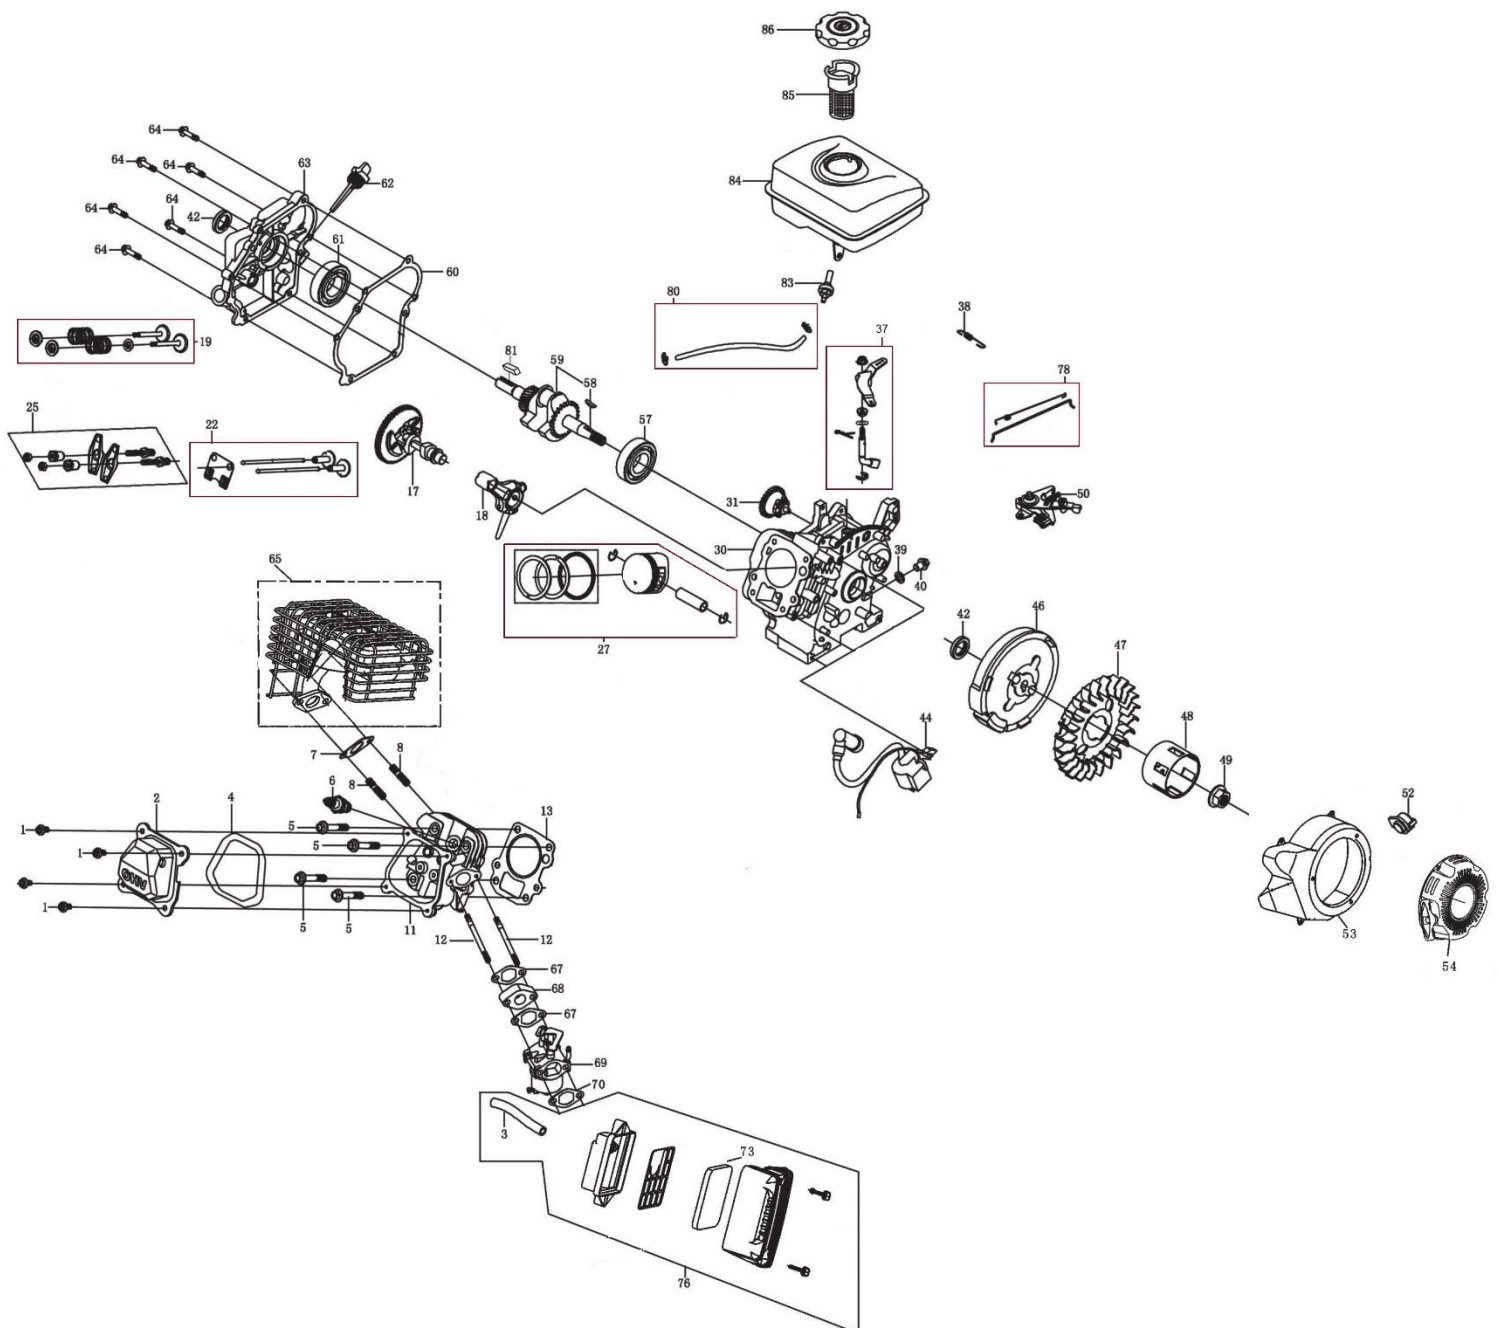

HECHT® 5654

made for garden

Position	Part number	Název	Name
73	142202	Ložisko	Bearing
74	565400067	Matice	Nut
75	565400018	Podložka	Washer
76	565400069	Kryt ložiska	Dust cover
78	565400071	Nůž (1ks)	Blade (1pcs)
79	565400072	Vymezovací pouzdro	Blade spacer
80	565400068	Podložka	Washer
81	130306	Třmenový kroužek	E clip
82	565400074	Přední osa kol	Front wheel axle
83	565400078	Madlo páky zdvihu	Handle
84	565400083	Uložení přední osy	Front axle clip
100	565400100	Nožový válec	Blade cylinder