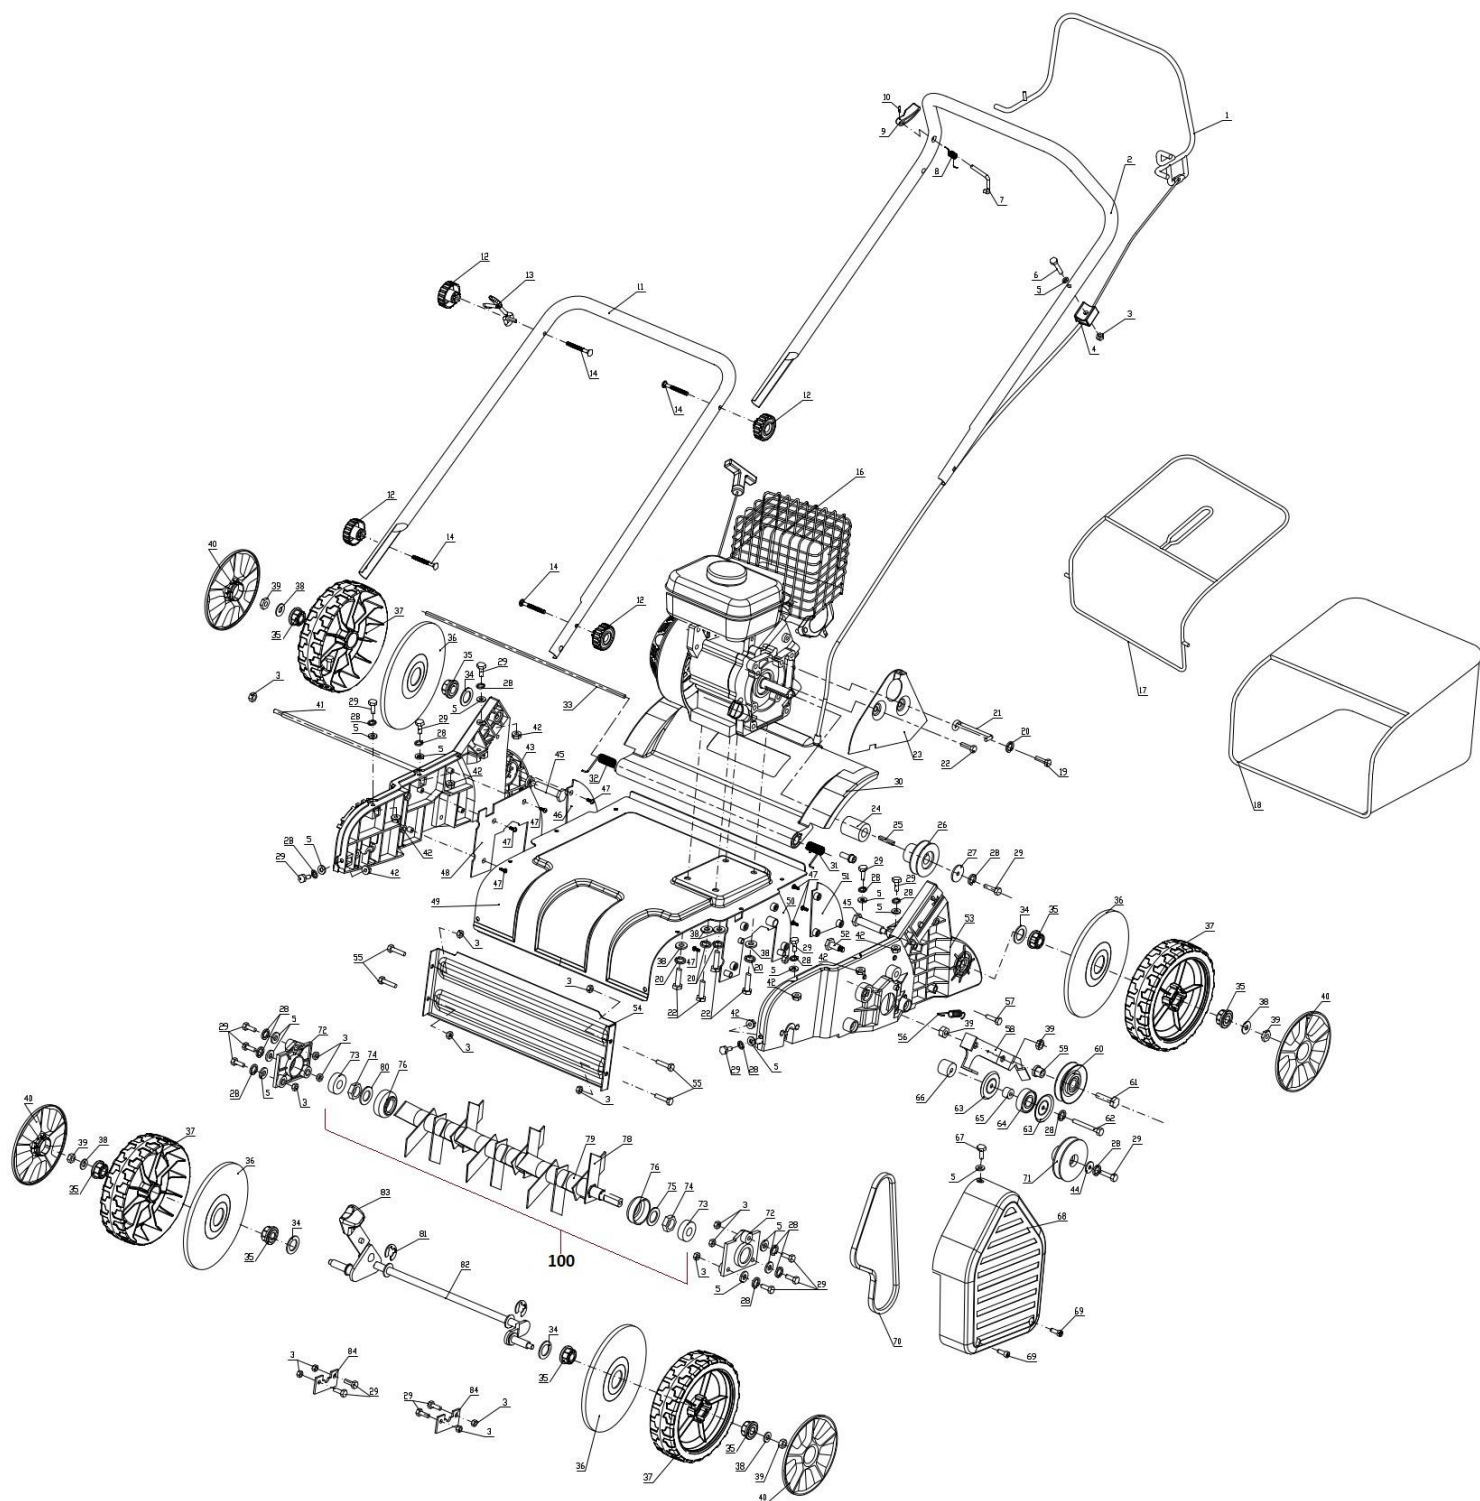

# HECHT® 5654

made for garden

Position	Part number	Název	Name
1	565400001	Páka spojky	Pulling pole
2	565400002	Horní madlo	Upper handle
3	110103	Matice	Nut
4	565400003	Bowden spojky	Cable
5	120103	Podložka	Washer
6	100103037	Šroub	Bolt
7	565400079	Aretace páky	Hook
8	565400080	Pružina	Spring
9	565400081	Páčka	Lever
10	565400082	Pružný čep	Slotted spring pin
11	565400010	Spodní madlo	Lower handle