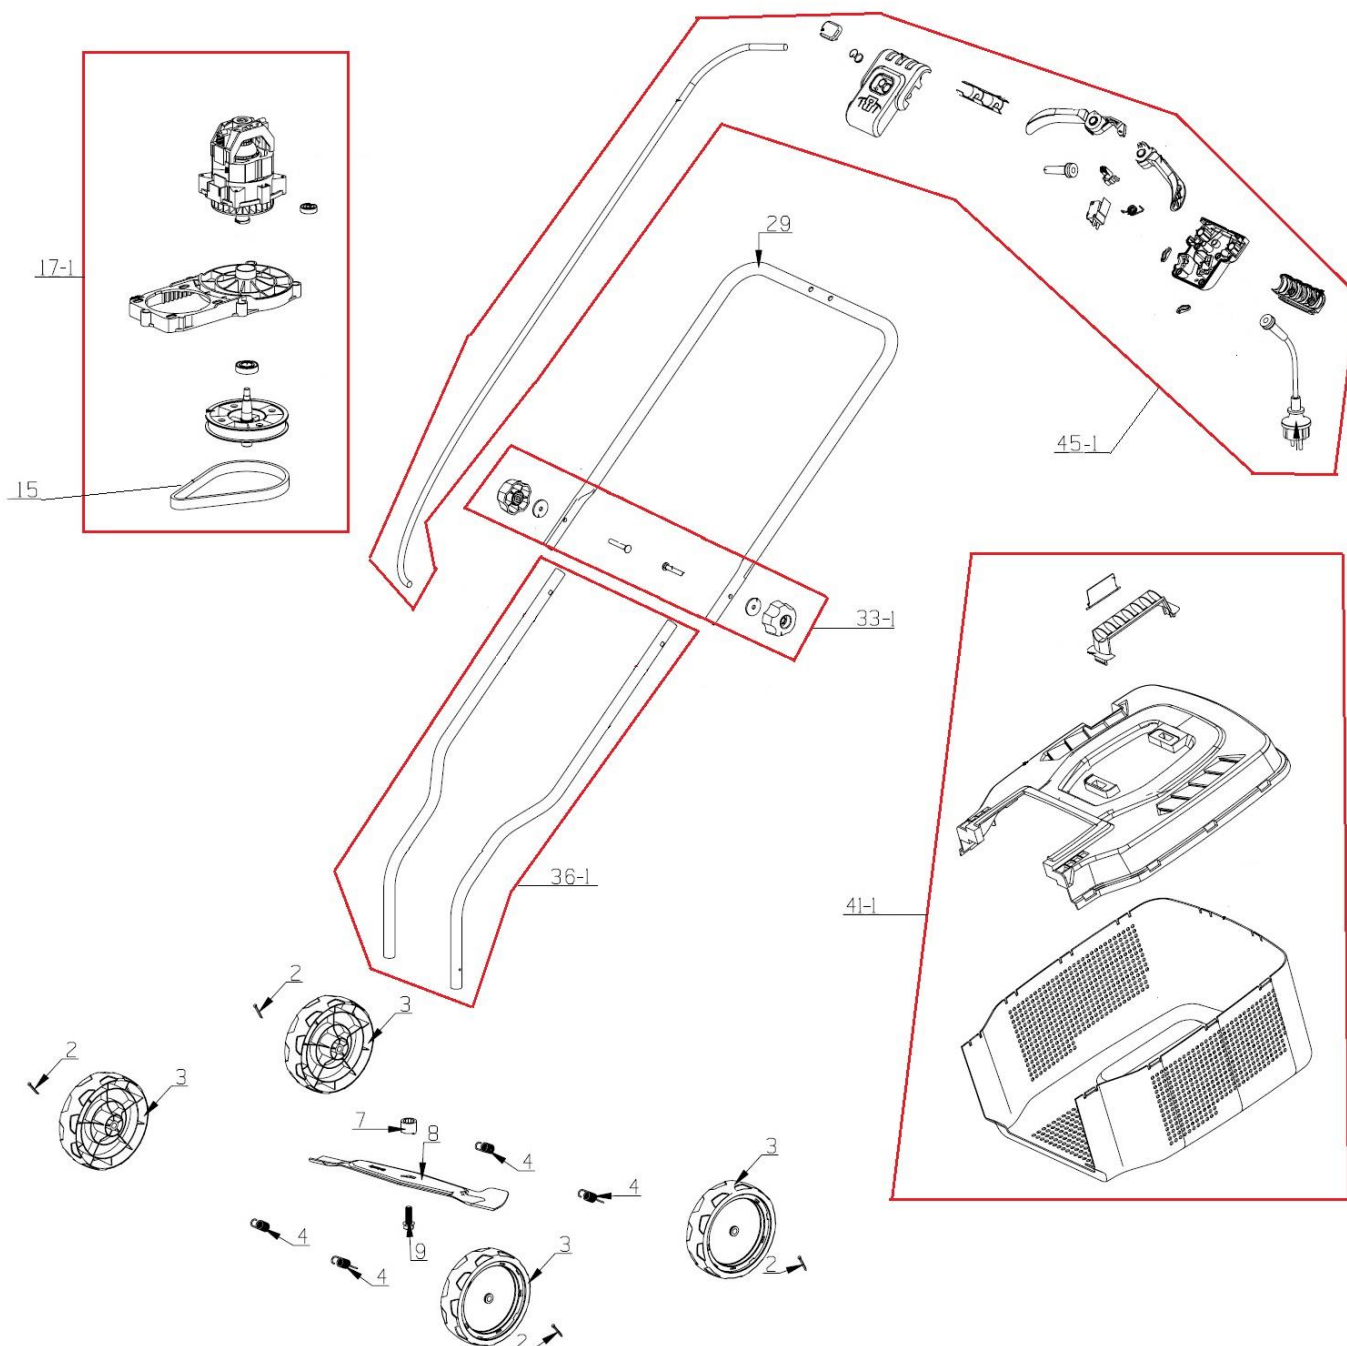

HECHT[®] 1333

made for garden

Position	Part number	Název	Name
2	AG43-6	Závlačka	Cotter pin
3	133300003	Kolo	Wheel
4	133300004	Pružina (4ks)	Spring (4pcs)
7	133300007	Unašeč nože	Blade holder
8	133300008	Nůž	Blade
9	133300009	Šroub nože	Bolt blade
15	133300015	Drážkový řemen	Ribber belt
17-1	1333000171	Motor kompletní	Motor assembly
29	133300029	Madlo horní	Upper handle
33-1	1333000331	Rychloupínání madla kompletní	Fastlocking assembly
36-1	1333000361	Madlo pravé a levé	Right and left handle
41-1	1333000401	Koš kompletní	Catch bag assembly
45-1	1333000451	Spínač kompletní	Switch assembly
57	133300057	Uhlík s držákem	Carbon brush with holder