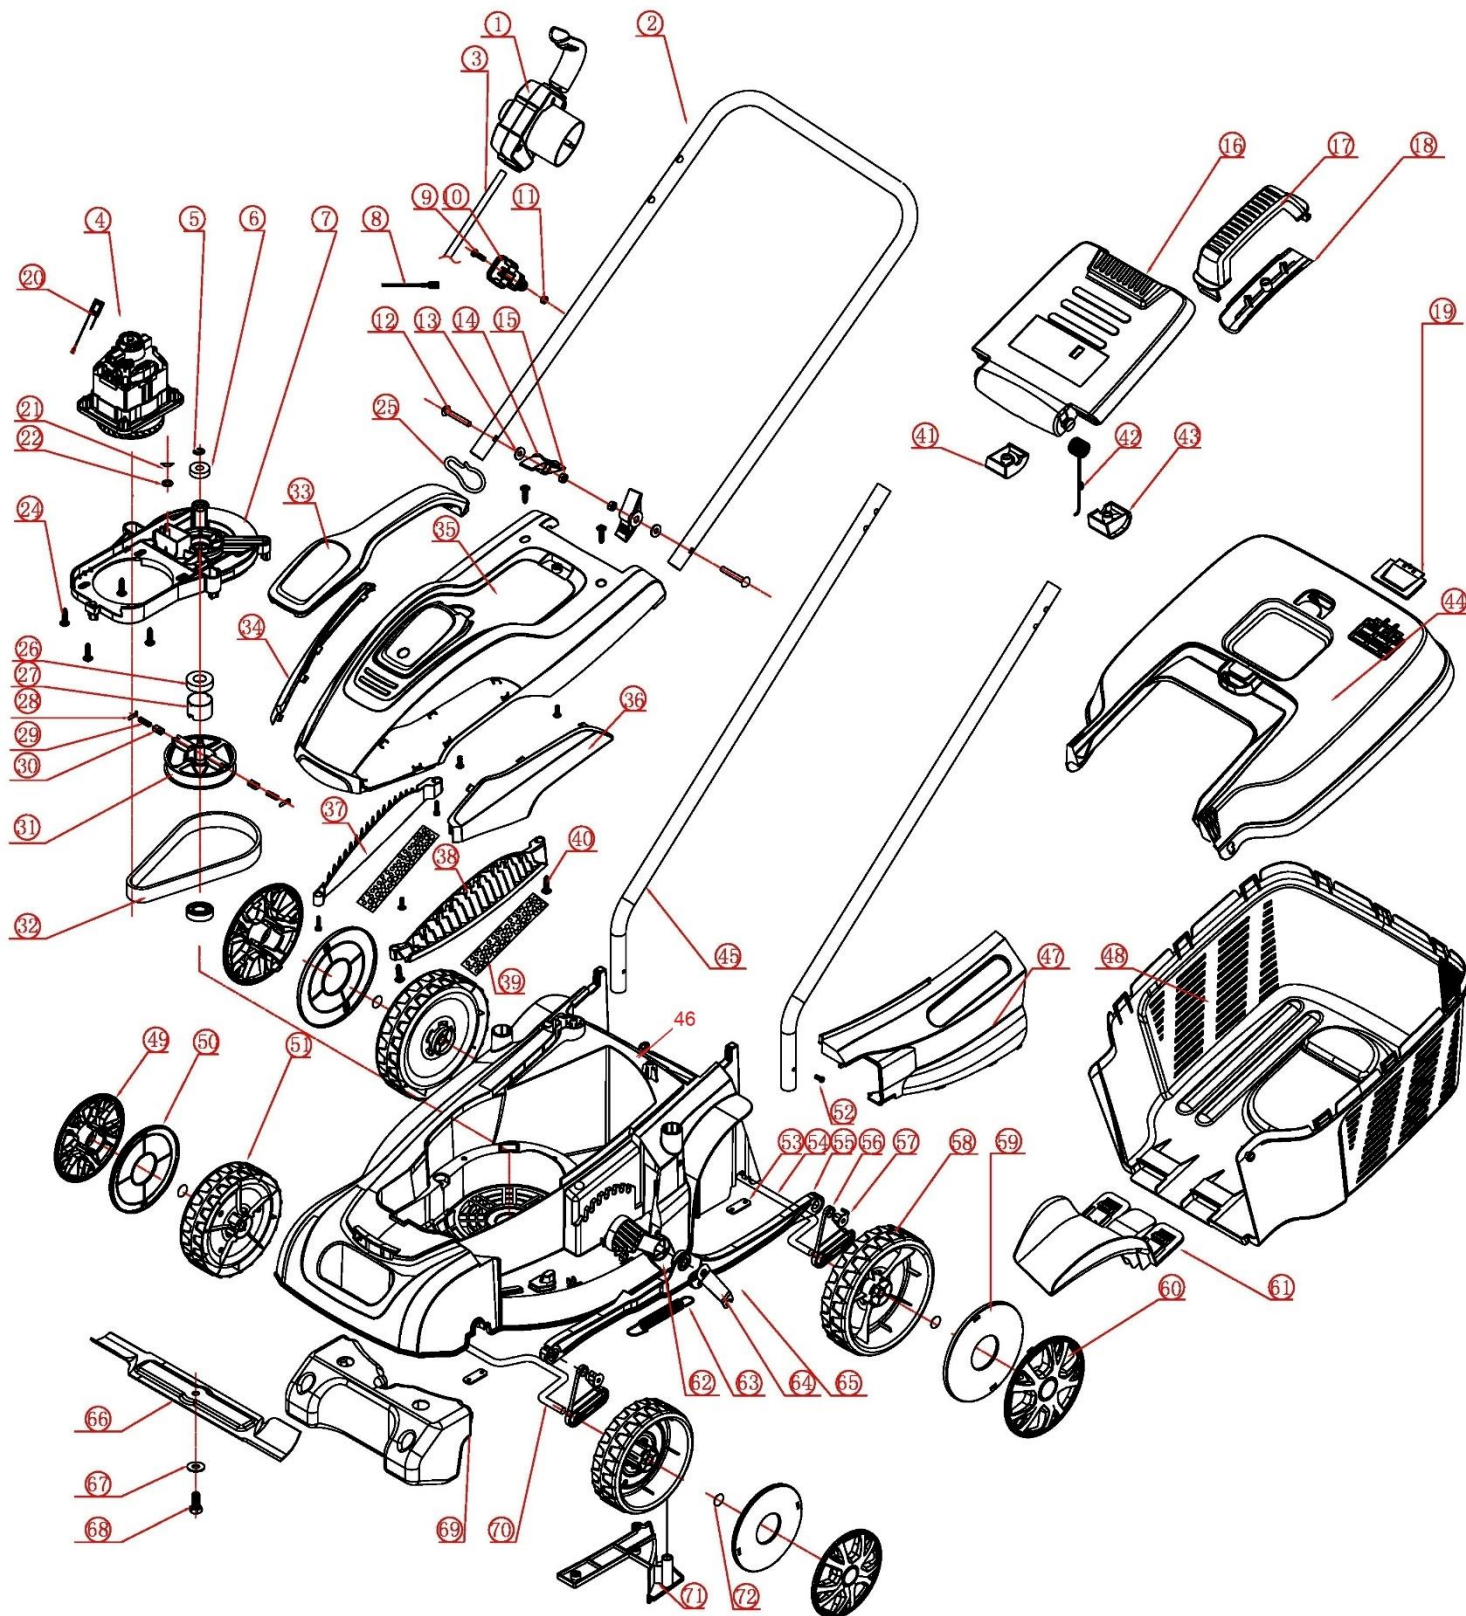

# HECHT® 1434

made for garden

Position	Part number	Název	Name
Na tento stroj lze objednat pouze níže vedené díly. / Only below listed spare parts can be ordered.			
1	143400001	Spínač kompletní	Switch assembly
2	Nedostupné	Horní madlo	Upper handle
Nahrazeno 1638000061 Madlo kompletní (no.2+45). / Replaced by 1638000061 Handle assembly (no. 1+45)			
4	143400004A	Motor	Motor
5	120200033	Pojistný kroužek	Circlip
6	150309	Ložisko	Bearing
7	Nedostupné	Lůžko motoru	Motor base plate
Lze nahradit 184200037 Lůžko motoru. / Can be replaced by 184200037 Motor base plate.			