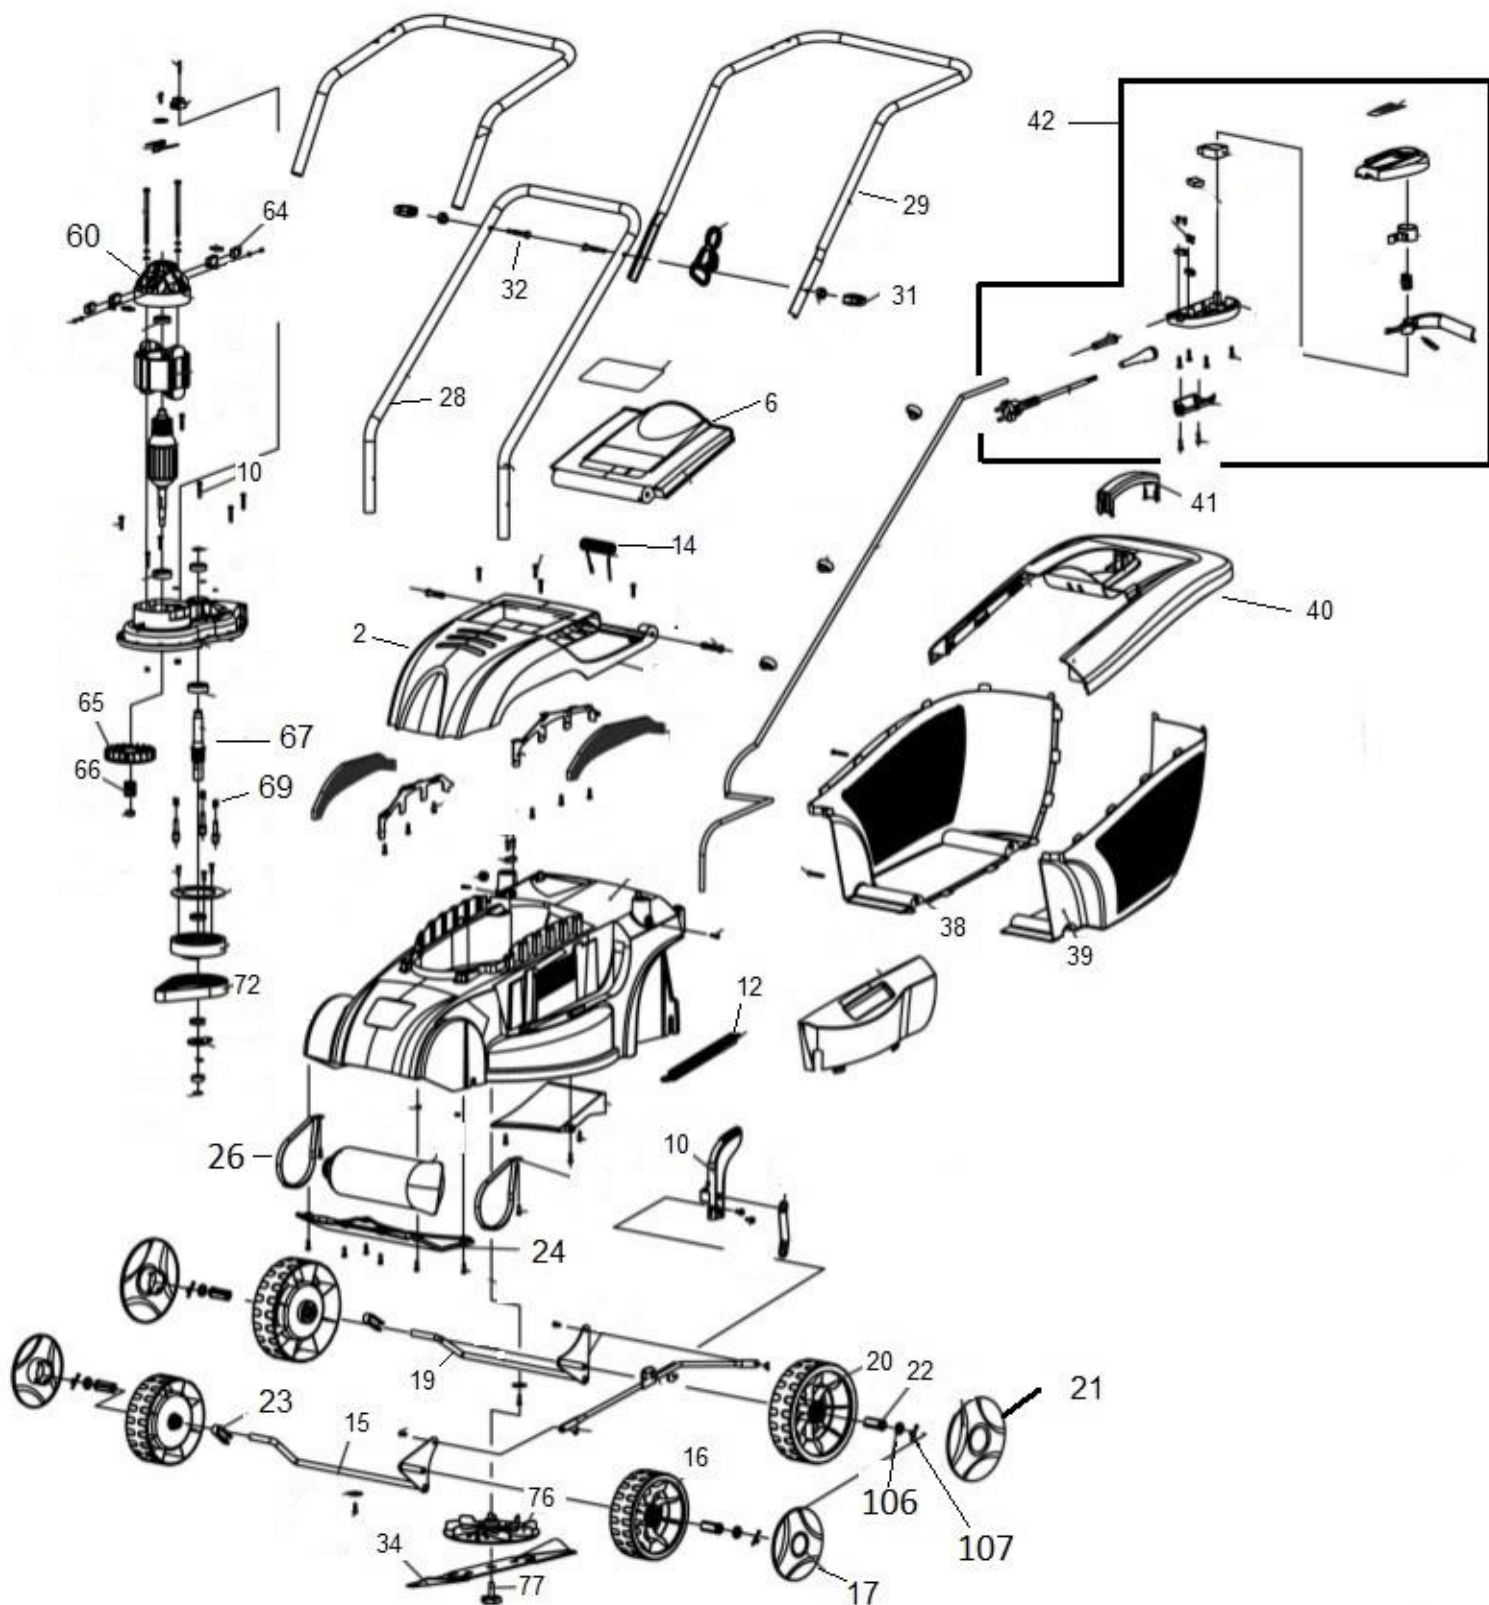

HECHT[®] 1501

made for garden

Position	Part number	Název	Name
Na tento stroj lze objednat pouze níže vedené díly. / Only below listed spare parts can be ordered.			
10	H150110	Páka zdvihu	Height adjusting lever
19	H150119	Zadní osa kol	Rear axle
31	H150131	Křídlová matice	Knob nut
66	H150166	Řemenice motoru	Motor sheave
77	H150177	Šroub nože	Blade bolt
106	H1501106	Podložka	Washer
107	H1501107	Závlačka	Cotter pin