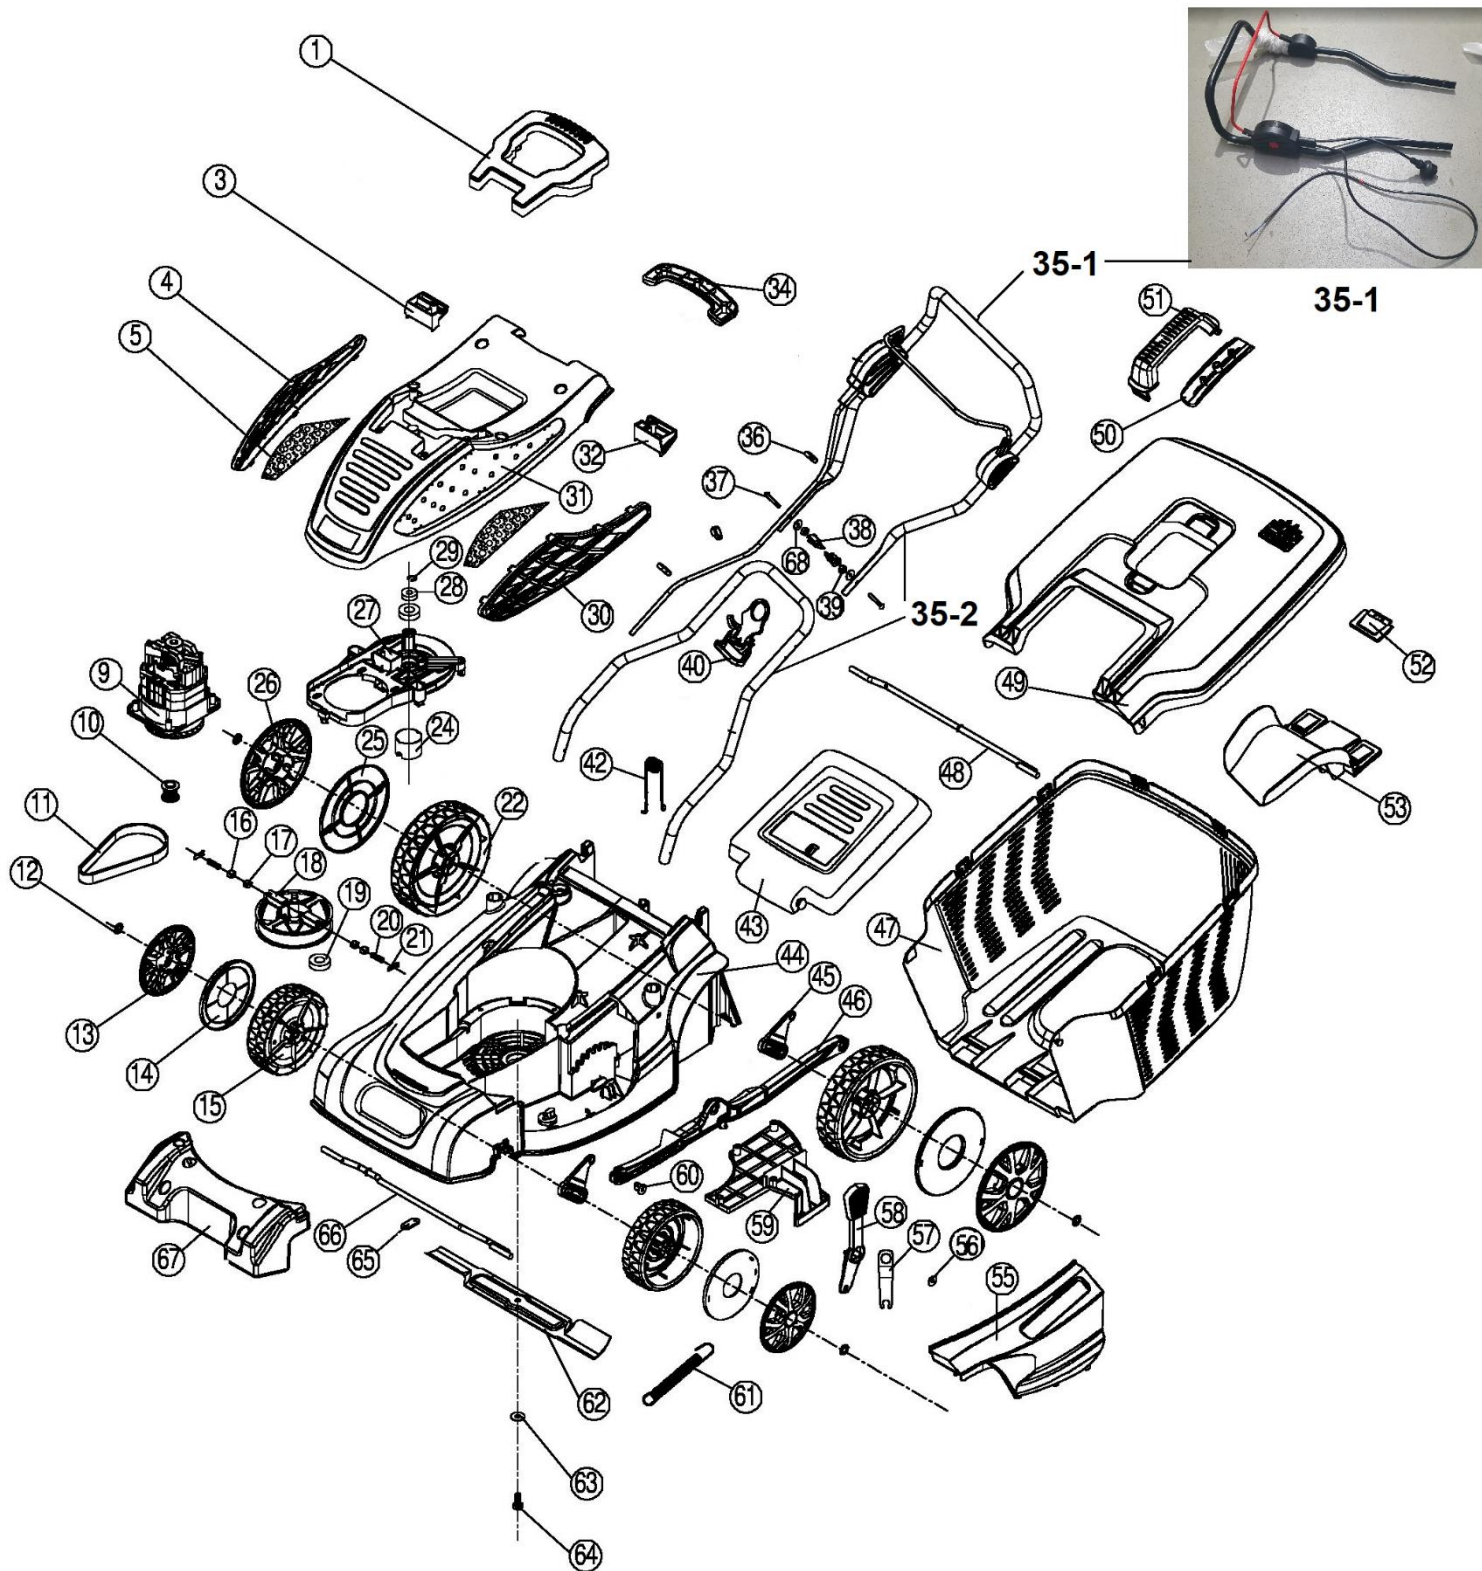

HECHT® 1638 R

made for garden

Position	Part number	Název	Name
Na tento stroj lze objednat pouze níže vedené díly. / Only below listed spare parts can be ordered.			
1	163800001	Madlo krytu	Handle
4	163800004	Pravá mřížka	Right decorative cover
9	163800010A	Motor	Motor
11	163800012	Drážkový řemen	Ribbed belt
12	CP046607	Vějířová pojistka	Retainer ring
13	163800014	Poklice kola	Wheel cover
14	163800015	Vnitřní kryt předního kola	Wheel inner cover
15	163800016	Přední kolo	Front wheel
16	163800017	Aretace brzdy	Block brake
17	163800018	Korková brzda	Cork brake